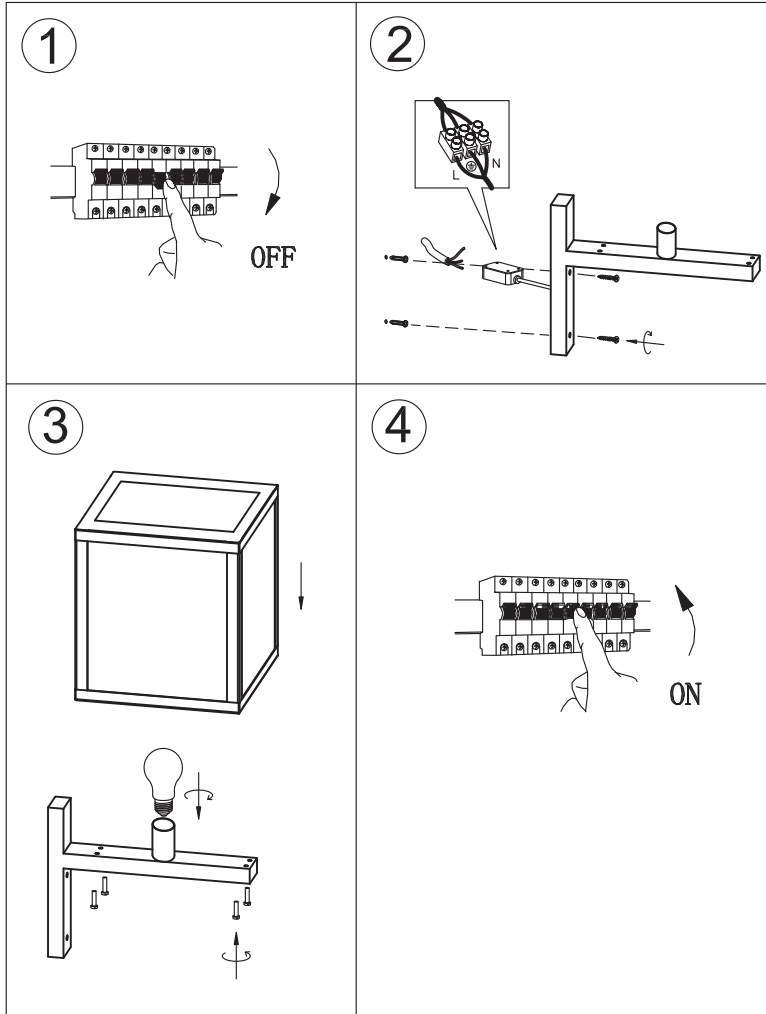

INSTRUCTION MANUAL

Rotterdam WL Square Black
91427

FittinQ B.V.
Smaragdweg 52, 5527 LB Hapert, The Netherlands
www.qazqa.nl

QAZQA