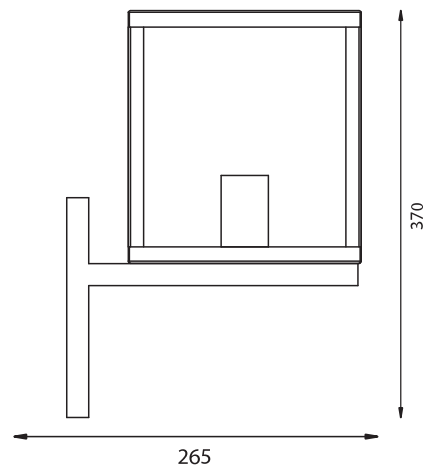

INSTRUCTION MANUAL

Rotterdam WL Square Black
91427

FittinQ B.V.
Smaragdweg 52, 5527 LB Hapert, The Netherlands
www.qazqa.nl

QAZQA