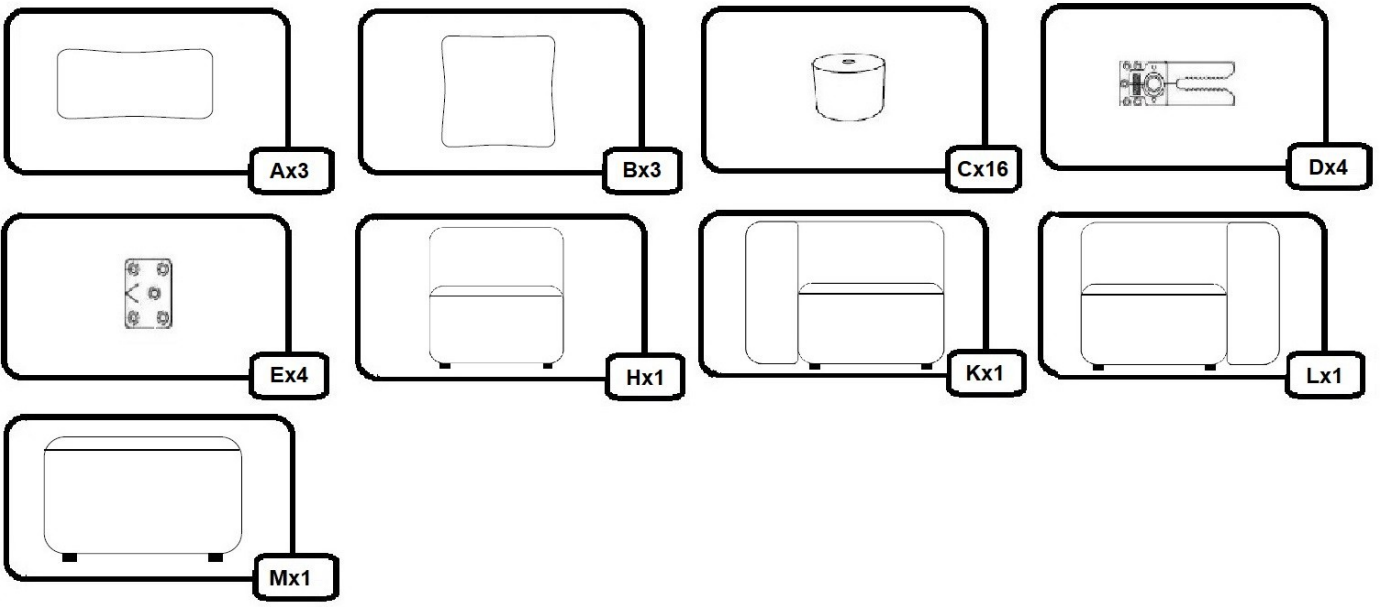

**Service · Assistenza · Dienstverlening · Serwis
Servis · Szerviz · Сервисная служба**

Name · Nom · Nome · Naam · Nazwa · Jméno · Názov · Nev · Denumire · Isim · Название	Polster Party
Nr. · No. · N° · Номер · Č · Sz ·	
Typ · Type · Тип · Típus · Тиро · Тип	

A	B	C	D	E	F	G	H	I	J	K	L	M
.....	.....	.....	.....	.....	.....	.....	.....	.....	.....	.....	.....	.....