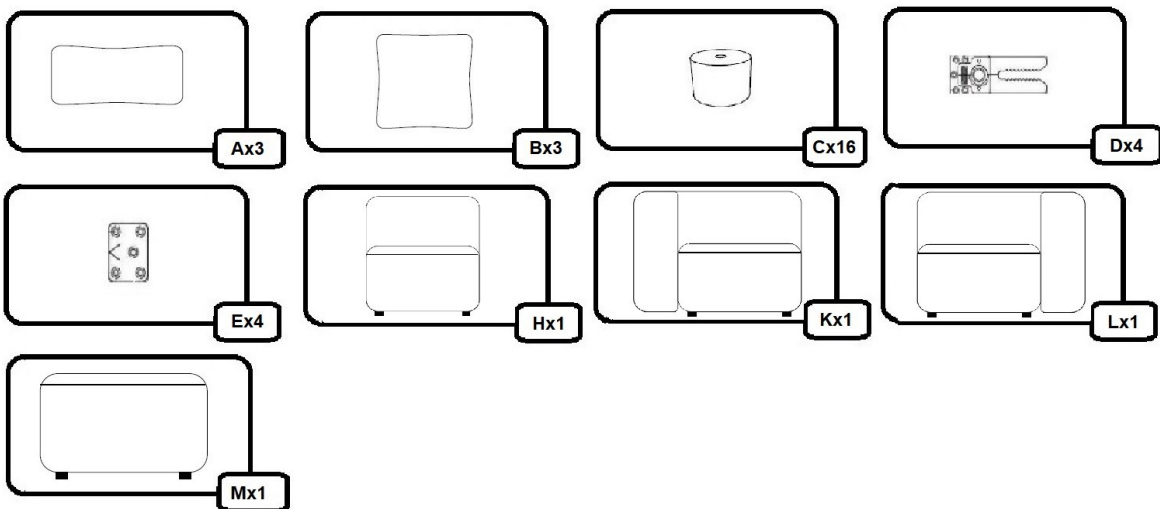

# Polster Party

40949  
17.08.2022

- (D) Montageanleitung
- (GB) Assembly instructions
- (FR) Notice de montage
- (IT) Istruzioni di montaggio
- (NL) Handleiding voor de montage
- (PL) Instrukcja montażu
- (CZ) Montážní návod
- (SK) Návod na montáž
- (HU) Szerelési útmutató
- (RO) Instrucțiunile de montaj
- (TR) Montaj talimatı
- (RU) ИНСТРУКЦИЯ ПО МОНТАЖУ