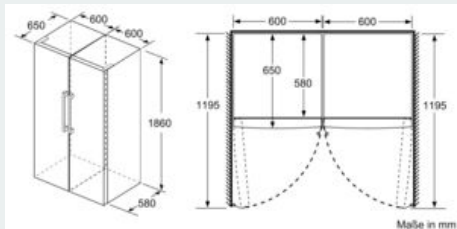

iQ500, Freistehender Gefrierschrank, 186 x 60 cm, Edelstahl antiFingerprint GS36NAIEP

Maßzeichnungen

	a	b	c	d	e	f
KSW36, GSD36	187					
KSV36, KSF36, GSN36, GSV36	186					
KSV33, GSN33, GSV33	176	60	65	58	60	119.5
KSV29, GSN29, GSV29	161					
GSV24	146					
GSN51	161					
GSN54	176	70	78	70	70	142
GSN58	191					

a) Höhe
b) Breite
c) Tiefe bei geschlossener Tür ohne Griff und ohne Abstandteil
d) Tiefe des Schrankes ohne Abstandteil
e) Breite bei geöffneter Tür ohne Griff
f) Tiefe bei geöffneter Tür ohne Griff und ohne Abstandteil

Maße in cm