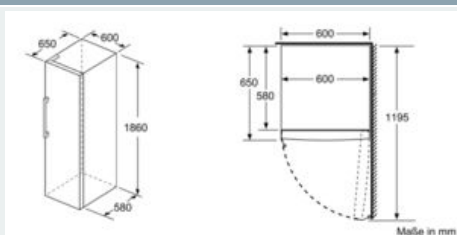

iQ500, Freistehender Gefrierschrank, 186 x 60 cm, Edelstahl antiFingerprint GS36NAIEP

Maßzeichnungen

	a	b	c	d	e	f
KSW36, GSD36	187					
KSV36, KSF36, GSN36, GSV36	186					
KSV33, GSN33, GSV33	176	60	65	58	60	119.5
KSV29, GSN29, GSV29	161					
GSV24	146					
GSN51	161					
GSN54	176	70	78	70	70	142
GSN58	191					

a) Höhe
b) Breite
c) Tiefe bei geschlossener Tür ohne Griff und ohne Abstandteil
d) Tiefe des Schrankes ohne Abstandteil
e) Breite bei geöffneter Tür ohne Griff
f) Tiefe bei geöffneter Tür ohne Griff und ohne Abstandteil

Maße in cm