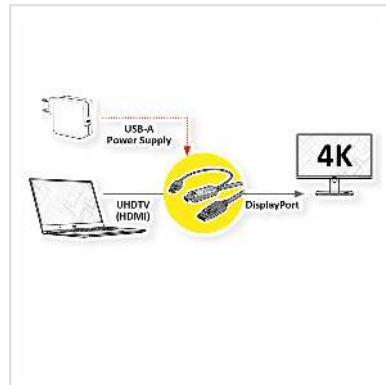

# ROLINE HDMI-Kabel UltraHDTV - DisplayPort, ST/ST, schwarz, 1 m

|                     |               |
|---------------------|---------------|
| Artikelnummer       | 11.04.5991    |
| Hersteller          | ROLINE        |
| Hersteller-Art.-Nr. | 11.04.5991    |
| EAN (Einzelstück)   | 7630049619487 |

**roline**  
Designed for Professionals

**4K**

**UHDTV nach DisplayPort Kabel zum Übertragen von Inhalten von beispielsweise Ihrer Grafikkarte (HDMI) auf Ihren Monitor (DP) - mit einer Qualität von bis zu 3840x2160 @60Hz, inkl. Audio-Übertragung!**

- HDTV (HDMI) ist der Standard für die digitale Video-Übertragung im TV-/Multimedia-Bereich für z.B.: Anbindung eines Gerätes mit HDMI-Schnittstelle an einen Monitor mit DisplayPort-Anschluss.
- Kabel mit einem UHDTV- und einem DisplayPort Stecker.
- Hinweis: Ein UHDTV-DisplayPort-Kabel ist nur in einer Richtung verwendbar: Der HDMI Port-Stecker ist nur auf der Datenquellenseite verwendbar (z.B. Grafikkarte).

**ROLINE HDMI Kabel mit Displayport Stecker zum Verbinden eines Laptops, PCs, Monitors oder einer Grafikkarte mit einem TV, Beamer oder Projektor (DP Anschluss) - Bildschirmübertragungen in hochauflösender 4K Qualität.**