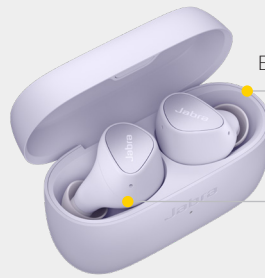

KOPFHÖRER LADEN

Bis zu 21 Stunden Akkulaufzeit für unterwegs

Bis zu 7 Stunden Akkulaufzeit