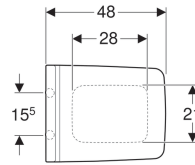

Geberit Xenos² WC-Sitz

Beispielbild

Eigenschaften

- WC-Deckel überlappend

Technische Daten

Werkstoff

Duroplast

Art.-Nr.	Farbe / Oberfläche	Quick-Release-Scharniere	Absenkautomatik	Befestigung	Scharnierwerkstoff	
500.537.01.1	weiß	nein	ja	von oben	Messing verchromt	Auslaufend
500.833.01.1	weiß	ja	ja	von oben	Messing verchromt	Neu