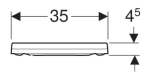

Geberit Xenos² WC-Sitz

Beispielbild

Eigenschaften

- WC-Deckel überlappend

Technische Daten

Werkstoff

Duroplast

Art.-Nr.	Farbe / Oberfläche	Quick-Release-Scharniere	Absenkautomatik	Befestigung	Scharnierwerkstoff	
500.537.01.1	weiß	nein	ja	von oben	Messing verchromt	Auslaufend
500.833.01.1	weiß	ja	ja	von oben	Messing verchromt	Neu