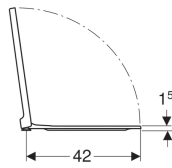

Geberit Xenos² WC-Sitz

Beispielbild

Eigenschaften

- WC-Deckel überlappend

Technische Daten

Werkstoff

Duroplast

Art.-Nr.	Farbe / Oberfläche	Quick-Release-Scharniere	Absenkautomatik	Befestigung	Scharnierwerkstoff	
500.537.01.1	weiß	nein	ja	von oben	Messing verchromt	Auslaufend
500.833.01.1	weiß	ja	ja	von oben	Messing verchromt	Neu