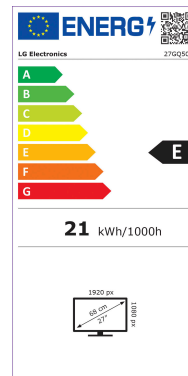

Monitor

Der UltraGear 27GQ50F macht Gaming zum rasanten Vergnügen. Dafür sorgt die starke Bildwiederholrate von bis zu 165 Hz in Kombination mit 1 Millisekunden Reaktionszeit sowie AMD FreeSync™ Premium. So erleben Gaming-Fans ihre Lieblings-Spielwelten auf dem 27 Zoll Display (68,4 Zentimeter) absolut flüssig und genießen die starke Farbdarstellung. Durch die Neigungsverstellung lässt sich der 27GQ50F zudem passgenau ausrichten, damit Gamer immer in der Pole Position sitzen. Mit zwei HDMI- und einem DisplayPort-Anschluss ermöglicht der Monitor die Verbindung unterschiedlicher Endgeräte und macht im Home-Office ebenso viel Spaß wie beim Spieleabend.

Ausstattung

- 27 Zoll (68,4 Zentimeter) Gaming-Monitor in nahezu rahmenlosem, schlankem Design
- VA-Display mit 1.920 x 1.080 Pixeln Auflösung
- NTSC 72%
- 250 cd/m² Helligkeit und Kontrastverhältnis 3.000:1
- Schnelle Reaktionszeit von 1 ms (MBR) für jederzeit flüssige Bewegungsdarstellung
- Bildwiederholrate von bis zu 165 Hz
- Geringe Latenz ohne Signalverzögerung durch Dynamic Action Sync (DAS)
- AMD FreeSync™ Premium sorgt für einen weichen Bildaufbau
- Motion Blur Reduction reduziert Unschärfe und sorgt selbst in temporeichen Szenen für einen klaren Bildaufbau und flüssigeres Gameplay
- Flexible Anschlussmöglichkeiten mit 2 x HDMI, 1 x DisplayPort und Headset-Anschluss
- Speziell optimierte Bildmodi für eine detailgetreue Darstellung in unterschiedlichen Anwendungsfällen
- OnScreen Control ermöglicht die bequeme Steuerung per Maus

Monitor

Display-Typ

Displaytyp	VA
Curved	Nein
Bildschirmdiagonale in cm	68,4 cm
Bildschirmdiagonale in Zoll	27 inch
Pixel Pitch	0,3108 x 0,3108 mm
Oberflächenvergütung	Anti-glare
LED-Hintergrundbeleuchtung	Ja
Bildformat	16:9
Auflösung	1920x1080