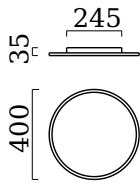

RACK

Typ	Deckenleuchte
Artikel Nr.	15/1956.07
GTIN (EAN)	4022671107808

Beschreibung

RACK Deckenleuchte, mattweiß, LED nicht austauschbar, Lichtaustritt direkt, IP20

Material und Maße

Farbe	mattweiß
Werkstoff	Acryldiffusor satiniert
Maße	D 400 mm x H 35 mm
Gewicht	2,85 kg

Licht- und Elektrotechnik

Leuchtmittel	LED nicht austauschbar
Steuerung	dimmbar Phasenan/abschnitt
Casambi	Optional mit CASAMBI Steuerung erhältlich
Systemleistung	20 W
Brutto	1.800 lm (LED- Modul/brutto)
Lichtfarbe	2.900 K
CRI	90-100
Lichtaustritt	direkt
Schutzart	IP20
Schutzklasse	1
Energieeffizienzklasse des fest verbauten Leuchtmittels	A++, A+, A (LED)