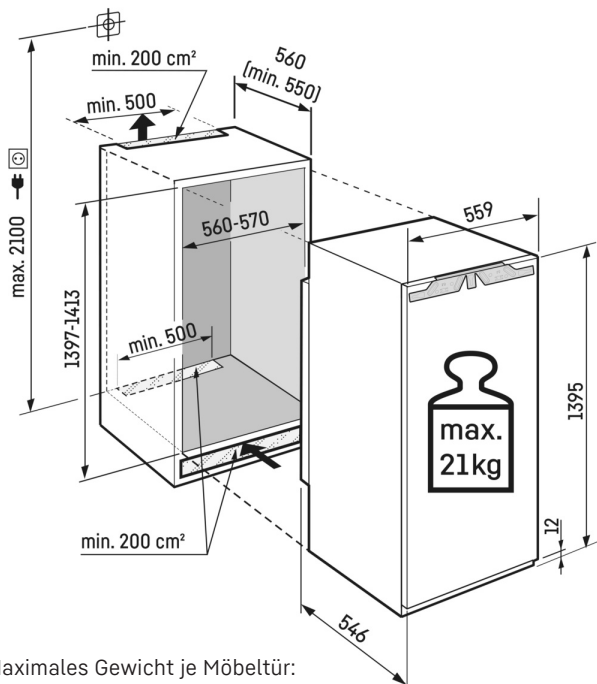

Technische Zeichnung

Maximales Gewicht je Möbeltür:
Kühlteil: 21 kg

Die Produkte und ihre Details sind zu Werbezwecken inszeniert. Obwohl wir uns bemühen, die Richtigkeit aller Angaben und Informationen in diesem Flyer zu gewährleisten, behält sich Liebherr das Recht vor, Änderungen ohne Vorankündigung vorzunehmen. Soweit die tatsächlichen Geräteabmessungen, -spezifikationen und -leistungen von entscheidender Bedeutung sind, empfehlen wir, die dem jeweiligen Gerät beiliegende Einbauanleitung zu prüfen. Liebherr haftet nicht für eventuelle Schäden. (21.11.2023)