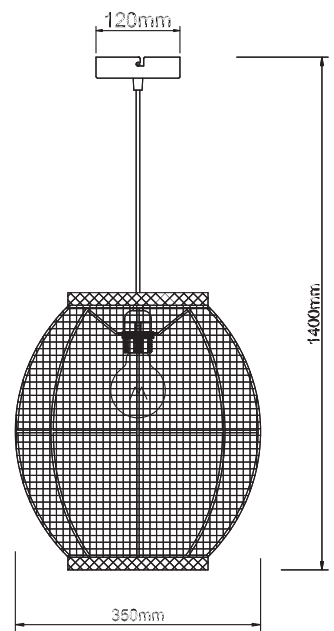

# INSTRUCTION MANUAL

Rob HL 35 Brown  
104285

**FittinQ B.V.**

Smaragdweg 52, 5527 LB Hapert, The Netherlands  
www.qazqa.nl

QAZQA