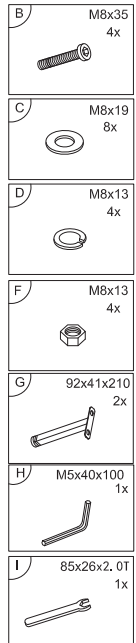

- | | | | |
|---|-----------------------------|---|-------------------------|
| Ⓛ | Montageanleitung | Ⓒ | Assembly instructions |
| Ⓕ | Notice de montage | Ⓜ | Istruzioni di montaggio |
| Ⓝ | Handleiding voor de montage | Ⓟ | Instrukcja montażu |
| Ⓒ | Montážní návod | Ⓢ | Návod na montáž |
| Ⓗ | Szerelési utmutató | Ⓡ | Instrucțiuni de montaj |
| Ⓣ | Montaj talimatı | Ⓡ | Инструкция по монтажу |

Dokument-Nr.: KB-565
Ausgabe: 202206022

Service • Assistenza • Dienstverlening • Serwis Servis • Szerviz • Сервисная служба		
Name • Nom • Nome • Naam • Nazwa • Jméno • Názov • Név • Denumire • İsim • Название		
Nr. • No. • N° • Номер • Č. • Sz	2090 5166 7856 4112 8913 1850 7940 1313 7234 9428 4540 6864	
Typ • Type • Тип • Típus • Tipo • Typ	140 X 200 CM 180 X 200 CM	
	KB-565	

A	M8x25 32x	B	M8x35 8x	C	M8x19 28x	D	M8x13 24x	E	130x47x47 8x	F	M8x13 4x
G	92x41x210 2x	H	M5x40x100 1x	I	85x26x2.0T 1x						

1

A	M8x25 16x
H	M5x40x100 1x

2

A	M8x25 16x
C	M8x19 16x
D	M8x13 16x
E	130x47x47 8x
H	M5x40x100 1x

3

4

5

6

7

H
M5x40x100
1x

8