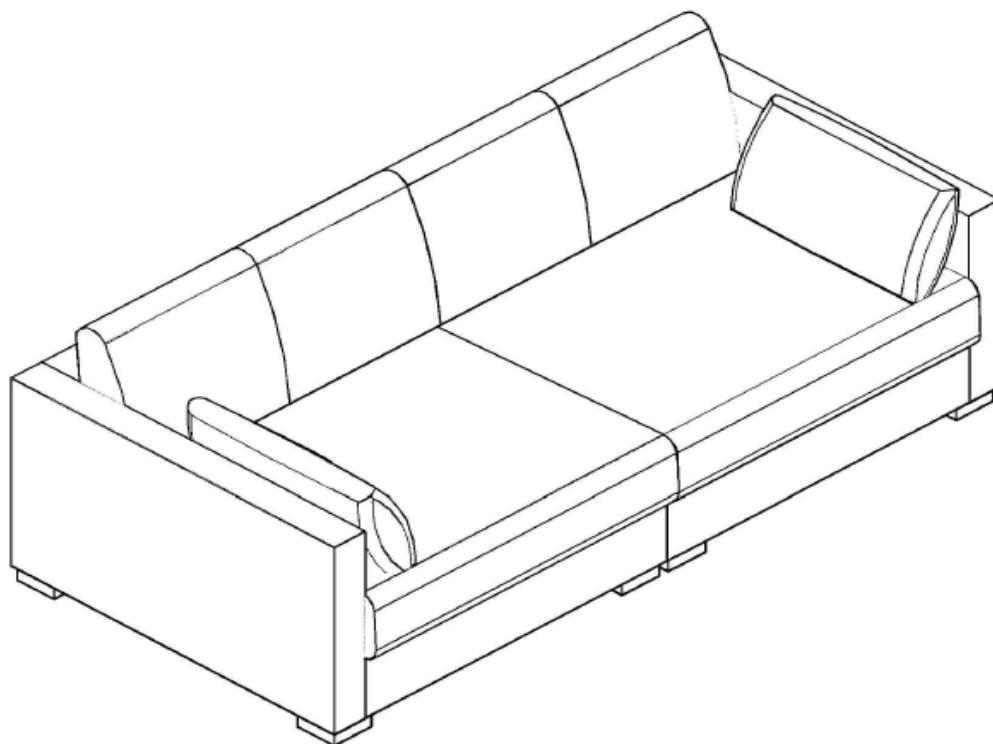

**Art. No.** 28019625, 78876423, 23599138, 44901629, 72270316,  
74975422, 78900711, 25436105, 32768466, 18638124, 43180716,  
40097831, 43510116

PANTIN

big sofa (1,5+1,5)

- |   |                                     |
|---|-------------------------------------|
| <b>(D)</b> Montageanleitung             | <b>(GB)</b> Assembly instructions   |
| <b>(FR)</b> Notice de montage           | <b>(IT)</b> Istruzioni di montaggio |
| <b>(NL)</b> Handleiding voor de montage | <b>(PL)</b> Instrukcja montażu      |
| <b>(CZ)</b> Montážní návod              | <b>(SK)</b> Návod na montáž         |
| <b>(HU)</b> Szerelési útmutató          | <b>(RO)</b> Instrucțiuni de montaj  |
| <b>(TR)</b> Montaj talimatı             | <b>(RU)</b> Инструкция по монтажу   |