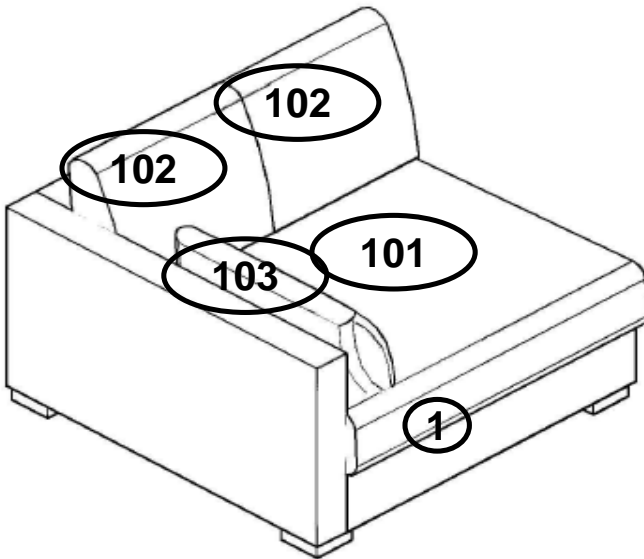

**Service • Usługa • Обслуживание • Servizio • Un service
Serviciu • Služba • Servis • Szolgáltatás**

Name • Nom • Nome • Naam
• Nazwa • Název • Názov
• Név • Nume • Isim
• Название

PANTIN

• Nr • No • N° • Номер • Č • Sz

28019625, 78876423, 23599138, 44901629, 72270316, 74975422, 78900711,
25436105, 32768466, 18638124, 43180716, 40097831, 43510116