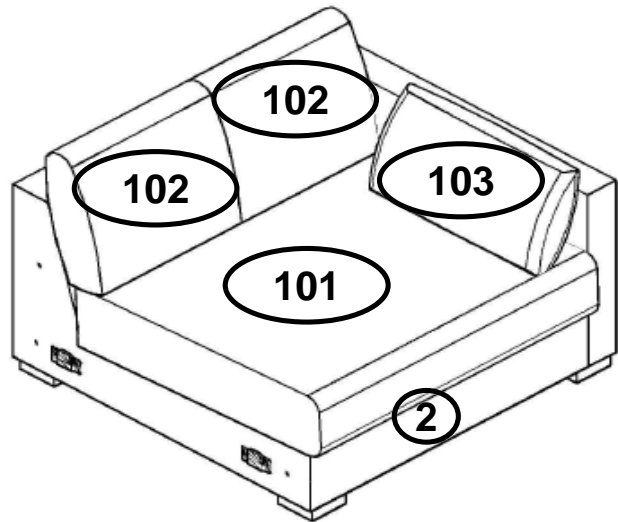

**Service • Usługa • Обслуживание • Servizio • Un service
Serviciu • Služba • Servis • Szolgáltatás**

Name • Nom • Nome • Naam
• Nazwa • Název • Názov
• Név • Nume • Isim
• Название

PANTIN

• Nr • No • N° • Номер • Č • Sz

28019625, 78876423, 23599138, 44901629, 72270316, 74975422, 78900711,
25436105, 32768466, 18638124, 43180716, 40097831, 43510116