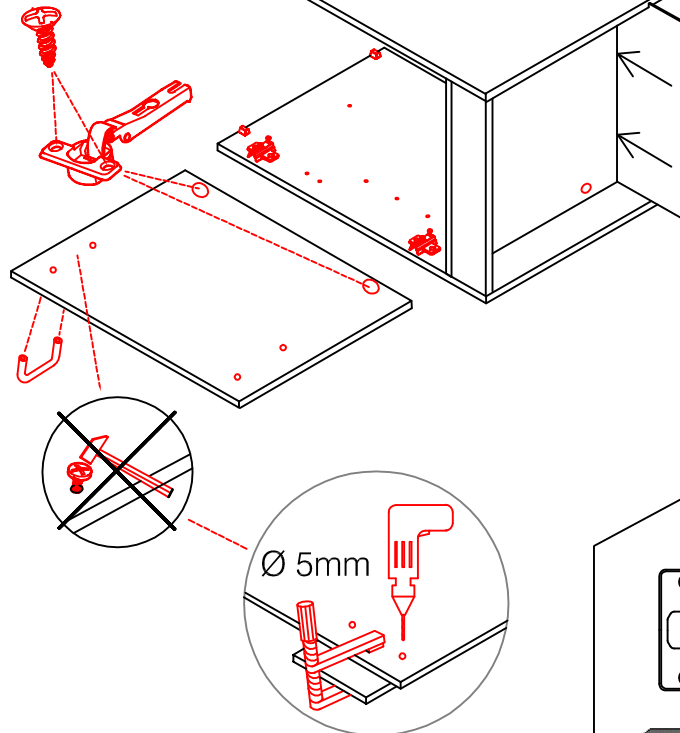

4x 12x 2x 1x 4x 3,5x15

8x 2x 2x Ø8mm

SPU 50 Variante Blocktype

Montageanleitung / Notice de montage / Assembly instruction

2x

4x

Ø5mm

4x

14x

4x

2x

1x

3,5x15

3,5x15

Ø 5mm

5x

3,5x30

US 40 B/ 50 B/ 60 B Varianto (Blocktype)

Montageanleitung / Notice de montage / Assembly instruction