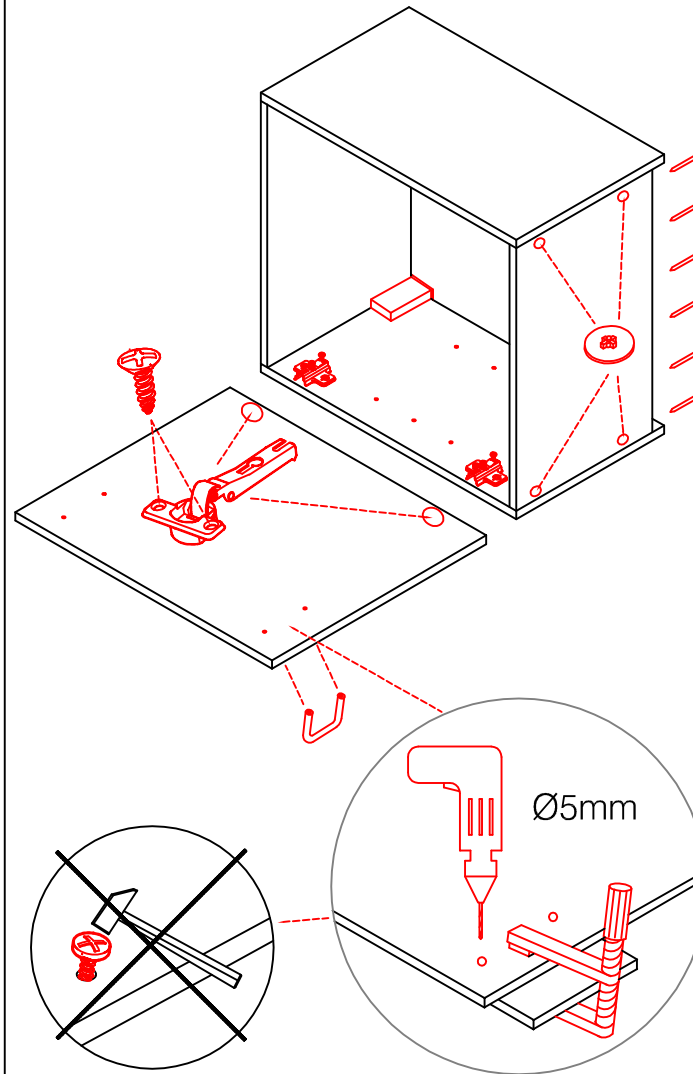

H 80 / H 100 / HG 100 / HGH 100

Varianto

Montageanleitung / Notice de montage / Assembly instruction

2x 2x 4x

Ø 5mm 8x 8x 12x

H 30 / H 40 / H 50 / H 60 / KH 60-32 / HG 50 / HGH 50 / H 50-89 / H 60-89

Varianto Montageanleitung / Notice de montage / Assembly instruction

4x 12x 2x 1x 4x 3,5x15

8x 2x 2x Ø8mm

SPU 50 Variante Blocktype

Montageanleitung / Notice de montage / Assembly instruction

2x

4x

Ø5mm

4x

14x

4x

2x

1x

3,5x15

3,5x15

Ø 5mm

5x

3,5x30

US 40 B/ 50 B/ 60 B Varianto (Blocktype)

Montageanleitung / Notice de montage / Assembly instruction