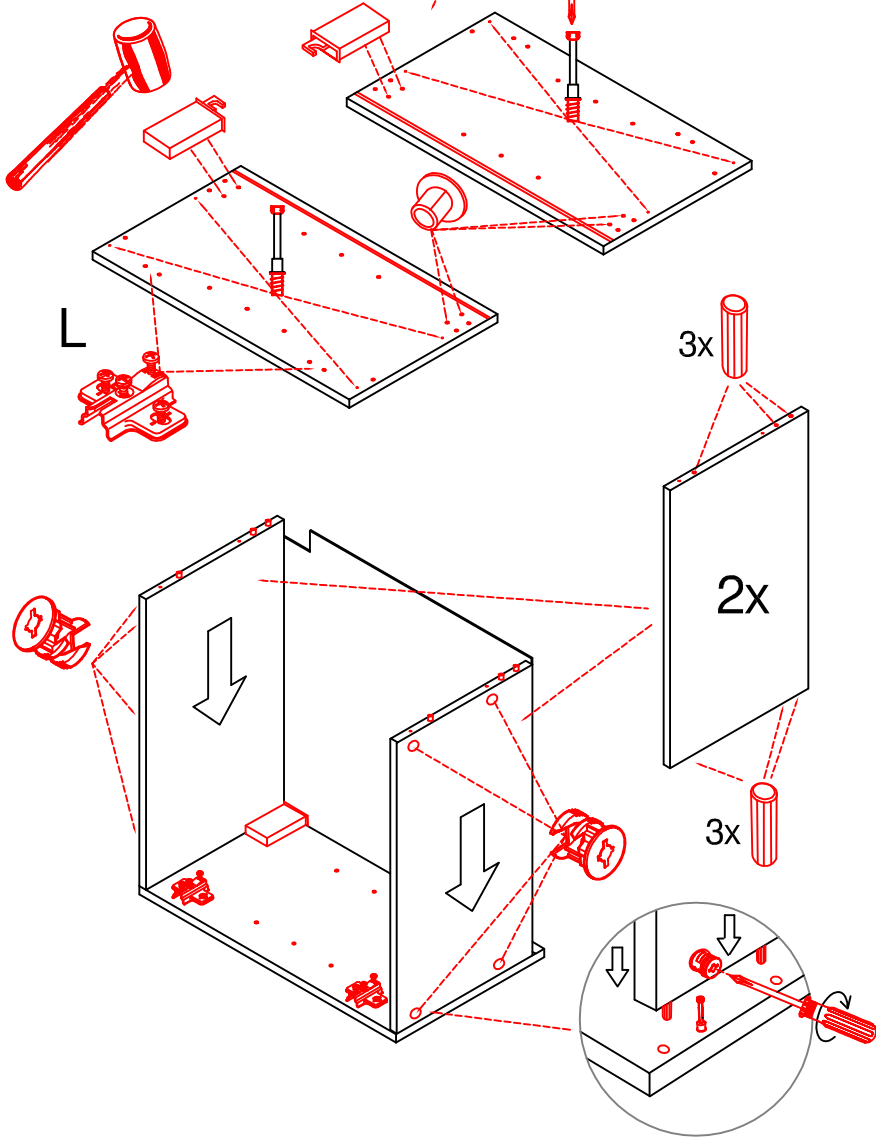

H 80 / H 100 / HG 100 / HGH 100

Varianto

Montageanleitung / Notice de montage / Assembly instruction

2x 2x 4x

Ø 5mm 8x 8x 12x

H 30 / H 40 / H 50 / H 60 / KH 60-32 / HG 50 / HGH 50 / H 50-89 / H 60-89

Varianto Montageanleitung / Notice de montage / Assembly instruction

4x 12x 2x 1x 4x 3,5x15

8x 2x 2x Ø8mm

SPU 50 Variante Blocktype

Montageanleitung / Notice de montage / Assembly instruction

2x

4x

Ø5mm

4x

14x

4x

2x

1x

3,5x15

3,5x15

Ø 5mm

5x

3,5x30

US 40 B/ 50 B/ 60 B Varianto (Blocktype)

Montageanleitung / Notice de montage / Assembly instruction