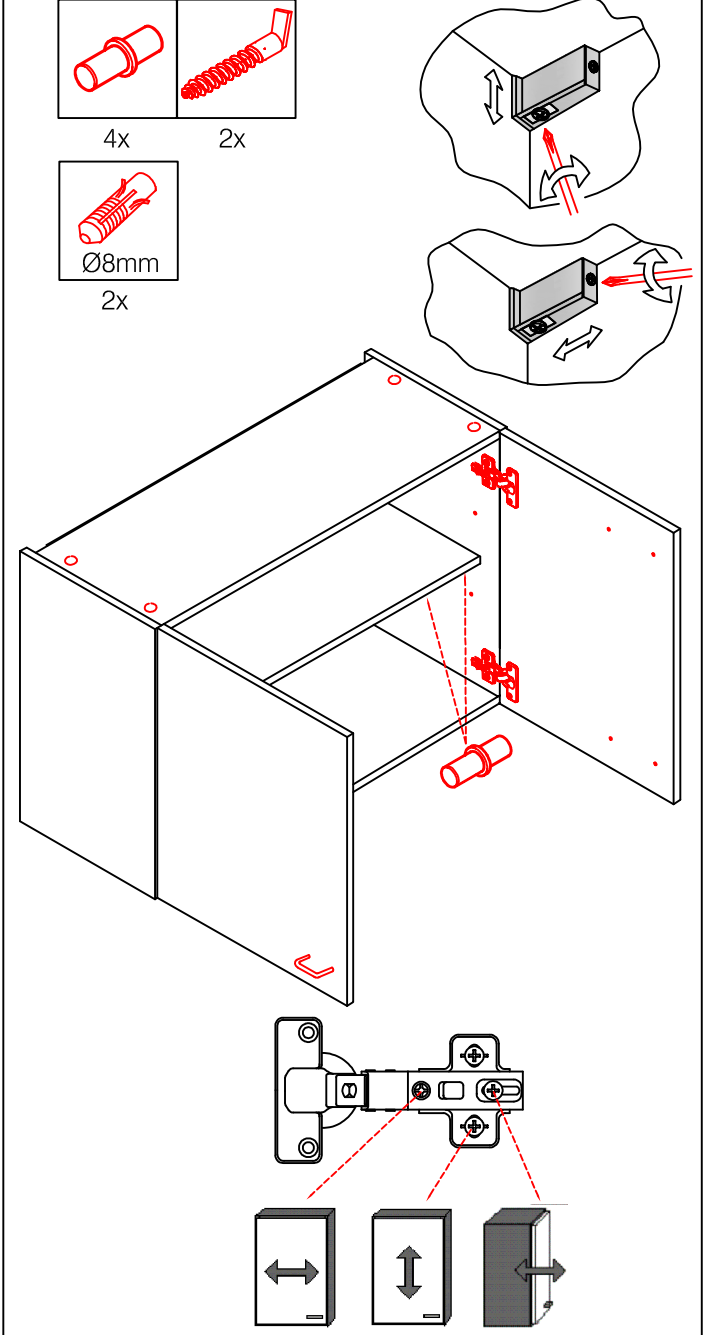

H 80 / H 100 / HG 100 / HGH 100

Varianto

Montageanleitung / Notice de montage / Assembly instruction

2x 2x 4x

Ø 5mm 8x 8x 12x

H 30 / H 40 / H 50 / H 60 / KH 60-32 / HG 50 / HGH 50 / H 50-89 / H 60-89

Varianto Montageanleitung / Notice de montage / Assembly instruction

4x 12x 2x 1x 4x 3,5x15

8x 2x 2x Ø8mm

SPU 50 Variante Blocktype

Montageanleitung / Notice de montage / Assembly instruction

2x

4x

Ø5mm

4x

14x

4x

2x

1x

3,5x15

3,5x15

Ø 5mm

5x

3,5x30

US 40 B/ 50 B/ 60 B Varianto (Blocktype)

Montageanleitung / Notice de montage / Assembly instruction