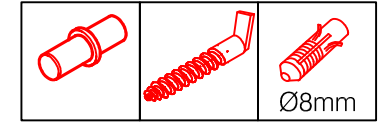

H 80 / H 100 / HG 100 / HGH 100

Varianto

Montageanleitung / Notice de montage / Assembly instruction

2x 2x 4x

Ø 5mm 8x 8x 12x

H 30 / H 40 / H 50 / H 60 / KH 60-32 / HG 50 / HGH 50 / H 50-89 / H 60-89

Varianto Montageanleitung / Notice de montage / Assembly instruction

4x 12x 2x 1x 4x 3,5x15

8x 2x 2x Ø8mm

SPU 50 Variante Blocktype

Montageanleitung / Notice de montage / Assembly instruction

2x

4x

Ø5mm

4x

14x

4x

2x

1x

3,5x15

3,5x15

Ø 5mm

5x