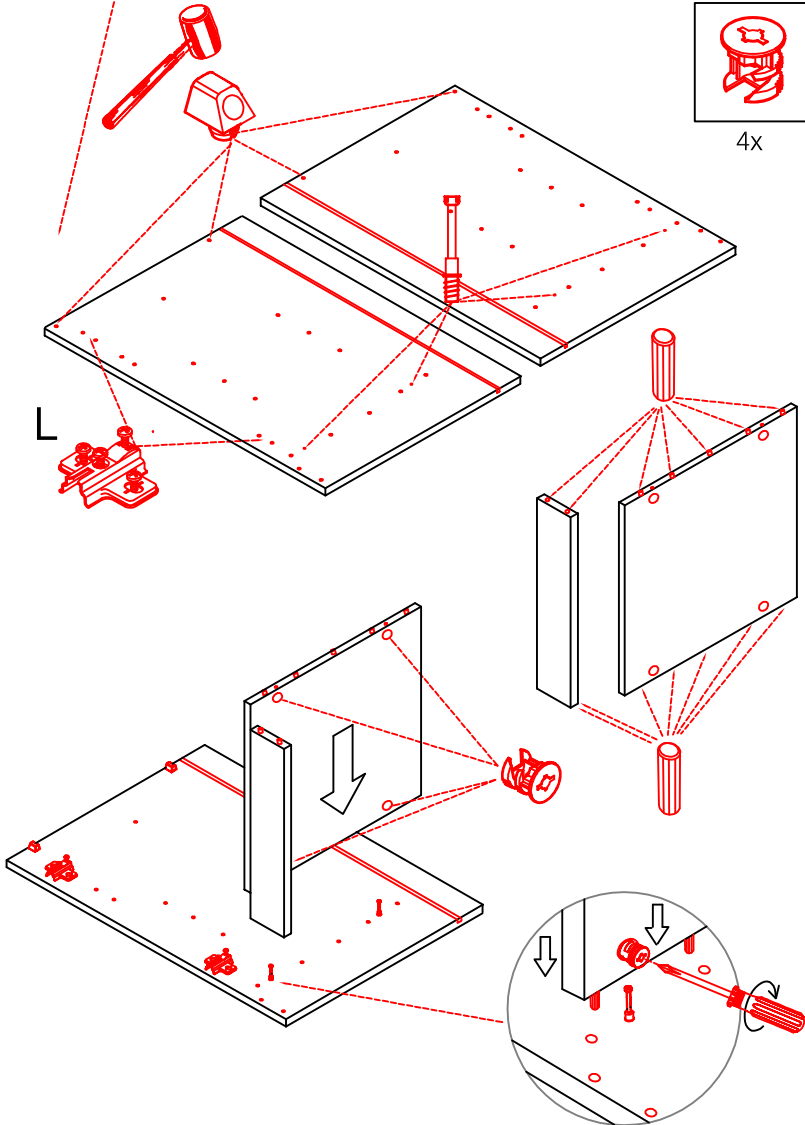

H 80 / H 100 / HG 100 / HGH 100

Varianto

Montageanleitung / Notice de montage / Assembly instruction

2x 2x 4x

Ø 5mm 8x 8x 12x

H 30 / H 40 / H 50 / H 60 / KH 60-32 / HG 50 / HGH 50 / H 50-89 / H 60-89

Varianto Montageanleitung / Notice de montage / Assembly instruction

4x 12x 2x 1x 4x 3,5x15

8x 2x 2x Ø8mm

SPU 50 Variante Blocktype

Montageanleitung / Notice de montage / Assembly instruction

2x

4x

Ø5mm

4x

14x

4x

2x

1x

3,5x15

3,5x15

Ø 5mm

5x

3,5x30

US 40 B/ 50 B/ 60 B Varianto (Blocktype)

Montageanleitung / Notice de montage / Assembly instruction