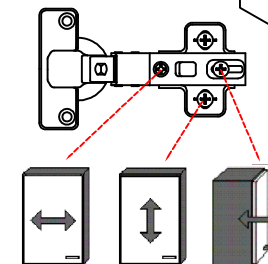

4x 12x 2x 1x 4x 3,5x15

8x 2x 2x Ø8mm

SPU 50 Variante Blocktype

Montageanleitung / Notice de montage / Assembly instruction

2x

4x

Ø5mm

4x

14x

4x

2x

1x

3,5x15

3,5x15

Ø 5mm

5x

3,5x30

US 40 B/ 50 B/ 60 B Varianto (Blocktype)

Montageanleitung / Notice de montage / Assembly instruction