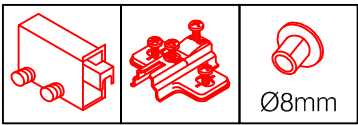

H 80 / H 100 / HG 100 / HGH 100

Varianto

Montageanleitung / Notice de montage / Assembly instruction

2x 2x 4x

Ø 5mm 8x 8x 12x

H 30 / H 40 / H 50 / H 60 / KH 60-32 / HG 50 / HGH 50 / H 50-89 / H 60-89

Varianto Montageanleitung / Notice de montage / Assembly instruction

4x 12x 2x 1x 4x 3,5x15

8x 2x 2x Ø8mm

SPU 50 Variante Blocktype

Montageanleitung / Notice de montage / Assembly instruction

2x

4x

Ø5mm

4x