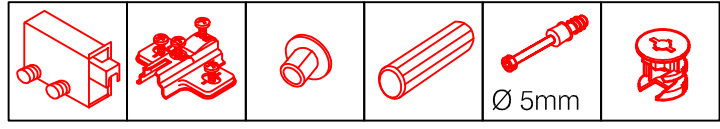

H 80 / H 100 / HG 100 / HGH 100

Varianto

Montageanleitung / Notice de montage / Assembly instruction

2x 2x 4x

Ø 5mm 8x 8x 12x

H 30 / H 40 / H 50 / H 60 / KH 60-32 / HG 50 / HGH 50 / H 50-89 / H 60-89

Varianto Montageanleitung / Notice de montage / Assembly instruction

4x 12x 2x 1x 4x 3,5x15

8x 2x 2x Ø8mm

SPU 50 Variante Blocktype

Montageanleitung / Notice de montage / Assembly instruction

2x

4x

Ø5mm

4x