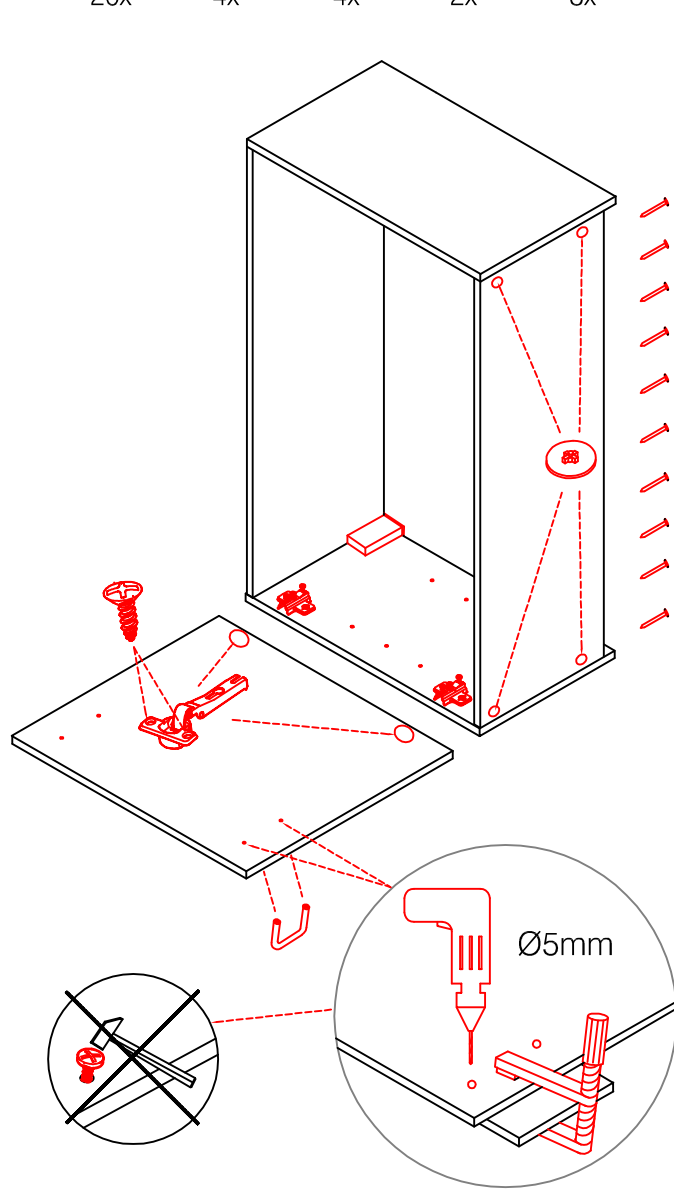

H 80 / H 100 / HG 100 / HGH 100

Varianto

Montageanleitung / Notice de montage / Assembly instruction

2x 2x 4x

Ø 5mm 8x 8x 12x

H 30 / H 40 / H 50 / H 60 / KH 60-32 / HG 50 / HGH 50 / H 50-89 / H 60-89

Varianto Montageanleitung / Notice de montage / Assembly instruction

4x 12x 2x 1x 4x 3,5x15

8x 2x 2x Ø8mm

SPU 50 Variante Blocktype

Montageanleitung / Notice de montage / Assembly instruction

2x

4x

Ø5mm

4x

14x

4x

2x

1x

3,5x15

3,5x15

Ø 5mm

5x

3,5x30

US 40 B/ 50 B/ 60 B Varianto (Blocktype)

Montageanleitung / Notice de montage / Assembly instruction