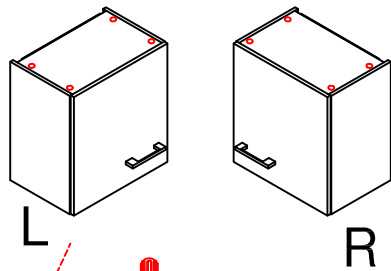

H 80 / H 100 / HG 100 / HGH 100

Varianto

Montageanleitung / Notice de montage / Assembly instruction

2x 2x 4x

Ø 5mm 8x 8x 12x

H 30 / H 40 / H 50 / H 60 / KH 60-32 / HG 50 / HGH 50 / H 50-89 / H 60-89

Varianto Montageanleitung / Notice de montage / Assembly instruction

4x 12x 2x 1x 4x 3,5x15

8x 2x 2x Ø8mm

SPU 50 Variante Blocktype

Montageanleitung / Notice de montage / Assembly instruction

2x

4x

Ø5mm

4x

14x

4x

2x

1x

3,5x15

3,5x15

Ø 5mm

5x

3,5x30

US 40 B/ 50 B/ 60 B Varianto (Blocktype)

Montageanleitung / Notice de montage / Assembly instruction