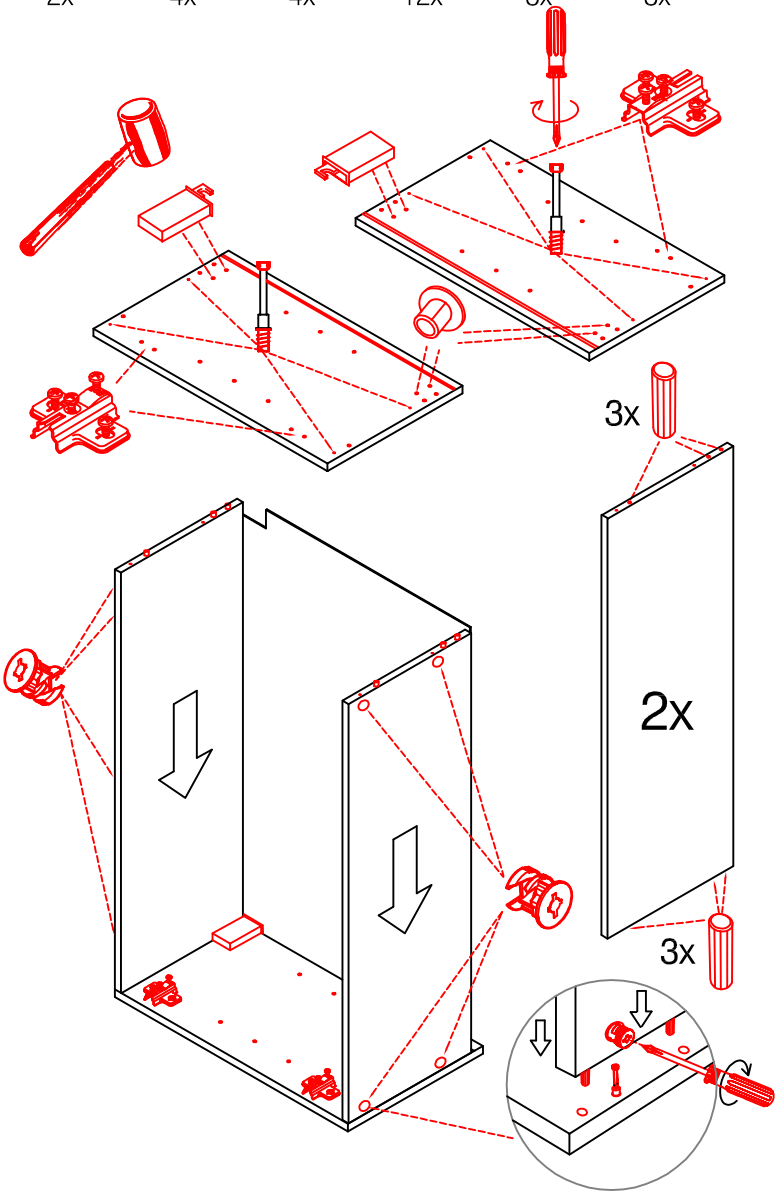

H 80 / H 100 / HG 100 / HGH 100

Varianto

Montageanleitung / Notice de montage / Assembly instruction

2x 2x 4x

Ø 5mm 8x 8x 12x

H 30 / H 40 / H 50 / H 60 / KH 60-32 / HG 50 / HGH 50 / H 50-89 / H 60-89

Varianto Montageanleitung / Notice de montage / Assembly instruction

4x 12x 2x 1x 4x 3,5x15

8x 2x 2x Ø8mm

SPU 50 Variante Blocktype

Montageanleitung / Notice de montage / Assembly instruction

2x

4x

Ø5mm

4x

14x

4x

2x

1x

3,5x15

3,5x15

Ø 5mm

5x

3,5x30

US 40 B/ 50 B/ 60 B Varianto (Blocktype)

Montageanleitung / Notice de montage / Assembly instruction