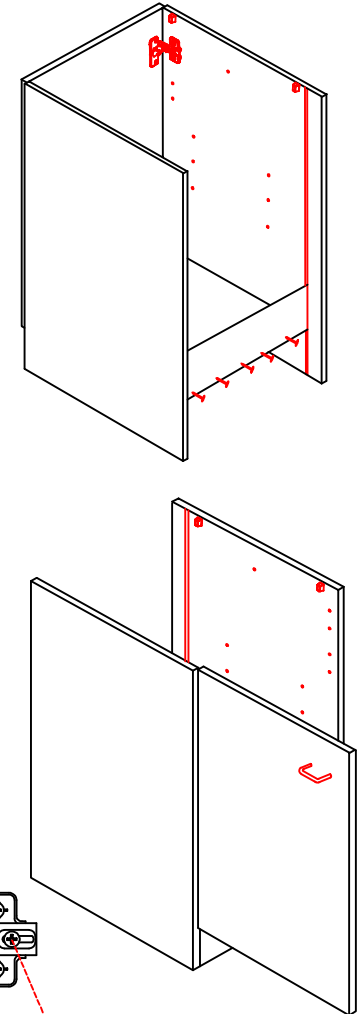

H 80 / H 100 / HG 100 / HGH 100

Varianto

Montageanleitung / Notice de montage / Assembly instruction

2x 2x 4x

Ø 5mm 8x 8x 12x

H 30 / H 40 / H 50 / H 60 / KH 60-32 / HG 50 / HGH 50 / H 50-89 / H 60-89

Varianto Montageanleitung / Notice de montage / Assembly instruction

4x 12x 2x 1x 4x 3,5x15

8x 2x 2x Ø8mm

SPU 50 Variante Blocktype

Montageanleitung / Notice de montage / Assembly instruction

2x

4x

Ø5mm

4x

14x

4x

2x

1x

3,5x15

3,5x15

Ø 5mm

5x

3,5x30

US 40 B/ 50 B/ 60 B Varianto (Blocktype)

Montageanleitung / Notice de montage / Assembly instruction