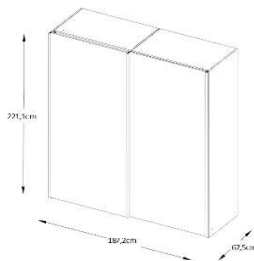

INCLUDO-GLAS

Minisystem 02

Glas
(schwarz matt)

4 Größen

B:167 cm x H:222cm

B:188 cm x H:222cm

B:200 cm x H:222cm

B:225 cm x H:222cm