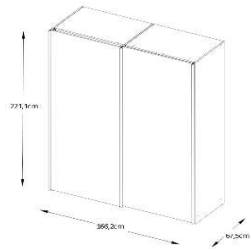

INCLUDO-GLAS

Minisystem 02

Glas
(schwarz matt)

4 Größen

B:167 cm x H:222cm

B:188 cm x H:222cm

B:200 cm x H:222cm

B:225 cm x H:222cm