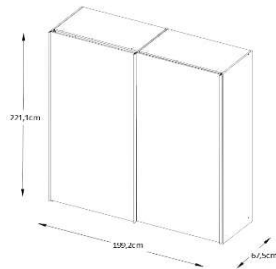

INCLUDO-GLAS

Minisystem 02

Glas
(schwarz matt)

4 Größen

B:167 cm x H:222cm

B:188 cm x H:222cm

B:200 cm x H:222cm

B:225 cm x H:222cm