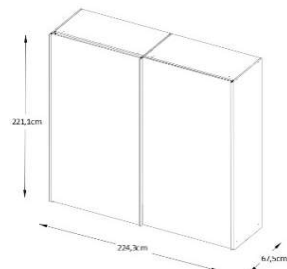

INCLUDO-GLAS

Minisystem 02

Glas
(schwarz matt)

4 Größen

B:167 cm x H:222cm

B:188 cm x H:222cm

B:200 cm x H:222cm

B:225 cm x H:222cm