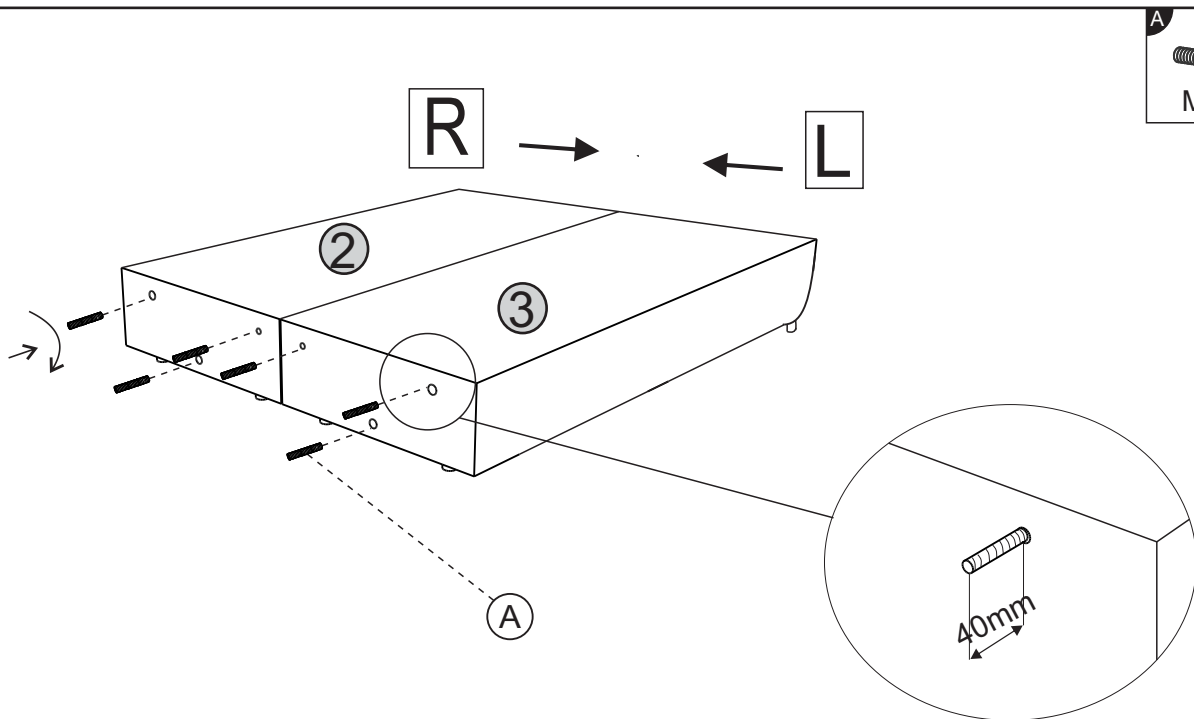

2 X **15min**

(D) AUFBAUANLEITUNG	(GB) ASSEMBLY INSTRUCTIONS
(NL) HANDLEIDING VOOR DE MONTAGE	(PL) INSTRUKCJA MONTAŻU
(TR) MONTAJ TALIMATI	(RU) Инструкция по монтажу
(RO) INSTRUCTIUNI DE ASAMBLARE	(I) PROCEDURA DI ASSEMBLAGGIO
(F) INSTRUCTION D'ASSEMBLAGE	(SK) POKYNY K MONTÁŽI
(CZ) POKYNY K MONTÁŽI	(HU) KÖZGYŰLÉS UTASÍTÁSOK
(BG) ИНСТРУКЦИИ ЗА МОНТАЖ	(SLO) ASSEMBLY INSTRUCTIONS
(HR) NAPUTCI ZA MONTAŽU	(S) MONTERINGSANVISNING
(E) INSTRUCCIONES DE MONTAJE	(LT) DIEGIMO INSTRUKCIJOS

BOXSPRING JESSY 160/180x200

②

③