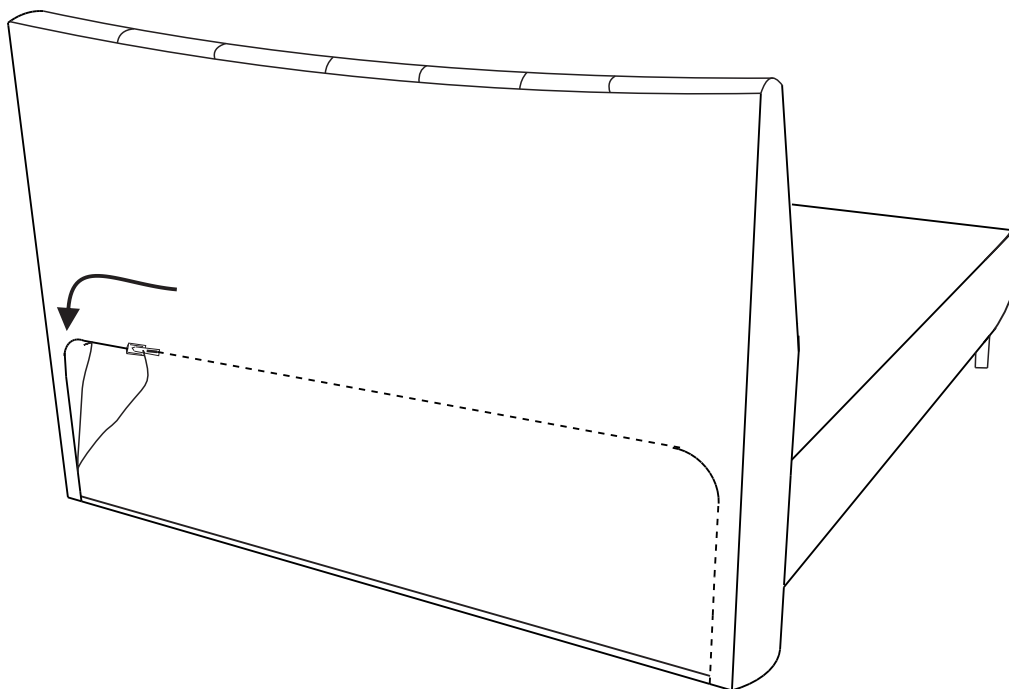

4

0
10
20
30
40
50
60
70
80
90
100
110
120
130
140
150
160
170
180