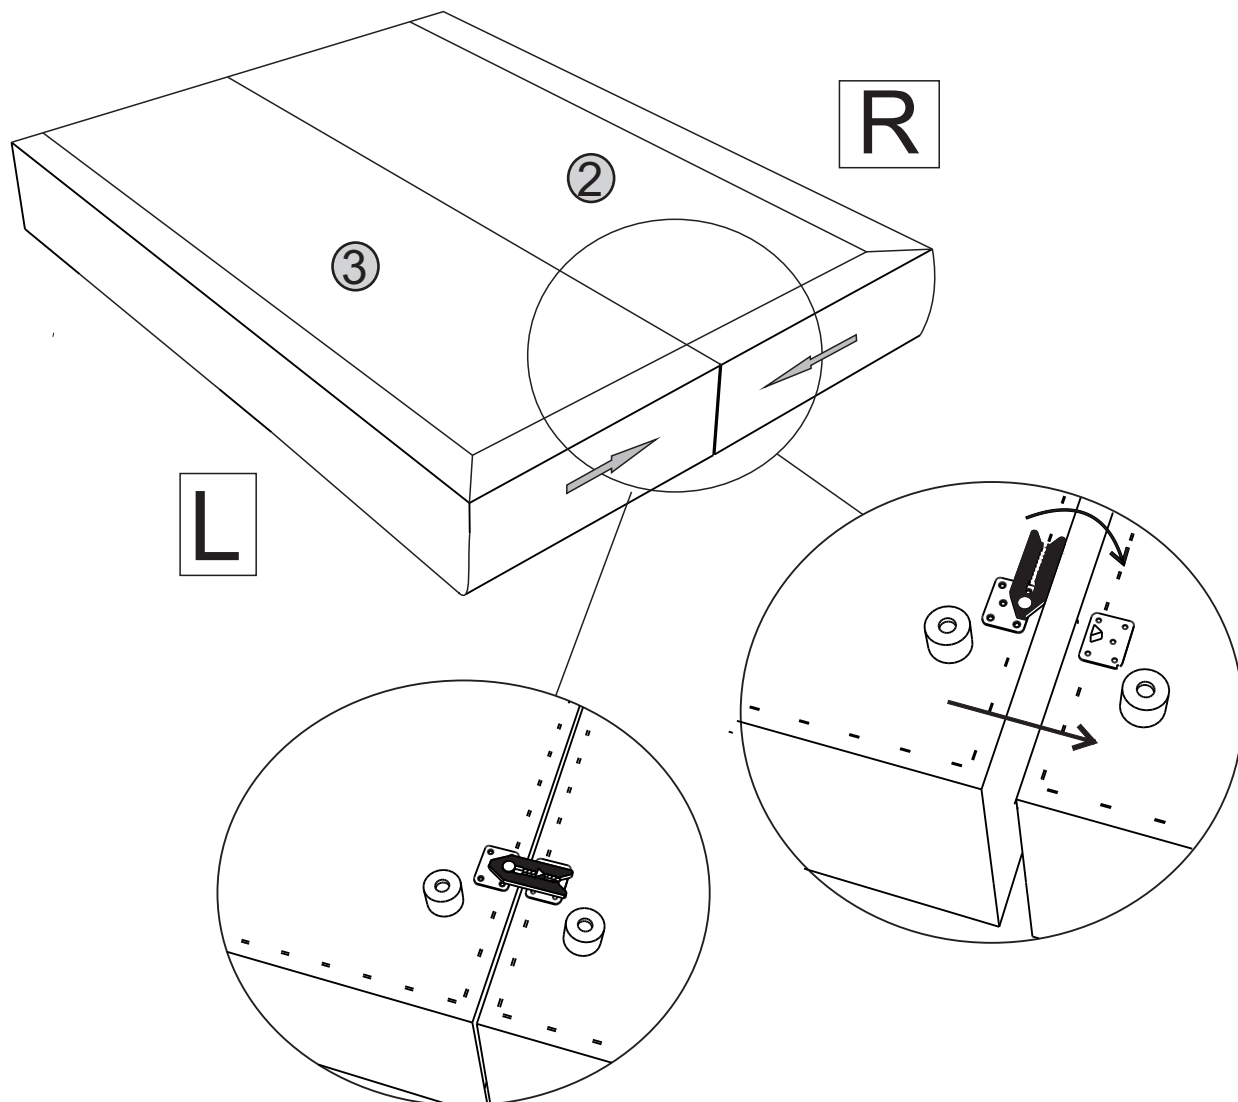

BOXSPRING JESSY 160/180x200

①

1.

2 X **15min**

- | | |
|----------------------------------|-------------------------------|
| (D) AUFBAUANLEITUNG | (GB) ASSEMBLY INSTRUCTIONS |
| (NL) HANDLEIDING VOOR DE MONTAGE | (PL) INSTRUKCJA MONTAŻU |
| (TR) MONTAJ TALIMATI | (RU) Инструкция по монтажу |
| (RO) INSTRUCTIUNI DE ASAMBLARE | (I) PROCEDURA DI ASSEMBLAGGIO |
| (F) INSTRUCTION D'ASSEMBLAGE | (SK) POKYNY K MONTÁŽI |
| (CZ) POKYNY K MONTÁŽI | (HU) KÖZGYŰLÉS UTASÍTÁSOK |
| (BG) ИНСТРУКЦИИ ЗА МОНТАЖ | (SLO) ASSEMBLY INSTRUCTIONS |
| (HR) NAPUTCI ZA MONTAŽU | (S) MONTERINGSANVISNING |
| (E) INSTRUCCIONES DE MONTAJE | (LT) DIEGIMO INSTRUKCIJOS |