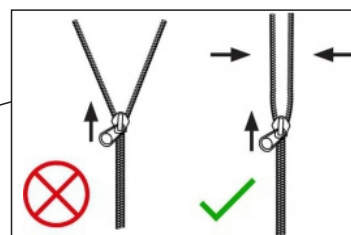

BOXSPRING JESSY 160/180x200

4

0
10
20
30
40
50
60
70
80
90
100
110
120
130
140
150
160
170
180

5

- | | |
|----------------------------------|-------------------------------|
| (D) AUFBAUANLEITUNG | (GB) ASSEMBLY INSTRUCTIONS |
| (NL) HANDLEIDING VOOR DE MONTAGE | (PL) INSTRUKCJA MONTAŻU |
| (TR) MONTAJ TALIMATI | (RU) Инструкция по монтажу |
| (RO) INSTRUCTIUNI DE ASAMBLARE | (I) PROCEDURA DI ASSEMBLAGGIO |
| (F) INSTRUCTION D'ASSEMBLAGE | (SK) POKYNY K MONTÁŽI |
| (CZ) POKYNY K MONTÁŽI | (HU) KÖZGYŰLÉS UTASÍTÁSOK |
| (BG) ИНСТРУКЦИИ ЗА МОНТАЖ | (SLO) ASSEMBLY INSTRUCTIONS |
| (HR) NAPUTCI ZA MONTAŽU | (S) MONTERINGSANVISNING |
| (E) INSTRUCCIONES DE MONTAJE | (LT) DIEGIMO INSTRUKCIJOS |