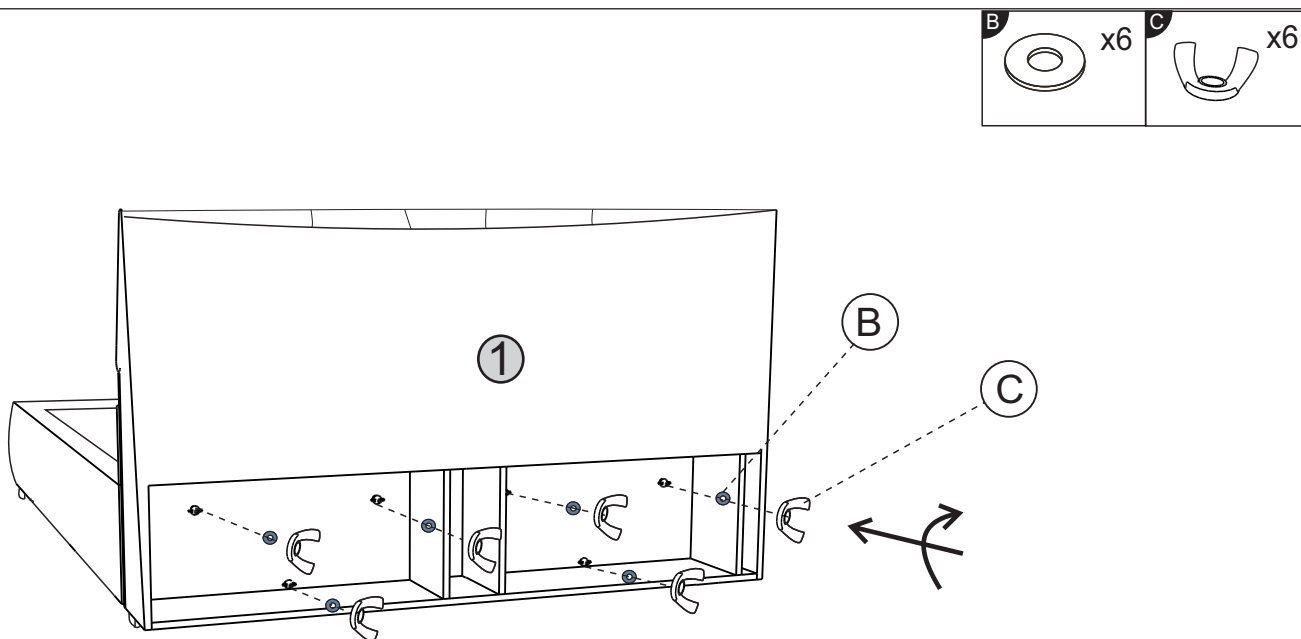

BOXSPRING JESSY 160/180x200

①

1.

2 X **15min**

- | | |
|----------------------------------|-------------------------------|
| (D) AUFBAUANLEITUNG | (GB) ASSEMBLY INSTRUCTIONS |
| (NL) HANDLEIDING VOOR DE MONTAGE | (PL) INSTRUKCJA MONTAŻU |
| (TR) MONTAJ TALIMATI | (RU) Инструкция по монтажу |
| (RO) INSTRUCTIUNI DE ASAMBLARE | (I) PROCEDURA DI ASSEMBLAGGIO |
| (F) INSTRUCTION D'ASSEMBLAGE | (SK) POKYNY K MONTÁŽI |
| (CZ) POKYNY K MONTÁŽI | (HU) KÖZGYŰLÉS UTASÍTÁSOK |
| (BG) ИНСТРУКЦИИ ЗА МОНТАЖ | (SLO) ASSEMBLY INSTRUCTIONS |
| (HR) NAPUTCI ZA MONTAŽU | (S) MONTERINGSANVISNING |
| (E) INSTRUCCIONES DE MONTAJE | (LT) DIEGIMO INSTRUKCIJOS |

BOXSPRING JESSY 160/180x200

②

③

2 X **15min**

- | | |
|----------------------------------|-------------------------------|
| (D) AUFBAUANLEITUNG | (GB) ASSEMBLY INSTRUCTIONS |
| (NL) HANDLEIDING VOOR DE MONTAGE | (PL) INSTRUKCJA MONTAŻU |
| (TR) MONTAJ TALIMATI | (RU) Инструкция по монтажу |
| (RO) INSTRUCTIUNI DE ASAMBLARE | (I) PROCEDURA DI ASSEMBLAGGIO |
| (F) INSTRUCTION D'ASSEMBLAGE | (SK) POKYNY K MONTÁŽI |
| (CZ) POKYNY K MONTÁŽI | (HU) KÖZGYŰLÉS UTASÍTÁSOK |
| (BG) ИНСТРУКЦИИ ЗА МОНТАЖ | (SLO) ASSEMBLY INSTRUCTIONS |
| (HR) NAPUTCI ZA MONTAŽU | (S) MONTERINGSANVISNING |
| (E) INSTRUCCIONES DE MONTAJE | (LT) DIEGIMO INSTRUKCIJOS |