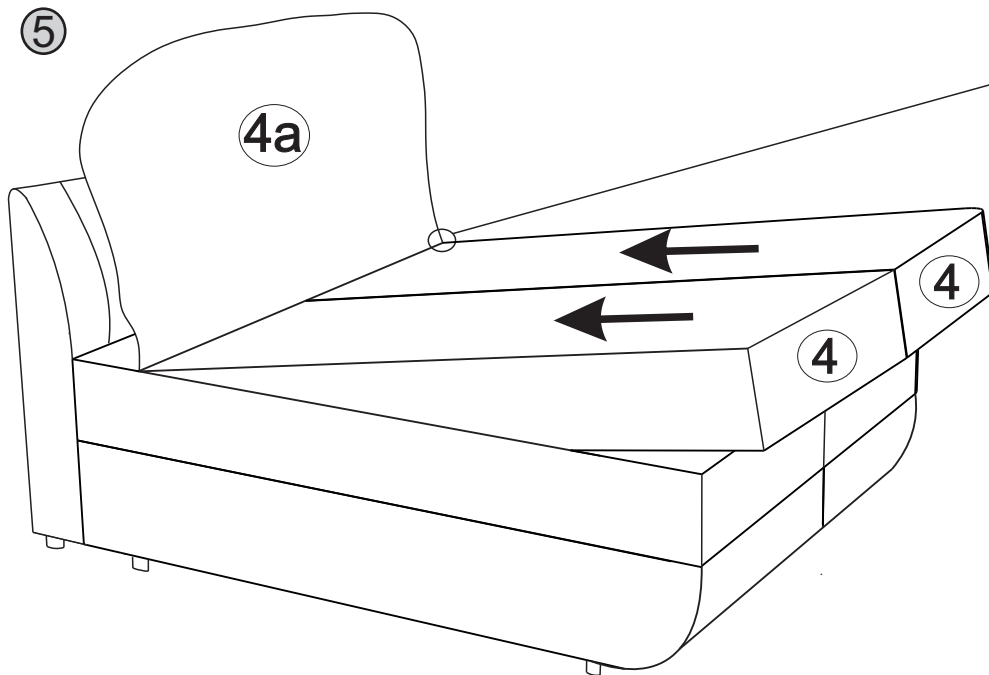

BOXSPRING JESSY 160/180x200

4

0
10
20
30
40
50
60
70
80
90
100
110
120
130
140
150
160
170
180

5

- | | |
|----------------------------------|-------------------------------|
| (D) AUFBAUANLEITUNG | (GB) ASSEMBLY INSTRUCTIONS |
| (NL) HANDLEIDING VOOR DE MONTAGE | (PL) INSTRUKCJA MONTAŻU |
| (TR) MONTAJ TALIMATI | (RU) Инструкция по монтажу |
| (RO) INSTRUCTIUNI DE ASAMBLARE | (I) PROCEDURA DI ASSEMBLAGGIO |
| (F) INSTRUCTION D'ASSEMBLAGE | (SK) POKYNY K MONTÁŽI |
| (CZ) POKYNY K MONTÁŽI | (HU) KÖZGYŰLÉS UTASÍTÁSOK |
| (BG) ИНСТРУКЦИИ ЗА МОНТАЖ | (SLO) ASSEMBLY INSTRUCTIONS |
| (HR) NAPUTCI ZA MONTAŽU | (S) MONTERINGSANVISNING |
| (E) INSTRUCCIONES DE MONTAJE | (LT) DIEGIMO INSTRUKCIJOS |