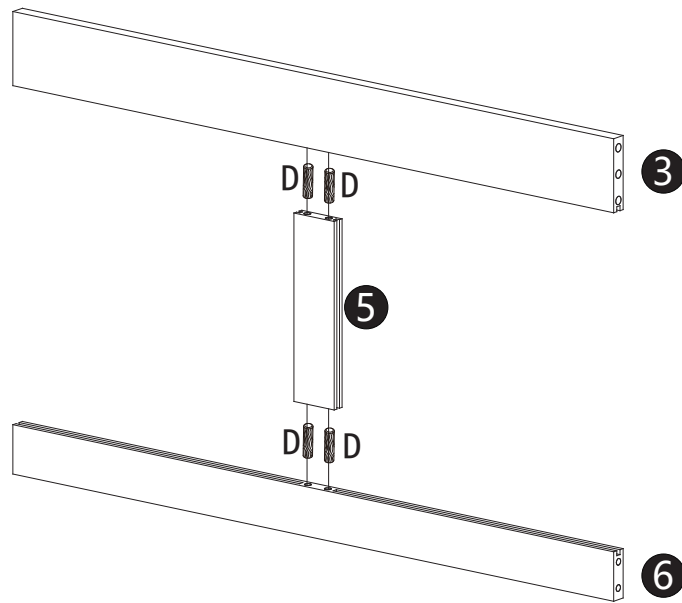

23 x 1

24 x 1

26 x 2

28 x 3

30 x 3

WF321382

A 	B 	C 
M6*70mm (6pcs)	M6*100mm(8pcs)	Φ 10*13mm (20pcs)
D 	E 	F 
Φ 8*30mm (28pcs)	Φ 4*30mm(82pcs)	Φ 3.5*20mm(26pcs)
G 	H 	I 
(41pcs)	(4pcs)	M6*20mm(4pcs)
J 	K 	L 
M4(2pcs)	M6*30mm(4pcs)	(41pcs)
M 	N 	O 
Φ 3.5*14mm(56pcs)	(1pc)	(2pcs)
P 	Q 	R 
(2pcs)	(4pcs)	M4*20mm(2pcs)
S 	T 	U 
M6*60mm(6pcs)	Φ 7*50mm(6pcs)	(6pcs)

VERWENDEN SIE KEINE POWER TOOLS, um dieses Produkt zusammenzubauen!
Do not use power tools to assemble this product!

Anmerkung:

Wir empfehlen Ihnen, Ihr Bett im flachen Boden zusammenzubauen

SCHRITT 1:

D

4PCS