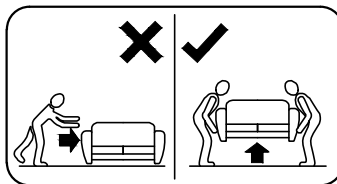

ca.0,5H

(D) Montageanleitung

(FR) Notice de montage

(NL) Handleiding voor de montage

(CZ) Montážní návod

(HU) Szerelési útmutató

(TR) Montaj talimati

(GB) Assembly Instructions

(IT) Istruzioni di montaggio

(PL) Instrukcja montażu

(SK) Návod na montáž

(RO) Instrucțiuni de montaj

(RU) Инструкции по монтажу