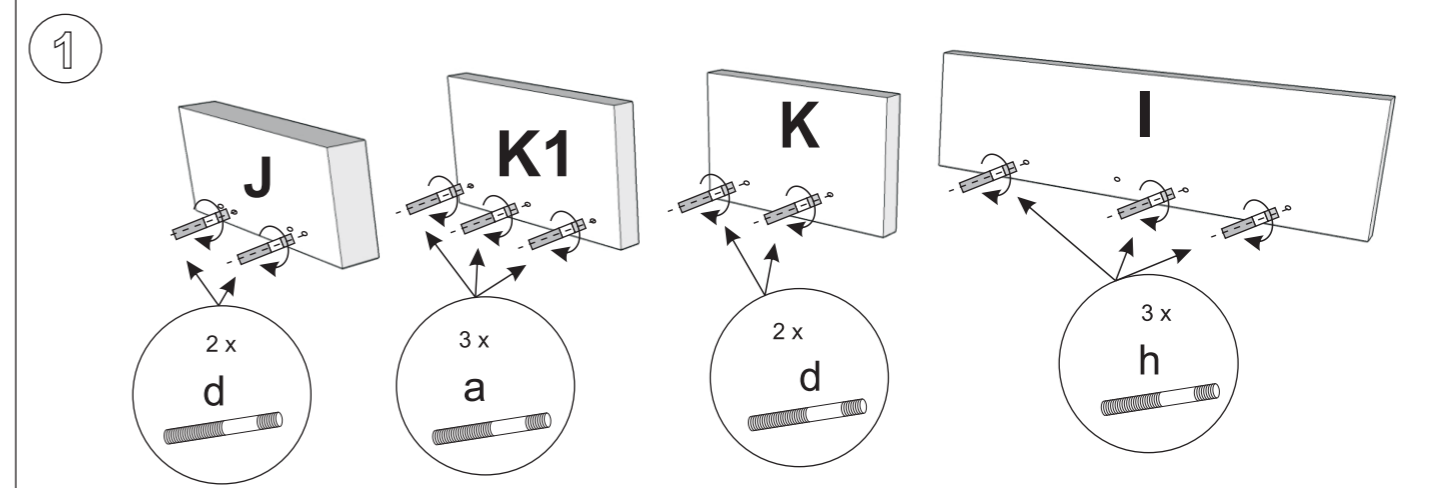

TONI SET

- (DE) Montageanleitung
- (PL) Instrukcja montażu
- (NL) Handleiding voor de montage
- (GB) Assembly instructions
- (TR) Montaj talimatı
- (RU) Инструкция по монтажу
- (IT) Istruzioni di montaggio
- (FR) Notice de montage
- (RO) Instrucțiuni de asamblare
- (SK) Montážny návod
- (CZ) Montážní návod
- (HU) Szerelési útmutató

3 x (8x90) a	3 x (8x100) h	4 x (8x80) d	10 x M8 c	4 x (M6x35) e	4 x f	12 x y	8 x g
12 x W 100mm 50mm	10 x z	10 x Ø8 b	4 x (M6x40) i	2x v	5x s	2x t	1x u

TONI SET - L

Ver. | 26/02/2024

TONI SET - L

TONI SET

3 x (8x90) a	3 x (8x100) h	4 x (8x80) d	10 x M8. c	4 x (M6x35) e	4 x f	12 x y	8 x g
12 x 50mm W	10 x z	10 x Ø8 b	4 x (M6x40) i	2x v	5x s	2x t	1x u

TONI SET - R

TONI SET - R