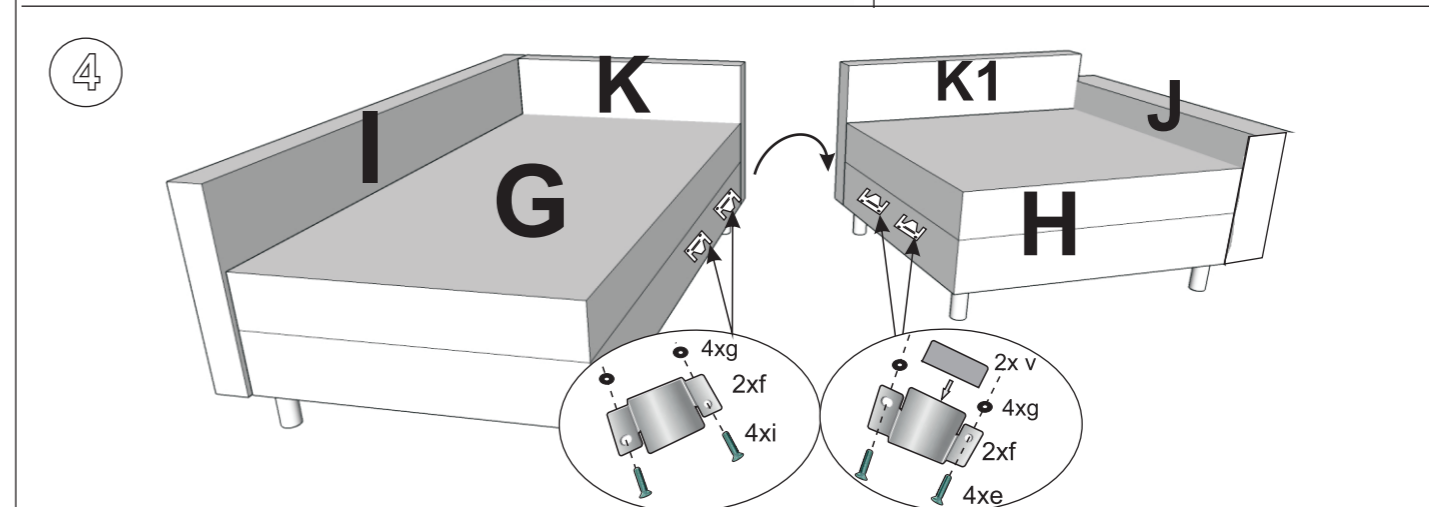

TONI SET

- (DE) Montageanleitung
- (PL) Instrukcja montażu
- (NL) Handleiding voor de montage
- (GB) Assembly instructions
- (TR) Montaj talimatı
- (RU) Инструкция по монтажу
- (IT) Istruzioni di montaggio
- (FR) Notice de montage
- (RO) Instrucțiuni de asamblare
- (SK) Montážny návod
- (CZ) Montážní návod
- (HU) Szerelési útmutató

3 x (8x90) a	3 x (8x100) h	4 x (8x80) d	10 x M8 c	4 x (M6x35) e	4 x f	12 x y	8 x g
12 x W 100mm 50mm	10 x z	10 x Ø8 b	4 x (M6x40) i	2x v	5x s	2x t	1x u

TONI SET - L

Ver. | 26/02/2024

TONI SET - L

TONI SET

3 x (8x90) a	3 x (8x100) h	4 x (8x80) d	10 x M8. c	4 x (M6x35) e	4 x f	12 x y	8 x g
12 x 50mm W	10 x z	10 x Ø8 b	4 x (M6x40) i	2x v	5x s	2x t	1x u

TONI SET - R

TONI SET - R