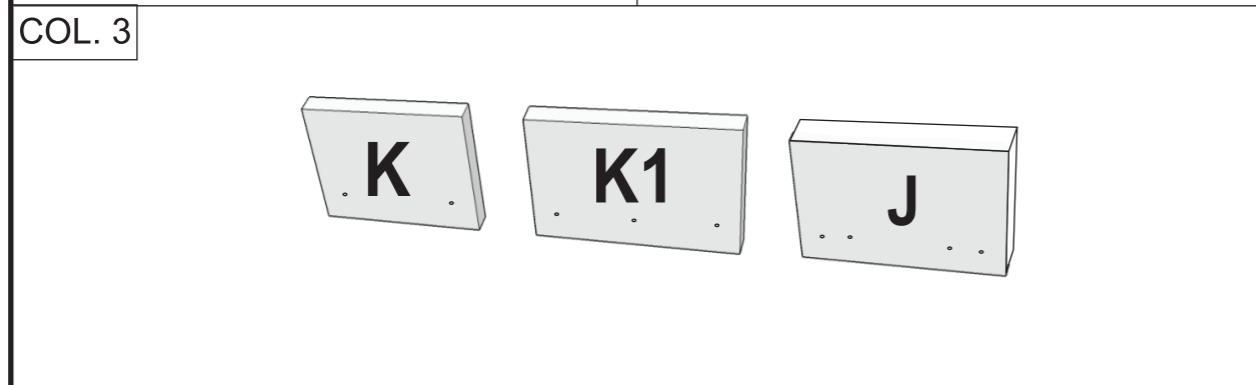

3 x (8x90) a	3 x (8x100) h	4 x (8x80) d	10 x M8. c	4 x (M6x35) e	4 x f	12 x y	8 x g
12 x 50mm W	10 x z	10 x Ø8 b	4 x (M6x40) i	2x v	5x s	2x t	1x u

TONI SET - R