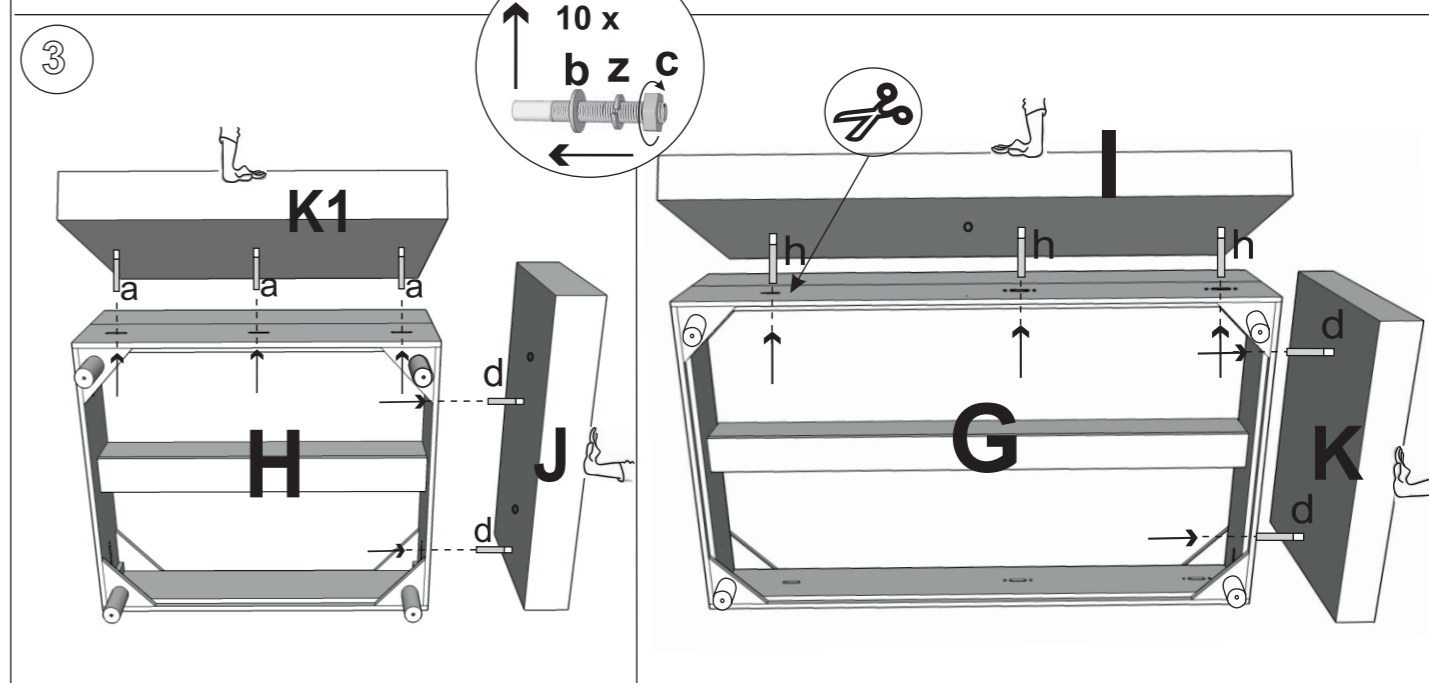

3 x (8x90) a	3 x (8x100) h	4 x (8x80) d	10 x M8 c	4 x (M6x35) e	4 x f	12 x y	8 x g
12 x W 100mm 50mm	10 x z	10 x Ø8 b	4 x (M6x40) i	2x v	5x s	2x t	1x u

TONI SET - L

Ver. | 26/02/2024

TONI SET - L

TONI SET

3 x (8x90) a	3 x (8x100) h	4 x (8x80) d	10 x M8. c	4 x (M6x35) e	4 x f	12 x y	8 x g
12 x 50mm W	10 x z	10 x Ø8 b	4 x (M6x40) i	2x v	5x s	2x t	1x u

TONI SET - R

TONI SET - R