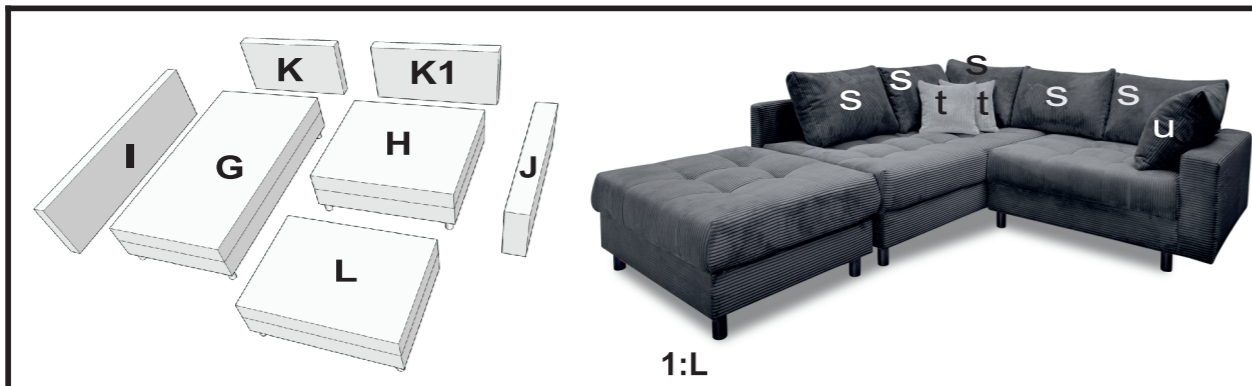

TONI SET

- (DE) Montageanleitung
- (PL) Instrukcja montażu
- (NL) Handleiding voor de montage
- (GB) Assembly instructions
- (TR) Montaj talimatı
- (RU) Инструкция по монтажу
- (IT) Istruzioni di montaggio
- (FR) Notice de montage
- (RO) Instrucțiuni de asamblare
- (SK) Montážny návod
- (CZ) Montážní návod
- (HU) Szerelési útmutató

3 x (8x90) a	3 x (8x100) h	4 x (8x80) d	10 x M8 c	4 x (M6x35) e	4 x f	12 x y	8 x g
12 x W 100mm 50mm	10 x z	10 x Ø8 b	4 x (M6x40) i	2x v	5x s	2x t	1x u

TONI SET - L

Ver. | 26/02/2024

TONI SET - L

TONI SET