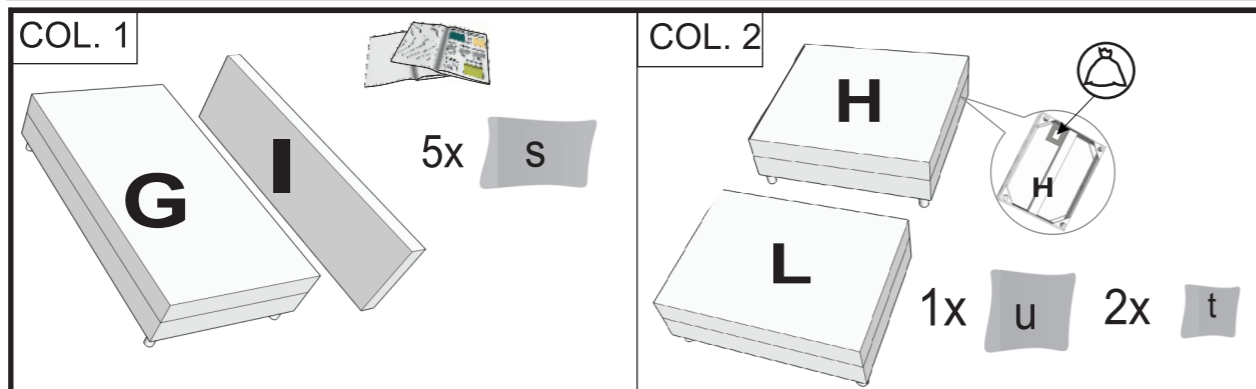

TONI SET

- (DE) Montageanleitung
- (PL) Instrukcja montażu
- (NL) Handleiding voor de montage
- (GB) Assembly instructions
- (TR) Montaj talimatı
- (RU) Инструкция по монтажу
- (IT) Istruzioni di montaggio
- (FR) Notice de montage
- (RO) Instrucțiuni de asamblare
- (SK) Montážny návod
- (CZ) Montážní návod
- (HU) Szerelési útmutató

3 x (8x90) a	3 x (8x100) h	4 x (8x80) d	10 x M8 c	4 x (M6x35) e	4 x f	12 x y	8 x g
12 x W 100mm 50mm	10 x z	10 x Ø8 b	4 x (M6x40) i	2x v	5x s	2x t	1x u

TONI SET - L

Ver. | 26/02/2024

TONI SET - L

TONI SET

3 x (8x90) a	3 x (8x100) h	4 x (8x80) d	10 x M8. c	4 x (M6x35) e	4 x f	12 x y	8 x g
12 x 50mm W	10 x z	10 x Ø8 b	4 x (M6x40) i	2x v	5x s	2x t	1x u

TONI SET - R

TONI SET - R