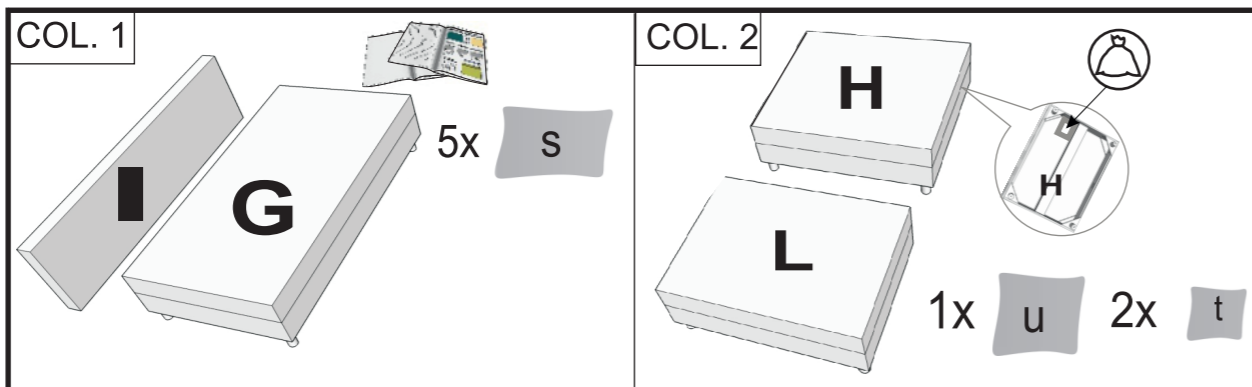

TONI SET

- (DE) Montageanleitung
- (PL) Instrukcja montażu
- (NL) Handleiding voor de montage
- (GB) Assembly instructions
- (TR) Montaj talimatı
- (RU) Инструкция по монтажу
- (IT) Istruzioni di montaggio
- (FR) Notice de montage
- (RO) Instrucțiuni de asamblare
- (SK) Montážny návod
- (CZ) Montážní návod
- (HU) Szerelési útmutató

3 x (8x90) a	3 x (8x100) h	4 x (8x80) d	10 x M8 c	4 x (M6x35) e	4 x f	12 x y	8 x g
12 x W 100mm 50mm	10 x z	10 x Ø8 b	4 x (M6x40) i	2x v	5x s	2x t	1x u

TONI SET - L

Ver. | 26/02/2024

TONI SET - L

TONI SET

3 x (8x90) a	3 x (8x100) h	4 x (8x80) d	10 x M8. c	4 x (M6x35) e	4 x f	12 x y	8 x g
12 x 50mm W	10 x z	10 x Ø8 b	4 x (M6x40) i	2x v	5x s	2x t	1x u

TONI SET - R

TONI SET - R