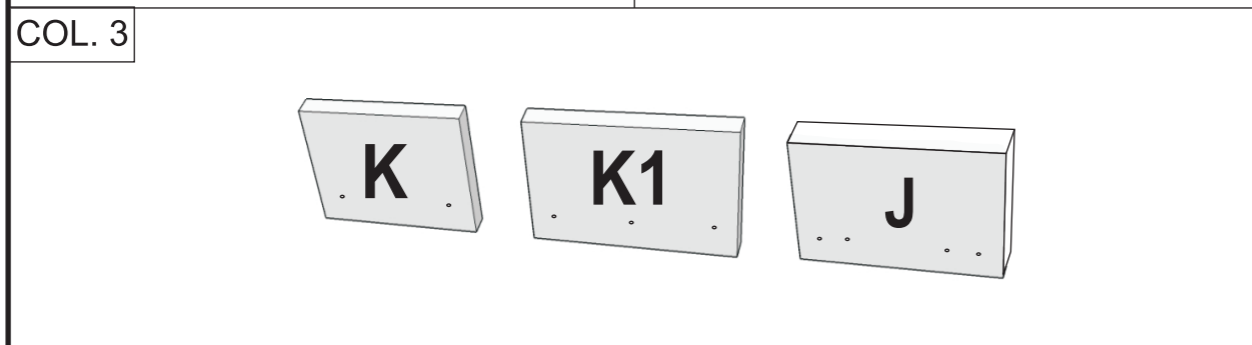

TONI SET

- (DE) Montageanleitung
- (PL) Instrukcja montażu
- (NL) Handleiding voor de montage
- (GB) Assembly instructions
- (TR) Montaj talimatı
- (RU) Инструкция по монтажу
- (IT) Istruzioni di montaggio
- (FR) Notice de montage
- (RO) Instrucțiuni de asamblare
- (SK) Montážny návod
- (CZ) Montážní návod
- (HU) Szerelési útmutató

3 x (8x90) a	3 x (8x100) h	4 x (8x80) d	10 x M8 c	4 x (M6x35) e	4 x f	12 x y	8 x g
12 x W 100mm 50mm	10 x z	10 x Ø8 b	4 x (M6x40) i	2x v	5x s	2x t	1x u

TONI SET - L

Ver. | 26/02/2024

TONI SET - L

TONI SET

3 x (8x90) a	3 x (8x100) h	4 x (8x80) d	10 x M8. c	4 x (M6x35) e	4 x f	12 x y	8 x g
12 x 50mm W	10 x z	10 x Ø8 b	4 x (M6x40) i	2x v	5x s	2x t	1x u

TONI SET - R

TONI SET - R