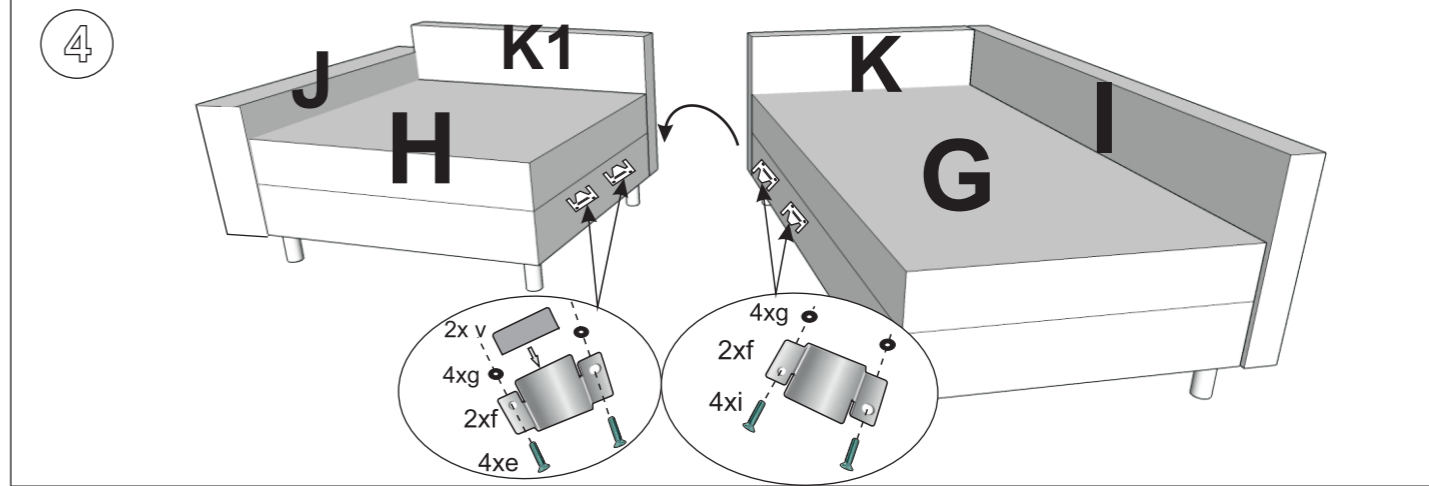

3 x (8x90) a	3 x (8x100) h	4 x (8x80) d	10 x M8 c	4 x (M6x35) e	4 x f	12 x y	8 x g
12 x W 100mm 50mm	10 x z	10 x Ø8 b	4 x (M6x40) i	2x v	5x s	2x t	1x u

TONI SET - L

Ver. | 26/02/2024

TONI SET - L

TONI SET

3 x (8x90) a	3 x (8x100) h	4 x (8x80) d	10 x M8. c	4 x (M6x35) e	4 x f	12 x y	8 x g
12 x 50mm W	10 x z	10 x Ø8 b	4 x (M6x40) i	2x v	5x s	2x t	1x u

TONI SET - R

TONI SET - R