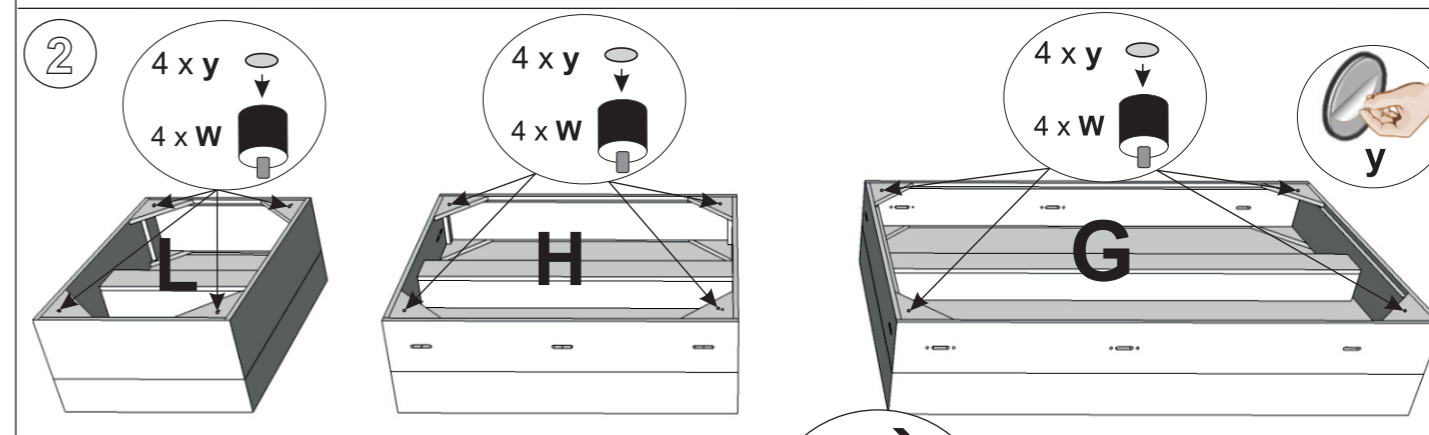

TONI SET

- (DE) Montageanleitung
- (PL) Instrukcja montażu
- (NL) Handleiding voor de montage
- (GB) Assembly instructions
- (TR) Montaj talimatı
- (RU) Инструкция по монтажу
- (IT) Istruzioni di montaggio
- (FR) Notice de montage
- (RO) Instrucțiuni de asamblare
- (SK) Montážny návod
- (CZ) Montážní návod
- (HU) Szerelési útmutató

3 x (8x90) a	3 x (8x100) h	4 x (8x80) d	10 x M8 c	4 x (M6x35) e	4 x f	12 x y	8 x g
12 x W 100mm 50mm	10 x z	10 x Ø8 b	4 x (M6x40) i	2x v	5x s	2x t	1x u

TONI SET - L

Ver. | 26/02/2024

TONI SET - L

TONI SET

3 x (8x90) a	3 x (8x100) h	4 x (8x80) d	10 x M8. c	4 x (M6x35) e	4 x f	12 x y	8 x g
12 x 50mm W	10 x z	10 x Ø8 b	4 x (M6x40) i	2x v	5x s	2x t	1x u

TONI SET - R

TONI SET - R