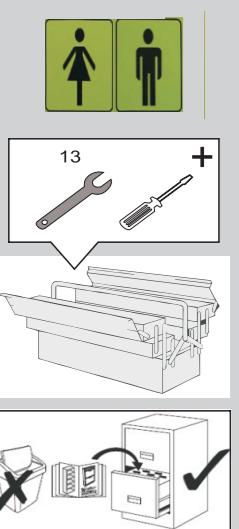

3 x (8x90) a	3 x (8x100) h	4 x (8x80) d	10 x M8 c	4 x (M6x35) e	4 x f	12 x y	8 x g
12 x W 100mm 50mm	10 x z	10 x Ø8 b	4 x (M6x40) i	2x v	5x s	2x t	1x u

TONI SET - L

Ver. | 26/02/2024

TONI SET - L

TONI SET

3 x (8x90) a	3 x (8x100) h	4 x (8x80) d	10 x M8. c	4 x (M6x35) e	4 x f	12 x y	8 x g
12 x 50mm W	10 x z	10 x Ø8 b	4 x (M6x40) i	2x v	5x s	2x t	1x u

TONI SET - R

TONI SET - R