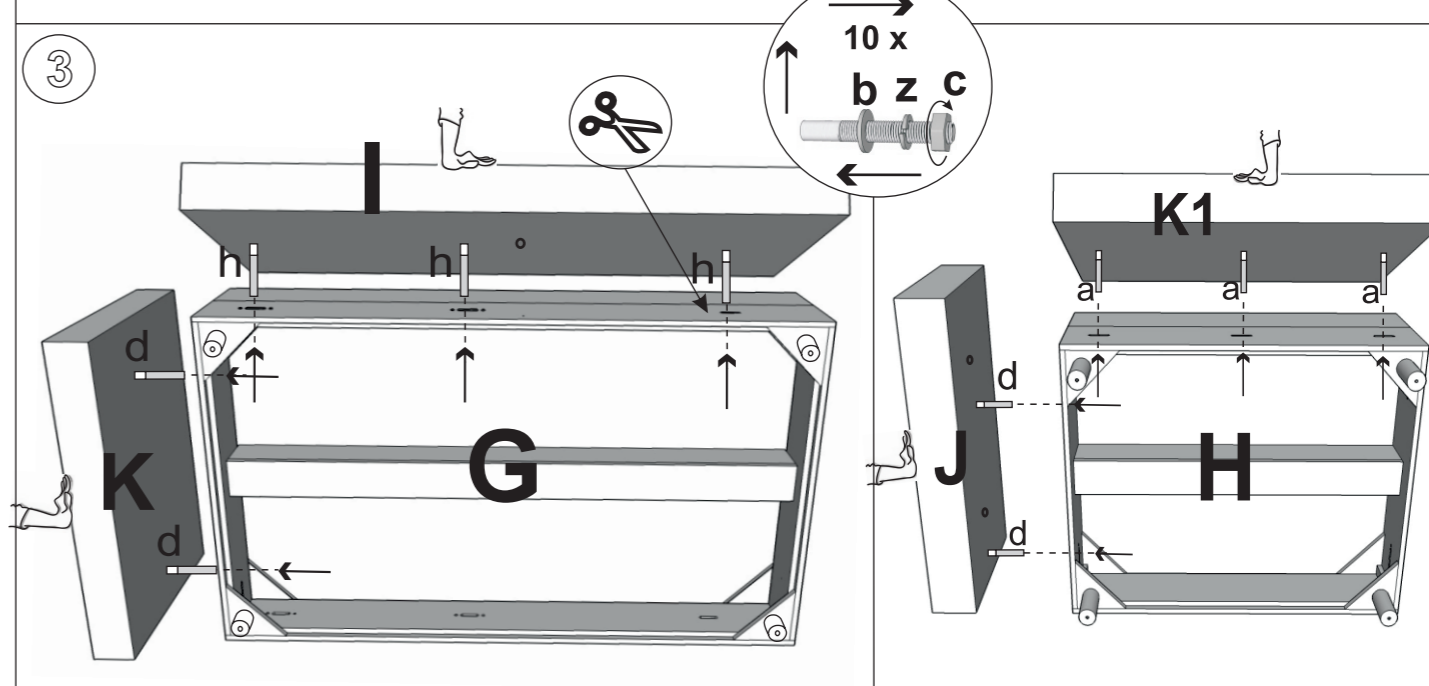

TONI SET

- (DE) Montageanleitung
- (PL) Instrukcja montażu
- (NL) Handleiding voor de montage
- (GB) Assembly instructions
- (TR) Montaj talimatı
- (RU) Инструкция по монтажу
- (IT) Istruzioni di montaggio
- (FR) Notice de montage
- (RO) Instrucțiuni de asamblare
- (SK) Montážny návod
- (CZ) Montážní návod
- (HU) Szerelési útmutató

3 x (8x90) a	3 x (8x100) h	4 x (8x80) d	10 x M8 c	4 x (M6x35) e	4 x f	12 x y	8 x g
12 x W 100mm 50mm	10 x z	10 x Ø8 b	4 x (M6x40) i	2x v	5x s	2x t	1x u

TONI SET - L

Ver. | 26/02/2024

TONI SET - L

TONI SET

3 x (8x90) a	3 x (8x100) h	4 x (8x80) d	10 x M8. c	4 x (M6x35) e	4 x f	12 x y	8 x g
12 x 50mm W	10 x z	10 x Ø8 b	4 x (M6x40) i	2x v	5x s	2x t	1x u

TONI SET - R

TONI SET - R