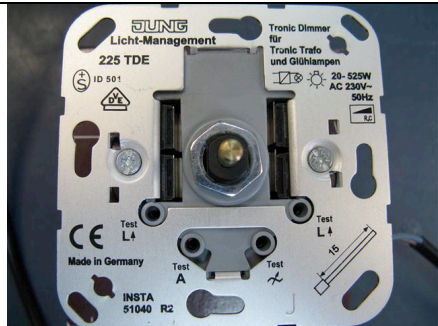

Überprüfung von Dimmfunktion.

Wand-Dimmer / LED-Pendelleuchte	5x 4W	6x 4,8W	8x 4W
<p>Berker 286710 Tronic Drehdimmer 20 - 360W</p> 	OK	OK	OK
<p>Busch Jaeger 6513U-102 Busch Dimmer Phasenabschnitt 40 - 420W</p> 	OK	OK	OK
<p>Gira 0307 00 Tronic Dimmer-Einsatz 20 - 525W</p> 	OK	OK	OK
<p>Jung 225 TDE Tronic Drehdimmer 20 - 525W</p>	OK	OK	OK

Peha 433HAB-60 Tronic Drehdimmer
Phasenabschnitt 20 - 250W

Siemens 5 TC8 284 NV-Dimmer-Einsatz für
elektr. Trafos 20 – 525W

OK

OK

OK

OK

OK

OK