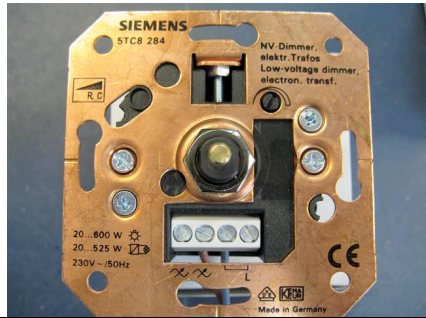

Überprüfung von Dimmfunktion.

Wand-Dimmer / LED-Pendelleuchte	5x 4W	6x 4,8W	8x 4W
<p>Berker 286710 Tronic Drehdimmer 20 - 360W</p> 	OK	OK	OK
<p>Busch Jaeger 6513U-102 Busch Dimmer Phasenabschnitt 40 - 420W</p> 	OK	OK	OK
<p>Gira 0307 00 Tronic Dimmer-Einsatz 20 - 525W</p> 	OK	OK	OK
<p>Jung 225 TDE Tronic Drehdimmer 20 - 525W</p>	OK	OK	OK

Peha 433HAB-60 Tronic Drehdimmer
Phasenabschnitt 20 - 250W

Siemens 5 TC8 284 NV-Dimmer-Einsatz für
elektr. Trafos 20 – 525W

OK

OK

OK

OK

OK

OK