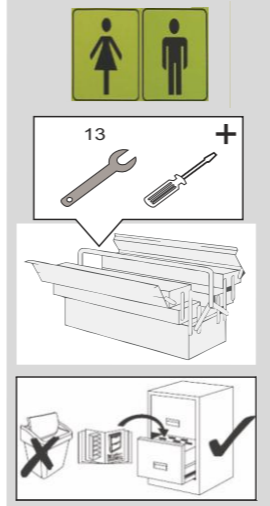

DAWN 180

DAWN 180

- (DE) Montageanleitung
- (IT) Istruzioni di montaggio
- (PL) Instrukcja montażu
- (FR) Notice de montage
- (NL) Handleiding voor de montage
- (RO) Instrucțiuni de asamblare
- (GB) Assembly instructions
- (SK) Montážny návod
- (TR) Montaj talimatı
- (CZ) Montážní návod
- (RU) Инструкция по монтажу
- (HU) Szerelési útmutató