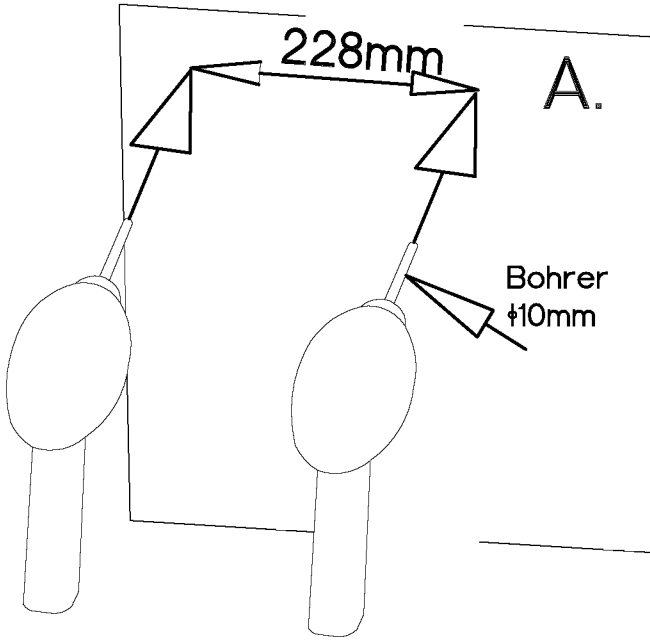

 A 8	 B 4	 C 8
------------	------------	------------

 A 8	 B 4	 C 8
------------	------------	------------

ISM-ODO-05

Colli	Ersatzteil Nummer	Dimension
Colli 1/1	ODO.107 x2	653x182x15
	ODO.204 x2	600x200x15
	ODO.302	248x165x15
	ODO.402 x2	159x165x15
	ODO.606	662x258x2.5
	ODO.705	647x296x16
	ODO.902 x2	653x160x15

	+4.0x30mm	+8x30mm	+15/12mm	L=20mm
K17	P8	A	C	D2
2	4	8	8	8

2

6,4 x 50mm

B

2

O

1

E1

2

3

4

5

6

7

6,5/68mm	†10x50mm
	
O4	O7
2	2

9

+5/16mm		
	J3	E
	4	4

10

+35/0mm	+3.5x13mm
	
HG	P5
2	4