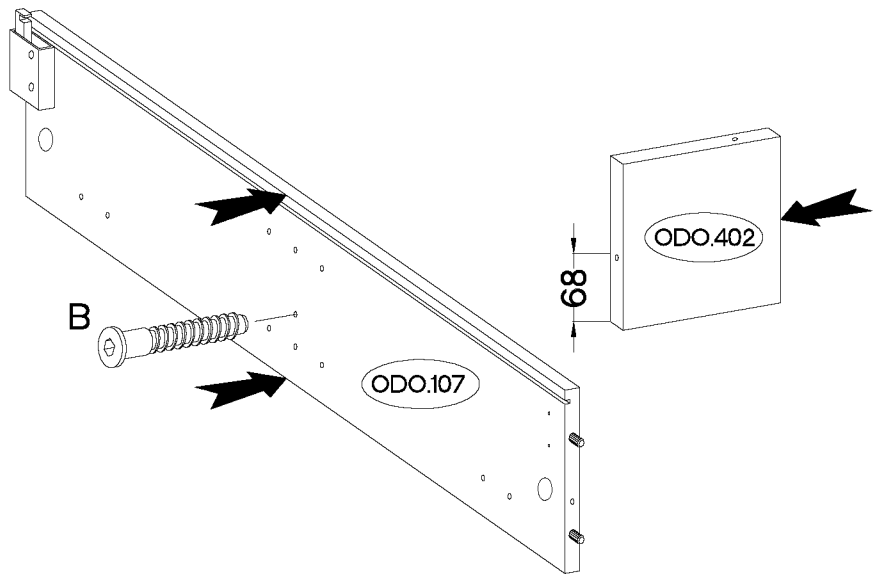

 A 8	 B 4	 C 8
------------	------------	------------

 A 8	 B 4	 C 8
------------	------------	------------

ISM-ODO-05

Colli	Ersatzteil Nummer	Dimension
Colli 1/1	ODO.107 x2	653x182x15
	ODO.204 x2	600x200x15
	ODO.302	248x165x15
	ODO.402 x2	159x165x15
	ODO.606	662x258x2.5
	ODO.705	647x296x16
	ODO.902 x2	653x160x15

	+4.0x30mm	+8x30mm	+15/12mm	L=20mm
K17	P8	A	C	D2
2	4	8	8	8

2

6,4 x 50mm

B

2

O

1

E1

2

3

4

5

6

7

6,5/68mm	†10x50mm
	
O4	O7
2	2

9