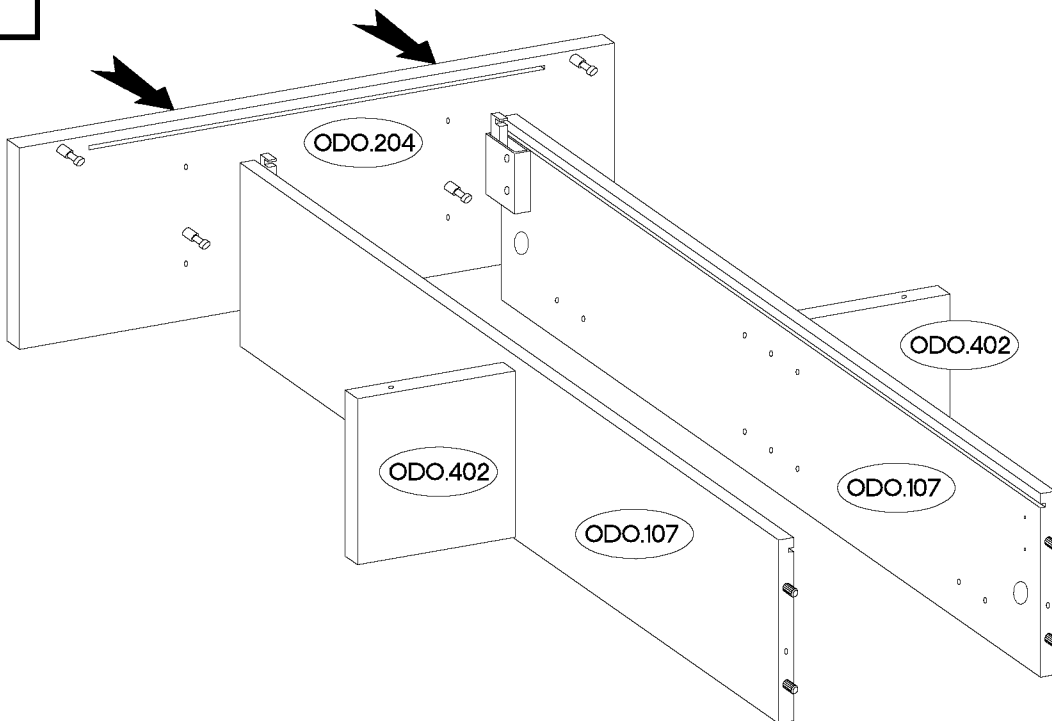

 A 8	 B 4	 C 8
------------	------------	------------

 A 8	 B 4	 C 8
------------	------------	------------

ISM-ODO-05

Colli	Ersatzteil Nummer	Dimension
Colli 1/1	ODO.107 x2	653x182x15
	ODO.204 x2	600x200x15
	ODO.302	248x165x15
	ODO.402 x2	159x165x15
	ODO.606	662x258x2.5
	ODO.705	647x296x16
	ODO.902 x2	653x160x15

	+4.0x30mm	+8x30mm	+15/12mm	L=20mm
K17	P8	A	C	D2
2	4	8	8	8

2

6,4 x 50mm

B

2

O

1

E1

2

3

4

5

6

7

6,5/68mm	†10x50mm
	
O4	O7
2	2

9