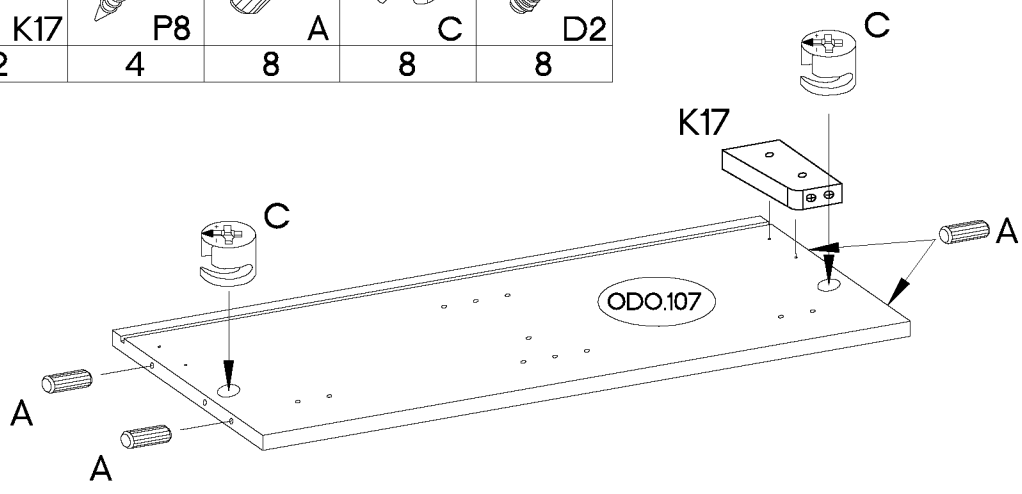

 A 8	 B 4	 C 8
------------	------------	------------

 A 8	 B 4	 C 8
------------	------------	------------

ISM-ODO-05

Colli	Ersatzteil Nummer	Dimension
Colli 1/1	ODO.107 x2	653x182x15
	ODO.204 x2	600x200x15
	ODO.302	248x165x15
	ODO.402 x2	159x165x15
	ODO.606	662x258x2.5
	ODO.705	647x296x16
	ODO.902 x2	653x160x15

	+4.0x30mm	+8x30mm	+15/12mm	L=20mm
K17	P8	A	C	D2
2	4	8	8	8

2

6,4 x 50mm

B

2

O

1

E1

2

3

4

5

6

7

6,5/68mm	†10x50mm
	
O4	O7
2	2

9