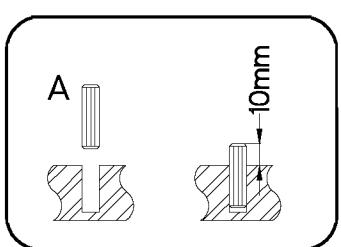

60 min

54-311-..

L=20mm  D2 8	 E 4	 E1 2	 HG 2	 J3 4	 K17 2	 O 1	 O4 2	 O7 2	 P5 4	 P8 4
-----------------------	------------	-------------	-------------	-------------	--------------	------------	-------------	-------------	-------------	-------------

 A 8	 B 4	 C 8
------------	------------	------------

 A 8	 B 4	 C 8
------------	------------	------------

ISM-ODO-05

Colli	Ersatzteil Nummer	Dimension
Colli 1/1	ODO.107 x2	653x182x15
	ODO.204 x2	600x200x15
	ODO.302	248x165x15
	ODO.402 x2	159x165x15
	ODO.606	662x258x2.5
	ODO.705	647x296x16
	ODO.902 x2	653x160x15

	+4.0x30mm	+8x30mm	+15/12mm	L=20mm
K17	P8	A	C	D2
2	4	8	8	8

2

6,4 x 50mm

B

2

O

1

E1

2

3

4

5

6

7

6,5/68mm	†10x50mm
	
O4	O7
2	2

9