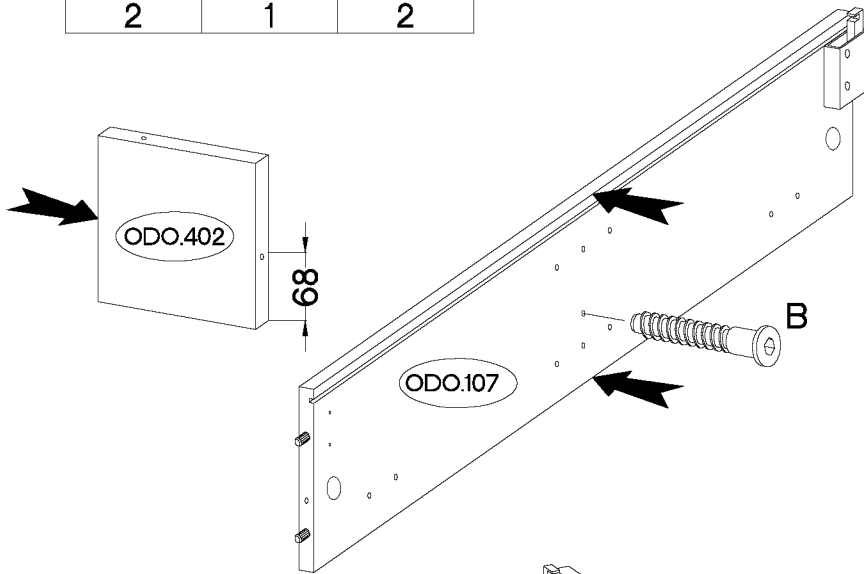

 A 8	 B 4	 C 8
------------	------------	------------

 A 8	 B 4	 C 8
------------	------------	------------

ISM-ODO-05

Colli	Ersatzteil Nummer	Dimension
Colli 1/1	ODO.107 x2	653x182x15
	ODO.204 x2	600x200x15
	ODO.302	248x165x15
	ODO.402 x2	159x165x15
	ODO.606	662x258x2.5
	ODO.705	647x296x16
	ODO.902 x2	653x160x15

	+4.0x30mm	+8x30mm	+15/12mm	L=20mm
K17	P8	A	C	D2
2	4	8	8	8

2

6,4 x 50mm

B

2

O

1

E1

2

3

4

5

6

7

6,5/68mm	†10x50mm
	
O4	O7
2	2

9