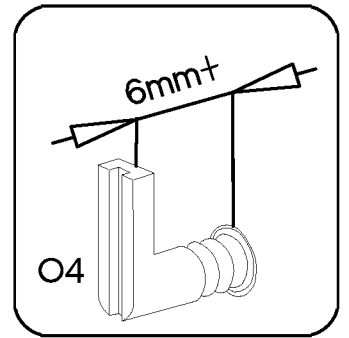

 A 8	 B 4	 C 8
------------	------------	------------

 A 8	 B 4	 C 8
------------	------------	------------

ISM-ODO-05

Colli	Ersatzteil Nummer	Dimension
Colli 1/1	ODO.107 x2	653x182x15
	ODO.204 x2	600x200x15
	ODO.302	248x165x15
	ODO.402 x2	159x165x15
	ODO.606	662x258x2.5
	ODO.705	647x296x16
	ODO.902 x2	653x160x15

	+4.0x30mm	+8x30mm	+15/12mm	L=20mm
K17	P8	A	C	D2
2	4	8	8	8

2

6,4 x 50mm

B

2

O

1

E1

2

3

4

5

6

7

6,5/68mm	†10x50mm
	
O4	O7
2	2

9

+5/16mm		
	J3	E
	4	4

10

+35/0mm	+3.5x13mm
	
HG	P5
2	4