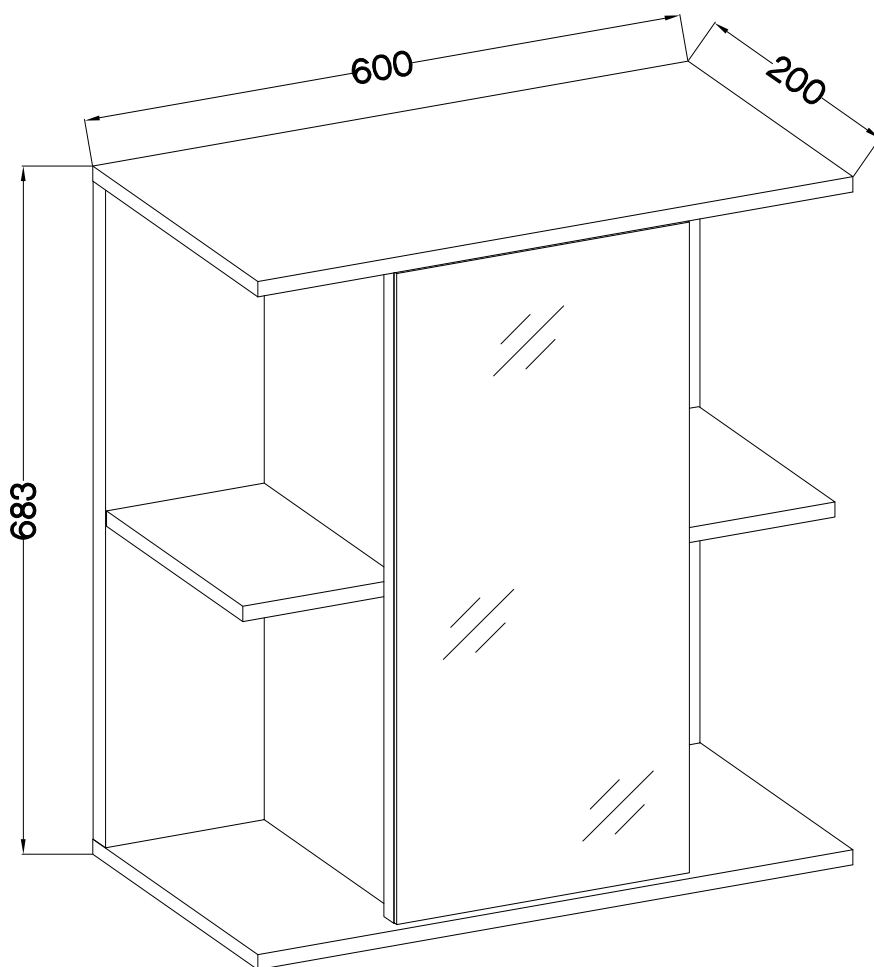

60 min

54-311-..

L=20mm  D2 8	 E 4	 E1 2	 HG 2	 J3 4	 K17 2	 O 1	 O4 2	 O7 2	 P5 4	 P8 4
-----------------------	------------	-------------	-------------	-------------	--------------	------------	-------------	-------------	-------------	-------------

 A 8	 B 4	 C 8
------------	------------	------------

 A 8	 B 4	 C 8
------------	------------	------------

ISM-ODO-05

Colli	Ersatzteil Nummer	Dimension
Colli 1/1	ODO.107 x2	653x182x15
	ODO.204 x2	600x200x15
	ODO.302	248x165x15
	ODO.402 x2	159x165x15
	ODO.606	662x258x2.5
	ODO.705	647x296x16
	ODO.902 x2	653x160x15

	+4.0x30mm	+8x30mm	+15/12mm	L=20mm
K17	P8	A	C	D2
2	4	8	8	8

2

6,4 x 50mm

B

2

O

1

E1

2

3

4

5

6

7

6,5/68mm	†10x50mm
	
O4	O7
2	2

9