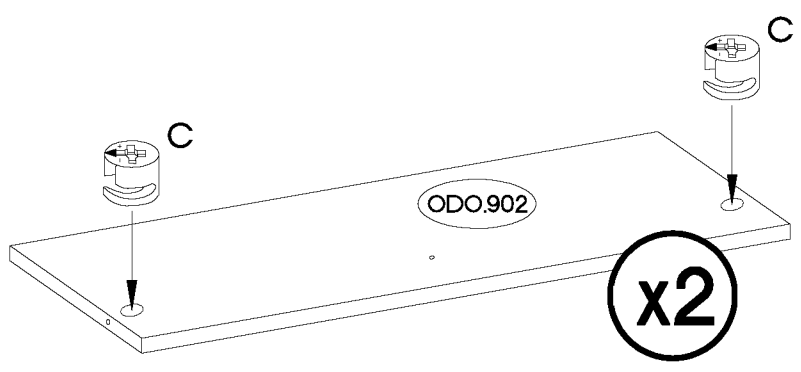

 A 8	 B 4	 C 8
------------	------------	------------

 A 8	 B 4	 C 8
------------	------------	------------

ISM-ODO-05

Colli	Ersatzteil Nummer	Dimension
Colli 1/1	ODO.107 x2	653x182x15
	ODO.204 x2	600x200x15
	ODO.302	248x165x15
	ODO.402 x2	159x165x15
	ODO.606	662x258x2.5
	ODO.705	647x296x16
	ODO.902 x2	653x160x15

	+4.0x30mm	+8x30mm	+15/12mm	L=20mm
K17	P8	A	C	D2
2	4	8	8	8

2

6,4 x 50mm

B

2

O

1

E1

2

3

4

5

6

7

6,5/68mm	†10x50mm
	
O4	O7
2	2

9