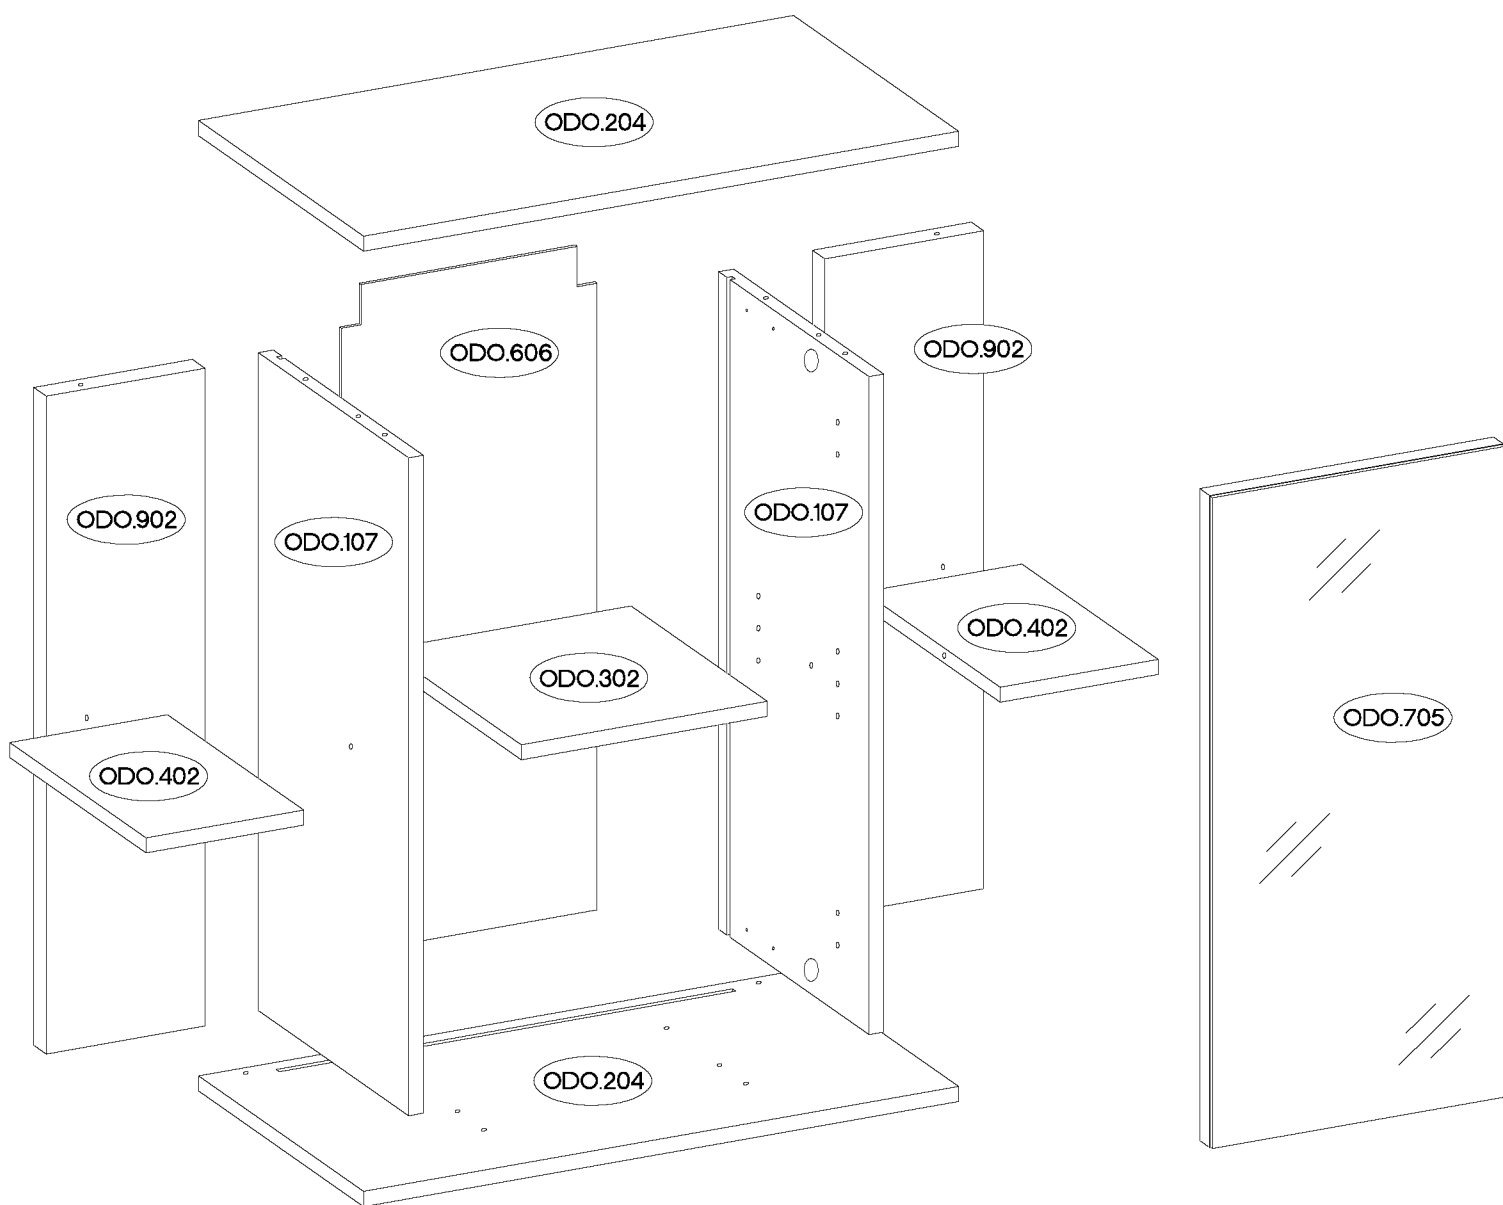

60 min

54-311-..

L=20mm  D2 8	 E 4	 E1 2	 HG 2	 J3 4	 K17 2	 O 1	 O4 2	 O7 2	 P5 4	 P8 4
-----------------------	------------	-------------	-------------	-------------	--------------	------------	-------------	-------------	-------------	-------------

 A 8	 B 4	 C 8
------------	------------	------------

 A 8	 B 4	 C 8
------------	------------	------------

ISM-ODO-05

Colli	Ersatzteil Nummer	Dimension
Colli 1/1	ODO.107 x2	653x182x15
	ODO.204 x2	600x200x15
	ODO.302	248x165x15
	ODO.402 x2	159x165x15
	ODO.606	662x258x2.5
	ODO.705	647x296x16
	ODO.902 x2	653x160x15

	+4.0x30mm	+8x30mm	+15/12mm	L=20mm
K17	P8	A	C	D2
2	4	8	8	8

2

6,4 x 50mm

B

2

O

1

E1

2

3

4

5

6

7

6,5/68mm	†10x50mm
	
O4	O7
2	2

9