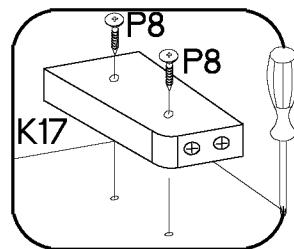

 A 8	 B 4	 C 8
------------	------------	------------

 A 8	 B 4	 C 8
------------	------------	------------

ISM-ODO-05

Colli	Ersatzteil Nummer	Dimension
Colli 1/1	ODO.107 x2	653x182x15
	ODO.204 x2	600x200x15
	ODO.302	248x165x15
	ODO.402 x2	159x165x15
	ODO.606	662x258x2.5
	ODO.705	647x296x16
	ODO.902 x2	653x160x15

	+4.0x30mm	+8x30mm	+15/12mm	L=20mm
K17	P8	A	C	D2
2	4	8	8	8

2

6,4 x 50mm

B

2

O

1

E1

2

3

4

5

6

7

6,5/68mm	†10x50mm
	
O4	O7
2	2

9

+5/16mm		
	J3	E
	4	4

10

+35/0mm	+3.5x13mm
	
HG	P5
2	4