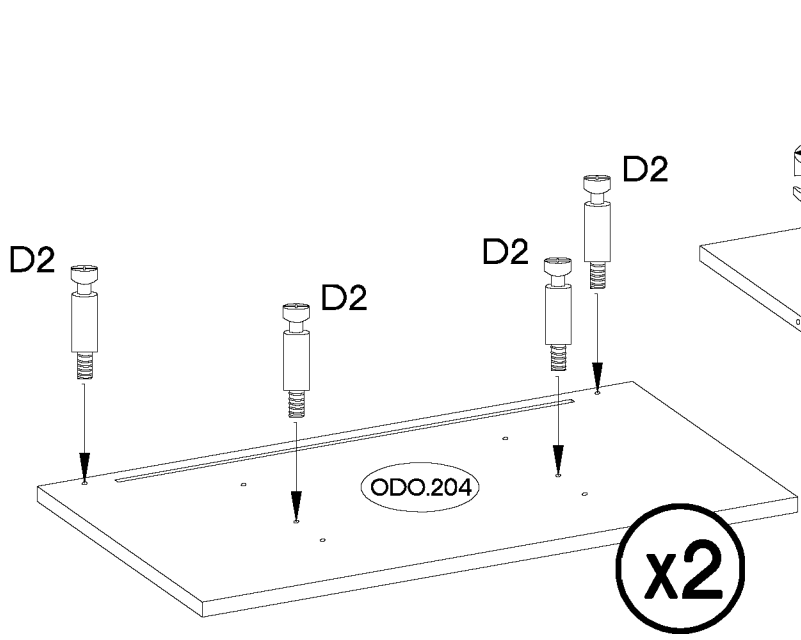

 A 8	 B 4	 C 8
------------	------------	------------

 A 8	 B 4	 C 8
------------	------------	------------

ISM-ODO-05

Colli	Ersatzteil Nummer	Dimension
Colli 1/1	ODO.107 x2	653x182x15
	ODO.204 x2	600x200x15
	ODO.302	248x165x15
	ODO.402 x2	159x165x15
	ODO.606	662x258x2.5
	ODO.705	647x296x16
	ODO.902 x2	653x160x15

	+4.0x30mm	+8x30mm	+15/12mm	L=20mm
K17	P8	A	C	D2
2	4	8	8	8

2

6,4 x 50mm

B

2

O

1

E1

2

3

4

5

6

7

6,5/68mm	†10x50mm
	
O4	O7
2	2

9

+5/16mm		
	J3	E
	4	4

10

+35/0mm	+3.5x13mm
	
HG	P5
2	4