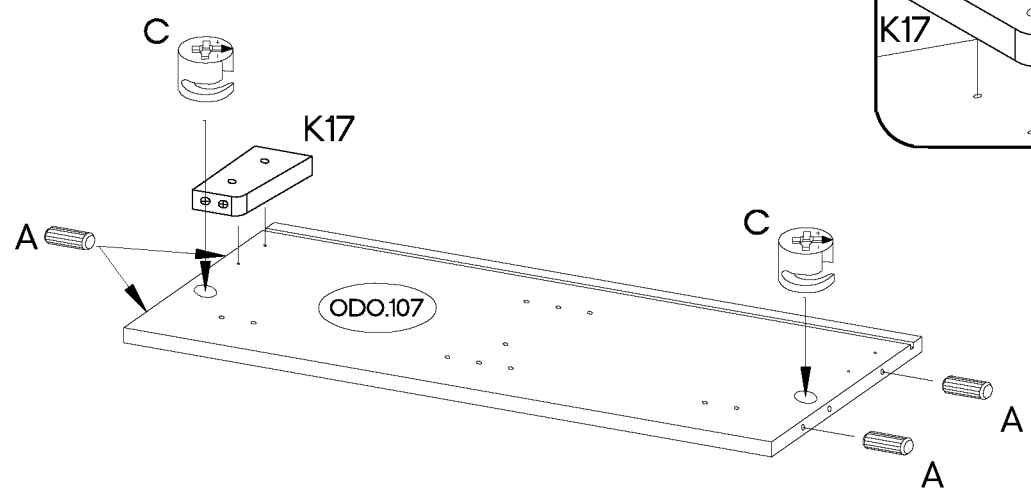

 A 8	 B 4	 C 8
------------	------------	------------

 A 8	 B 4	 C 8
------------	------------	------------

ISM-ODO-05

Colli	Ersatzteil Nummer	Dimension
Colli 1/1	ODO.107 x2	653x182x15
	ODO.204 x2	600x200x15
	ODO.302	248x165x15
	ODO.402 x2	159x165x15
	ODO.606	662x258x2.5
	ODO.705	647x296x16
	ODO.902 x2	653x160x15

	+4.0x30mm	+8x30mm	+15/12mm	L=20mm
K17	P8	A	C	D2
2	4	8	8	8

2

6,4 x 50mm

B

2

O

1

E1

2

3

4

5

6

7

6,5/68mm	†10x50mm
	
O4	O7
2	2

9