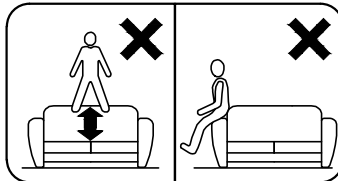

ca.0,5H

(D) Montageanleitung

(FR) Notice de montage

(NL) Handleiding voor de montage

(CZ) Montážní návod

(HU) Szerelési útmutató

(TR) Montaj talimati

(GB) Assembly Instructions

(IT) Istruzioni di montaggio

(PL) Instrukcja montażu

(SK) Návod na montáž

(RO) Instrucțiuni de montaj

(RU) Инструкции по монтажу