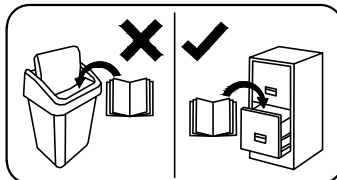

ca.0,5H

(D) Montageanleitung

(FR) Notice de montage

(NL) Handleiding voor de montage

(CZ) Montážní návod

(HU) Szerelési útmutató

(TR) Montaj talimati

(GB) Assembly Instructions

(IT) Istruzioni di montaggio

(PL) Instrukcja montażu

(SK) Návod na montáž

(RO) Instrucțiuni de montaj

(RU) Инструкции по монтажу