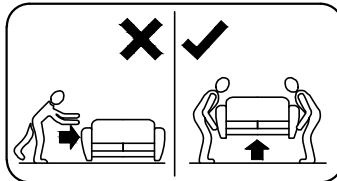

ca.0,5H

(D) Montageanleitung

(FR) Notice de montage

(NL) Handleiding voor de montage

(CZ) Montážní návod

(HU) Szerelési útmutató

(TR) Montaj talimati

(GB) Assembly Instructions

(IT) Istruzioni di montaggio

(PL) Instrukcja montażu

(SK) Návod na montáž

(RO) Instrucțiuni de montaj

(RU) Инструкции по монтажу