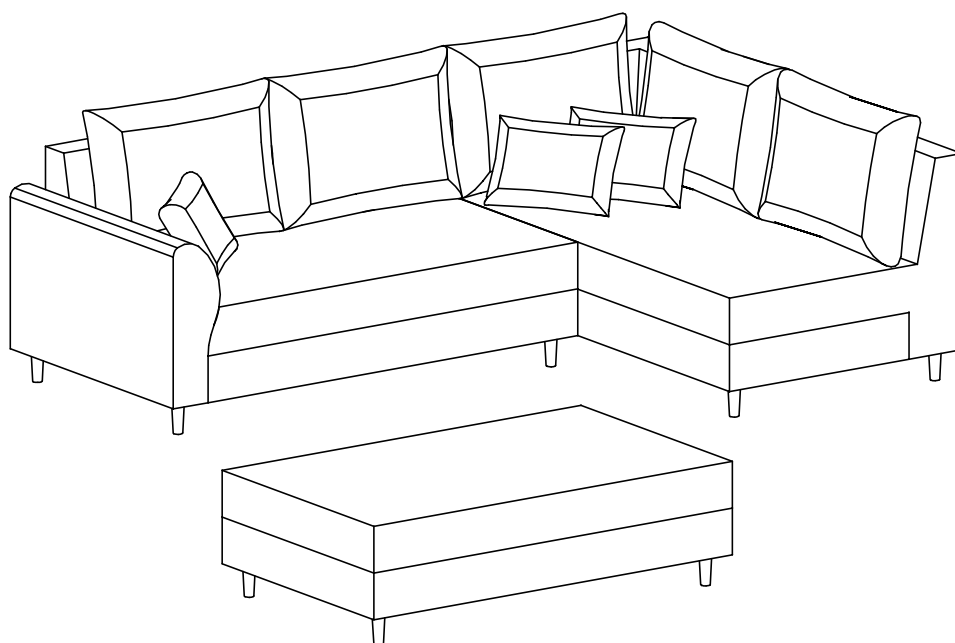

# Monaco + Hocker

- (D) Montageanleitung
- (NL) Handleiding voor de montage
- (TR) Montaj talimati
- (F) Notice de montage
- (CZ) Montážní návod
- (GB) Assembly instructions
- (HU) Szerelési útmutató
- (PL) Instrukcja montażu
- (RU) Инструкция по монтажу
- (IT) Istruzioni di montaggio
- (SK) Návod na montáž
- (RO) Instrucțiuni de montaj