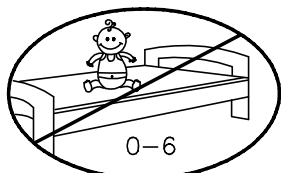

# Monaco + Hocker

- (D) Montageanleitung
- (NL) Handleiding voor de montage
- (TR) Montaj talimati
- (F) Notice de montage
- (CZ) Montážní návod
- (GB) Assembly instructions
- (HU) Szerelési útmutató
- (PL) Instrukcja montażu
- (RU) Инструкция по монтажу
- (IT) Istruzioni di montaggio
- (SK) Návod na montáž
- (RO) Instrucțiuni de montaj