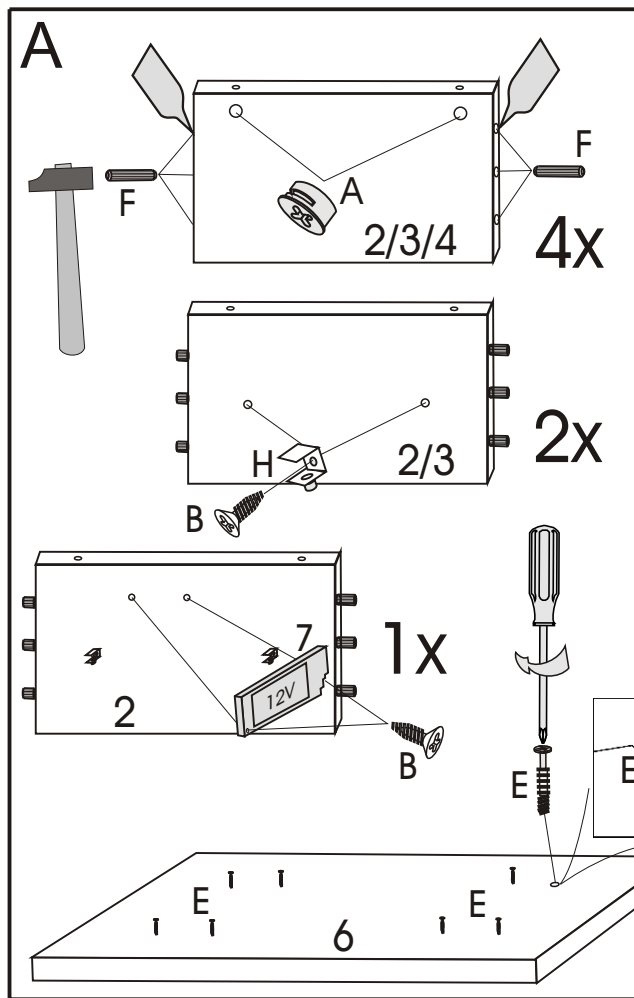

# Ultra GL-LED

A		8x	B	3,5x15	6x	C		1x
D		8x	E		8x	F	8x30	24x
G		3x	H		4x			

JB 29.10.13

Service • Dienstverlening • Serwis • Servis • Сервисная служба

Szerviz • Assistenza • Ustuga serwisowa

Ultra GL-LED	D	X	RU	X		08	28
	GB	X	CZ	X		30	75
	FR	X	HU	X		24	
	TR	X	RO	X		45	
	IT	X	PL	X		15	
	NL	X	SK	X			