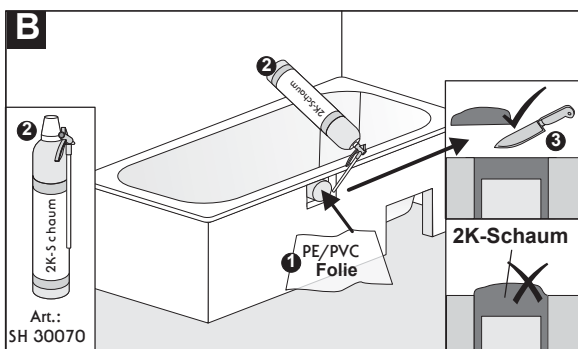

Montageanleitung

Hartschaum-Wannenträger

für Badewannen

Steel d > 2,4 mm

Acryl

Steel d < 2,4 mm

Montageanleitung

Ab- und Überlaufgarnitur

Montageanleitung

Ab- und Überlaufgarnitur