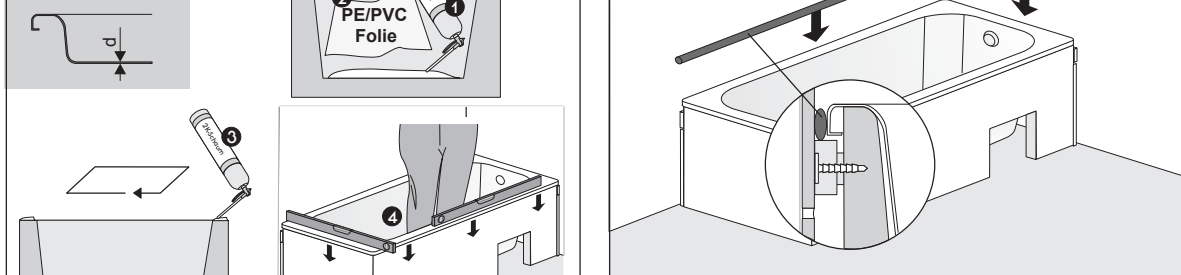

Montageanleitung

Hartschaum-Wannenträger

für Badewannen

Steel d > 2,4 mm

Acryl

Steel d < 2,4 mm

Montageanleitung

Ab- und Überlaufgarnitur

Montageanleitung

Ab- und Überlaufgarnitur