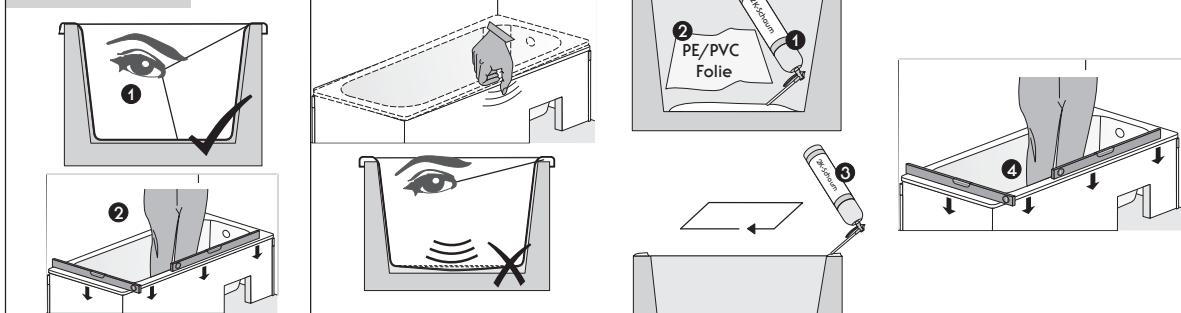

Montageanleitung

Hartschaum-Wannenträger

für Badewannen

Steel d > 2,4 mm

Acryl

Steel d < 2,4 mm

Montageanleitung

Ab- und Überlaufgarnitur

Montageanleitung

Ab- und Überlaufgarnitur