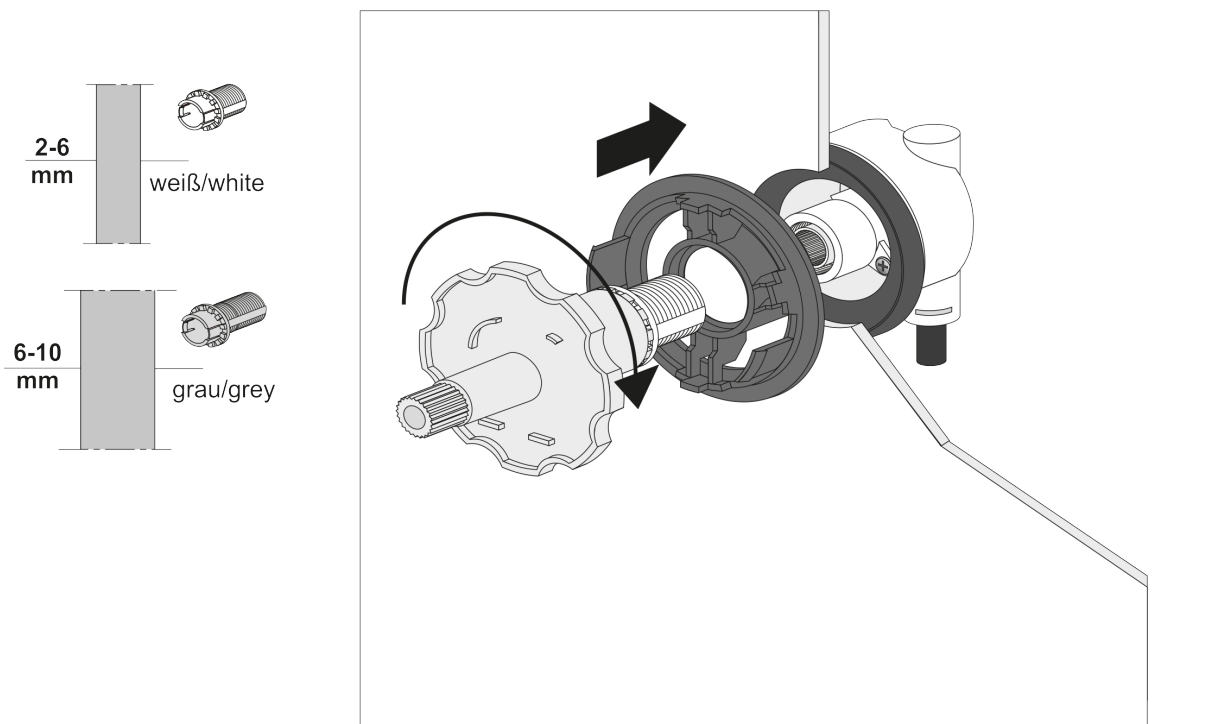

Montageanleitung

Hartschaum-Wannenträger

für Badewannen

Steel d > 2,4 mm

Acryl

Steel d < 2,4 mm

Montageanleitung

Ab- und Überlaufgarnitur

Montageanleitung

Ab- und Überlaufgarnitur