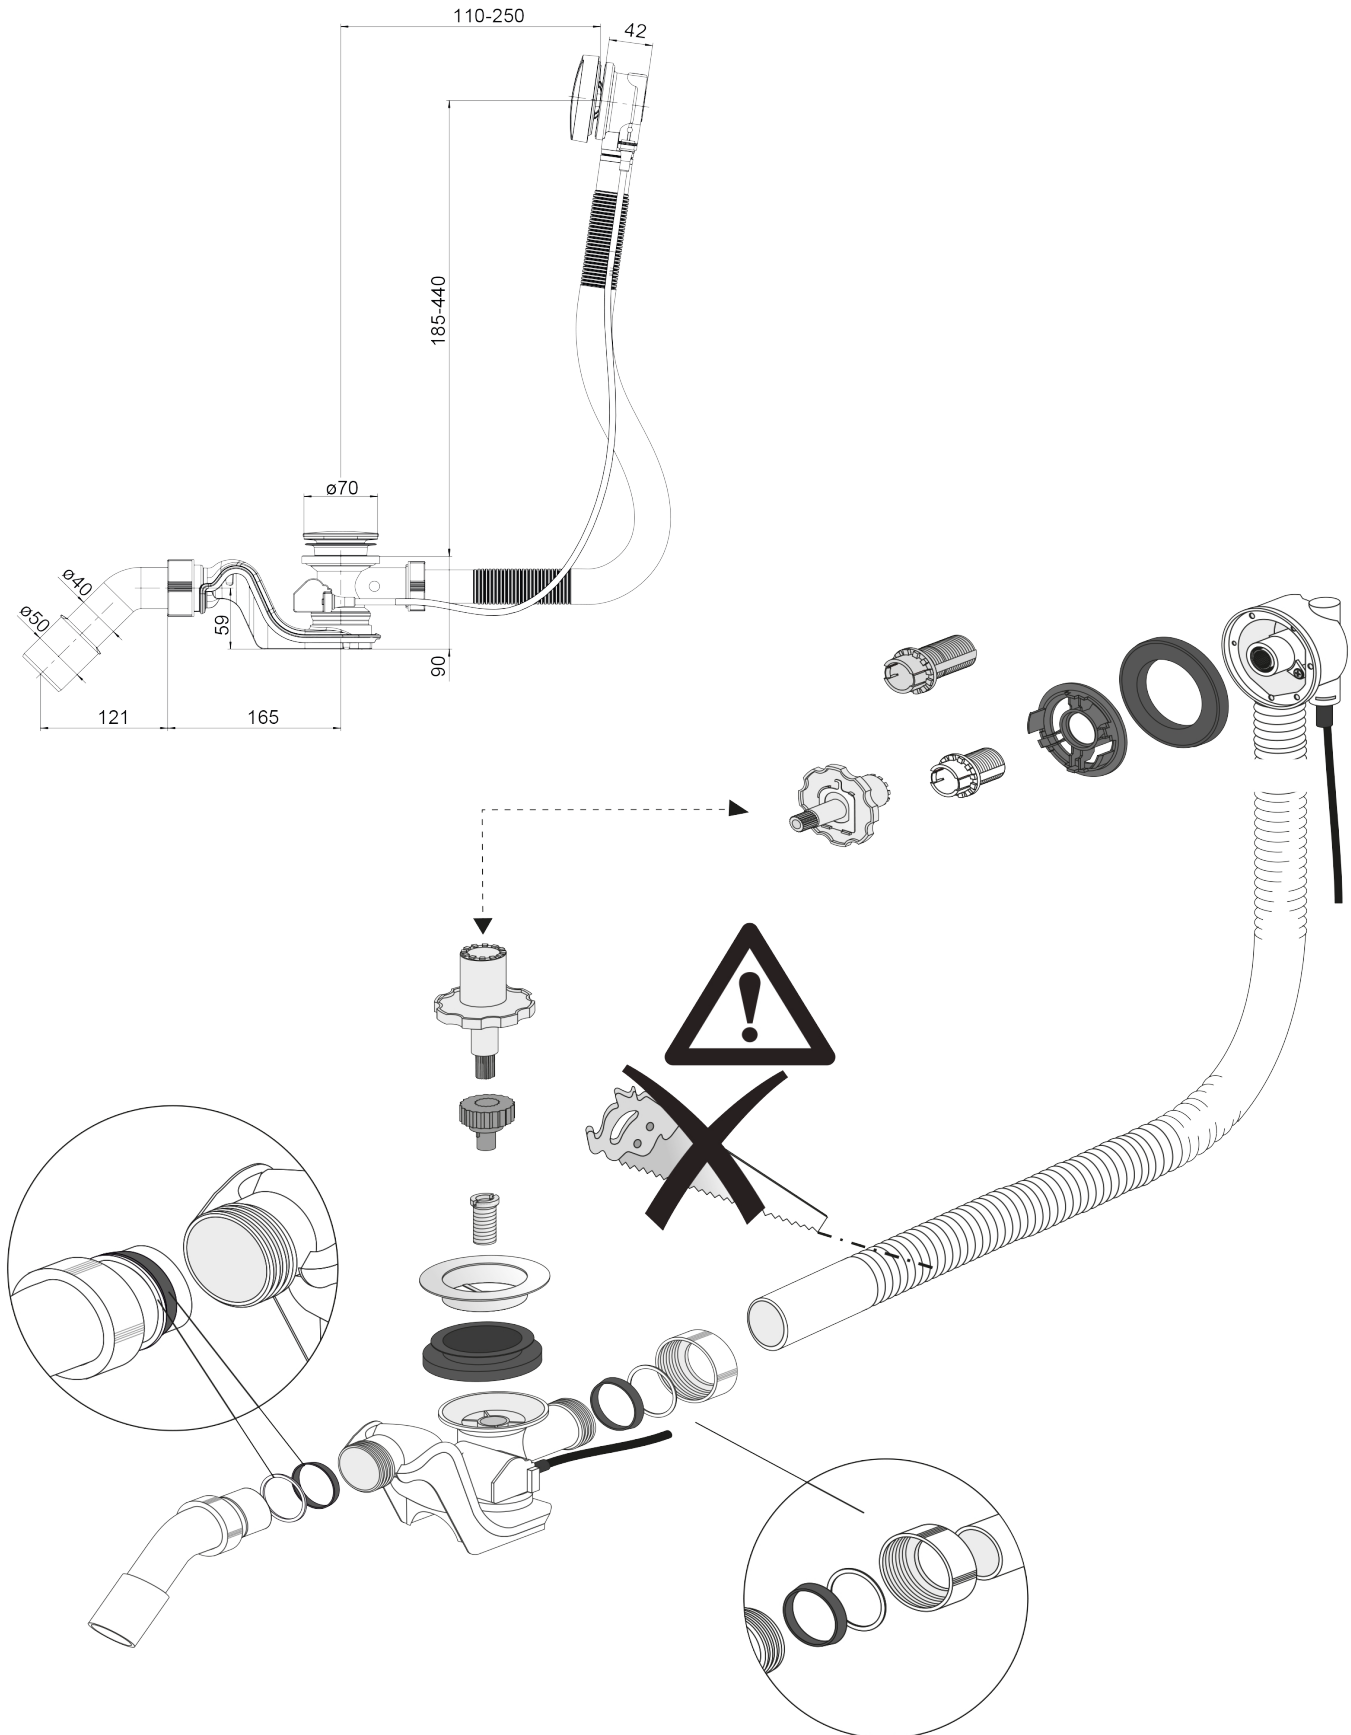

Montageanleitung

Hartschaum-Wannenträger

für Badewannen

Steel d > 2,4 mm

Acryl

Steel d < 2,4 mm

Montageanleitung

Ab- und Überlaufgarnitur

Montageanleitung

Ab- und Überlaufgarnitur