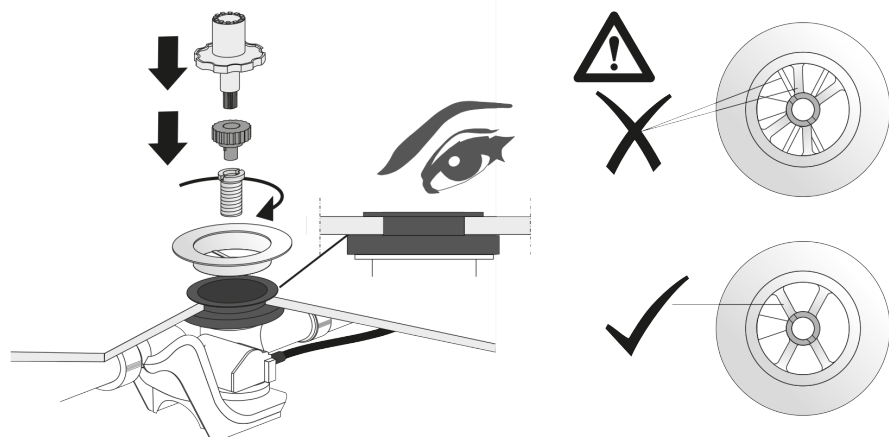

Montageanleitung

Hartschaum-Wannenträger

für Badewannen

Steel d > 2,4 mm

Acryl

Steel d < 2,4 mm

Montageanleitung

Ab- und Überlaufgarnitur

Montageanleitung

Ab- und Überlaufgarnitur