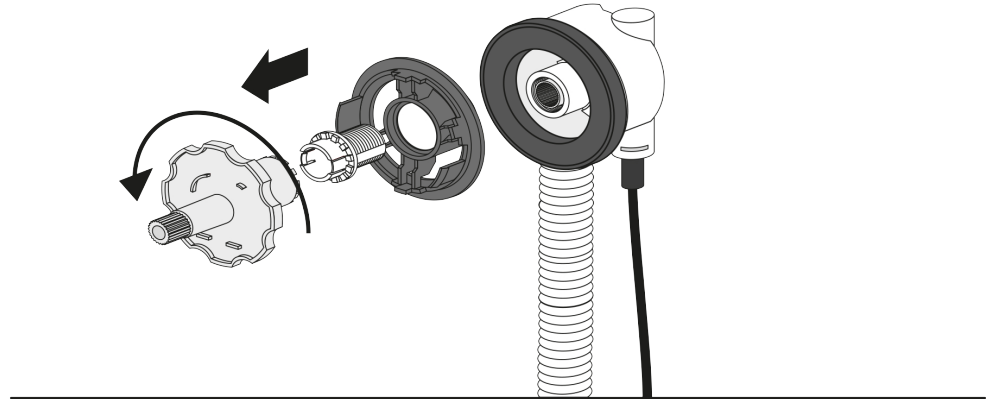

Montageanleitung

Hartschaum-Wannenträger

für Badewannen

Steel d > 2,4 mm

Acryl

Steel d < 2,4 mm

Montageanleitung

Ab- und Überlaufgarnitur

Montageanleitung

Ab- und Überlaufgarnitur