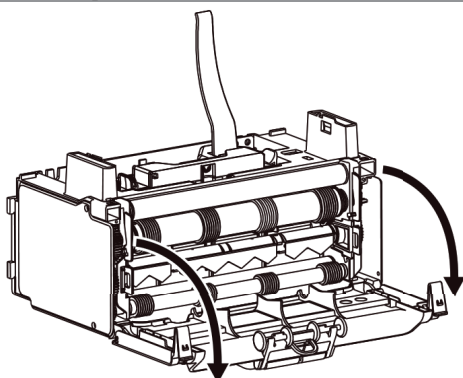

Anleitung bei Papierstau

Öffnen Sie das Bedienfeld, um
einen Papierstau zu beseitigen,
wenn er feststeckt