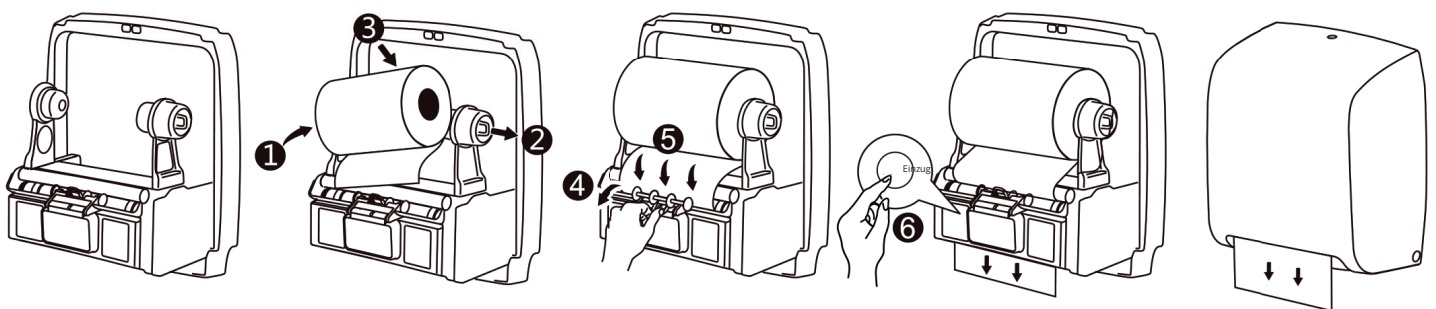

Papierrolle Auswechseln