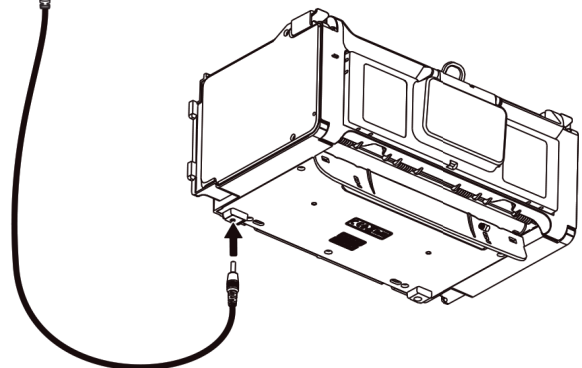

# Bedienungsanleitung SL-820A

## Stromversorgung

Typ C Alkaline  
 Batterie x 6

INPUT: 100-240V~50/60Hz 0.8A  
 OUTPUT: 6V=== 5A  
 AC/DC Adapter