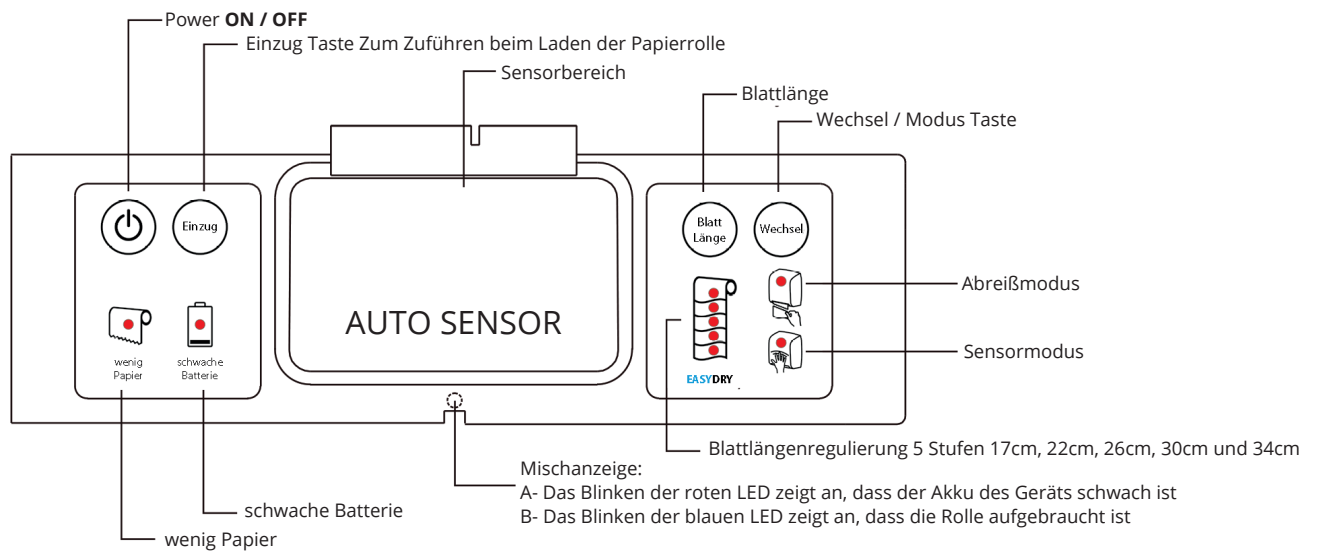

# Bedienungsanleitung SL-820A

## Stromversorgung

Typ C Alkaline  
 Batterie x 6

INPUT: 100-240V~50/60Hz 0.8A  
 OUTPUT: 6V=== 5A  
 AC/DC Adapter