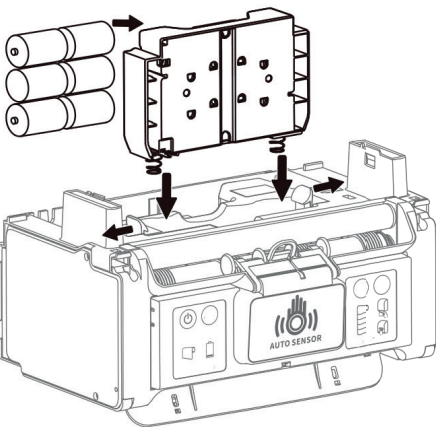

# Bedienungsanleitung SL-820A

## Stromversorgung

Typ C Alkaline  
 Batterie x 6

INPUT: 100-240V~50/60Hz 0.8A  
 OUTPUT: 6V=== 5A  
 AC/DC Adapter