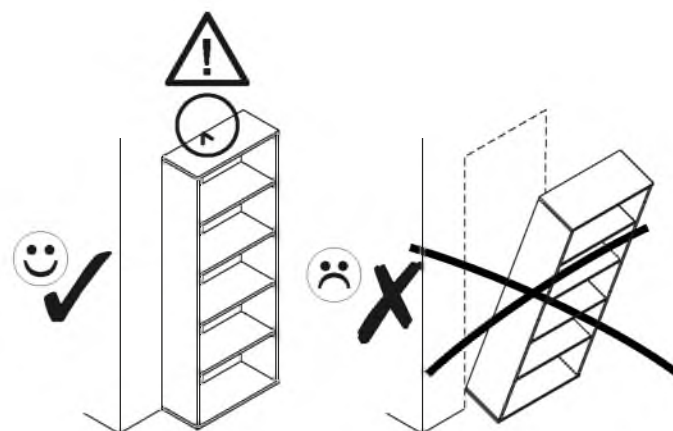

CANTARA 58

PL.

UWAGA! Mebel należy trwale zamocować do ściany, aby uniknąć ryzyka związanego z przewróceniem się mebla.

W paczce nie ma śrub mocujących, ponieważ rodzaj mocowania należy odpowiednio dobrać do rodzaju ściany. Dobierz właściwe do Twojego rodzaju ściany.

SK.

POZOR! Nábytok musí byť trvalo pripevnený k stene tak, aby sa zamedzilo riziku prevrátenia. Balík neobsahuje upevňovacie skrutky, pretože typ upevnenia je treba vybrať podľa typu steny. Vyberte typ vhodný pre Vašu stenu.

HU.

FIGYELEM! Rögzítse a bútorokat a falhoz, hogy elkerülje a bútor felborulásának kockázatát. A készletben nem találhatóék rögzítőcsavarok, mivel a rögzítés típusa a fal típusától függ. Válassza ki a fal típusának megfelelő kötőelemeket.