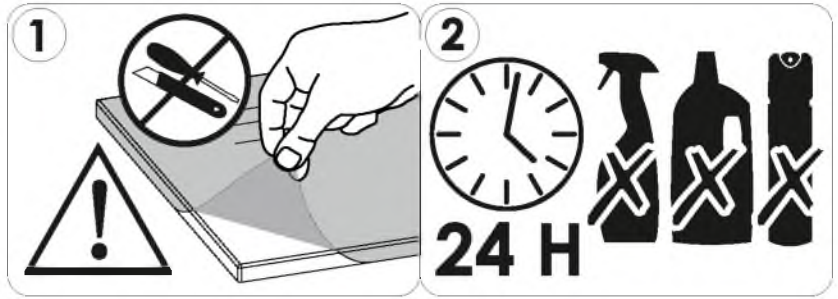

CANTARA 58

PL.

UWAGA! Mebel należy trwale zamocować do ściany, aby uniknąć ryzyka związanego z przewróceniem się mebla.

W paczce nie ma śrub mocujących, ponieważ rodzaj mocowania należy odpowiednio dobrać do rodzaju ściany. Dobierz właściwe do Twojego rodzaju ściany.

SK.

POZOR! Nábytok musí byť trvalo pripevnený k stene tak, aby sa zamedzilo riziku prevrátenia. Balík neobsahuje upevňovacie skrutky, pretože typ upevnenia je treba vybrať podľa typu steny. Vyberte typ vhodný pre Vašu stenu.

FR.

ATTENTION! Ce meuble doit être fixé en permanence au mur pour éviter les risques de chute. Les vis de fixation ne sont pas livrées car le type de fixation doit être choisi en fonction du type de mur. Sélectionnez les fixations adaptées au mur.