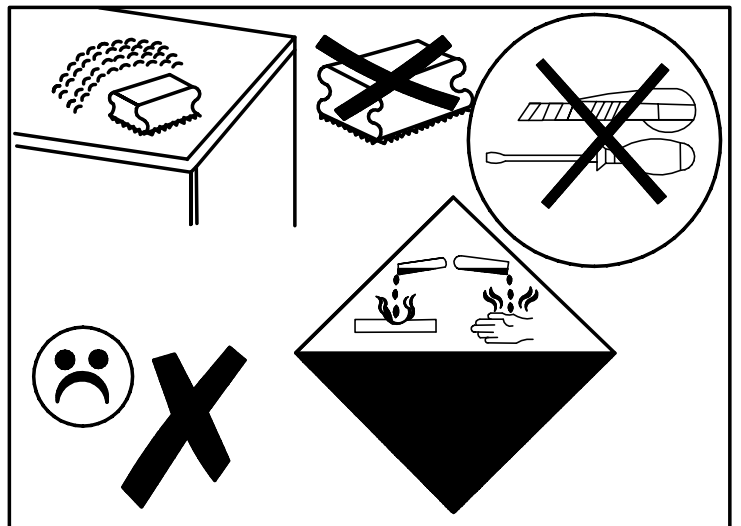

## XV

XVI

1

2

3

4

Folie ochronną należy usuwać dopiero po zakończeniu montażu mebli.  
Proszę czyścić 24 godziny po ściągnięciu folii ochronnej.

Bitte entfernen Sie die Schutzfolien erst nach vollständiger Montage der Möbel. Bitte reinigen sie die Fronten erst 24 Stunden nach dem entfernen.