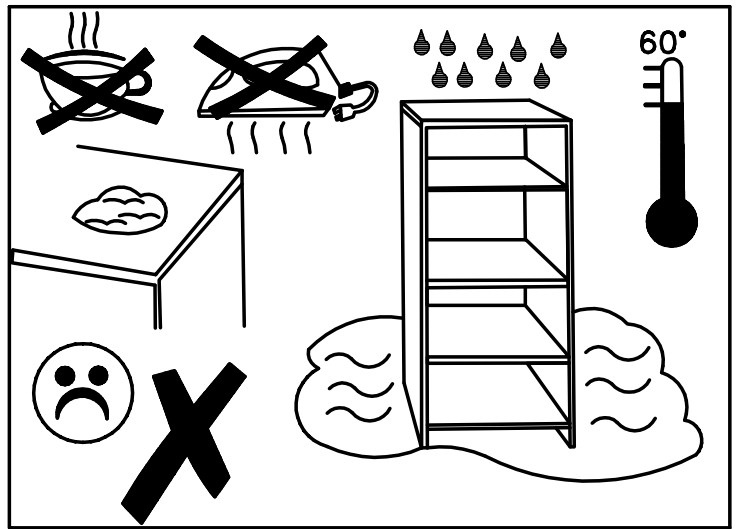

## XV

XVI

1

2

3

4

Folie ochronną należy usuwać dopiero po zakończeniu montażu mebli.  
Proszę czyścić 24 godziny po ściągnięciu folii ochronnej.

Bitte entfernen Sie die Schutzfolien erst nach vollständiger Montage der Möbel. Bitte reinigen sie die Fronten erst 24 Stunden nach dem entfernen.