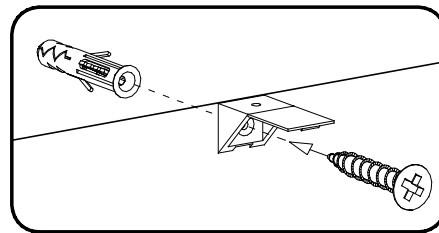

## XV

XVI

1

2

3

4

Folie ochronną należy usuwać dopiero po zakończeniu montażu mebli.  
Proszę czyścić 24 godziny po ściągnięciu folii ochronnej.

Bitte entfernen Sie die Schutzfolien erst nach vollständiger Montage der Möbel. Bitte reinigen sie die Fronten erst 24 Stunden nach dem entfernen.