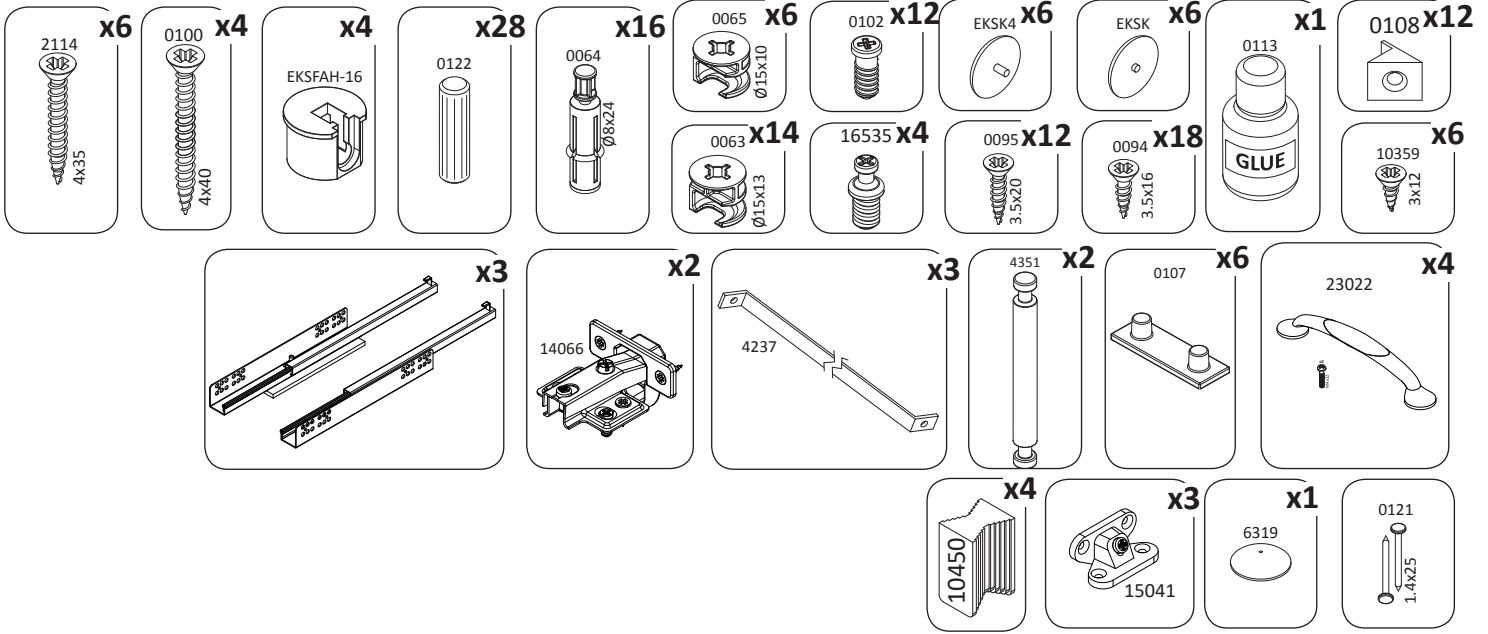

K13-EG
LWH -1307x487x878
6495 24.05.2

20

21

22

23

24

25

26