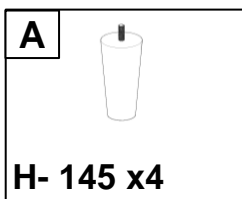

**Service • Usługa • Обслуживание • Servizio • Un service
Serviciu • Služba • Servis • Szolgáltatás**

Name • Nom • Nome • Naam
• Nazwa • Název • Názov
• Név • Nume • Isim
• Название

ARELLANO

• Nr • No • N° • Номер • Č • Sz

77190767, 34429237, 49517155