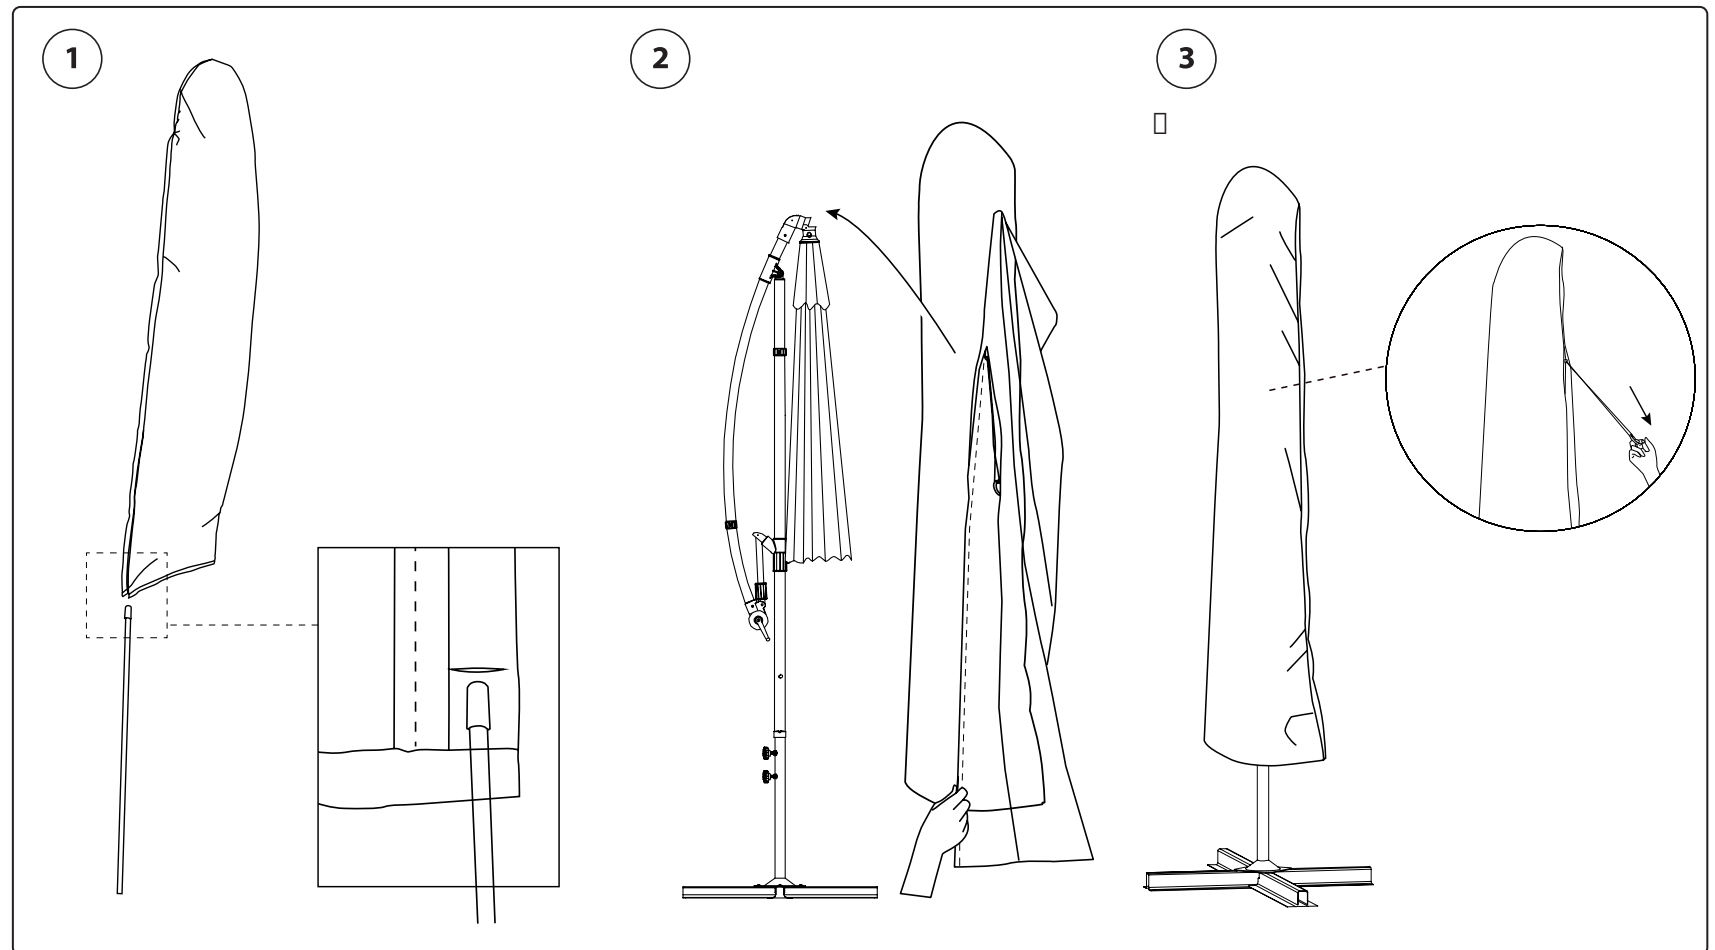

Händlerkontakt:

Clic-Trade GmbH

E-Mail: service@clictrade.de

Telefon: +49-2203-947 9300

(Mo.-Fr. 09-18 Uhr)