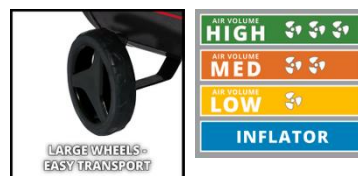

Technische Daten

- Netzanschluss	220-240 V | 50 Hz
- Max. Motorleistung	3000 W (4.1 PS)
- Motordrehzahl	2850 min⁻¹
- Pumpendrehzahl	1020 min⁻¹
- Ansaugleistung	430 L/min
- Abgabeleistung bei 0 bar	230 L/min
- Abgabeleistung bei 4 bar	210 L/min
- Abgabeleistung bei 7 bar	200 L/min
- Max. Betriebsdruck	10 bar
- Kesselinhalt	50 L
- Zylinderzahl	2 STK
- Schalldruckpegel LpA	73 dB (A)
- Schalleistungspegel LwA	97 dB (A)