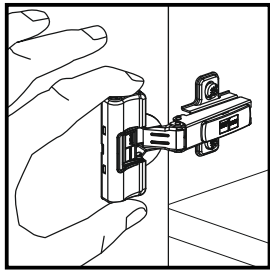

16

	B03-07		B06-423sg		B01-200		6,3x13
	2x		2x	300x15x22	4x		

3

1

2

SCAN ME