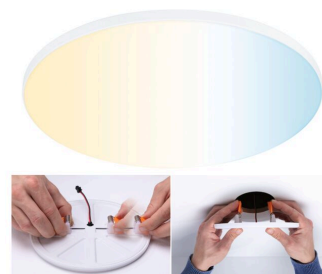

Artikelnummer:
79957

EAN-Nummer:
4000870799574

Name
EBPanel Veluna VariFit Edge 200mm TuneW 18W weiß 230V

Hersteller **Paulmann**

Artikelinfo

Interner Code	799.57
EAN	4000870799574
Farbe	Weiß
Material	Kunststoff
Garantie	5 Jahre
Hersteller	Paulmann
Lieferumfang	Montageanleitung Fernbedienung

Abmessungen

Gewicht netto	402 g
Durchmesser	200 mm
Verpackungsmaße BxHxL	21 x 20,8 x 5,6 cm
Abmessung (Höhe x Breite x Tiefe)	H: 9 mm

Technische Daten

Dimmbar	Ja
Dimmen	mit Smart Home
Spannung	230 V
IP Schutz	IP44 Deckenmontage
Funkreichweite	20 m
Funksystem	Zigbee
Farbwechsel	Tunable White

Leuchtmitteldaten

Bestückung	18 W
Anzahl Bestückung	1x
Farbwiedergabeindex	> 80 Ra
Entspricht Glühlampe	125,7 W
Anzahl Brennstellen	01
Lebensdauer	30.000 h
Bestückung	incl. 1x18 W
Nennlichtstrom	1.400 lm
Farbtemperatur Bereich	3.000 - 6.500 K
Leuchtmittleigenschaft	LED fest integriert