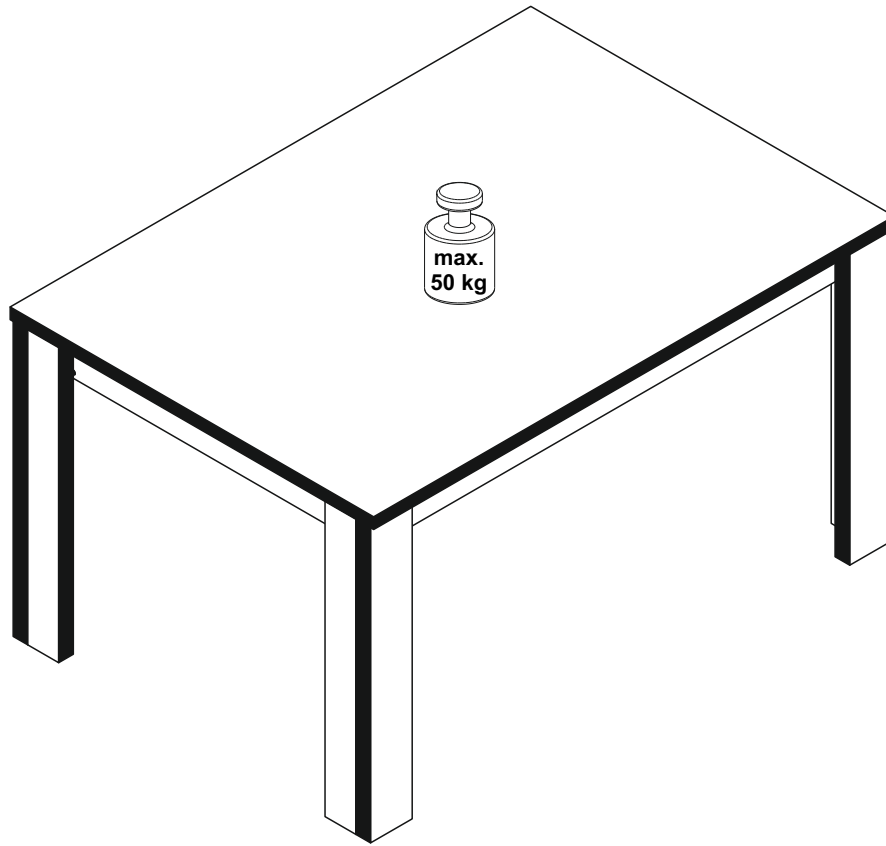

REPC-Nr.:

Service • Assistenza • Dienstverlening • Serwis
Servis • Szerviz • Сервисная служба

Artikel.-Nr.:

0566_120x80

Montageanleitung.-Nr.:

MA1-00257

SCAN ME

Das Ersatzteil-Anforderungsformular finden Sie auf
The replacement parts requisition form you find on
<https://www.maeusbacher.de/ersatzteile/>

Beutel 0566_120x80 0-11 Colli 1/1

B01-10	 6,3x50	B01-80	 3,5x13	B01-140	 4x30	B02-10	
4x		40x		32x		8x	
B08-50		B02-20		B05-20			
10x		8x		8x			

▶ SCAN ME

Colli 1/1

3

B05-20	
8x	

4

B01-10		6,3x50	B01-140		4x30
4x			32x		