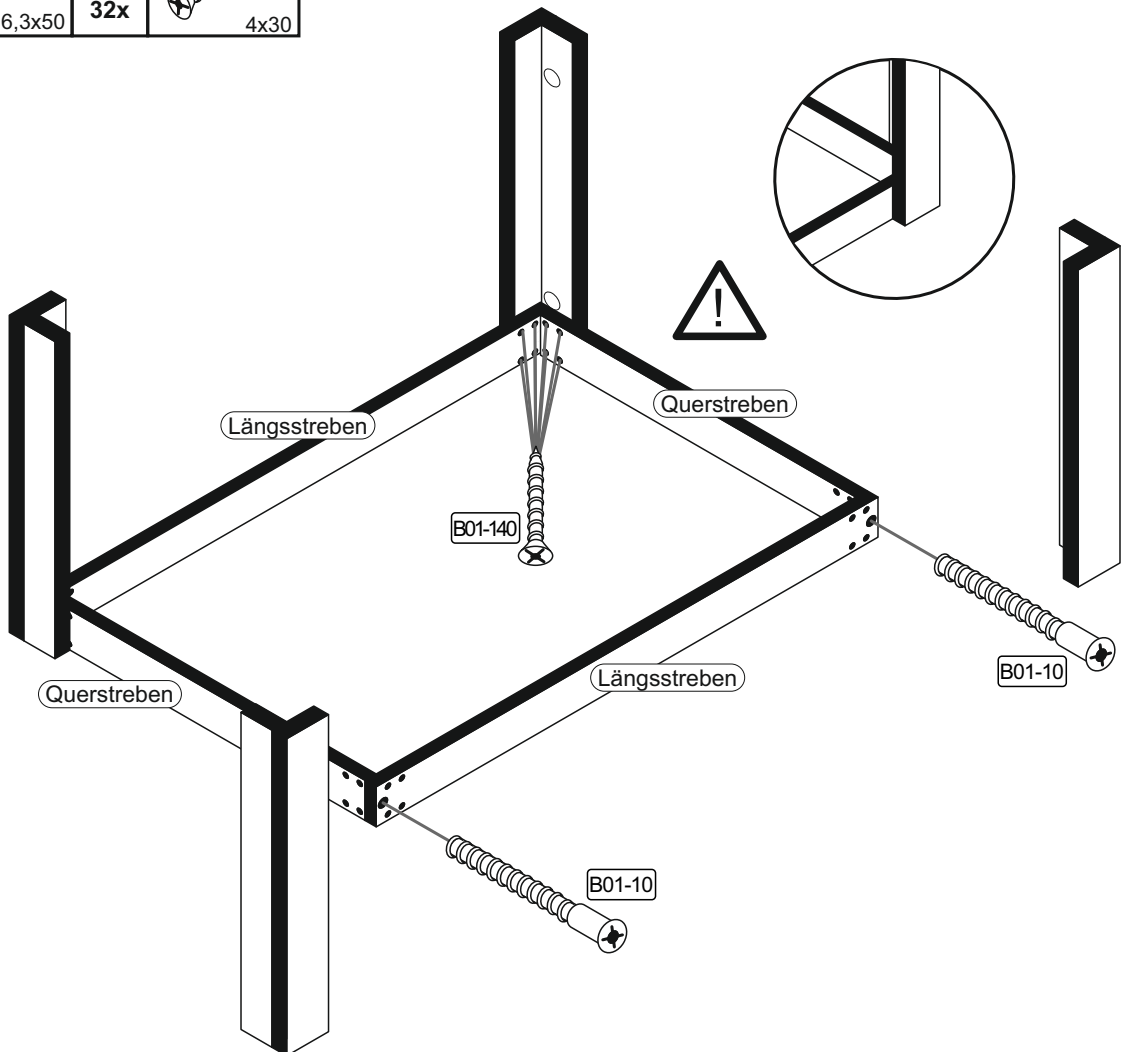

REPC-Nr.:

Service • Assistenza • Dienstverlening • Serwis
Servis • Szerviz • Сервисная служба

Artikel.-Nr.:

0566_120x80

Montageanleitung.-Nr.:

MA1-00257

SCAN ME

Das Ersatzteil-Anforderungsformular finden Sie auf
The replacement parts requisition form you find on
<https://www.maeusbacher.de/ersatzteile/>

Beutel 0566_120x80 0-11 Colli 1/1

B01-10	 6,3x50	B01-80	 3,5x13	B01-140	 4x30	B02-10	
4x		40x		32x		8x	
B08-50		B02-20		B05-20			
10x		8x		8x			

▶ SCAN ME

Colli 1/1

3

B05-20	
8x	

4

B01-10		6,3x50	B01-140		4x30
4x			32x		

Bitte zur Montage des Tisches eine geeignete Unterlage verwenden, damit ein Zerkratzen der Oberplatte ausgeschlossen werden kann!

6