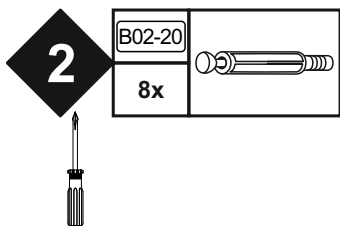

Beutel 0566_120x80 0-11 Colli 1/1

B01-10	 6,3x50	B01-80	 3,5x13	B01-140	 4x30	B02-10	
4x		40x		32x		8x	
B08-50		B02-20		B05-20			
10x		8x		8x			

▶ SCAN ME

Colli 1/1

3

B05-20	
8x	

4

B01-10		6,3x50	B01-140		4x30
4x			32x		