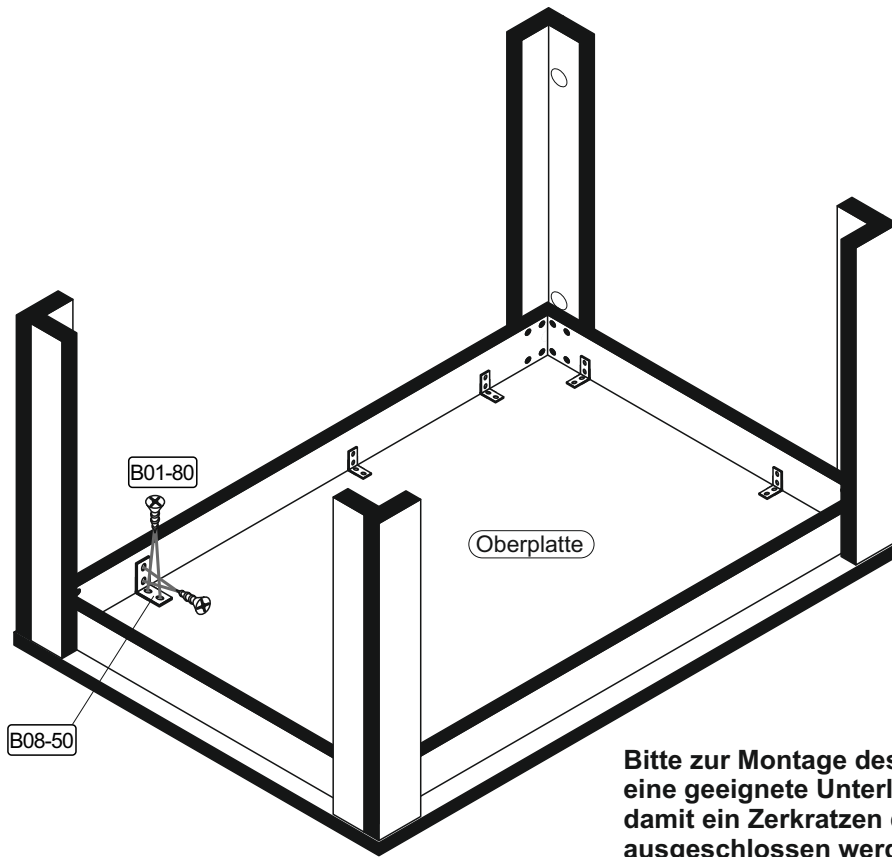

Beutel 0566_120x80 0-11 Colli 1/1

B01-10	 6,3x50	B01-80	 3,5x13	B01-140	 4x30	B02-10	
4x		40x		32x		8x	
B08-50		B02-20		B05-20			
10x		8x		8x			

▶ SCAN ME

Colli 1/1

3

B05-20	
8x	

4

B01-10		6,3x50	B01-140		4x30
4x			32x		

Bitte zur Montage des Tisches eine geeignete Unterlage verwenden, damit ein Zerkratzen der Oberplatte ausgeschlossen werden kann!

6