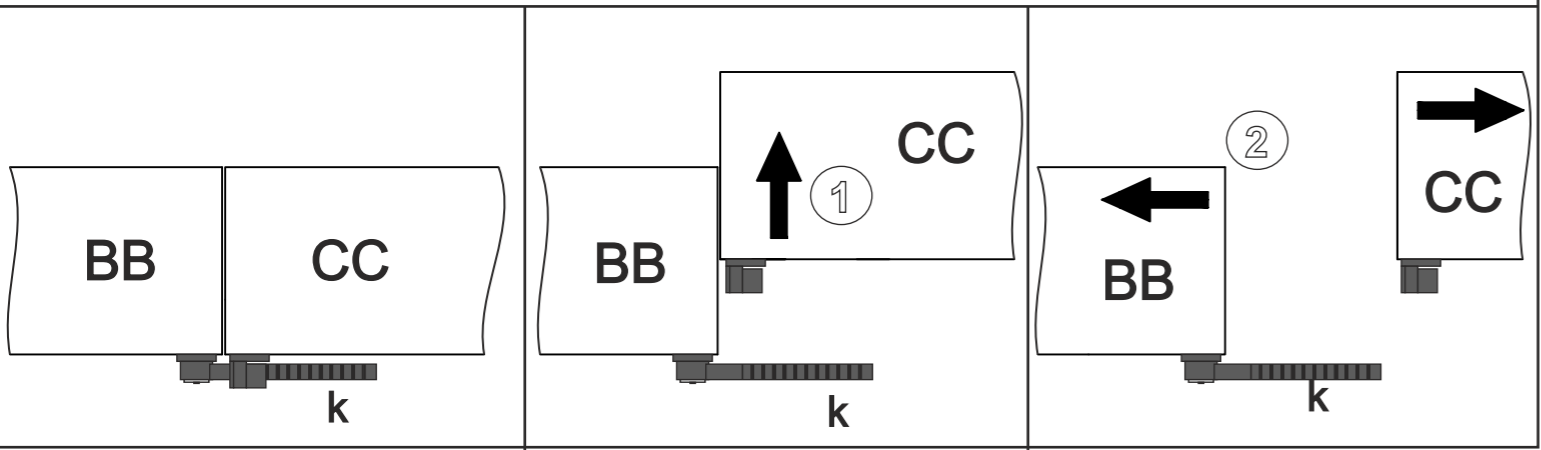

10

11

NINA 180

NINA 180

- (DE) Montageanleitung
- (IT) Istruzioni di montaggio
- (PL) Instrukcja montażu
- (FR) Notice de montage
- (NL) Handleiding voor de montage
- (RO) Instrucțiuni de asamblare
- (GB) Assembly instructions
- (SK) Montážny návod
- (TR) Montaj talimatı
- (CZ) Montážní návod
- (RU) Инструкция по монтажу
- (HU) Szerelési útmutató

Name - Nazwa - Naam - Name - Isim - название
 Nome - Nom - Numele - Meno - Jméno - Neve

NINA 180

2x 	4x (M8x60) 	4x 	Ø8 4x 	Ø8 4x 	M8 12x 	1x
44x 	(3x13) 4x 	40x40 4x 	(M6x16) 12x 	2x 		

Service - Servis - Dienstverlening - Servis - Serwis - Сервисная служба - Servizio - Service
 Serviciu - Služby - Szolgáltatás