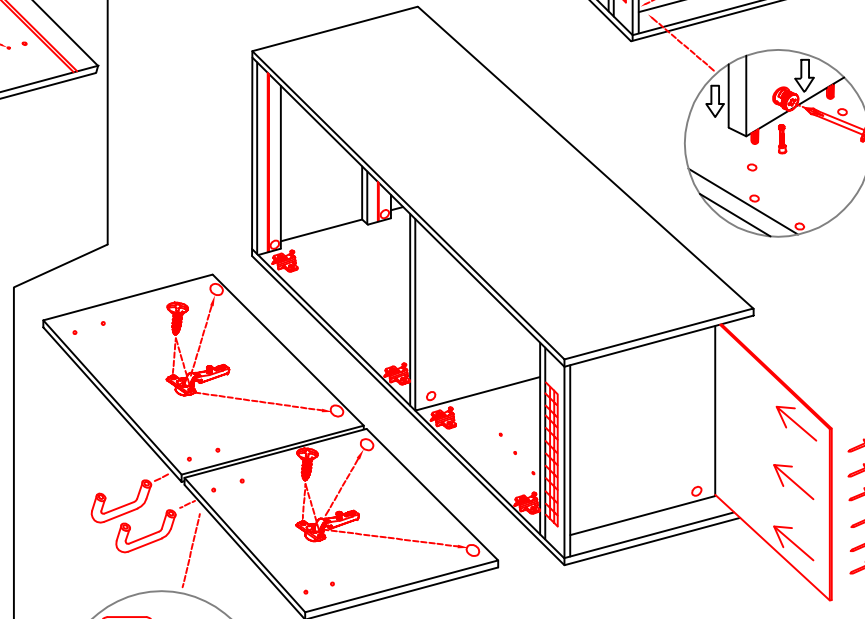

DGIT 60 Variante

Montageanleitung / Notice de montage / Assembly instruction

12x

4x

24x

1x

2x

8x

4x

Wandbefestigung, Kippsicherung

1x

1x

1x

4x

4x

US 50 B/ 60 B Variante (Blocktype)

Montageanleitung / Notice de montage / Assembly instruction

HU 60 Blocktype Varianto

Montageanleitung / Notice de montage / Assembly instruction

2x 2x 4x

L

R

Ø 5mm 8x 8x 12x

H 30 / H 40 / H 50 / H 60 / KH 60-32 / HG 50 / HGH 50 / H 50-89 / H 60-89