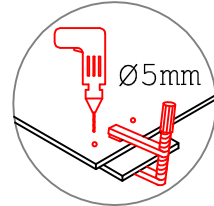

DGIT 60 Variante

Montageanleitung / Notice de montage / Assembly instruction

12x

4x

24x

1x

2x

8x

4x

Wandbefestigung, Kippsicherung

1x

1x

1x

4x

4x

US 50 B/ 60 B Variante (Blocktype)

Montageanleitung / Notice de montage / Assembly instruction

HU 60 Blocktype Varianto

Montageanleitung / Notice de montage / Assembly instruction

2x 2x 4x

L

R

Ø 5mm 8x 8x 12x

H 30 / H 40 / H 50 / H 60 / KH 60-32 / HG 50 / HGH 50 / H 50-89 / H 60-89

Varianto Montageanleitung / Notice de montage / Assembly instruction

4x 12x 2x 1x 4x 3,5x15

8x 2x 2x Ø8mm