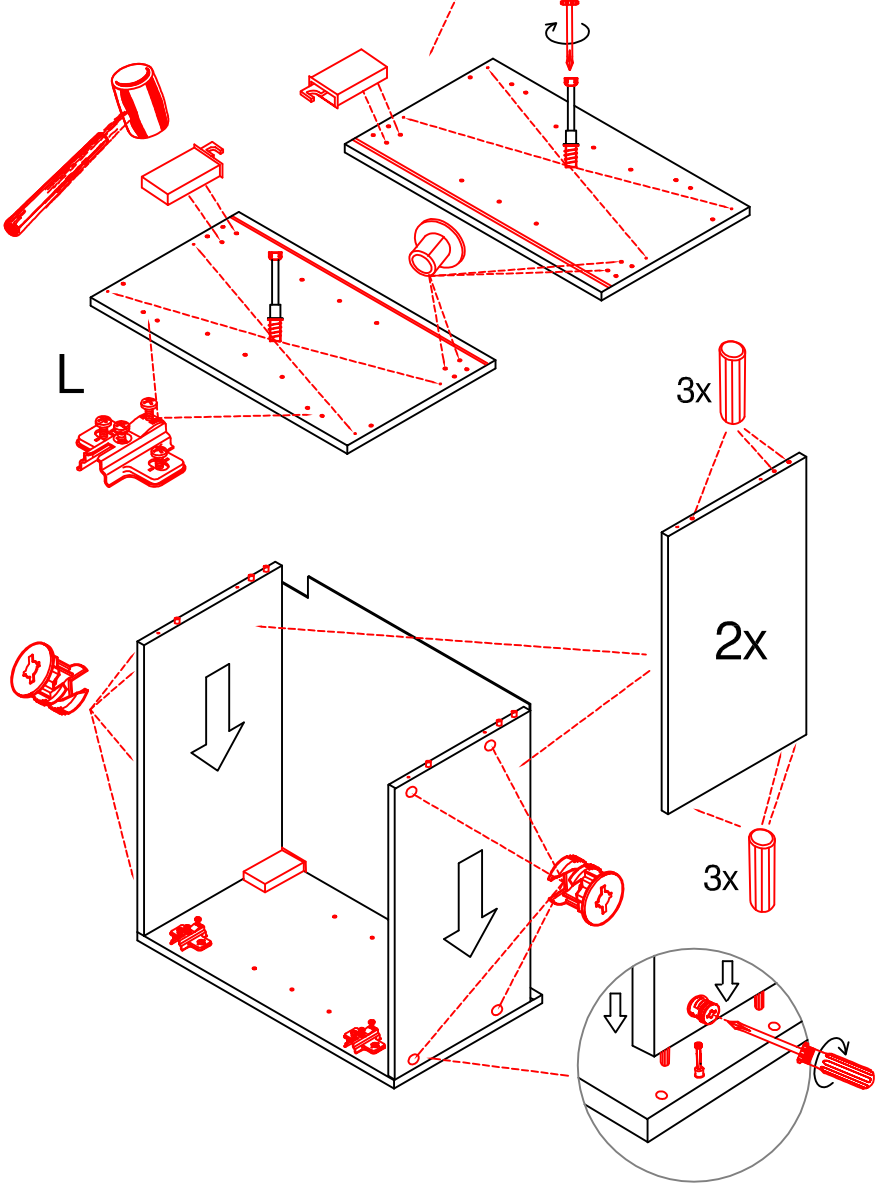

4x

Wandbefestigung, Kippsicherung

1x

1x

1x

4x

4x

US 50 B/ 60 B Variante (Blocktype)

Montageanleitung / Notice de montage / Assembly instruction

HU 60 Blocktype Varianto

Montageanleitung / Notice de montage / Assembly instruction

2x 2x 4x

L

R

Ø 5mm 8x 8x 12x

H 30 / H 40 / H 50 / H 60 / KH 60-32 / HG 50 / HGH 50 / H 50-89 / H 60-89

Varianto Montageanleitung / Notice de montage / Assembly instruction

4x 12x 2x 1x 4x 3,5x15

8x 2x 2x Ø8mm