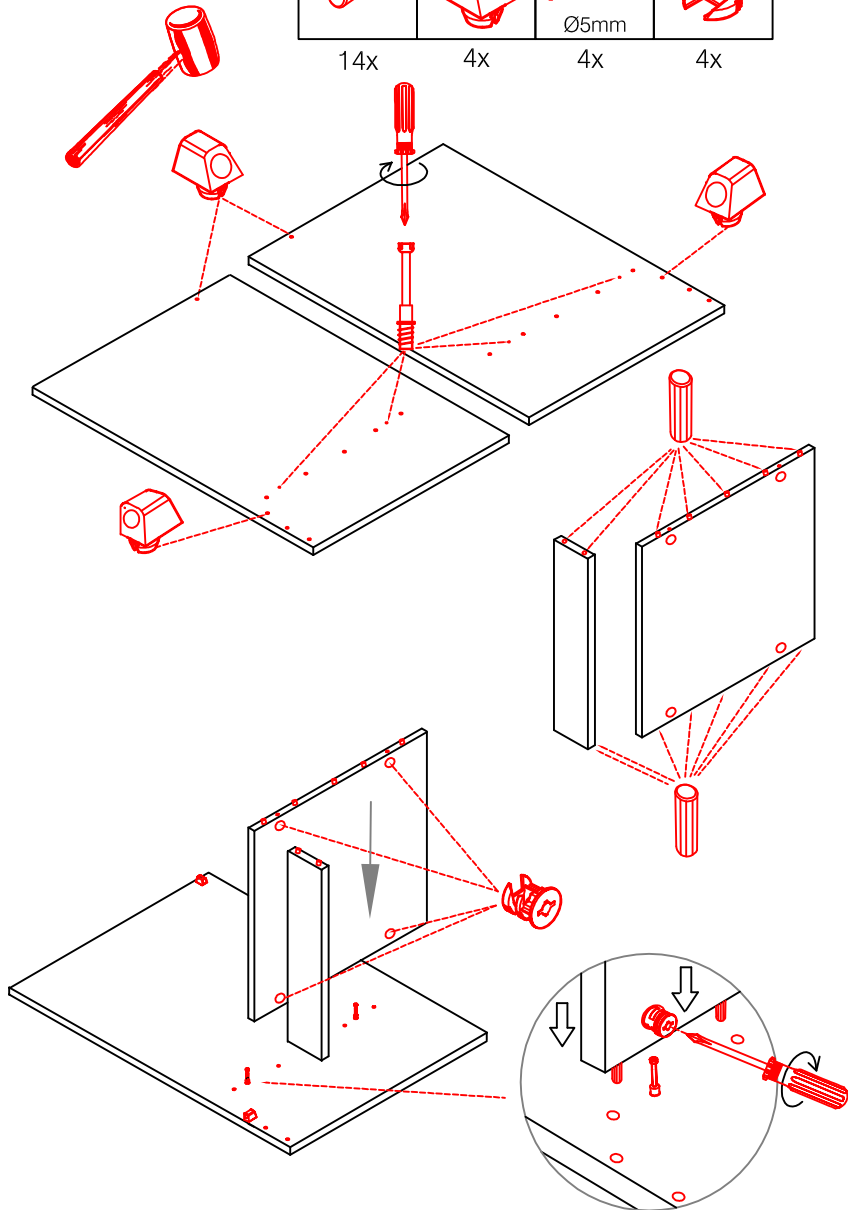

4x

Wandbefestigung, Kippsicherung

1x

1x

1x

4x

4x

US 50 B/ 60 B Variante (Blocktype)

Montageanleitung / Notice de montage / Assembly instruction

HU 60 Blocktype Varianto

Montageanleitung / Notice de montage / Assembly instruction

2x 2x 4x

L

R

Ø 5mm 8x 8x 12x

H 30 / H 40 / H 50 / H 60 / KH 60-32 / HG 50 / HGH 50 / H 50-89 / H 60-89

Varianto Montageanleitung / Notice de montage / Assembly instruction

4x 12x 2x 1x 4x 3,5x15

8x 2x 2x Ø8mm