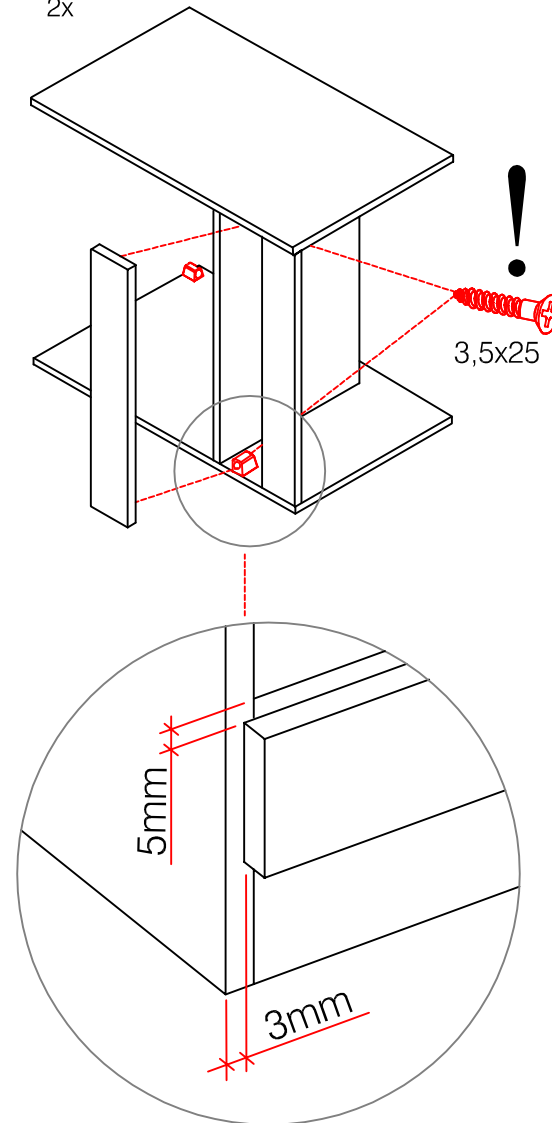

4x

Wandbefestigung, Kippsicherung

1x

1x

1x

4x

4x

US 50 B/ 60 B Variante (Blocktype)

Montageanleitung / Notice de montage / Assembly instruction

HU 60 Blocktype Varianto

Montageanleitung / Notice de montage / Assembly instruction

2x 2x 4x

L

R

Ø 5mm 8x 8x 12x

H 30 / H 40 / H 50 / H 60 / KH 60-32 / HG 50 / HGH 50 / H 50-89 / H 60-89

Varianto Montageanleitung / Notice de montage / Assembly instruction

4x 12x 2x 1x 4x 3,5x15

8x 2x 2x Ø8mm