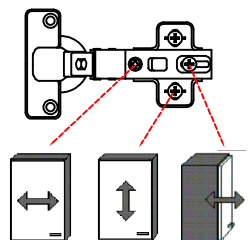

4x

Wandbefestigung, Kippsicherung

1x

1x

1x

4x

4x

US 50 B/ 60 B Variante (Blocktype)

Montageanleitung / Notice de montage / Assembly instruction

HU 60 Blocktype Varianto

Montageanleitung / Notice de montage / Assembly instruction

2x 2x 4x

L

R

Ø 5mm 8x 8x 12x

H 30 / H 40 / H 50 / H 60 / KH 60-32 / HG 50 / HGH 50 / H 50-89 / H 60-89

Varianto Montageanleitung / Notice de montage / Assembly instruction

4x 12x 2x 1x 4x 3,5x15

8x 2x 2x Ø8mm