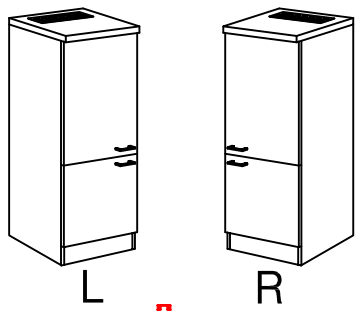

DGIT 60 Variante

Montageanleitung / Notice de montage / Assembly instruction

12x

4x

24x

1x

2x

8x

4x

Wandbefestigung, Kippsicherung

1x

1x

1x

4x

4x

US 50 B/ 60 B Variante (Blocktype)

Montageanleitung / Notice de montage / Assembly instruction

HU 60 Blocktype Varianto

Montageanleitung / Notice de montage / Assembly instruction

2x 2x 4x

L

R

Ø 5mm 8x 8x 12x

H 30 / H 40 / H 50 / H 60 / KH 60-32 / HG 50 / HGH 50 / H 50-89 / H 60-89