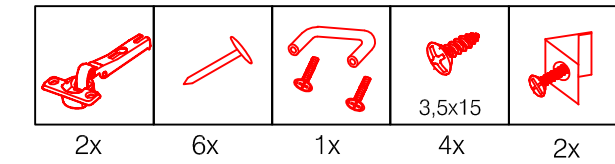

4x

Wandbefestigung, Kippsicherung

1x

1x

1x

4x

4x

US 50 B/ 60 B Variante (Blocktype)

Montageanleitung / Notice de montage / Assembly instruction

HU 60 Blocktype Varianto

Montageanleitung / Notice de montage / Assembly instruction

2x 2x 4x

L

R

Ø 5mm 8x 8x 12x

H 30 / H 40 / H 50 / H 60 / KH 60-32 / HG 50 / HGH 50 / H 50-89 / H 60-89