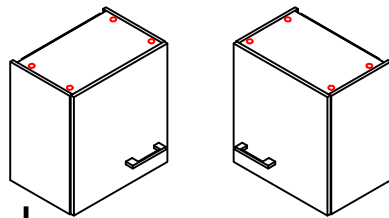

4x

Wandbefestigung, Kippsicherung

1x

1x

1x

4x

4x

US 50 B/ 60 B Variante (Blocktype)

Montageanleitung / Notice de montage / Assembly instruction

HU 60 Blocktype Varianto

Montageanleitung / Notice de montage / Assembly instruction

2x 2x 4x

L

R

Ø 5mm 8x 8x 12x

H 30 / H 40 / H 50 / H 60 / KH 60-32 / HG 50 / HGH 50 / H 50-89 / H 60-89