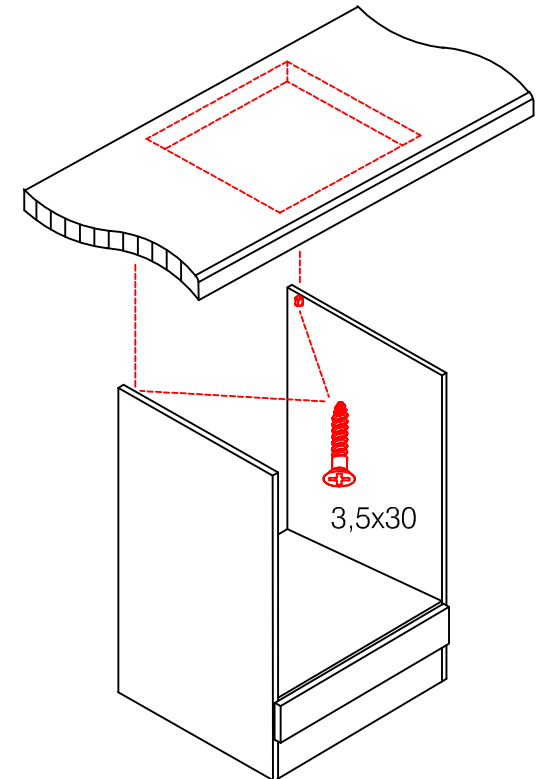

4x

Wandbefestigung, Kippsicherung

1x

1x

1x

4x

4x

US 50 B/ 60 B Variante (Blocktype)

Montageanleitung / Notice de montage / Assembly instruction

HU 60 Blocktype Varianto

Montageanleitung / Notice de montage / Assembly instruction

2x 2x 4x

L

R

Ø 5mm 8x 8x 12x

H 30 / H 40 / H 50 / H 60 / KH 60-32 / HG 50 / HGH 50 / H 50-89 / H 60-89