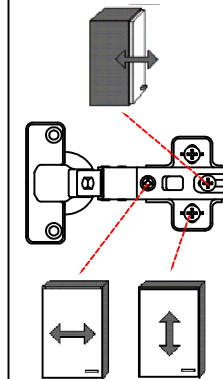

4x

Wandbefestigung, Kippsicherung

1x

1x

1x

4x

4x

US 50 B/ 60 B Variante (Blocktype)

Montageanleitung / Notice de montage / Assembly instruction

HU 60 Blocktype Varianto

Montageanleitung / Notice de montage / Assembly instruction

2x 2x 4x

L

R

Ø 5mm 8x 8x 12x

H 30 / H 40 / H 50 / H 60 / KH 60-32 / HG 50 / HGH 50 / H 50-89 / H 60-89

Varianto Montageanleitung / Notice de montage / Assembly instruction

4x 12x 2x 1x 4x 3,5x15

8x 2x 2x Ø8mm