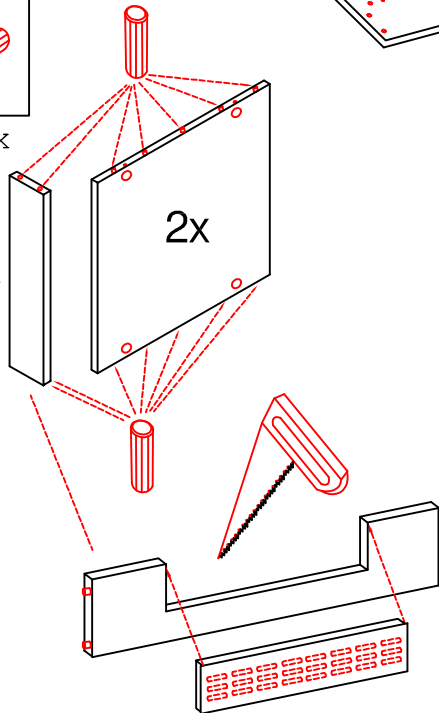

DGIT 60 Variante

Montageanleitung / Notice de montage / Assembly instruction

12x

4x

24x

1x

2x

8x

4x

Wandbefestigung, Kippsicherung

1x

1x

1x

4x

4x

US 50 B/ 60 B Variante (Blocktype)

Montageanleitung / Notice de montage / Assembly instruction

HU 60 Blocktype Varianto

Montageanleitung / Notice de montage / Assembly instruction

2x 2x 4x

L

R

Ø 5mm 8x 8x 12x

H 30 / H 40 / H 50 / H 60 / KH 60-32 / HG 50 / HGH 50 / H 50-89 / H 60-89

Varianto Montageanleitung / Notice de montage / Assembly instruction

4x 12x 2x 1x 4x 3,5x15

8x 2x 2x Ø8mm