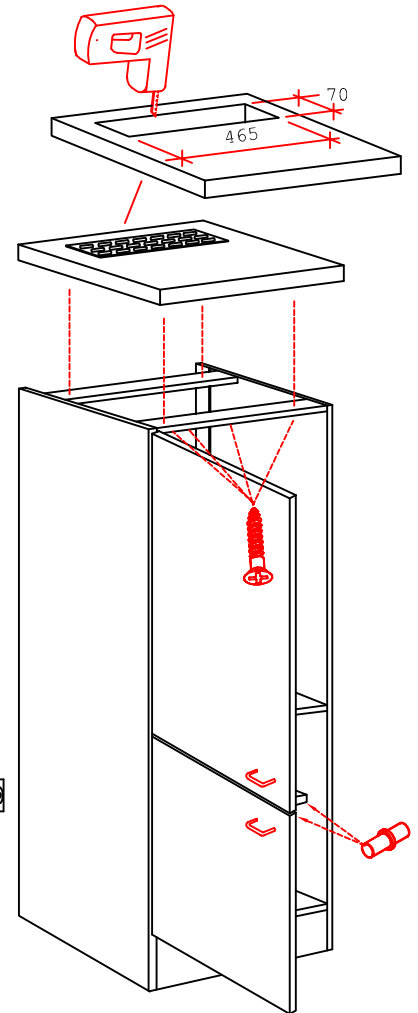

4x

Wandbefestigung, Kippsicherung

1x

1x

1x

4x

4x

US 50 B/ 60 B Variante (Blocktype)

Montageanleitung / Notice de montage / Assembly instruction

HU 60 Blocktype Varianto

Montageanleitung / Notice de montage / Assembly instruction

2x 2x 4x

L

R

Ø 5mm 8x 8x 12x

H 30 / H 40 / H 50 / H 60 / KH 60-32 / HG 50 / HGH 50 / H 50-89 / H 60-89

Varianto Montageanleitung / Notice de montage / Assembly instruction

4x 12x 2x 1x 4x 3,5x15

8x 2x 2x Ø8mm