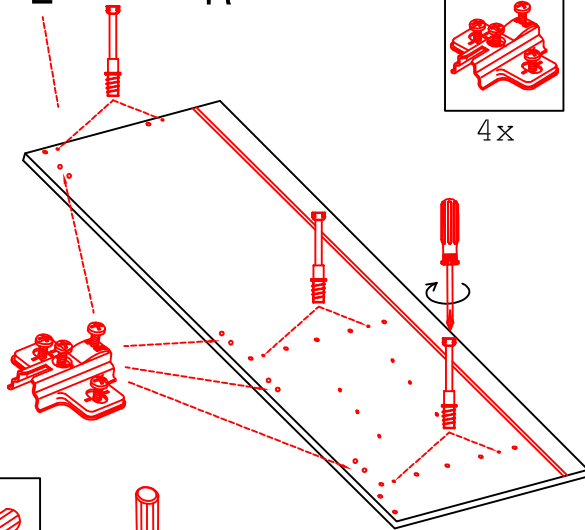

DGIT 60 Variante

Montageanleitung / Notice de montage / Assembly instruction

12x

4x

24x

1x

2x

8x

4x

Wandbefestigung, Kippsicherung

1x

1x

1x

4x

4x

US 50 B/ 60 B Variante (Blocktype)

Montageanleitung / Notice de montage / Assembly instruction

HU 60 Blocktype Varianto

Montageanleitung / Notice de montage / Assembly instruction

2x 2x 4x

L

R

Ø 5mm 8x 8x 12x

H 30 / H 40 / H 50 / H 60 / KH 60-32 / HG 50 / HGH 50 / H 50-89 / H 60-89

Varianto Montageanleitung / Notice de montage / Assembly instruction

4x 12x 2x 1x 4x 3,5x15

8x 2x 2x Ø8mm