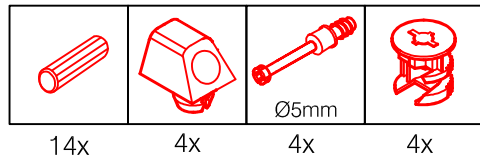

4x

Wandbefestigung, Kippsicherung

1x

1x

1x

4x

4x

US 50 B/ 60 B Variante (Blocktype)

Montageanleitung / Notice de montage / Assembly instruction

HU 60 Blocktype Varianto

Montageanleitung / Notice de montage / Assembly instruction

2x 2x 4x

L

R

Ø 5mm 8x 8x 12x

H 30 / H 40 / H 50 / H 60 / KH 60-32 / HG 50 / HGH 50 / H 50-89 / H 60-89