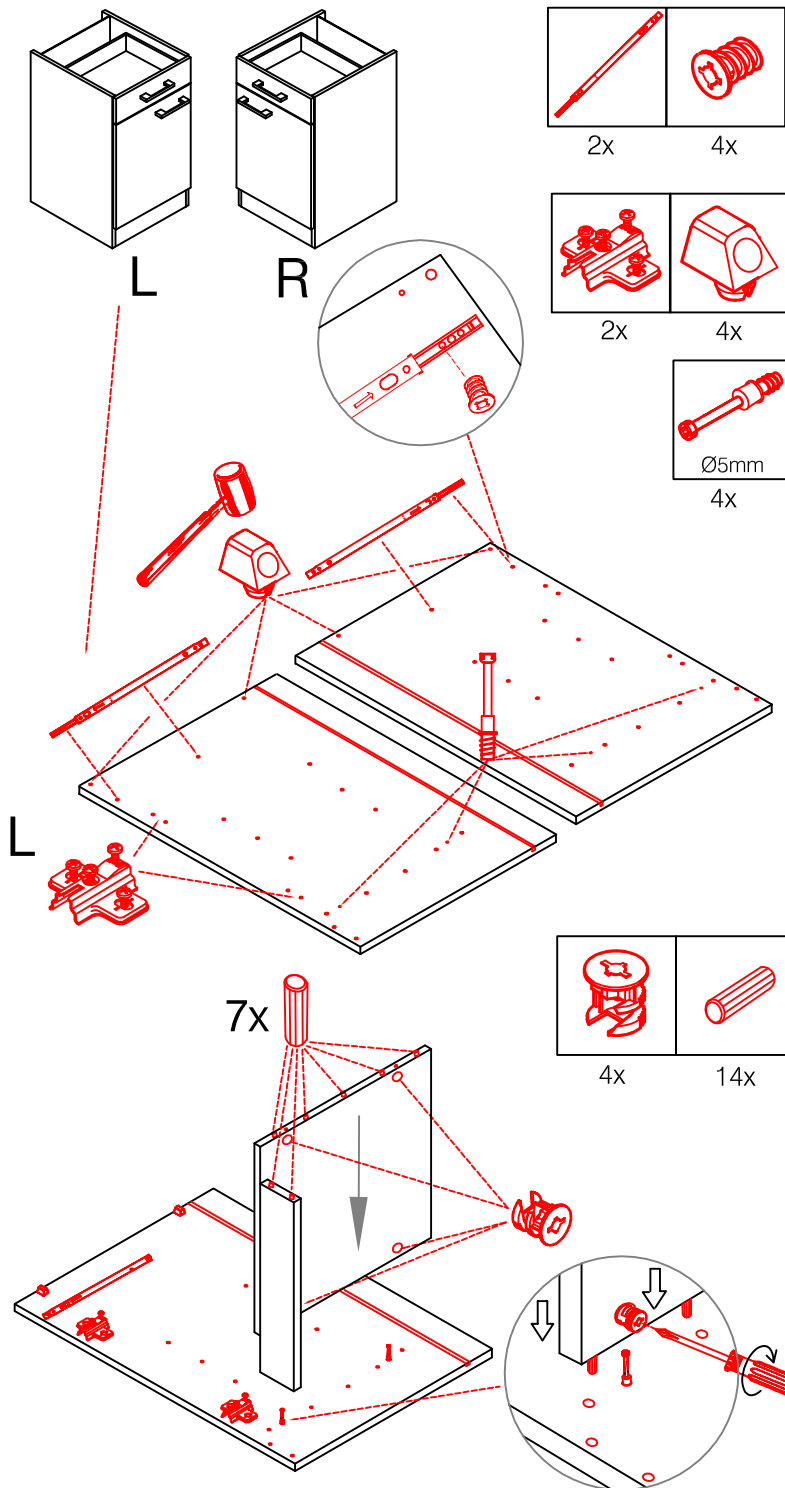

4x

Wandbefestigung, Kippsicherung

1x

1x

1x

4x

4x

US 50 B/ 60 B Variante (Blocktype)

Montageanleitung / Notice de montage / Assembly instruction

HU 60 Blocktype Varianto

Montageanleitung / Notice de montage / Assembly instruction

2x 2x 4x

L

R

Ø 5mm 8x 8x 12x

H 30 / H 40 / H 50 / H 60 / KH 60-32 / HG 50 / HGH 50 / H 50-89 / H 60-89

Varianto Montageanleitung / Notice de montage / Assembly instruction

4x 12x 2x 1x 4x 3,5x15

8x 2x 2x Ø8mm