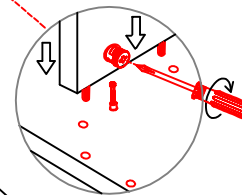

DGIT 60 Variante

Montageanleitung / Notice de montage / Assembly instruction

12x

4x

24x

1x

2x

8x

4x

Wandbefestigung, Kippsicherung

1x

1x

1x

4x

4x

US 50 B/ 60 B Variante (Blocktype)

Montageanleitung / Notice de montage / Assembly instruction

HU 60 Blocktype Varianto

Montageanleitung / Notice de montage / Assembly instruction

2x 2x 4x

L

R

Ø 5mm 8x 8x 12x

H 30 / H 40 / H 50 / H 60 / KH 60-32 / HG 50 / HGH 50 / H 50-89 / H 60-89