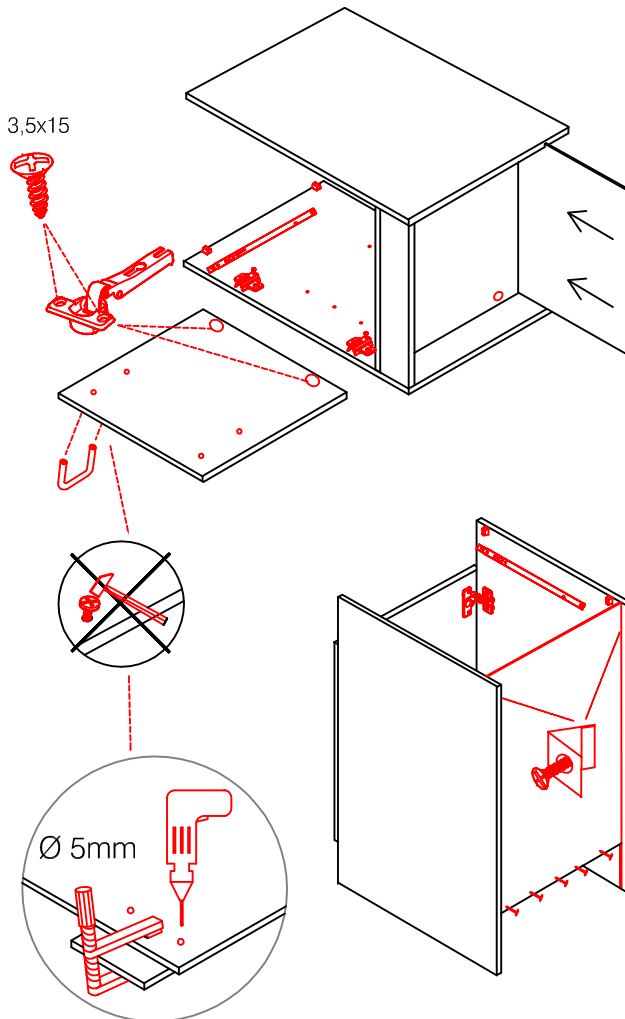

4x

Wandbefestigung, Kippsicherung

1x

1x

1x

4x

4x

US 50 B/ 60 B Variante (Blocktype)

Montageanleitung / Notice de montage / Assembly instruction

HU 60 Blocktype Varianto

Montageanleitung / Notice de montage / Assembly instruction

2x 2x 4x

L

R

Ø 5mm 8x 8x 12x

H 30 / H 40 / H 50 / H 60 / KH 60-32 / HG 50 / HGH 50 / H 50-89 / H 60-89

Varianto Montageanleitung / Notice de montage / Assembly instruction

4x 12x 2x 1x 4x 3,5x15

8x 2x 2x Ø8mm