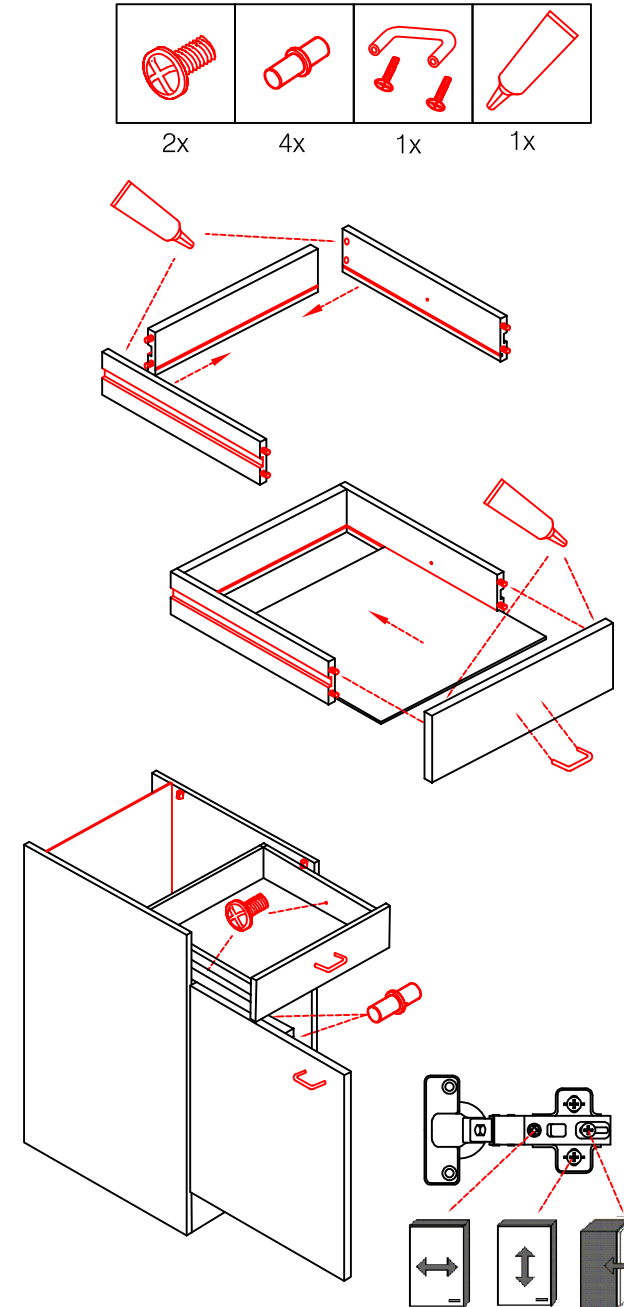

4x

Wandbefestigung, Kippsicherung

1x

1x

1x

4x

4x

US 50 B/ 60 B Variante (Blocktype)

Montageanleitung / Notice de montage / Assembly instruction

HU 60 Blocktype Varianto

Montageanleitung / Notice de montage / Assembly instruction

2x 2x 4x

L

R

Ø 5mm 8x 8x 12x

H 30 / H 40 / H 50 / H 60 / KH 60-32 / HG 50 / HGH 50 / H 50-89 / H 60-89

Varianto Montageanleitung / Notice de montage / Assembly instruction

4x 12x 2x 1x 4x 3,5x15

8x 2x 2x Ø8mm