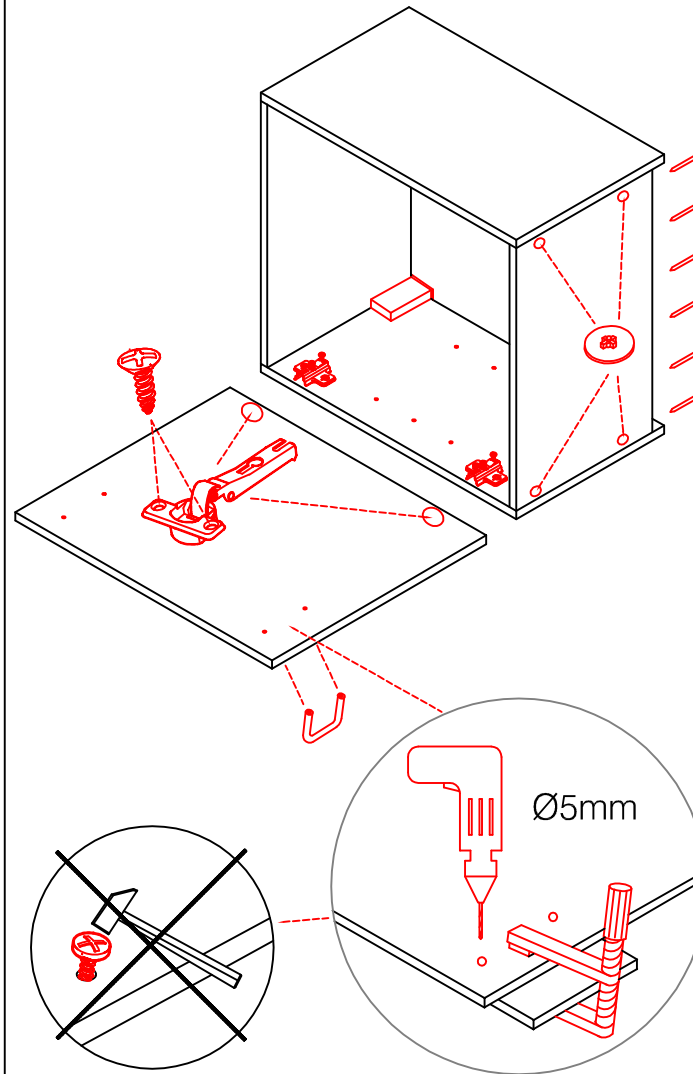

4x

Wandbefestigung, Kippsicherung

1x

1x

1x

4x

4x

US 50 B/ 60 B Variante (Blocktype)

Montageanleitung / Notice de montage / Assembly instruction

HU 60 Blocktype Varianto

Montageanleitung / Notice de montage / Assembly instruction

2x 2x 4x

L

R

Ø 5mm 8x 8x 12x

H 30 / H 40 / H 50 / H 60 / KH 60-32 / HG 50 / HGH 50 / H 50-89 / H 60-89

Varianto Montageanleitung / Notice de montage / Assembly instruction

4x 12x 2x 1x 4x 3,5x15

8x 2x 2x Ø8mm