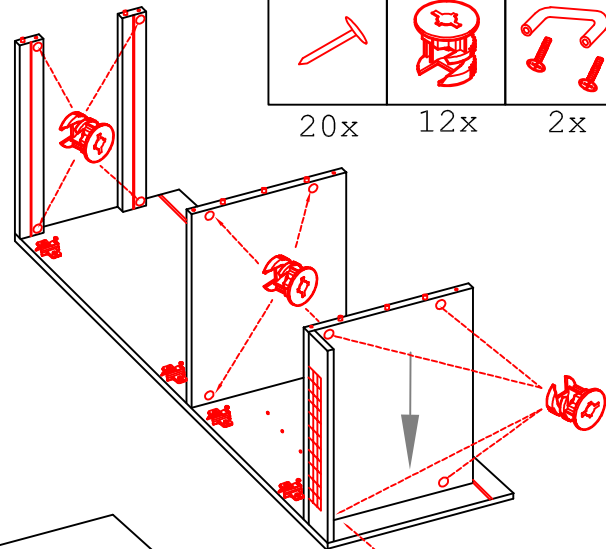

DGIT 60 Variante

Montageanleitung / Notice de montage / Assembly instruction

12x

4x

24x

1x

2x

8x

4x

Wandbefestigung, Kippsicherung

1x

1x

1x

4x

4x

US 50 B/ 60 B Variante (Blocktype)

Montageanleitung / Notice de montage / Assembly instruction

HU 60 Blocktype Varianto

Montageanleitung / Notice de montage / Assembly instruction

2x 2x 4x

L

R

Ø 5mm 8x 8x 12x

H 30 / H 40 / H 50 / H 60 / KH 60-32 / HG 50 / HGH 50 / H 50-89 / H 60-89

Varianto Montageanleitung / Notice de montage / Assembly instruction

4x 12x 2x 1x 4x 3,5x15

8x 2x 2x Ø8mm