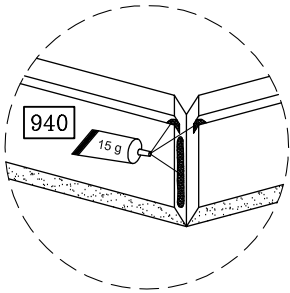

**PL** Instrukcja montaży

**SK** Návod na montáž

**RO** Instrucțiuni de montaj

**RU** ИНСТРУКЦИЯ ПО МОНТАЖУ

Art. Nr. 3130

Art. Nr. 3130

	<b>58</b> <b>10x</b>		<b>70</b> <b>8x</b>
Ø 15 / 5,3		M4 x 9	
	<b>102</b> <b>12x</b>		<b>142</b> <b>8x</b>
3,5 x 35		Ø 15 x 11,5	
	<b>143</b> <b>8x</b>		<b>148</b> <b>4x</b>
6 x 44			
	<b>383</b> <b>8x</b>		<b>528</b> <b>6x</b>
217 mm			
	<b>535</b> <b>4x</b>		<b>906</b> <b>52x</b>
		2,7 x 20	
	<b>916</b> <b>8x</b>		<b>923</b> <b>16x</b>
		6,3 x 11	
	<b>940</b> <b>2x</b>		<b>575</b> <b>6x</b>
15 g			
	<b>928</b> <b>12x</b>		
		4 x 15	

**1****2****3**

3130-Lö-3

2/4

**4****5****6**

**8****9****10****11**