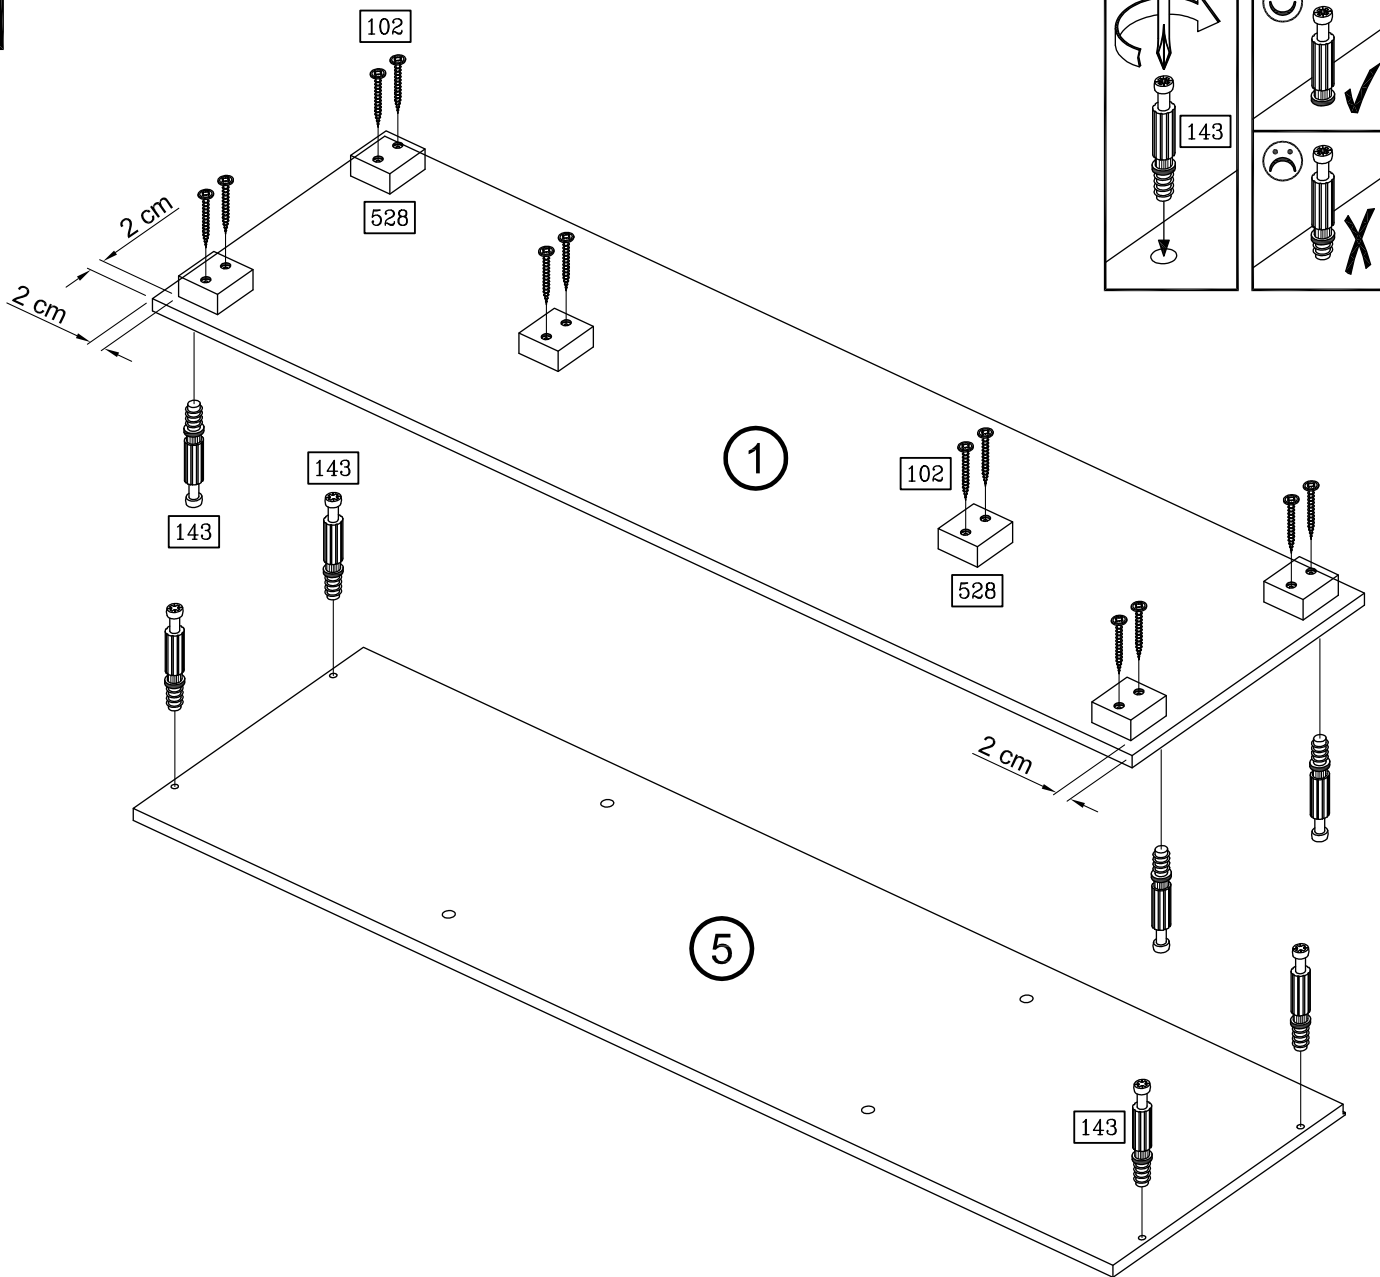

**PL** Instrukcja montaży

**SK** Návod na montáž

**RO** Instrucțiuni de montaj

**RU** ИНСТРУКЦИЯ ПО МОНТАЖУ

Art. Nr. 3130

Art. Nr. 3130

	<b>58</b> <b>10x</b>		<b>70</b> <b>8x</b>
Ø 15 / 5,3		M4 x 9	
	<b>102</b> <b>12x</b>		<b>142</b> <b>8x</b>
3,5 x 35		Ø 15 x 11,5	
	<b>143</b> <b>8x</b>		<b>148</b> <b>4x</b>
6 x 44			
	<b>383</b> <b>8x</b>		<b>528</b> <b>6x</b>
217 mm			
	<b>535</b> <b>4x</b>		<b>906</b> <b>52x</b>
		2,7 x 20	
	<b>916</b> <b>8x</b>		<b>923</b> <b>16x</b>
		6,3 x 11	
	<b>940</b> <b>2x</b>		<b>575</b> <b>6x</b>
15 g			
	<b>928</b> <b>12x</b>		
		4 x 15	

**1****2****3**

3130-Lö-3

2/4

**4****5****6**

**8****9****10****11**