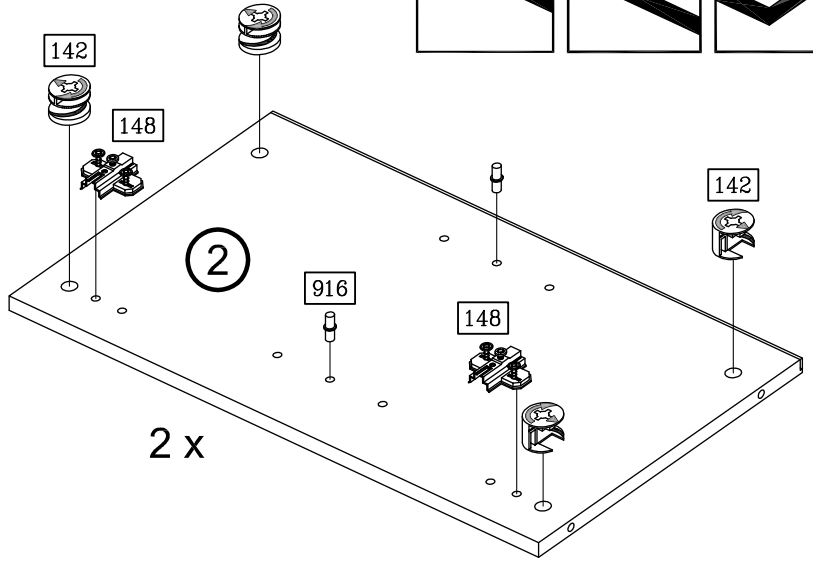

**PL** Instrukcja montaży

**SK** Návod na montáž

**RO** Instrucțiuni de montaj

**RU** ИНСТРУКЦИЯ ПО МОНТАЖУ

Art. Nr. 3130

Art. Nr. 3130

	<b>58</b> <b>10x</b>		<b>70</b> <b>8x</b>
Ø 15 / 5,3		M4 x 9	
	<b>102</b> <b>12x</b>		<b>142</b> <b>8x</b>
3,5 x 35		Ø 15 x 11,5	
	<b>143</b> <b>8x</b>		<b>148</b> <b>4x</b>
6 x 44			
	<b>383</b> <b>8x</b>		<b>528</b> <b>6x</b>
217 mm			
	<b>535</b> <b>4x</b>		<b>906</b> <b>52x</b>
		2,7 x 20	
	<b>916</b> <b>8x</b>		<b>923</b> <b>16x</b>
		6,3 x 11	
	<b>940</b> <b>2x</b>		<b>575</b> <b>6x</b>
15 g			
	<b>928</b> <b>12x</b>		
		4 x 15	

**1****2****3**

3130-Lö-3

2/4

**4****5****6**

**8****9****10****11**