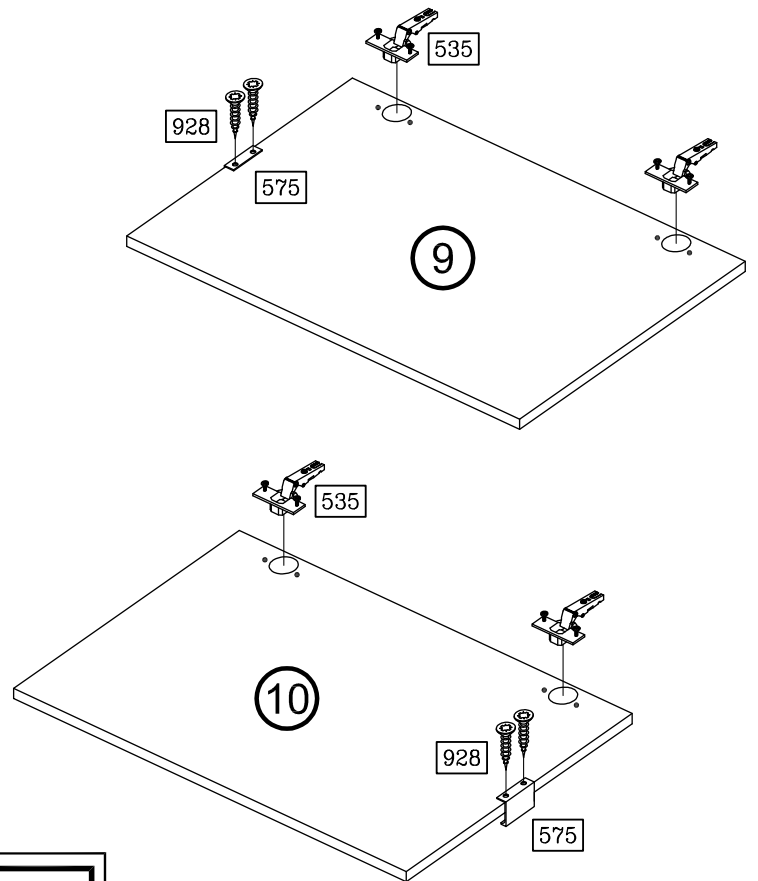

**PL** Instrukcja montaży

**SK** Návod na montáž

**RO** Instrucțiuni de montaj

**RU** ИНСТРУКЦИЯ ПО МОНТАЖУ

Art. Nr. 3130

Art. Nr. 3130

	<b>58</b> <b>10x</b>		<b>70</b> <b>8x</b>
Ø 15 / 5,3		M4 x 9	
	<b>102</b> <b>12x</b>		<b>142</b> <b>8x</b>
3,5 x 35		Ø 15 x 11,5	
	<b>143</b> <b>8x</b>		<b>148</b> <b>4x</b>
6 x 44			
	<b>383</b> <b>8x</b>		<b>528</b> <b>6x</b>
217 mm			
	<b>535</b> <b>4x</b>		<b>906</b> <b>52x</b>
		2,7 x 20	
	<b>916</b> <b>8x</b>		<b>923</b> <b>16x</b>
		6,3 x 11	
	<b>940</b> <b>2x</b>		<b>575</b> <b>6x</b>
15 g			
	<b>928</b> <b>12x</b>		
		4 x 15	

**1****2****3**

3130-Lö-3

2/4

**4****5****6**

**8****9****10****11**