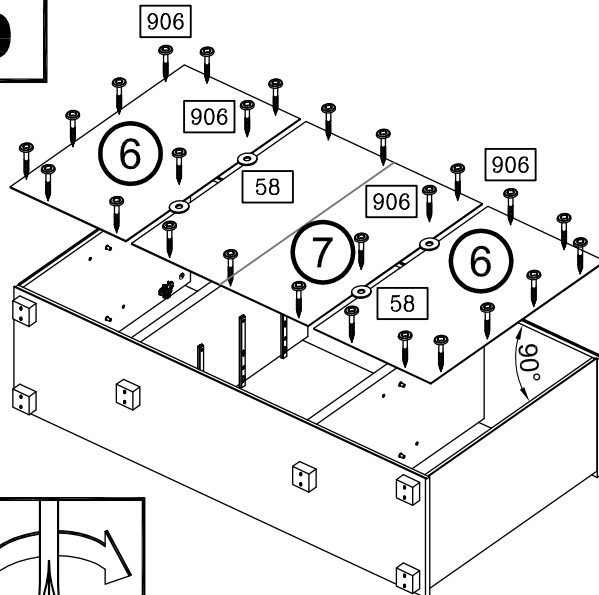

**PL** Instrukcja montaży

**SK** Návod na montáž

**RO** Instrucțiuni de montaj

**RU** ИНСТРУКЦИЯ ПО МОНТАЖУ

Art. Nr. 3130

Art. Nr. 3130

	<b>58</b> <b>10x</b>		<b>70</b> <b>8x</b>
Ø 15 / 5,3		M4 x 9	
	<b>102</b> <b>12x</b>		<b>142</b> <b>8x</b>
3,5 x 35		Ø 15 x 11,5	
	<b>143</b> <b>8x</b>		<b>148</b> <b>4x</b>
6 x 44			
	<b>383</b> <b>8x</b>		<b>528</b> <b>6x</b>
217 mm			
	<b>535</b> <b>4x</b>		<b>906</b> <b>52x</b>
		2,7 x 20	
	<b>916</b> <b>8x</b>		<b>923</b> <b>16x</b>
		6,3 x 11	
	<b>940</b> <b>2x</b>		<b>575</b> <b>6x</b>
15 g			
	<b>928</b> <b>12x</b>		
		4 x 15	

**1****2****3**

3130-Lö-3

2/4

**4****5****6**

**8****9****10****11**