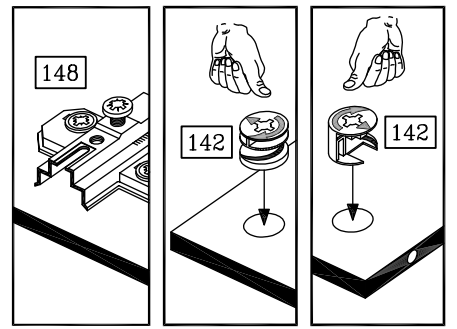

**PL** Instrukcja montaży

**SK** Návod na montáž

**RO** Instrucțiuni de montaj

**RU** ИНСТРУКЦИЯ ПО МОНТАЖУ

Art. Nr. 3130

Art. Nr. 3130

	<b>58</b> <b>10x</b>		<b>70</b> <b>8x</b>
Ø 15 / 5,3		M4 x 9	
	<b>102</b> <b>12x</b>		<b>142</b> <b>8x</b>
3,5 x 35		Ø 15 x 11,5	
	<b>143</b> <b>8x</b>		<b>148</b> <b>4x</b>
6 x 44			
	<b>383</b> <b>8x</b>		<b>528</b> <b>6x</b>
217 mm			
	<b>535</b> <b>4x</b>		<b>906</b> <b>52x</b>
		2,7 x 20	
	<b>916</b> <b>8x</b>		<b>923</b> <b>16x</b>
		6,3 x 11	
	<b>940</b> <b>2x</b>		<b>575</b> <b>6x</b>
15 g			
	<b>928</b> <b>12x</b>		
		4 x 15	

**1****2****3**

3130-Lö-3

2/4

**4****5****6**

**8****9****10****11**