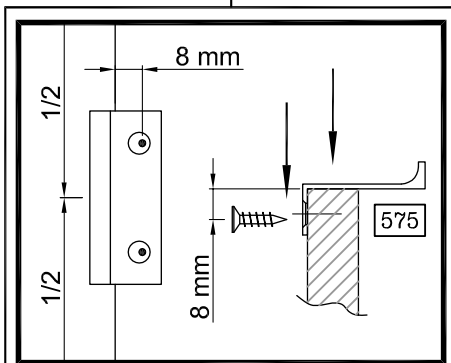

**PL** Instrukcja montaży

**SK** Návod na montáž

**RO** Instrucțiuni de montaj

**RU** ИНСТРУКЦИЯ ПО МОНТАЖУ

Art. Nr. 3130

Art. Nr. 3130

	<b>58</b> <b>10x</b>		<b>70</b> <b>8x</b>
Ø 15 / 5,3		M4 x 9	
	<b>102</b> <b>12x</b>		<b>142</b> <b>8x</b>
3,5 x 35		Ø 15 x 11,5	
	<b>143</b> <b>8x</b>		<b>148</b> <b>4x</b>
6 x 44			
	<b>383</b> <b>8x</b>		<b>528</b> <b>6x</b>
217 mm			
	<b>535</b> <b>4x</b>		<b>906</b> <b>52x</b>
		2,7 x 20	
	<b>916</b> <b>8x</b>		<b>923</b> <b>16x</b>
		6,3 x 11	
	<b>940</b> <b>2x</b>		<b>575</b> <b>6x</b>
15 g			
	<b>928</b> <b>12x</b>		
		4 x 15	

**1****2****3**

3130-Lö-3

2/4

**4****5****6**

**8****9****10****11**