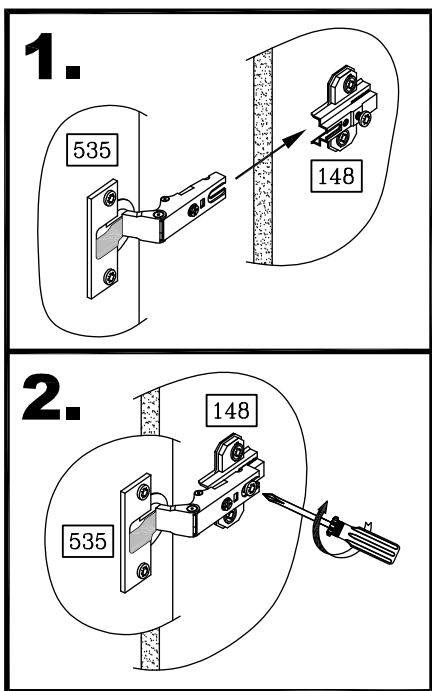

**PL** Instrukcja montaży

**SK** Návod na montáž

**RO** Instrucțiuni de montaj

**RU** ИНСТРУКЦИЯ ПО МОНТАЖУ

Art. Nr. 3130

Art. Nr. 3130

	<b>58</b> <b>10x</b>		<b>70</b> <b>8x</b>
Ø 15 / 5,3		M4 x 9	
	<b>102</b> <b>12x</b>		<b>142</b> <b>8x</b>
3,5 x 35		Ø 15 x 11,5	
	<b>143</b> <b>8x</b>		<b>148</b> <b>4x</b>
6 x 44			
	<b>383</b> <b>8x</b>		<b>528</b> <b>6x</b>
217 mm			
	<b>535</b> <b>4x</b>		<b>906</b> <b>52x</b>
		2,7 x 20	
	<b>916</b> <b>8x</b>		<b>923</b> <b>16x</b>
		6,3 x 11	
	<b>940</b> <b>2x</b>		<b>575</b> <b>6x</b>
15 g			
	<b>928</b> <b>12x</b>		
		4 x 15	

**1****2****3**

3130-Lö-3

2/4

**4****5****6**

**8****9****10****11**