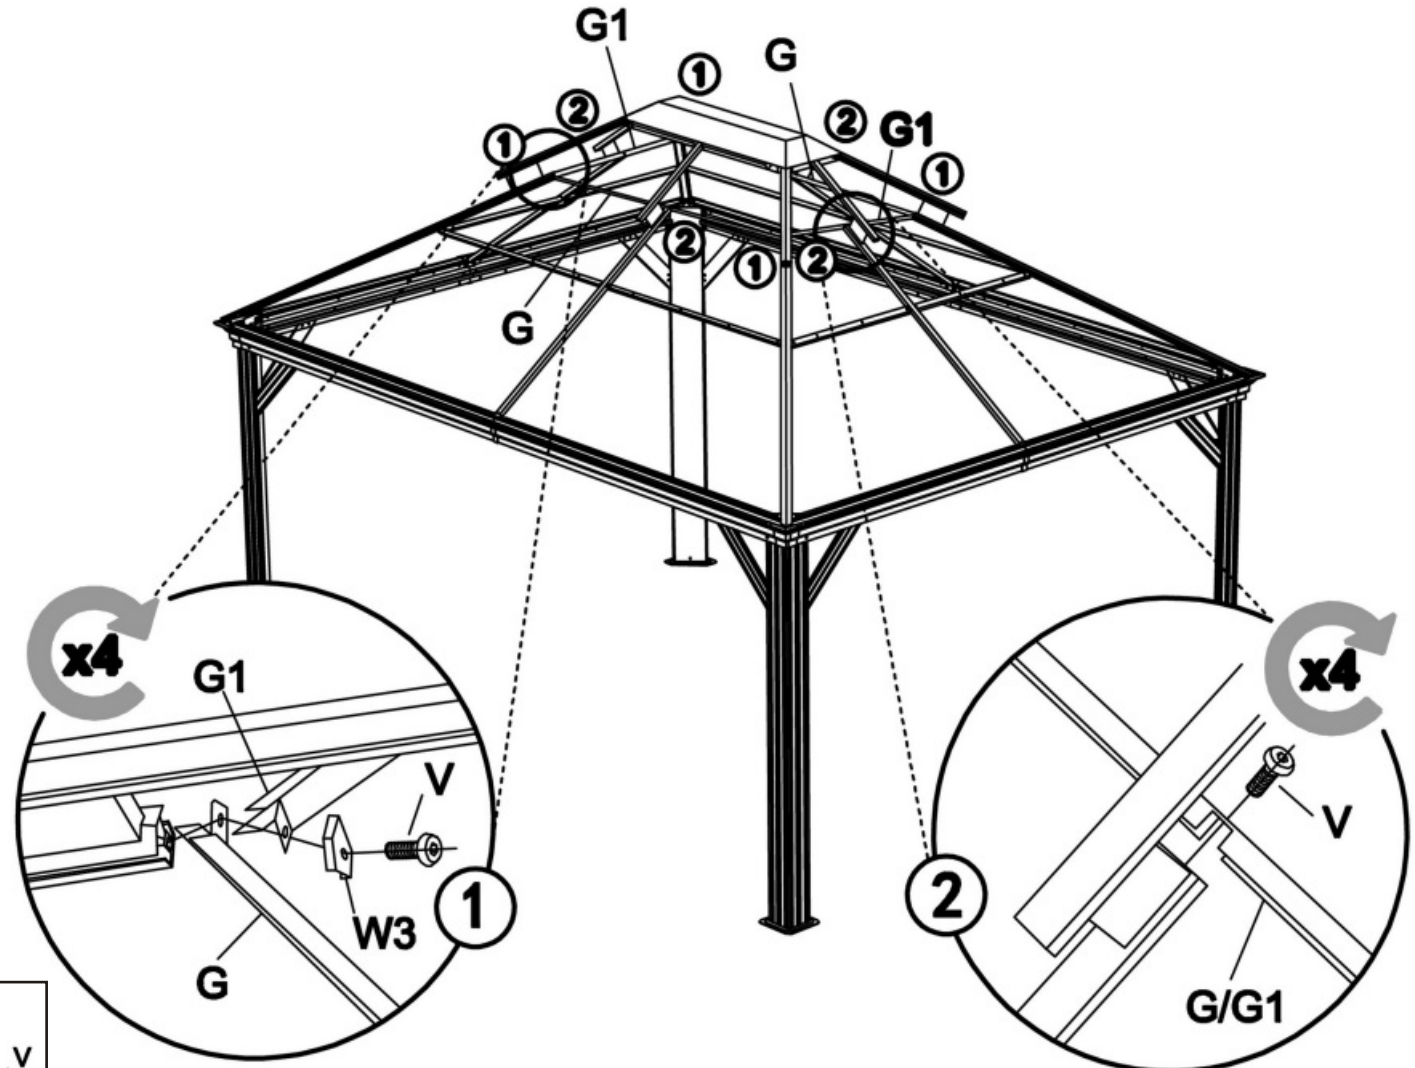

Aufbauanleitung / Assembly instruction / Opbouw instructie:

15

Alle Schrauben nur lose anziehen!
All screws just tighten loose!
Alle schroeven los aandraaien!