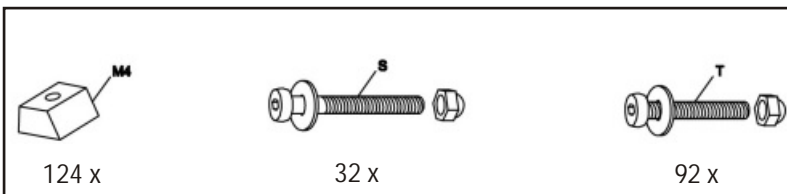

Aufbauanleitung / Assembly instruction / Opbouw instructie:

20

Die Dachplatten komplett bündig und fest zusammenschieben!
Ohne Zwischenräume!
Please push the roof panels completely and firmly together!
Without gaps or spaces!
De dakpanelen volledig plaatsen en druk deze stevig samen!
Zonder spaties!

Alle Schrauben nur lose anziehen!
All screws just tighten loose!
Alle schroeven los aandraaien!