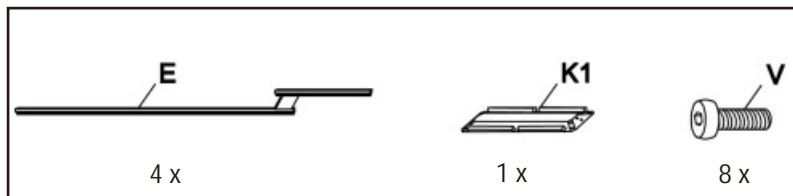

Alle Schrauben nur lose anziehen!
All screws just tighten loose!
Alle schroeven los aandraaien!