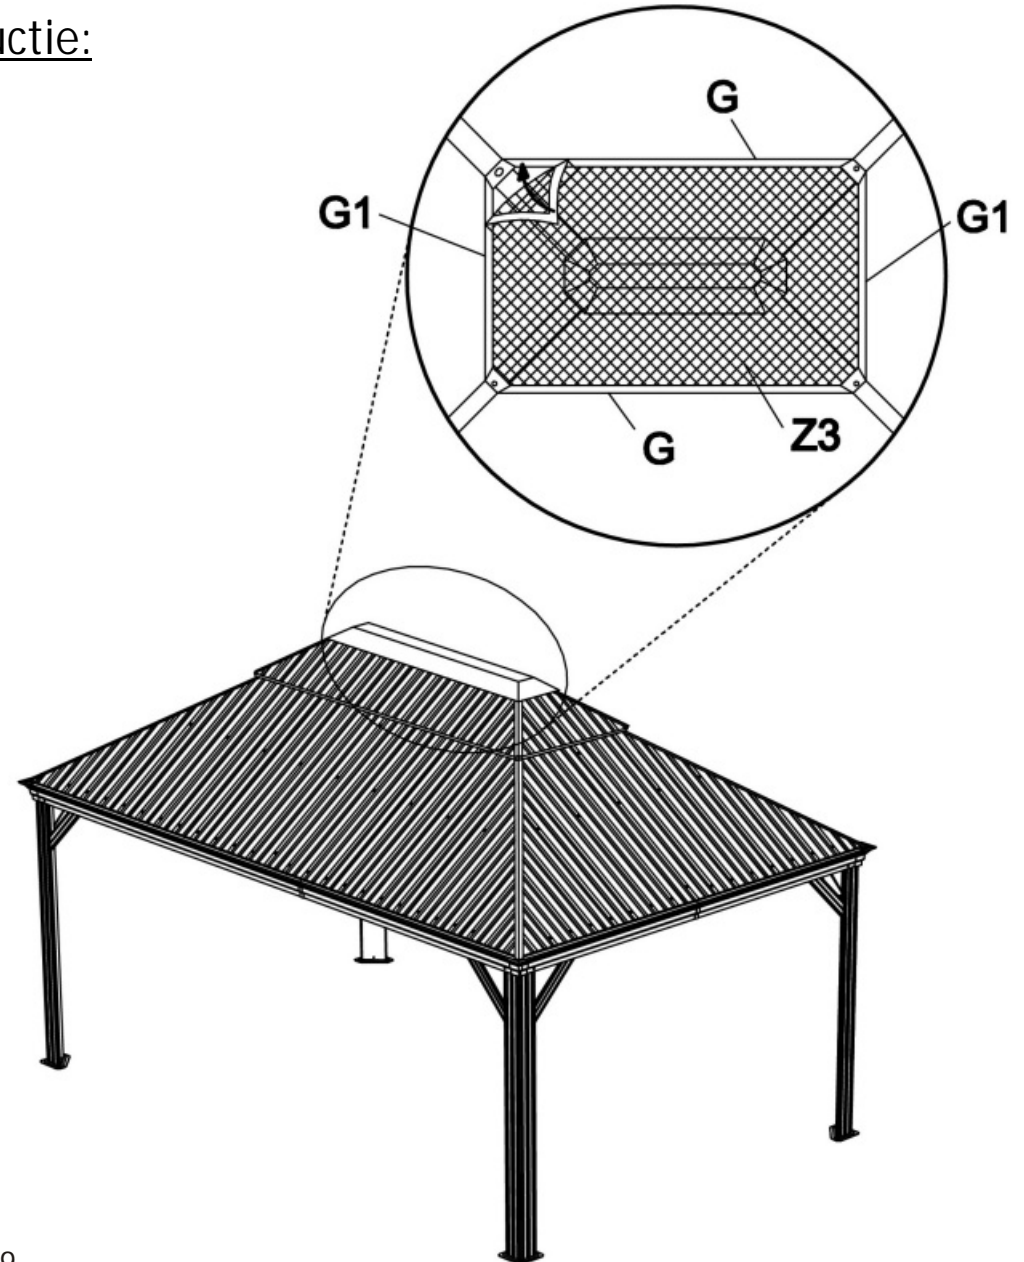

Aufbauanleitung / Assembly instruction / Opbouw instructie:

21