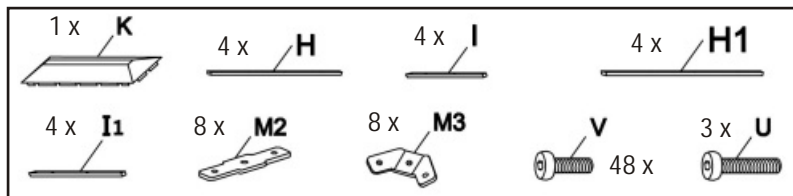

Aufbauanleitung / Assembly instruction / Opbouw instructie:

14

Alle Schrauben nur lose anziehen!
All screws just tighten loose!
Alle schroeven los aandraaien!