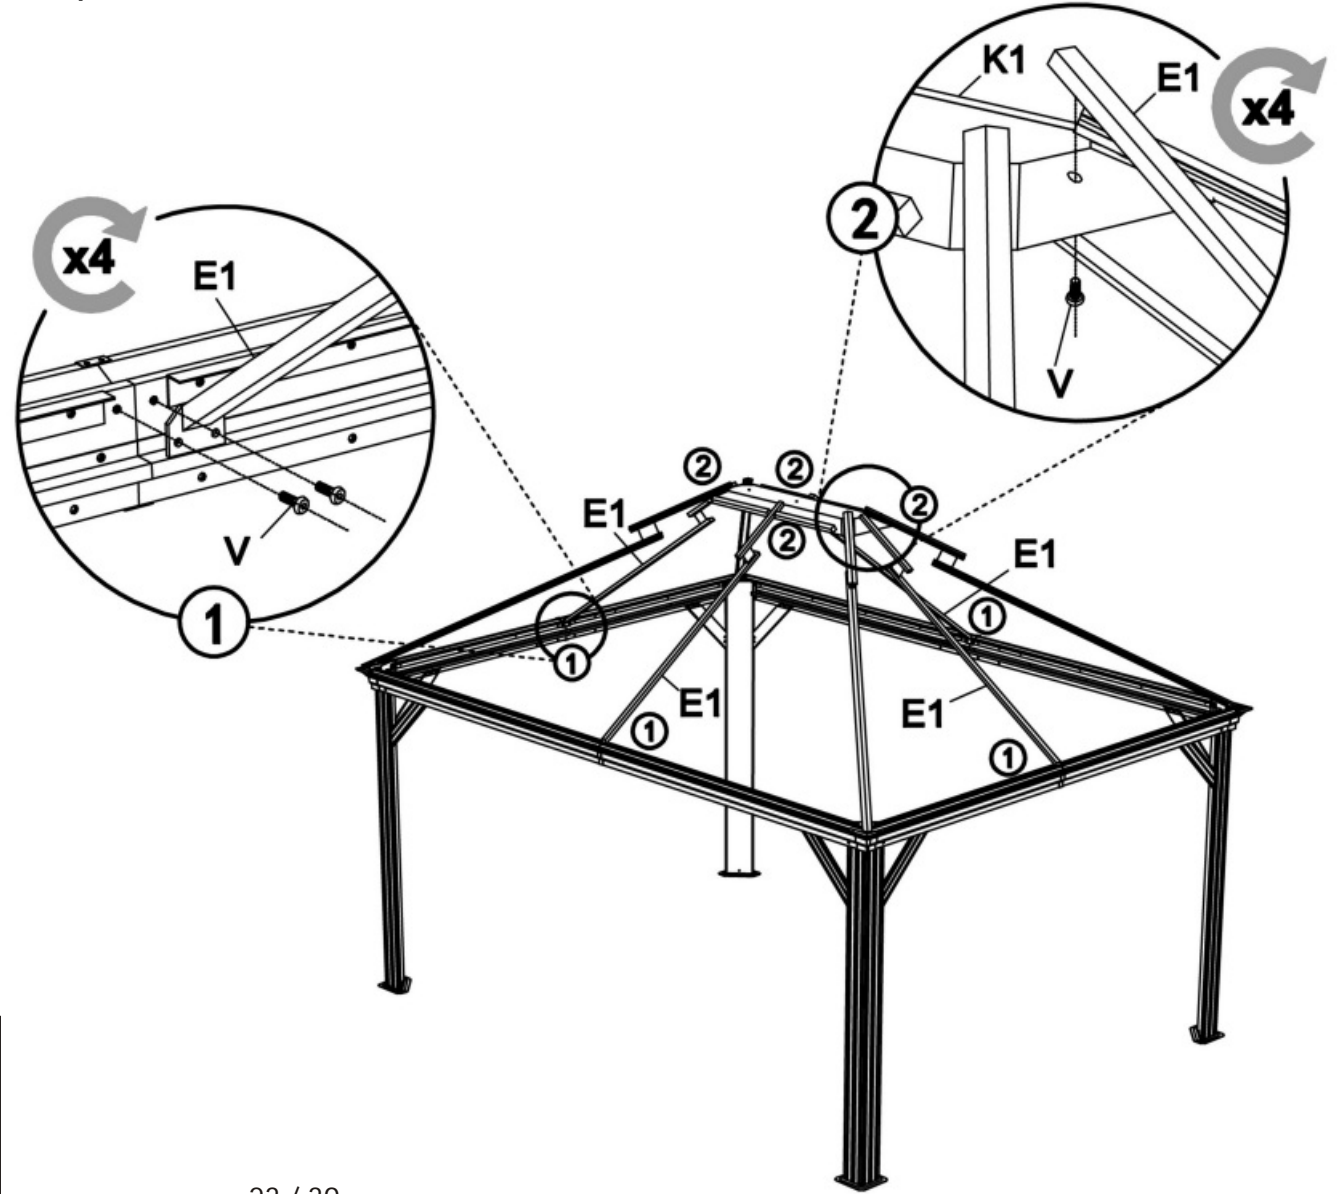

Aufbauanleitung / Assembly instruction / Opbouw instructie:

13

Alle Schrauben nur lose anziehen!
All screws just tighten loose!
Alle schroeven los aandraaien!