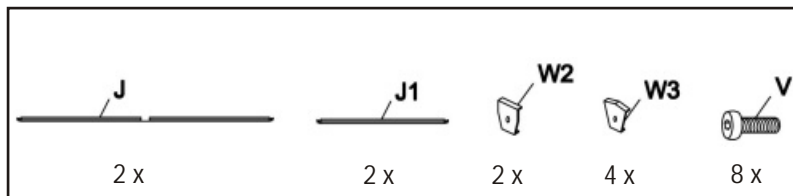

Aufbauanleitung / Assembly instruction / Opbouwinstructie:

17

Die Profile komplett bündig und fest auf die Dachplatten aufschieben! Ohne Zwischenräume!
Alle Schrauben nur lose anziehen!

Please push the profiles completely and firmly onto the roof panels! Without gaps or spaces!
All screws just tighten loose!

De profielen volledig plaatsen en druk deze stevig op de dakpanelen! Zonder spaties!
Alle schroeven los aandraaien!