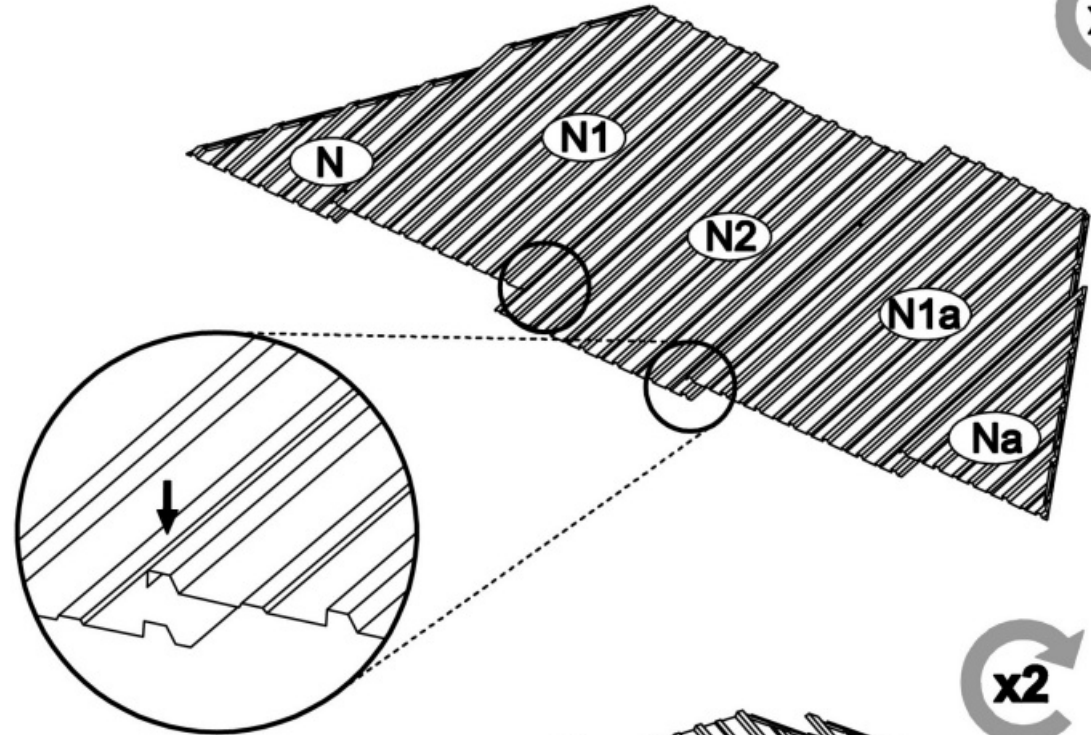

Aufbauanleitung / Assembly instruction / Opbouw instructie:

18

Die Dachplatten komplett bündig und fest zusammenschieben!
Ohne Zwischenräume!
Please push the roof panels completely and firmly together!
Without gaps or spaces!
De dakpanelen volledig plaatsen en druk deze stevig samen!
Zonder spaties!