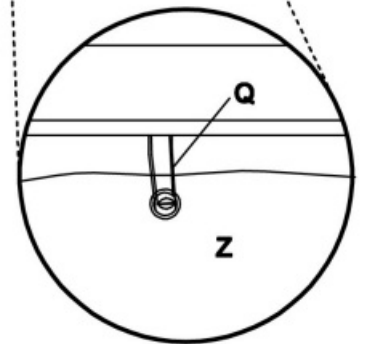

Aufbauanleitung / Assembly instruction / Opbouw instructie:

22