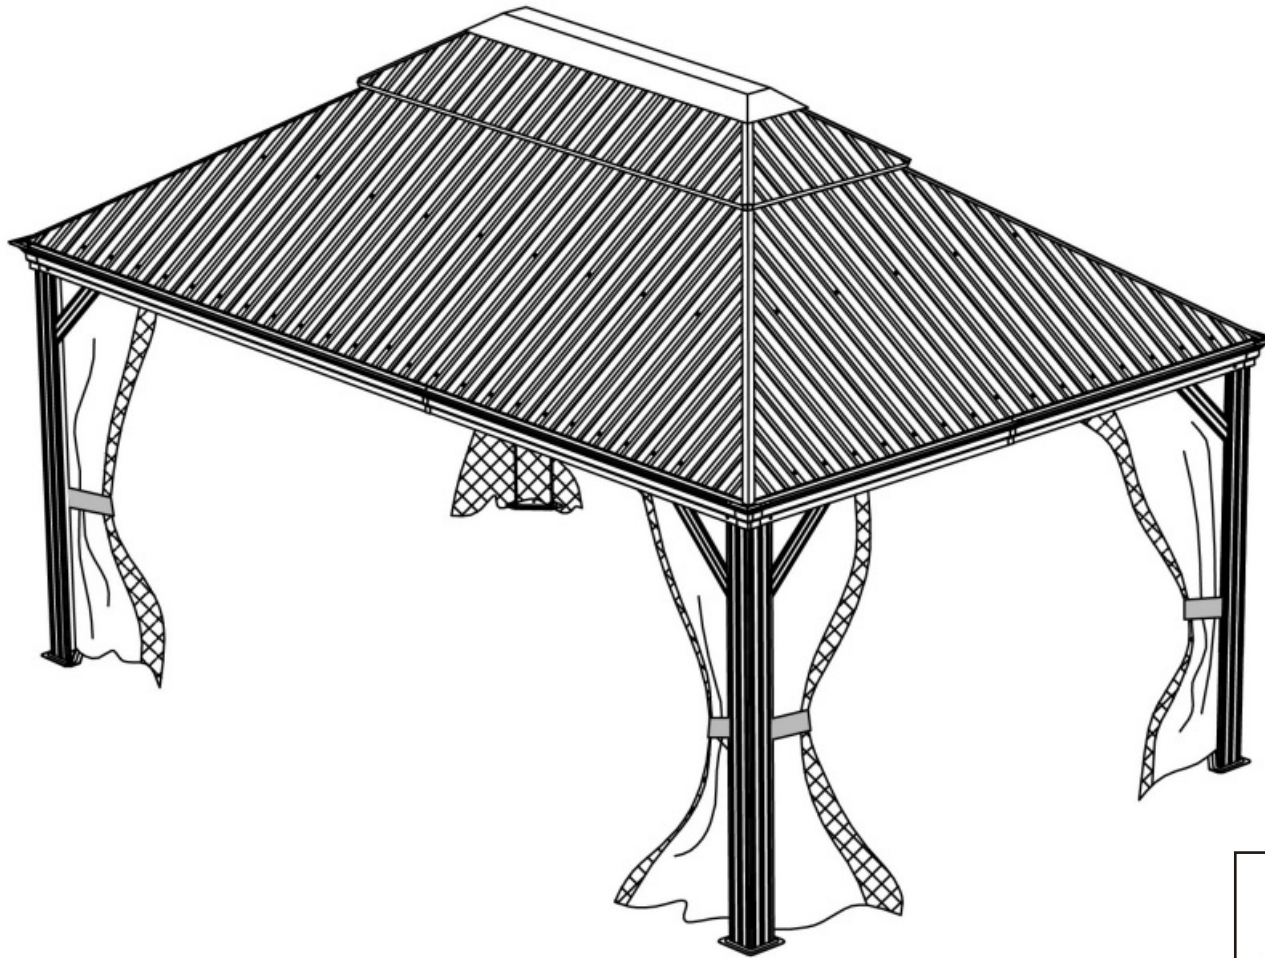

# Hardtop-Pavillon HELENA

Grösse Size Maat  
ca. 485 x 365 x 300 cm

Hardtop-Pavillon HELENA

Hardtop-Paviljoen HELENA

Vor Montage und Benutzung unbedingt sorgfältig lesen und für spätere Zwecke aufbewahren.