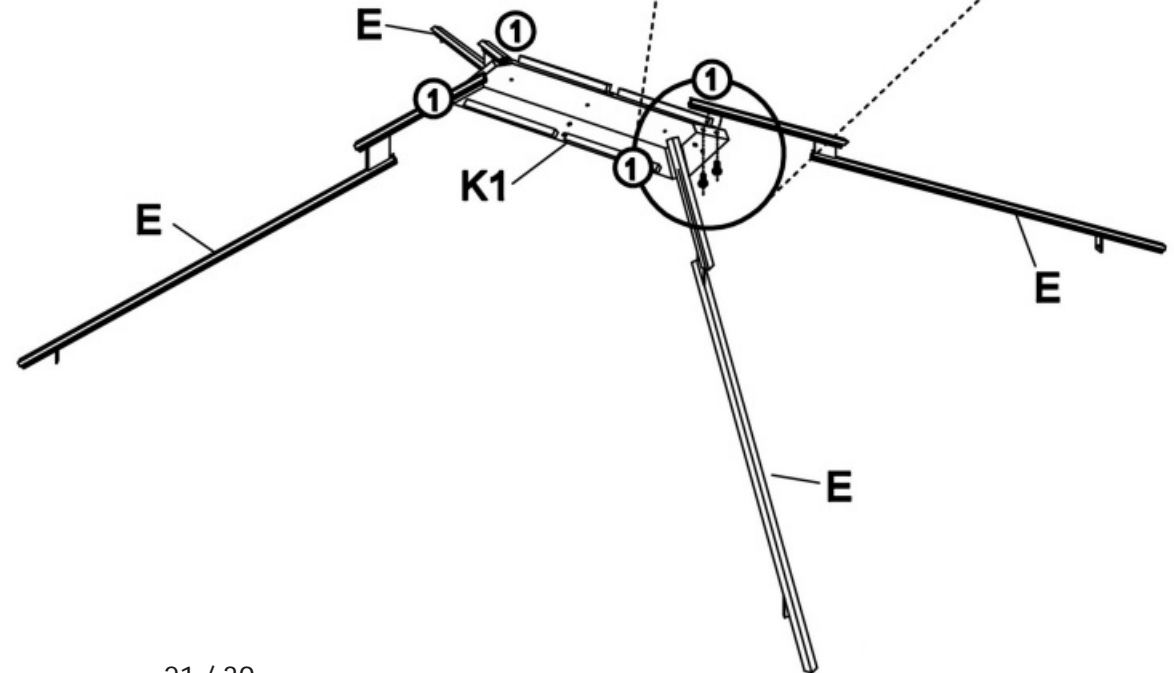

Alle Schrauben nur lose anziehen!
All screws just tighten loose!
Alle schroeven los aandraaien!