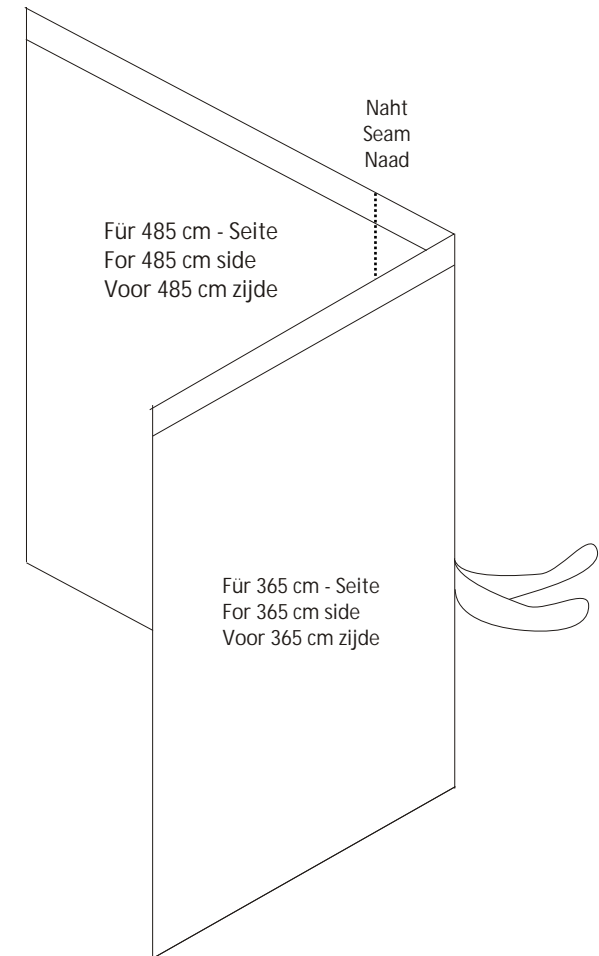

Aufbauanleitung / Assembly instruction / Opbouw instructie:

22

Hinweis / Information / Informatie:

Ansicht Aussenseite / View from outside / Outside view / Zicht buiten zijde

4 x