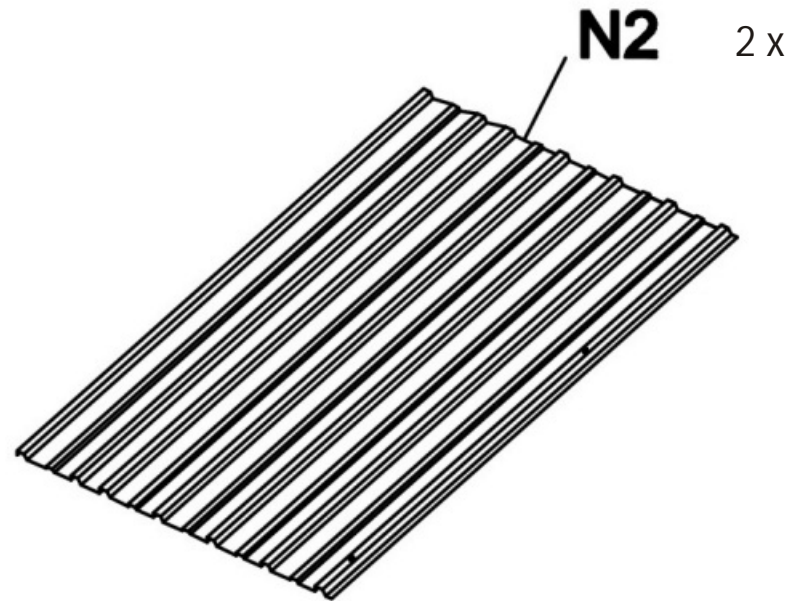

Stückliste / Spare part list / Onderdelenlijst:

Hinweis:	VORSICHT SCHERSTELLEN MOEGLICH! QUETSCHGEFAHR AN TEILEN MOEGLICH! KLEINKINDER NIE UNBEAUFICHTIGT LASSEN! AUSSER REICHWEITE VON KINDERN AUFBEWAHREN!
Information:	CAUTION SCISSOR ACTION ! RISK OF INJURY BY CRUSHING! NEVER LEAVE CHILDREN UNATTENDED! KEEP OUT OF REACH OF CHILDREN!
Informatie:	VOORZICHTIG SCHAARPLAATSEN! KNEUSGEVAAR! KLEINE KINDEREN NOOIT ZONDER TOEZICHT LATEN! BUITEN HET BEREIK VAN KINDEREN BEWAAREN!