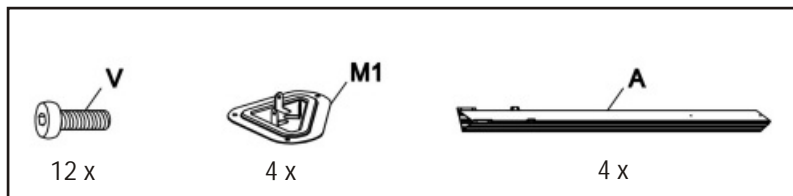

Aufbauanleitung / Assembly instruction / Opbouw instructie:

①

Alle Schrauben nur lose anziehen!
All screws just tighten loose!
Alle schroeven los aandraaien!