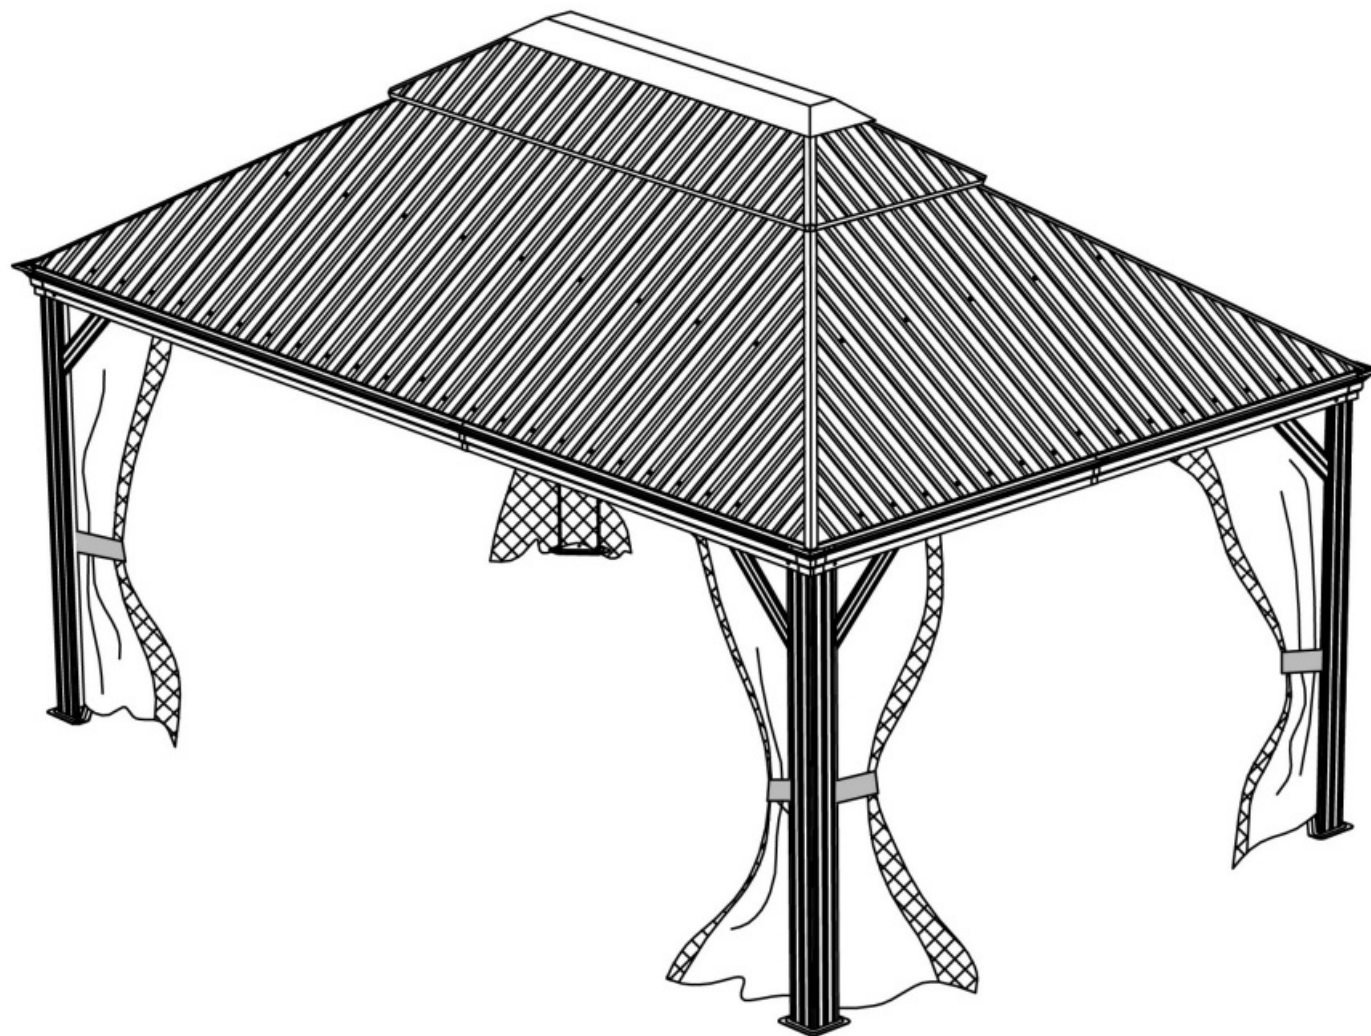

# Hardtop-Pavillon HELENA

Grösse Size Maat  
ca. 485 x 365 x 300 cm

Hardtop-Pavillon HELENA

Hardtop-Paviljoen HELENA