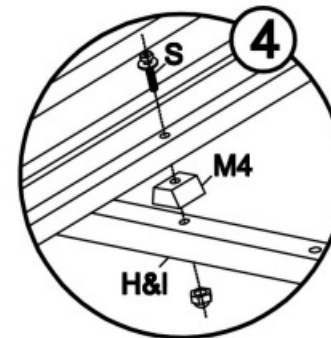

Aufbauanleitung / Assembly instruction / Opbouw instructie:

20

Die Dachplatten komplett bündig und fest zusammenschieben!
Ohne Zwischenräume!
Please push the roof panels completely and firmly together!
Without gaps or spaces!
De dakpanelen volledig plaatsen en druk deze stevig samen!
Zonder spaties!

Alle Schrauben nur lose anziehen!
All screws just tighten loose!
Alle schroeven los aandraaien!