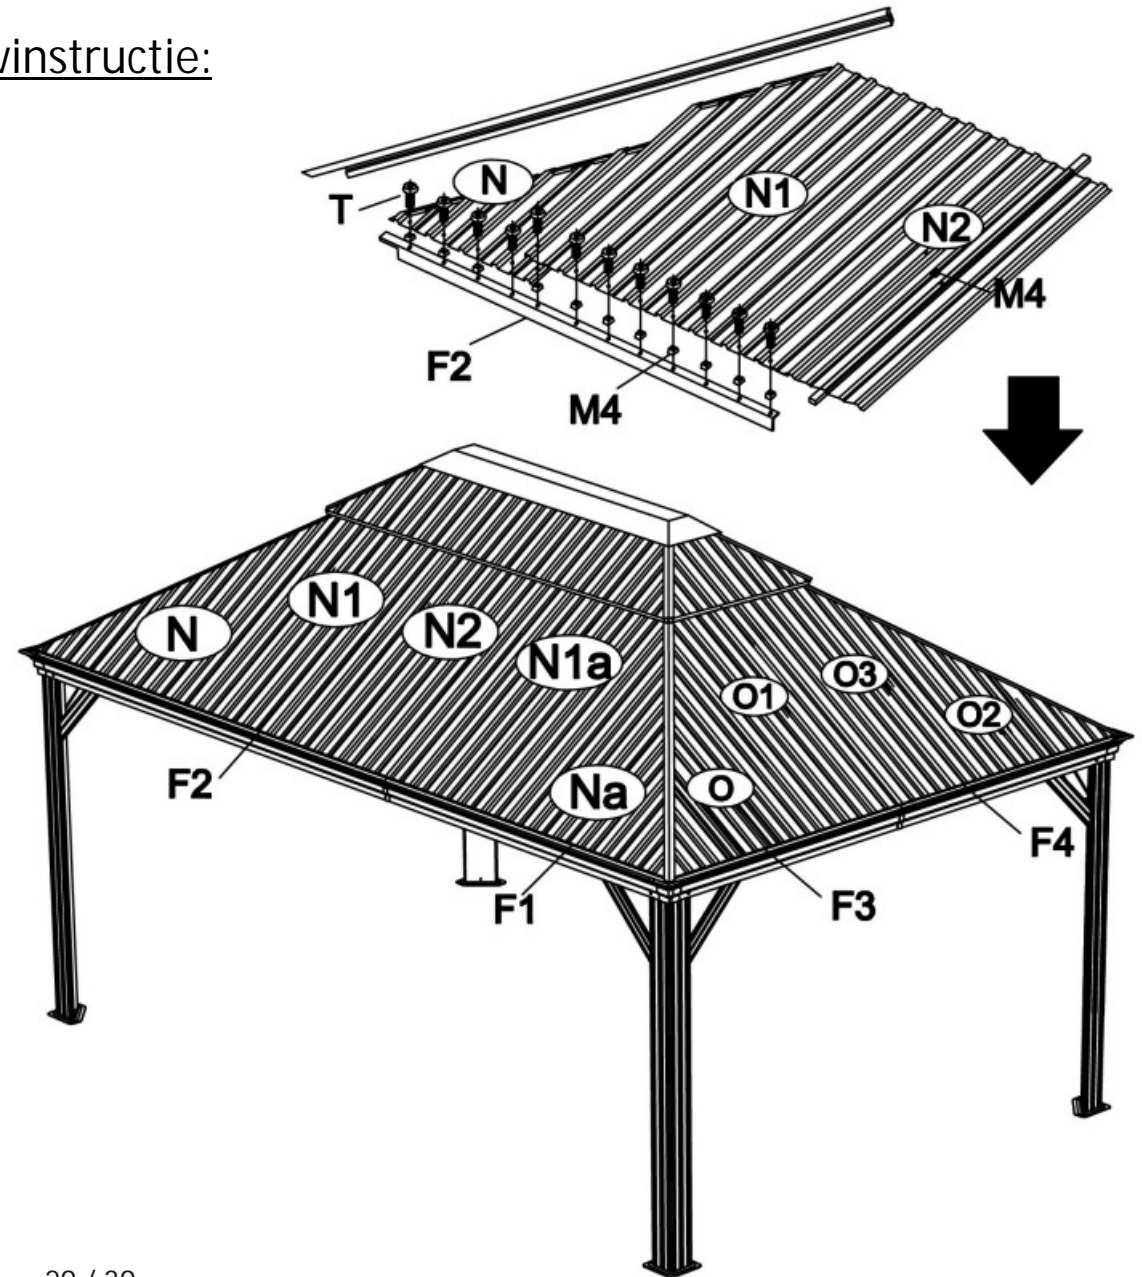

Aufbauanleitung / Assembly instruction / Opbouw instructie:

19

Die Dachplatten komplett bündig und fest zusammenschieben!
Ohne Zwischenräume!
Please push the roof panels completely and firmly together!
Without gaps or spaces!
De dakpanelen volledig plaatsen en druk deze stevig samen!
Zonder spaties!