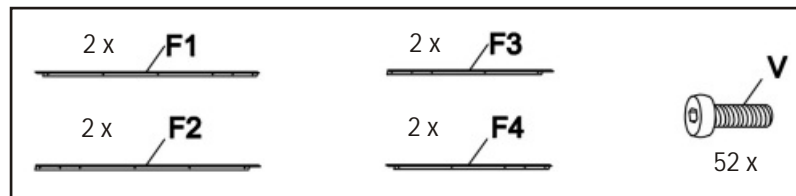

Hardtop-Pavillon HELENA

Grösse Size Maat
ca. 485 x 365 x 300 cm

Hardtop-Pavillon HELENA

Hardtop-Paviljoen HELENA

Aufbauanleitung / Assembly instruction / Opbouw instructie:

⑩

Alle Schrauben nur lose anziehen!
All screws just tighten loose!
Alle schroeven los aandraaien!