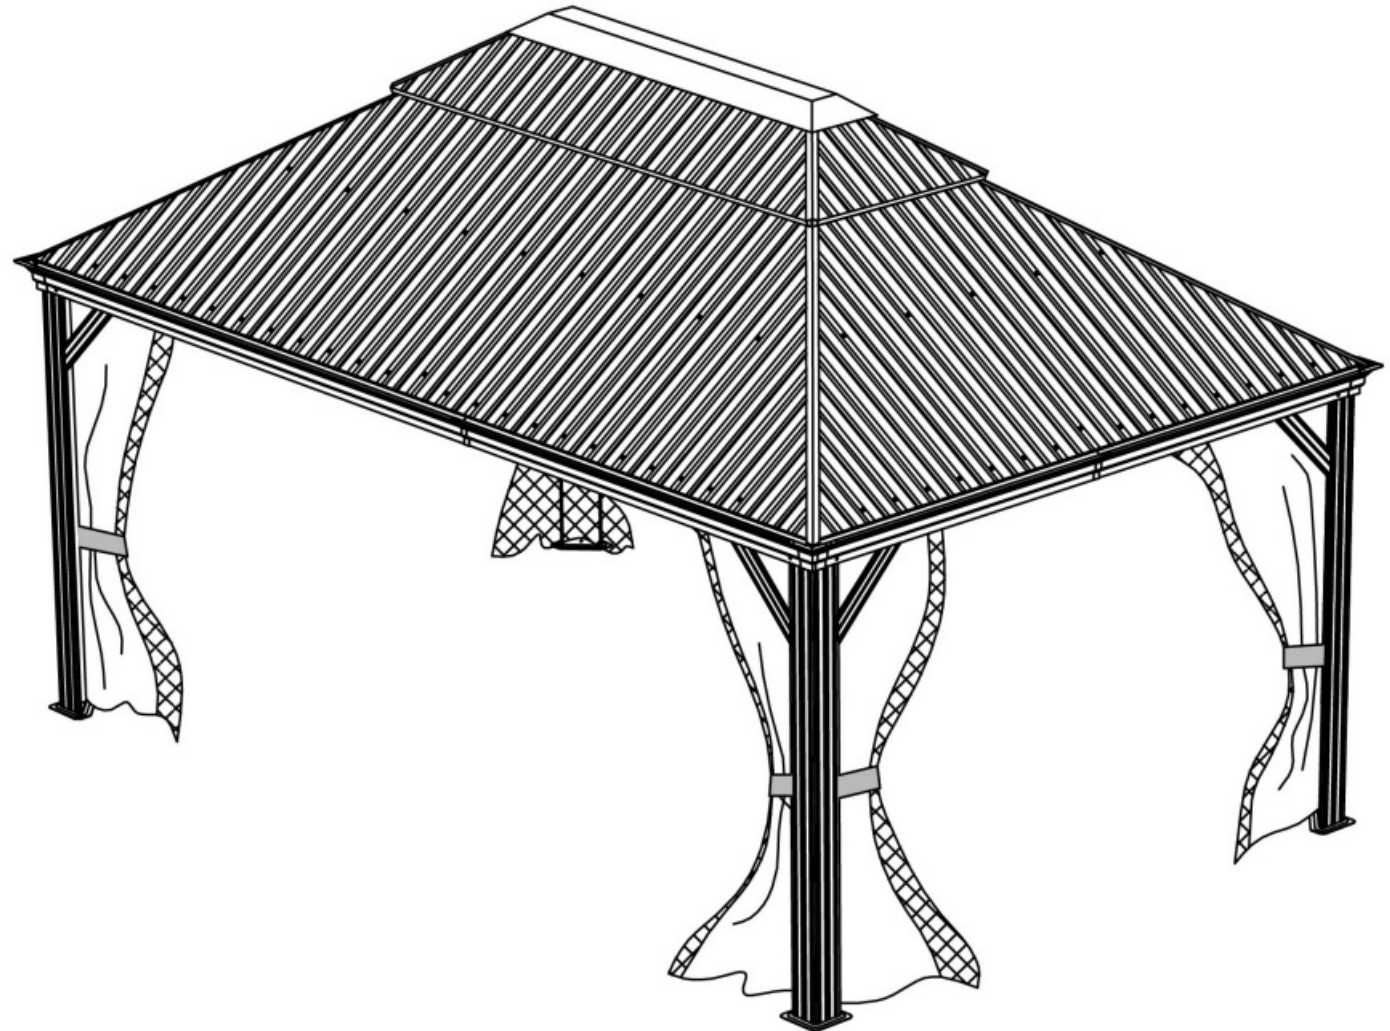

Art. 47 15030 114 Hardtop-Pavillon HELENA / Hardtop-Pavillon HELENA / Hardtop-Paviljoen HELENA
ca. 365 x 485 x 300 cm

PO# 47362-30

Gerüst / Frame / Frame: Aluminium & Stahlrohr pulverbeschichtet in anthrazit / Aluminium & Steel in dark grey powder coated / Aluminium & Staal in de kleur antraciet geepoxideerd

Dachplatten / Roof panels / Dak panelen: Stahlblech ca. 0.40 mm, verzinkt und pulverbeschichtet / Sheet steel ca. 0.40 mm, galvanized and powder coated / Plaatstaal ca. 0.40 mm, verzinkt en geepoxideerd

D Vorsicht! Scherstellen möglich! Quetschgefahr an allen Teilen möglich! Kleinkinder niemals unbeaufsichtigt lassen! Ausser Reichweite von Kleinkindern aufbewahren! Reinigung mit feuchtem Tuch. Bei Nichtgebrauch geschützt aufbewahren. Nur für die Nutzung im Privatbereich. Die gewerbliche Nutzung ist untersagt! Keine Nutzung als Sport- oder Fitnessgerät! Bitte in den Herbst- und Wintermonaten die gesamte Standfestigkeit in regelmässigen Abständen überprüfen. Bei starkem Schneefall ist die Schneelast umgehend zu entfernen. Bei Schäden durch Schnee und Unwetter keinerlei Gewährleistung!

GB Caution scissor action! Risk of injury by crushing! Never leave children unattended! Keep out of reach of children! Clean with a damp cloth, keep protected when not in use. This product is only for the private sector. Any commercial use is prohibited! No use as sports or fitness equipment! In the fall and winter months please check the entire stability at regular intervals. During heavy snow, the snow load is to remove immediately! Damage caused by snow and storms no warranty!

NL Voorzichtig! schaarplaatsen! Kneusgevaar! Kleine kinderen nooit zonder toezicht laten! Buiten het bereik van kinderen bewaren! Maak schoon met een vochtige doek, bewaar beschermd wanneer niet in gebruik. Dit product is alleen voor gebruik in de particuliere sector. Een commercieel gebruik is verboden! Geen gebruik als een sport of fitnessapparatuur! In de herfst en winter maanden controleer het gehele stabiliteit regelmatig. Tijdens de zware sneeuw, de sneeuw belasting is onmiddellijk verwijderen. Bij schade veroorzaakt door sneeuw en stormen geen garantie!

LECO-Werke Lechtreck GmbH & Co. KG - Hollfeldstrasse 41 - 48282 Emsdetten - Germany

Gebrauchsanweisung aufmerksam lesen!
Read assembly manual carefully!
Lees de opbouwinstructie zorgvuldig!