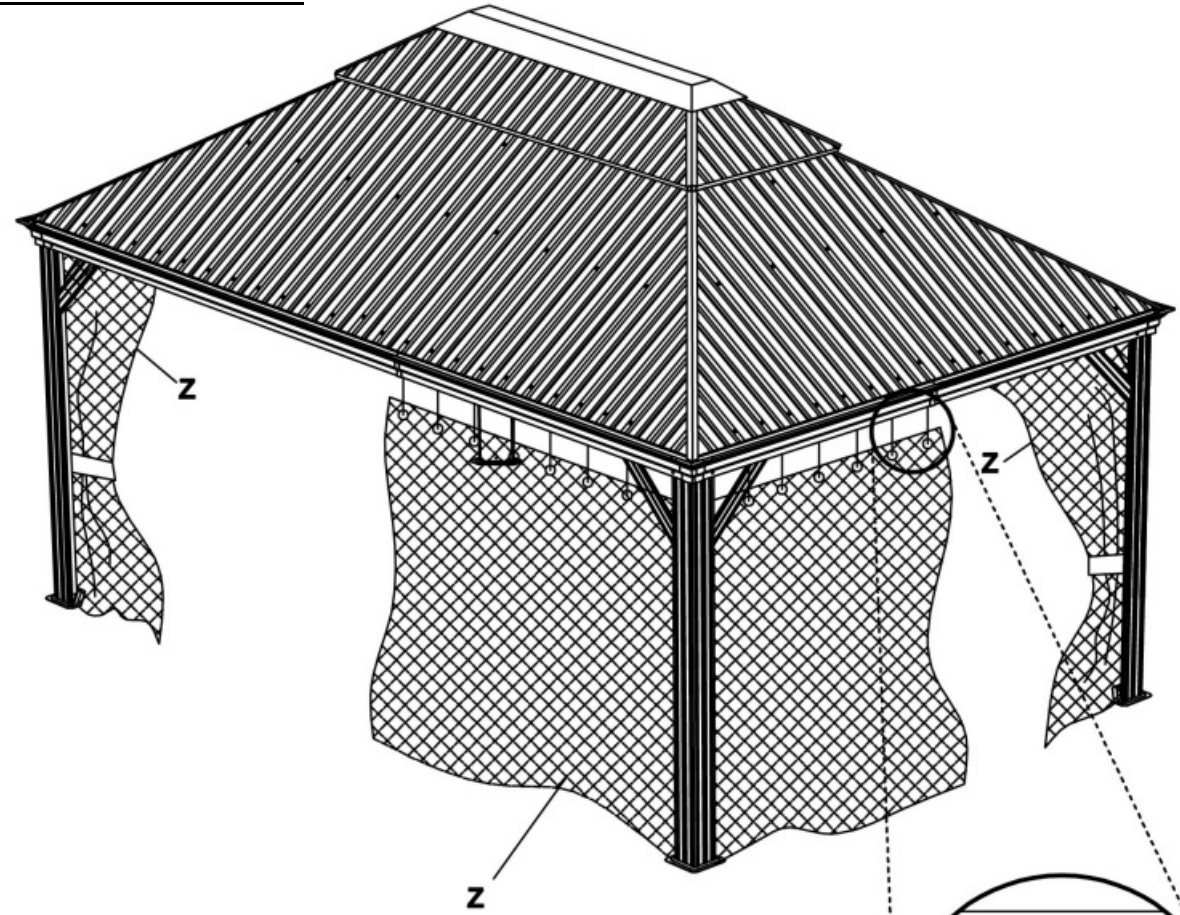

Aufbauanleitung / Assembly instruction / Opbouw instructie:

22