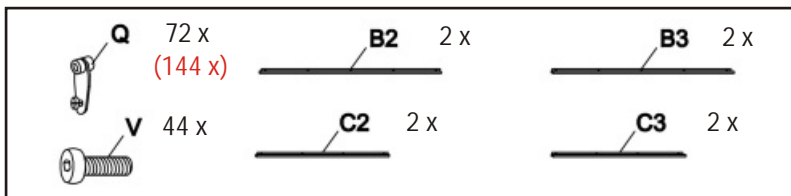

Alle Schrauben nur lose anziehen!
All screws just tighten loose!
Alle schroeven los aandraaien!