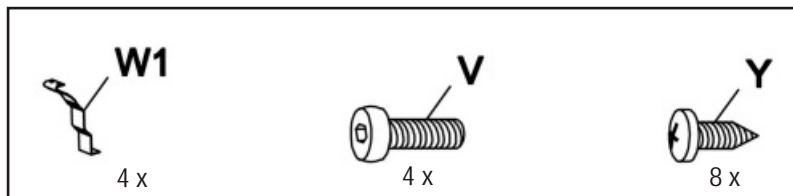

Hardtop-Pavillon HELENA

Größe Size Maat
ca. 485 x 365 x 300 cm

Hardtop-Pavillon HELENA

Hardtop-Paviljoen HELENA

Aufbauanleitung / Assembly instruction / Opbouw instructie:

⑧

Alle Schrauben nur lose anziehen!
All screws just tighten loose!
Alle schroeven los aandraaien!