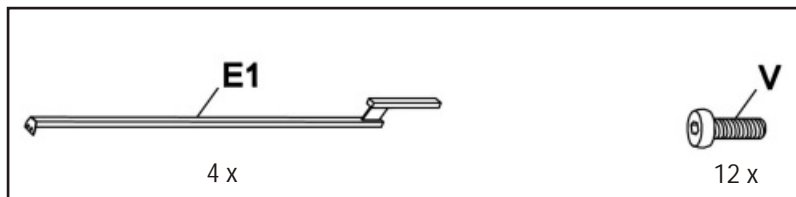

Hardtop-Pavillon HELENA

Größe Size Maat
ca. 485 x 365 x 300 cm

Hardtop-Pavillon HELENA

Hardtop-Paviljoen HELENA

Aufbauanleitung / Assembly instruction / Opbouw instructie:

13

Alle Schrauben nur lose anziehen!
All screws just tighten loose!
Alle schroeven los aandraaien!