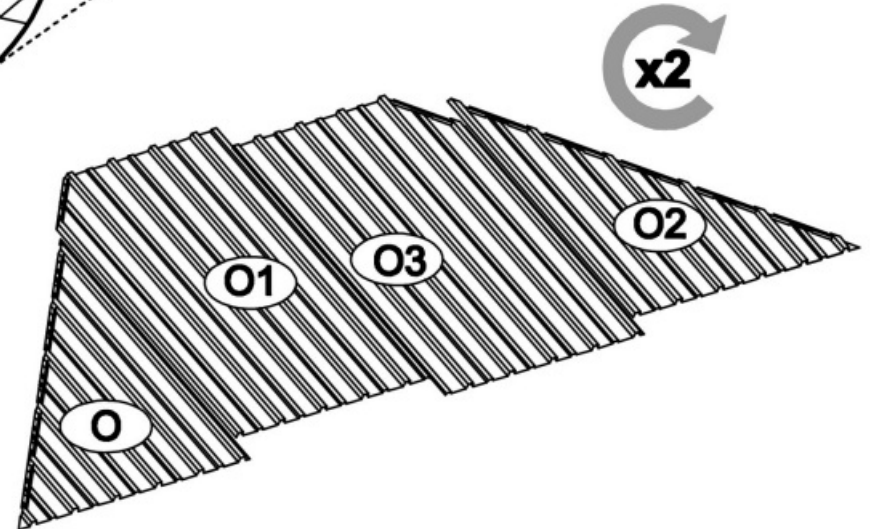

Aufbauanleitung / Assembly instruction / Opbouw instructie:

18

Die Dachplatten komplett bündig und fest zusammenschieben!
Ohne Zwischenräume!
Please push the roof panels completely and firmly together!
Without gaps or spaces!
De dakpanelen volledig plaatsen en druk deze stevig samen!
Zonder spaties!