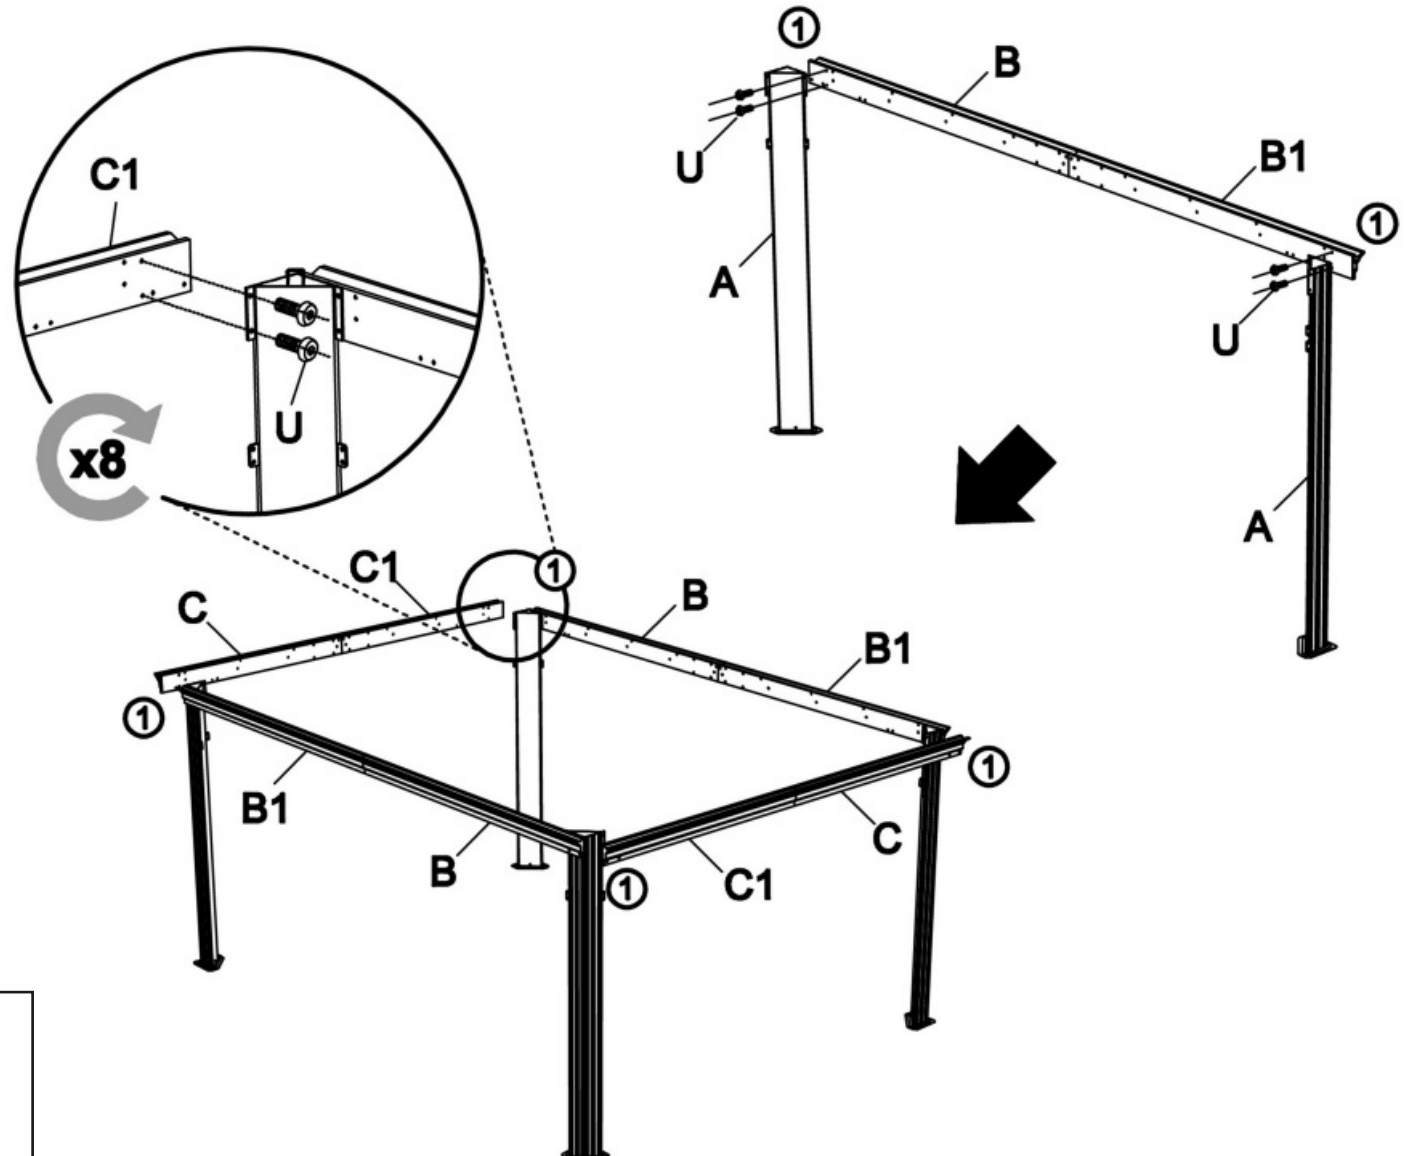

Aufbauanleitung / Assembly instruction / Opbouw instructie:

④

Alle Schrauben nur lose anziehen!
All screws just tighten loose!
Alle schroeven los aandraaien!

16 x