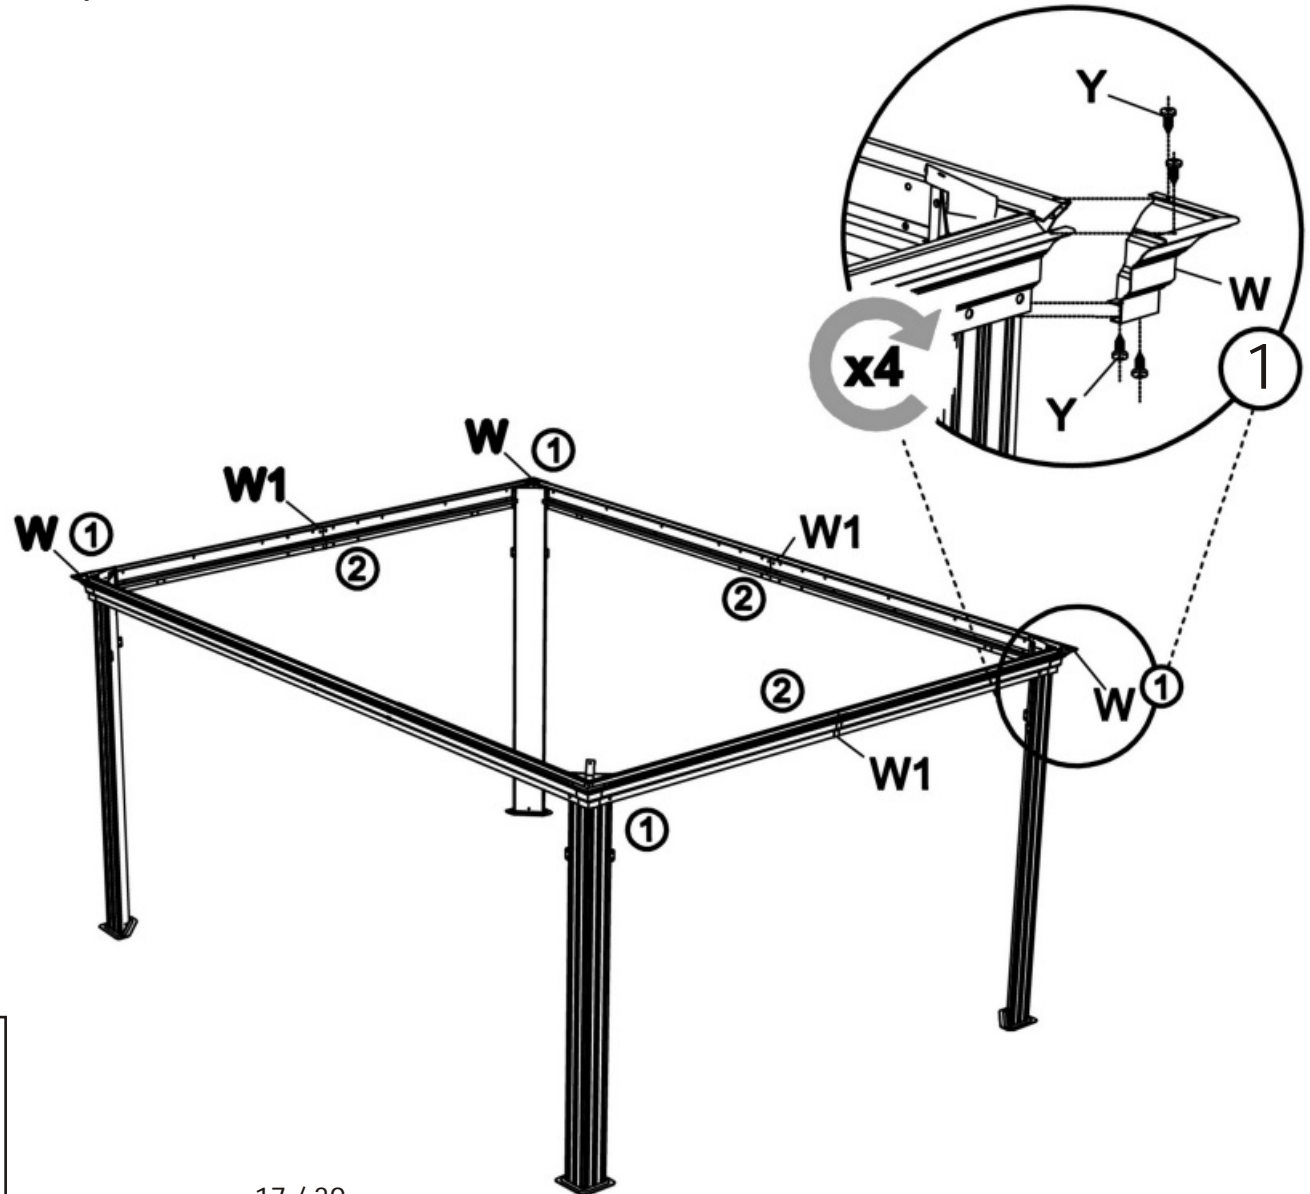

Aufbauanleitung / Assembly instruction / Opbouw instructie:

7

Alle Schrauben nur lose anziehen!
All screws just tighten loose!
Alle schroeven los aandraaien!