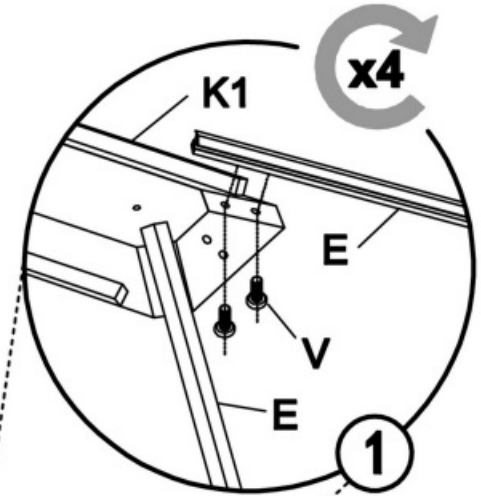

Aufbauanleitung / Assembly instruction / Opbouw instructie:

11