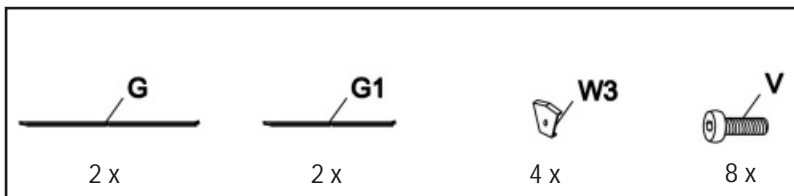

Hardtop-Pavillon HELENA

Größe Size Maat
ca. 485 x 365 x 300 cm

Hardtop-Pavillon HELENA

Hardtop-Paviljoen HELENA

Aufbauanleitung / Assembly instruction / Opbouw instructie:

15

Alle Schrauben nur lose anziehen!
All screws just tighten loose!
Alle schroeven los aandraaien!