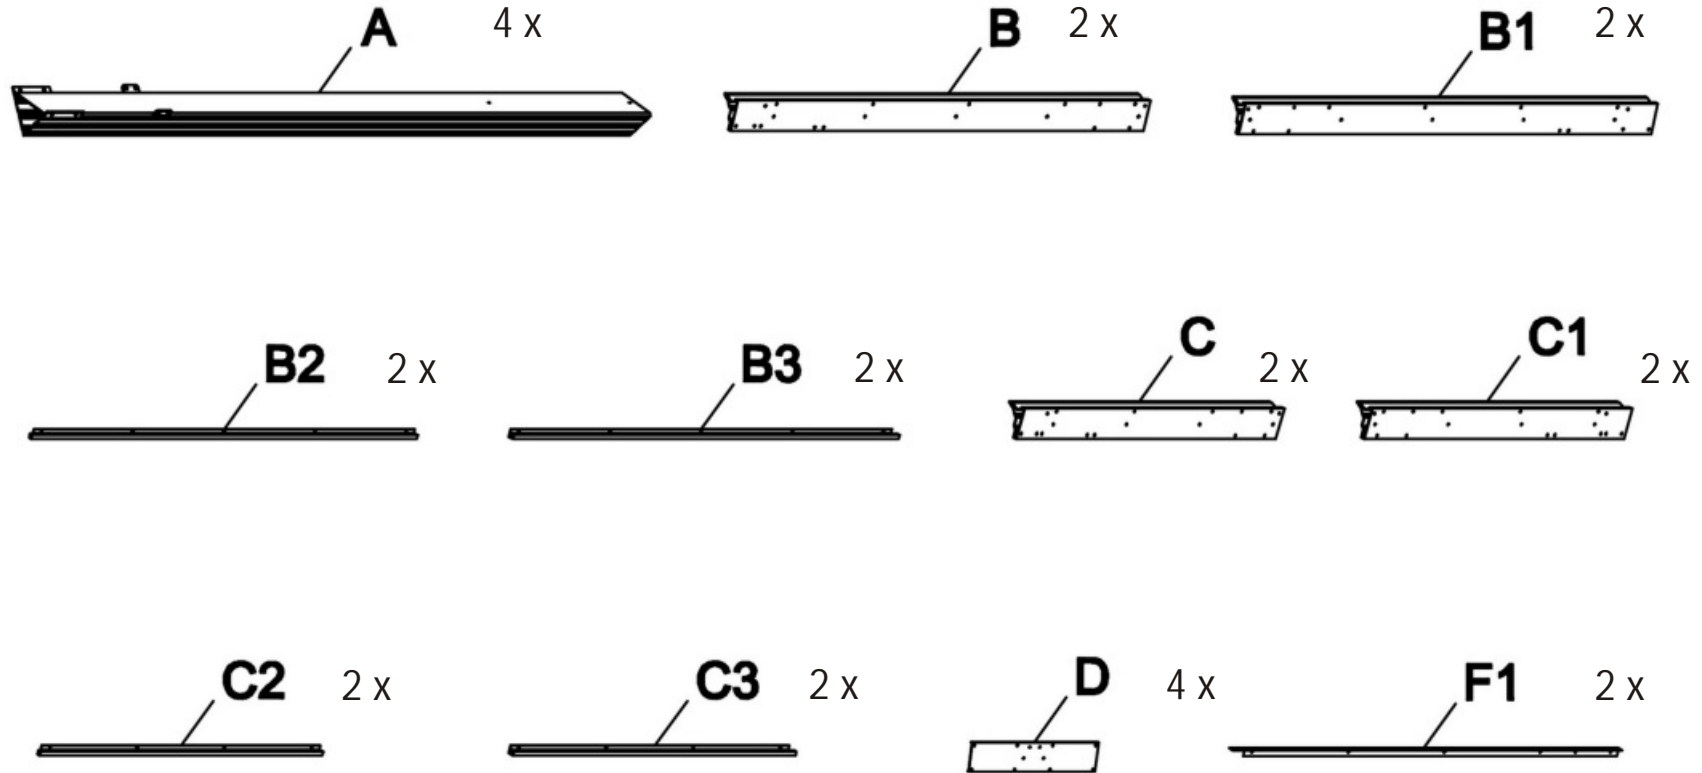

Stückliste / Spare part list / Onderdelenlijst:

Hinweis:	VORSICHT SCHERSTELLEN MOEGELICH! QUETSCHGEFAHR AN TEILEN MOEGELICH! KLEINKINDER NIE UNBEAUFICHTIGT LASSEN! AUSSER REICHWEITE VON KINDERN AUFBEWAHREN!
Information:	CAUTION SCISSOR ACTION ! RISK OF INJURY BY CRUSHING! NEVER LEAVE CHILDREN UNATTENDED! KEEP OUT OF REACH OF CHILDREN!
Informatie:	VOORZICHTIG SCHAARPLAATSEN! KNEUSGEVAAR! KLEINE KINDEREN NOOIT ZONDER TOEZICHT LATEN! BUITEN HET BEREIK VAN KINDEREN BEWAAREN!