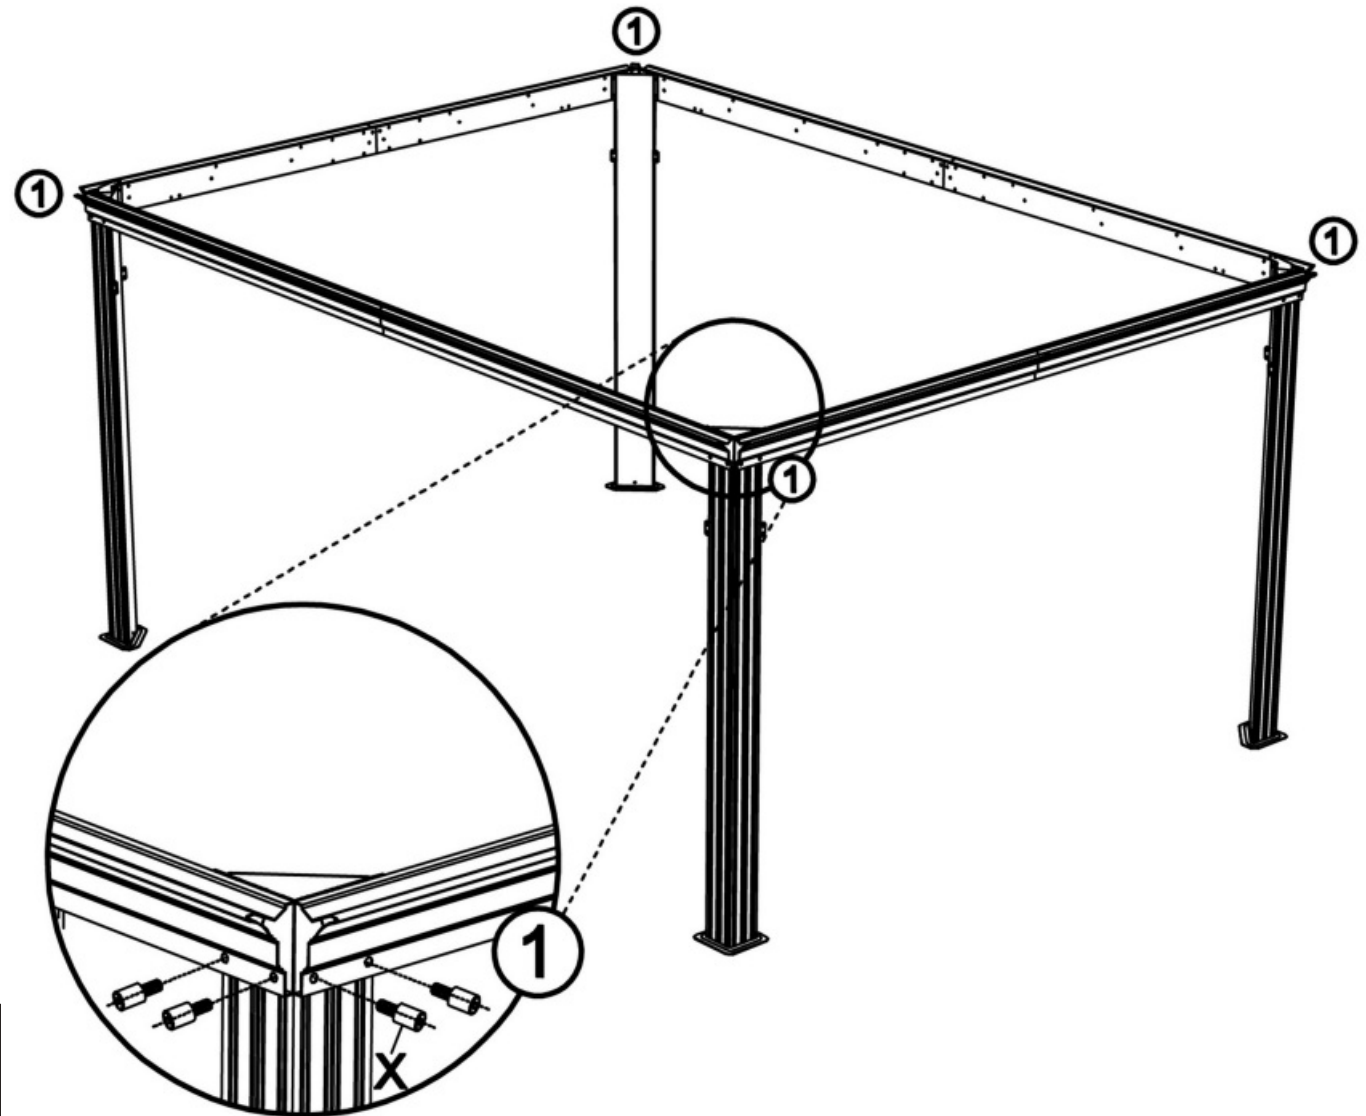

Aufbauanleitung / Assembly instruction / Opbouw instructie:

⑤

Alle Schrauben nur lose anziehen!
All screws just tighten loose!
Alle schroeven los aandraaien!

16 x