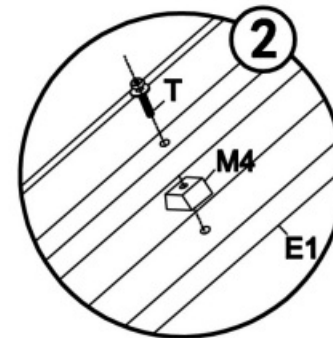

Aufbauanleitung / Assembly instruction / Opbouw instructie:

20

Die Dachplatten komplett bündig und fest zusammenschieben!
Ohne Zwischenräume!
Please push the roof panels completely and firmly together!
Without gaps or spaces!
De dakpanelen volledig plaatsen en druk deze stevig samen!
Zonder spaties!

Alle Schrauben nur lose anziehen!
All screws just tighten loose!
Alle schroeven los aandraaien!