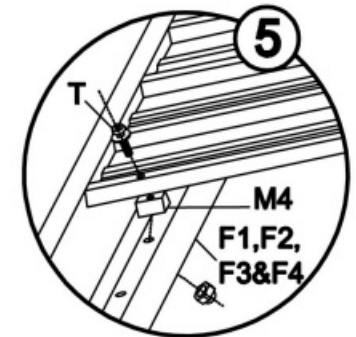

Aufbauanleitung / Assembly instruction / Opbouw instructie:

20

Die Dachplatten komplett bündig und fest zusammenschieben!
Ohne Zwischenräume!
Please push the roof panels completely and firmly together!
Without gaps or spaces!
De dakpanelen volledig plaatsen en druk deze stevig samen!
Zonder spaties!

Alle Schrauben nur lose anziehen!
All screws just tighten loose!
Alle schroeven los aandraaien!