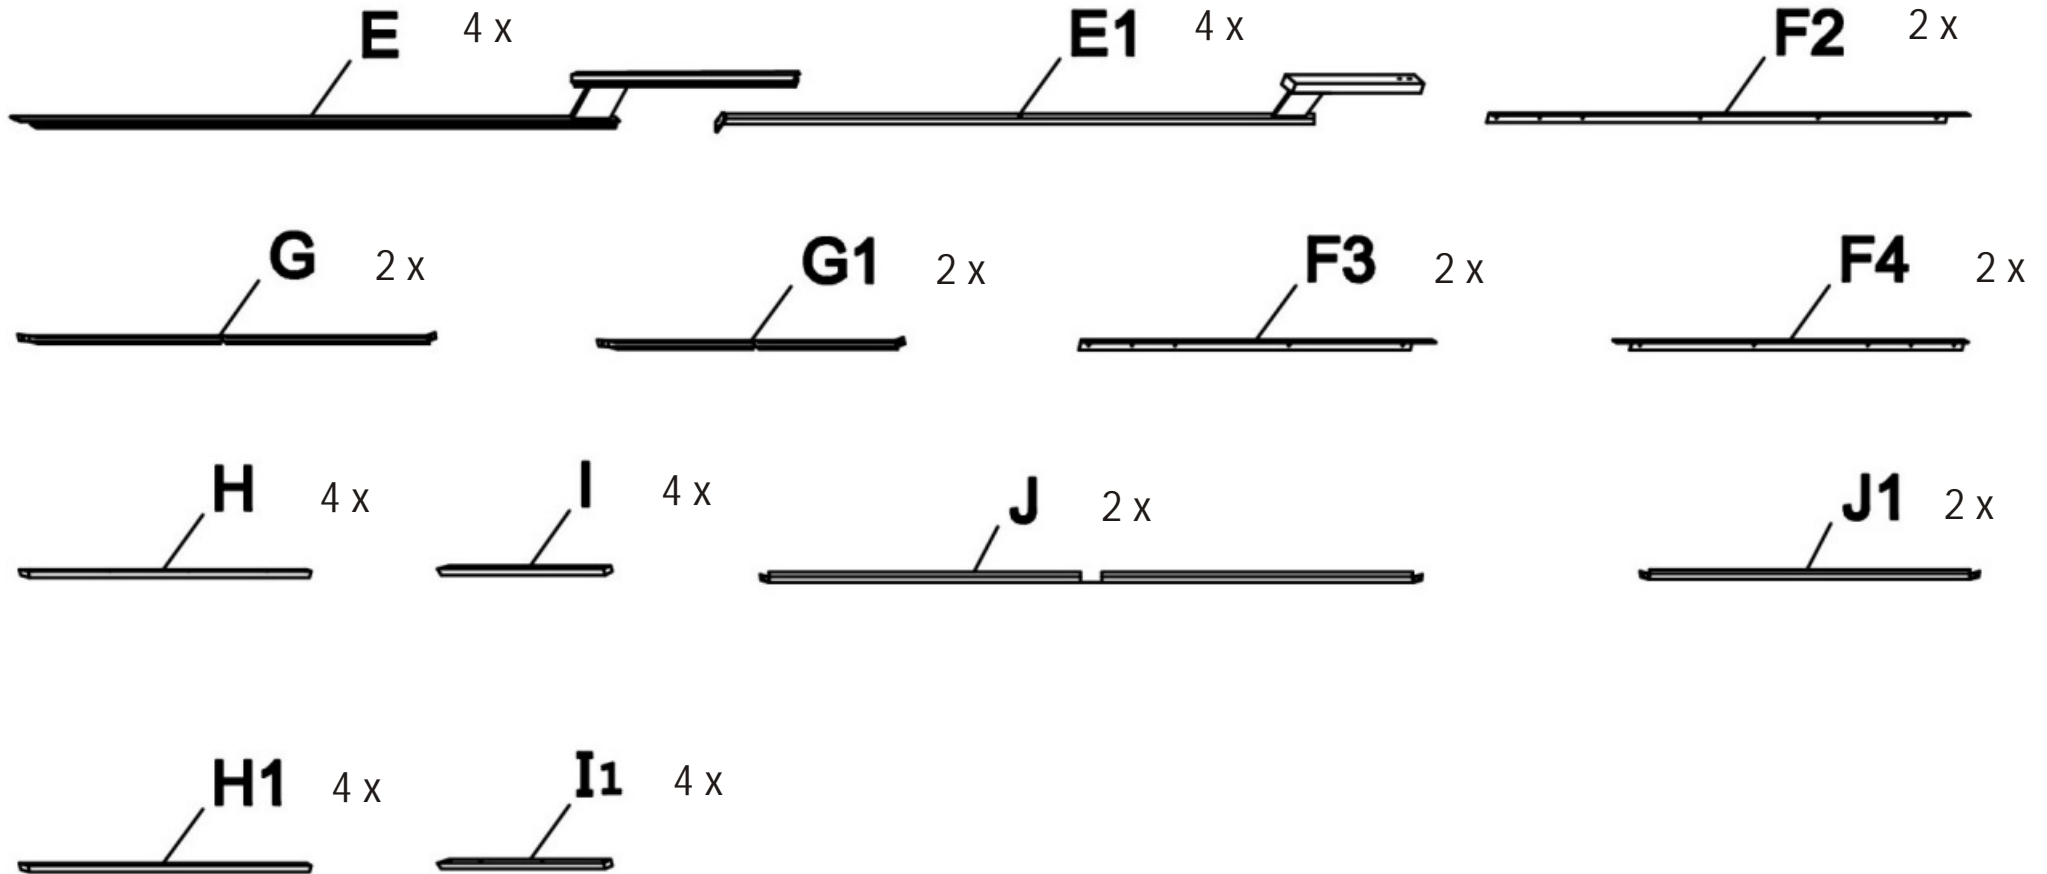

Stückliste / Spare part list / Onderdelenlijst:

Hinweis:	VORSICHT SCHERSTELLEN MOEGELICH! QUETSCHGEFAHR AN TEILEN MOEGELICH! KLEINKINDER NIE UNBEAUFICHTIGT LASSEN! AUSSER REICHWEITE VON KINDERN AUFBEWAHREN!
Information:	CAUTION SCISSOR ACTION ! RISK OF INJURY BY CRUSHING! NEVER LEAVE CHILDREN UNATTENDED! KEEP OUT OF REACH OF CHILDREN!
Informatie:	VOORZICHTIG SCHAARPLAATSEN! KNEUSGEVAAR! KLEINE KINDEREN NOOIT ZONDER TOEZICHT LATEN! BUITEN HET BEREIK VAN KINDEREN BEWAAREN!