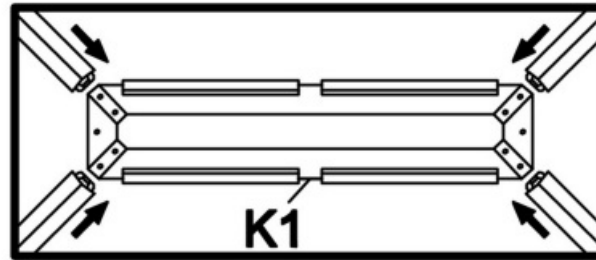

Aufbauanleitung / Assembly instruction / Opbouw instructie:

11