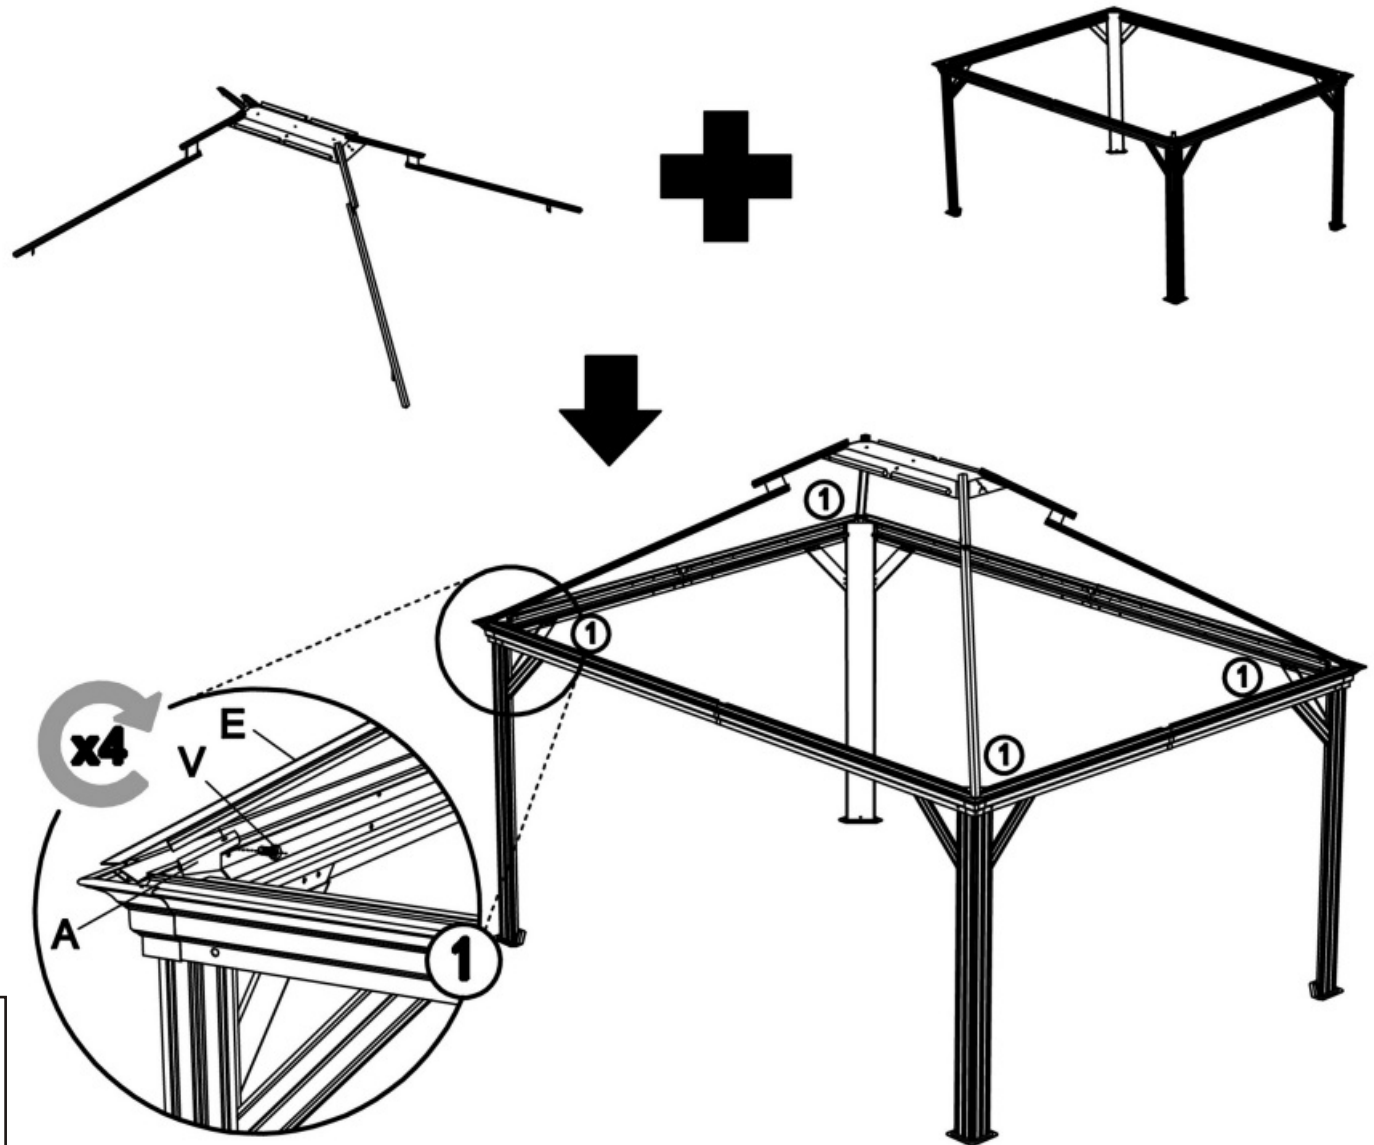

Aufbauanleitung / Assembly instruction / Opbouw instructie:

12

Alle Schrauben nur lose anziehen!
All screws just tighten loose!
Alle schroeven los aandraaien!