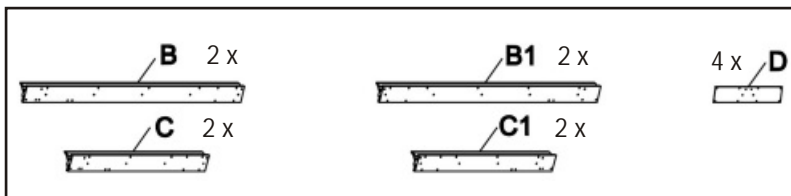

Aufbauanleitung / Assembly instruction / Opbouw instructie:

②

Alle Schrauben nur lose anziehen!
All screws just tighten loose!
Alle schroeven los aandraaien!