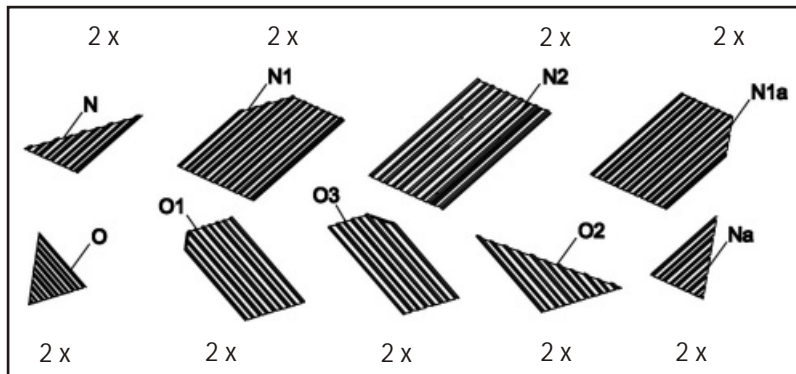

Aufbauanleitung / Assembly instruction / Opbouw instructie:

18

Die Dachplatten komplett bündig und fest zusammenschieben!
Ohne Zwischenräume!
Please push the roof panels completely and firmly together!
Without gaps or spaces!
De dakpanelen volledig plaatsen en druk deze stevig samen!
Zonder spaties!