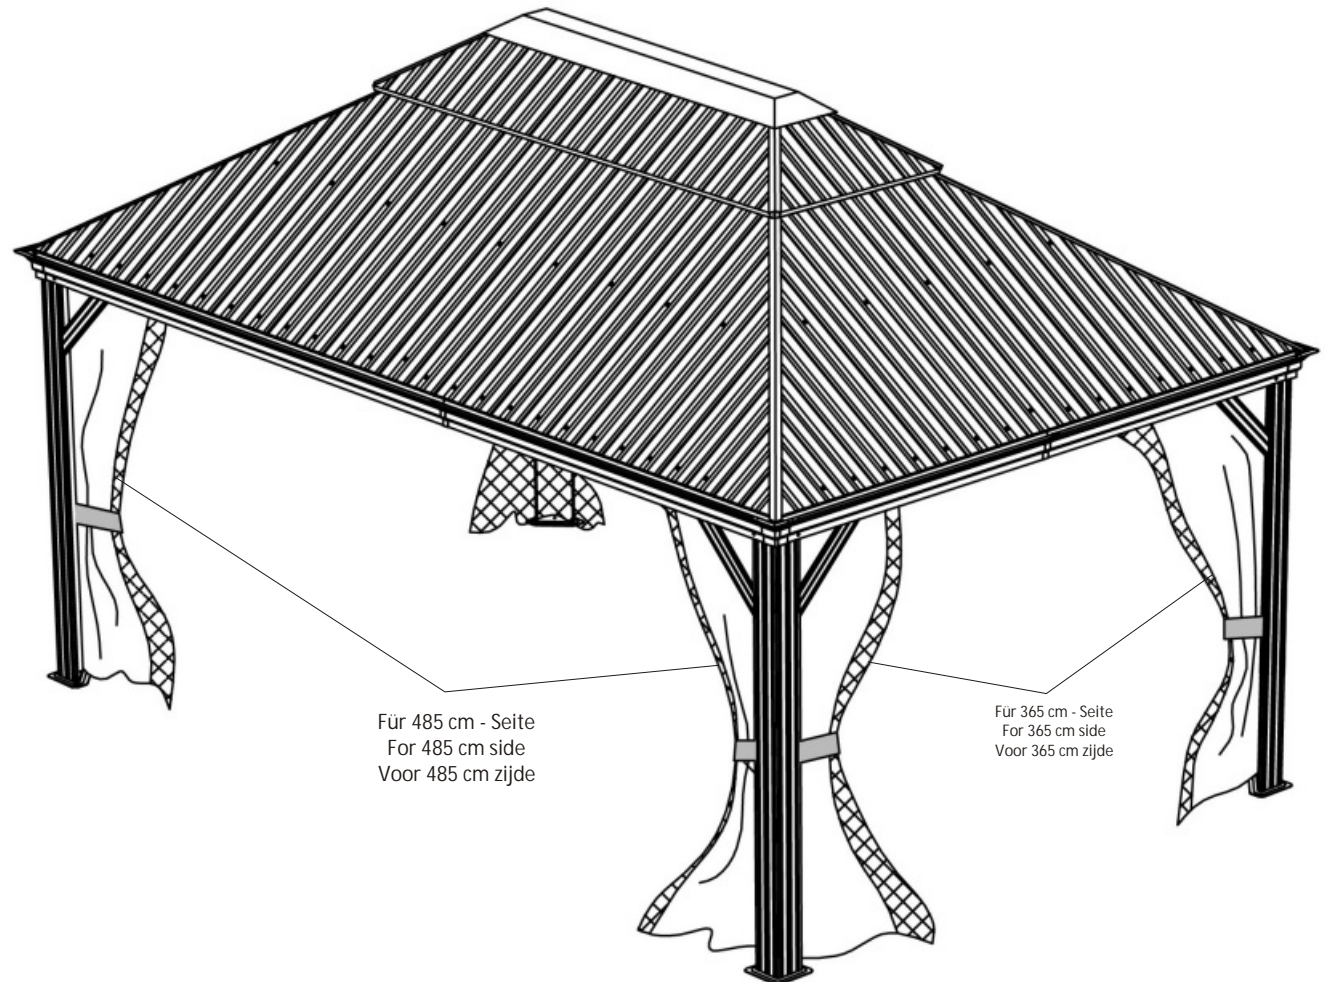

Aufbauanleitung / Assembly instruction / Opbouw instructie:

23

Nun alle Schrauben fest anziehen!
Regelmässig kontrollieren!

Now please tighten screws firmly!
Please control screws regularly!

Nu schroeven vast aandraaien!
Controleer schroeven regelmatig!

Wichtige Hinweise!

Alle Schrauben, Verbindungselemente,
Beschlagteile, etc. müssen regelmässig
überprüft werden.

Important Notes!

All screws, fasteners, fittings, etc. must
be checked regularly.

Belangrijke instructies!

Alle schroeven, bevestigingen, fittingen,
etc. moet regelmatig gecontroleerd worden .