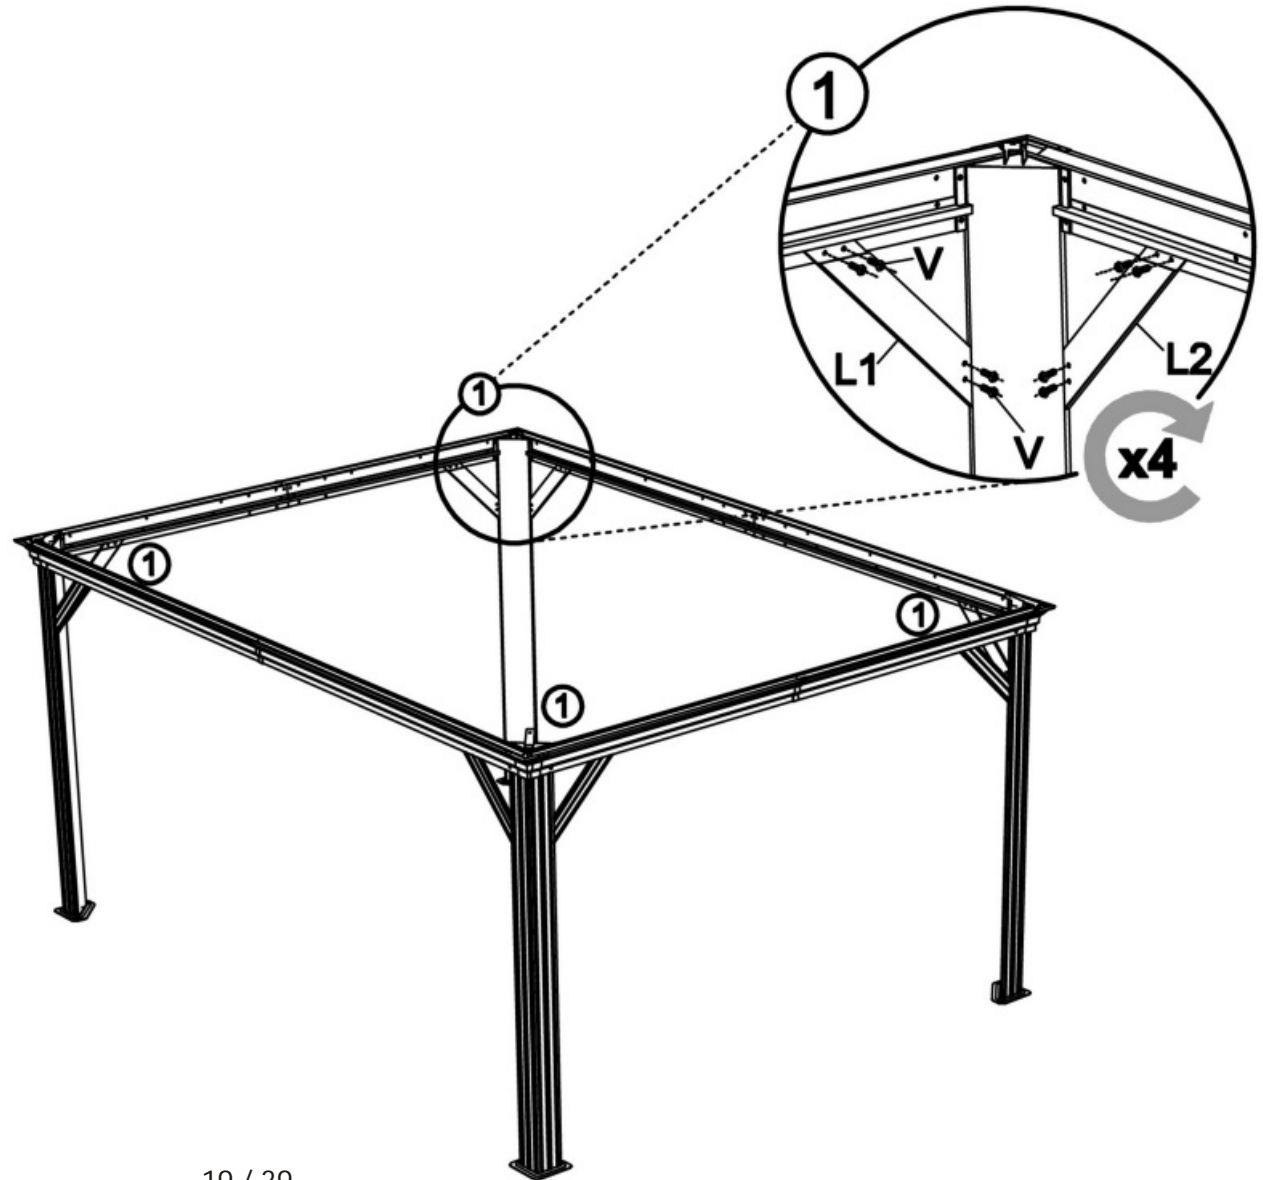

Aufbauanleitung / Assembly instruction / Opbouw instructie:

⑨

Alle Schrauben nur lose anziehen!
All screws just tighten loose!
Alle schroeven los aandraaien!