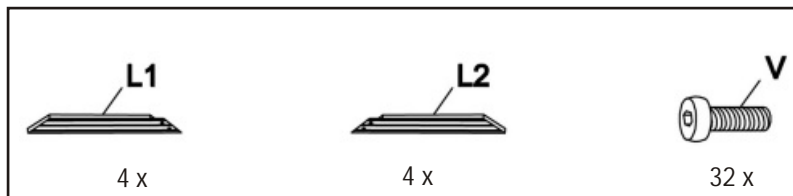

Aufbauanleitung / Assembly instruction / Opbouw instructie:

⑨

Alle Schrauben nur lose anziehen!
All screws just tighten loose!
Alle schroeven los aandraaien!