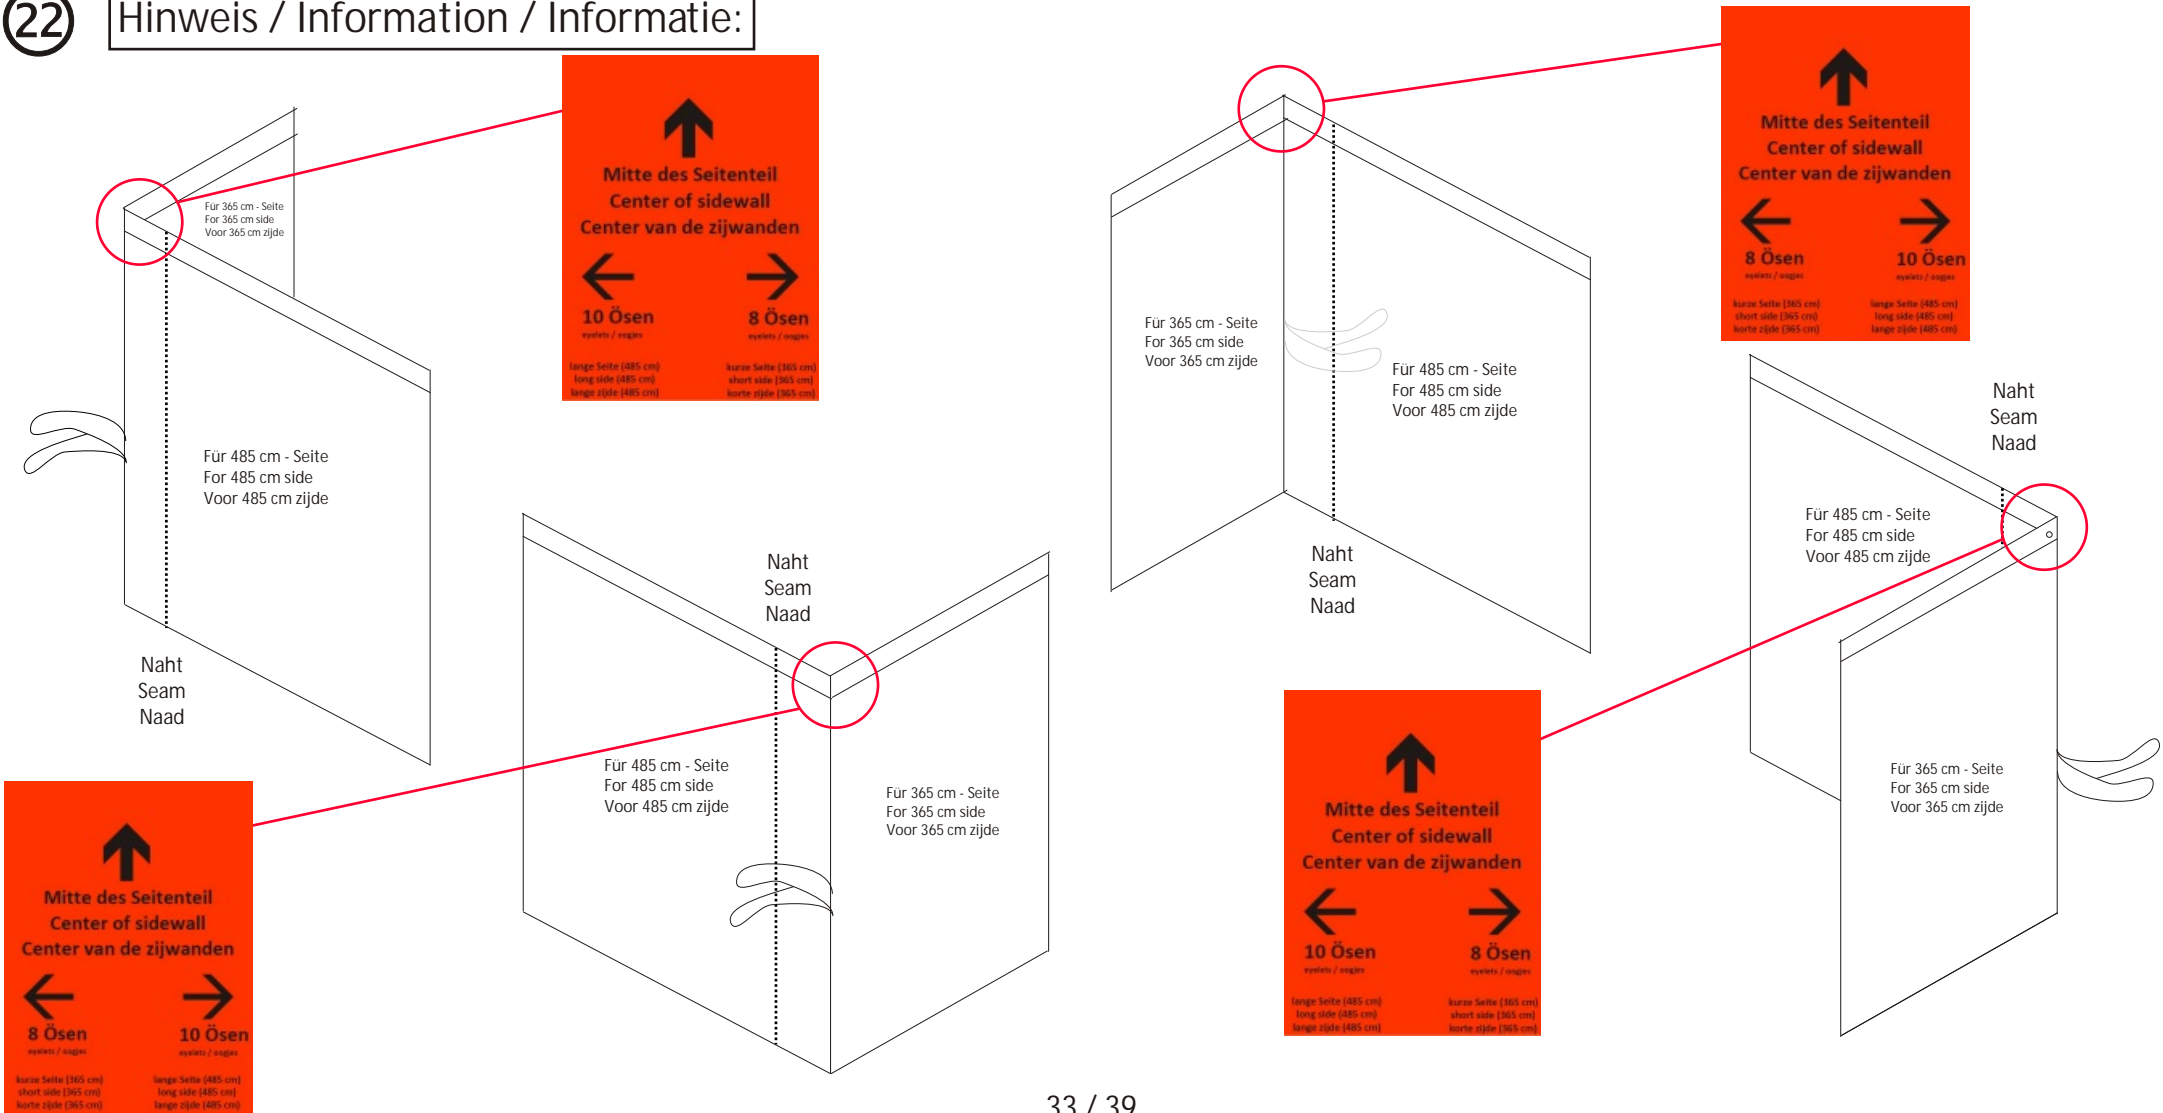

Aufbauanleitung / Assembly instruction / Opbouw instructie:

22 Hinweis / Information / Informatie: