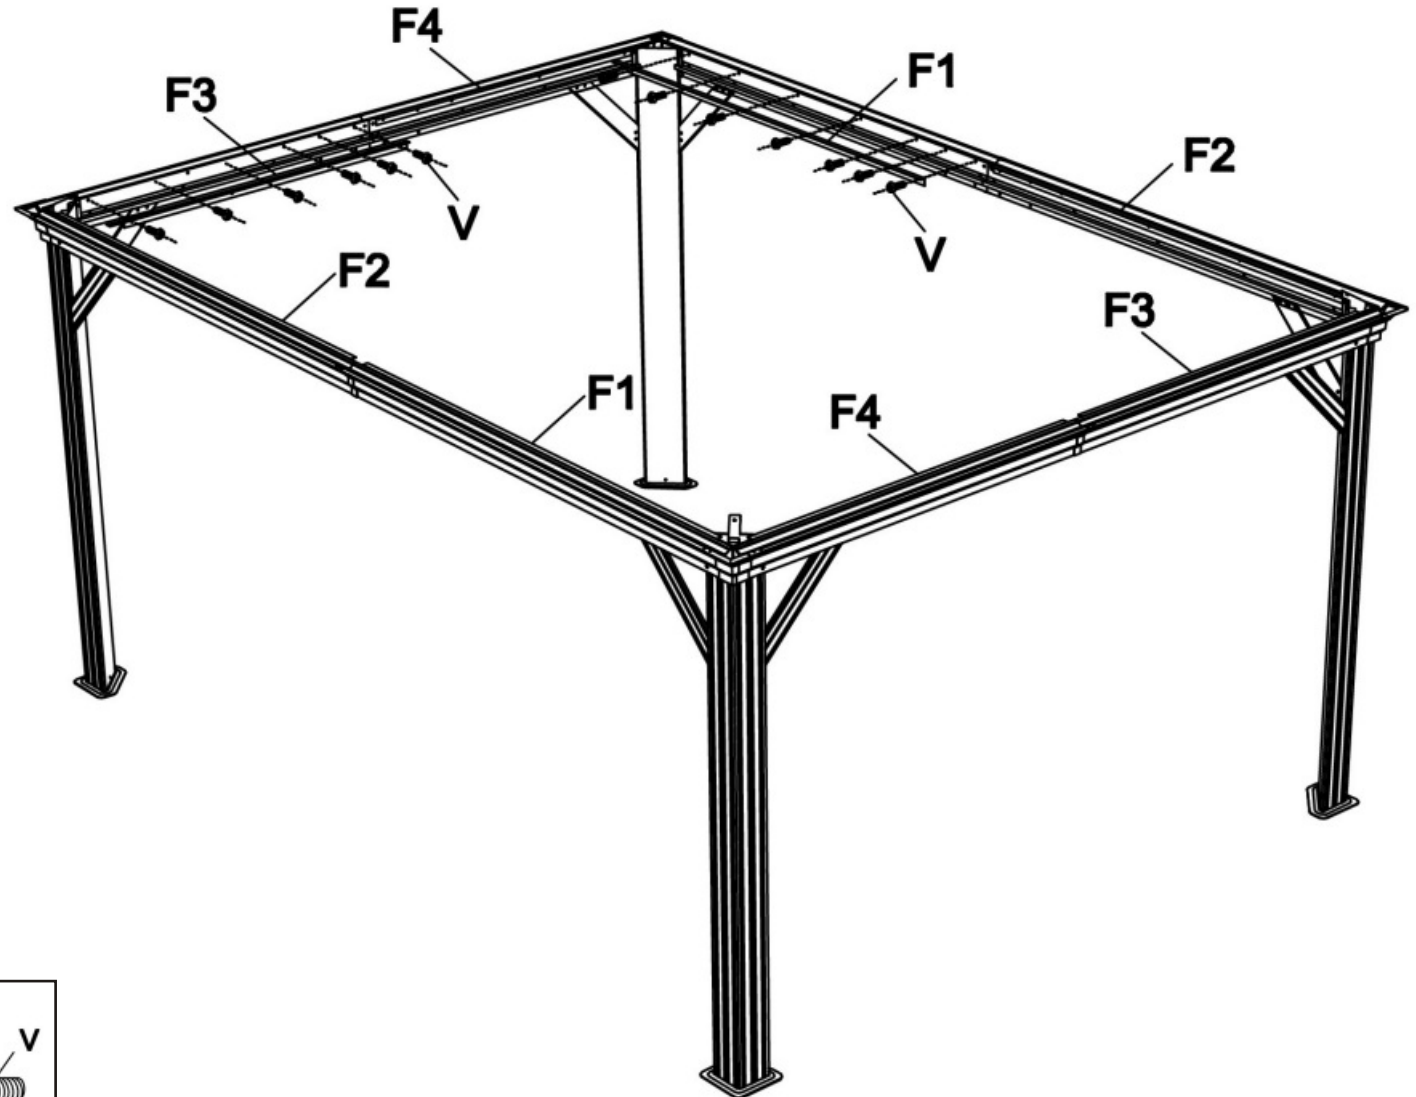

Aufbauanleitung / Assembly instruction / Opbouw instructie:

⑩

Alle Schrauben nur lose anziehen!
All screws just tighten loose!
Alle schroeven los aandraaien!