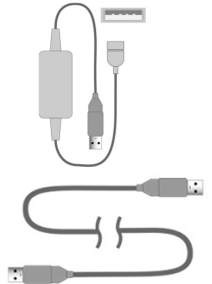

Inklusive Montage Zubehör:

Includes mounting accessories:

- **RF Fernbedienung inkl. einer eingebauten Lithium Knopf Batterie Typ 2025/3V (für einfarbige warm-weiss W3000K LEDs)**
- **RF manual incl. one build-in lithium button battery type 2025/3V (based on version for one-color warm-white W3000K LEDs)**
- **1 Satz Schraube und Dübel für Wandbefestigung**
- *Set of 1 screw and dowel for wall mounting*

W3000K

- **RF Signal Empfänger Kabel-Modul (für W3000K LED RF Fernbedienung)**
- *RF receiver cable module (based on version for W3000K LED RF manual)*
- **2m langes USB Strom Verbindungskabel**
- *RF receiver cable module (based on version for W3000K LED RF manual)*
- **Holz Tischaufsteller-Set (zum Selbst-Aufbau)**
- *Wooden table stand set (for self-assembly)*

W3000K