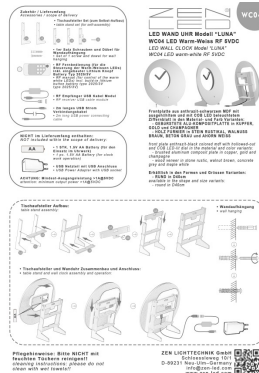

Gewicht
weight:

RUND round XL:

Ø40 x 3.6 cm

1.55 Kg

44 x 44 x 5 cm

2.34 Kg

Inklusive Montage Zubehör:

Includes mounting accessories:

W3000K

- **RF Signal Empfänger Kabel-Modul (für W3000K LED RF Fernbedienung)**
- *RF receiver cable module (based on version for W3000K LED RF manual)*
- **2m langes USB Strom Verbindungskabel**
- *RF receiver cable module (based on version for W3000K LED RF manual)*
- **Holz Tischaufsteller-Set (zum Selbst-Aufbau)**
- *Wooden table stand set (for self-assembly)*

W3000K

ACHTUNG: Nicht im Lieferumfang:

Attention: Not included in delivery scope:

- **Standard 5VDC/1A (=5W) Netzteil mit USB Anschluss und EURO-Stecker**
- *Standard 5VDC/1A (=5W) power supply with USB connection and EURO plug*
- **1 x 1.5V AA MIGNON Batterie (für den Betrieb des Uhrwerkes!)**
- *1x 1.5V AA mignon battery (for clock work operation!)*

- **Installations-Anleitung**
- *Installation Guide*

Einfache Wand- bzw. Tisch-Installation:

Easy wall or table installation:

- **Tischaufsteller und Wanduhr Zusammenbau und Anschluss:**
- *table stand and wall clock assembly and operation:*