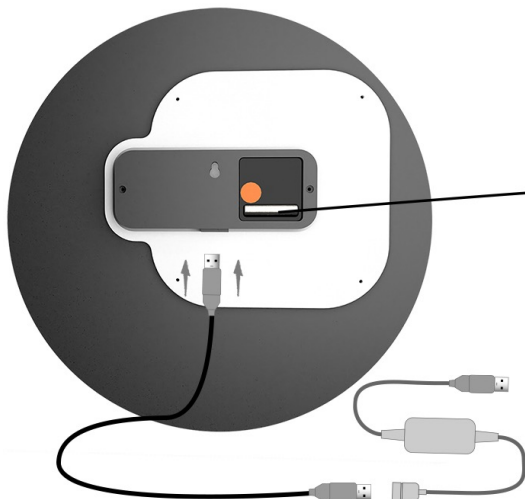

LED WANDUHR Modell „LUNA“

LED wall clock model "LUNA"

WC04 - Serie mit einfarbig W3000K LEDs beleuchtet – mit RF Fernbedienung

WC04 - series backlit with one-color warm-white W3000K LEDs - with RF remote control

Grösse: Ø40cm

Gewicht: 1.55Kg

„LUNA“

Produktbeschreibung:

product description:

LED Wanduhr im Mond Design mit 3D-Lichteffect

LED wall clock in moon design with 3D light effect

Material: material

- **RF Fernbedienung inkl. einer eingebauten Lithium Knopf Batterie Typ 2025/3V (für einfarbige warm-weiss W3000K LEDs)**
- **RF manual incl. one build-in lithium button battery type 2025/3V (based on version for one-color warm-white W3000K LEDs)**
- **1 Satz Schraube und Dübel für Wandbefestigung**
- *Set of 1 screw and dowel for wall mounting*

W3000K

- **RF Signal Empfänger Kabel-Modul (für W3000K LED RF Fernbedienung)**
- *RF receiver cable module (based on version for W3000K LED RF manual)*
- **2m langes USB Strom Verbindungskabel**
- *RF receiver cable module (based on version for W3000K LED RF manual)*
- **Holz Tischaufsteller-Set (zum Selbst-Aufbau)**
- *Wooden table stand set (for self-assembly)*