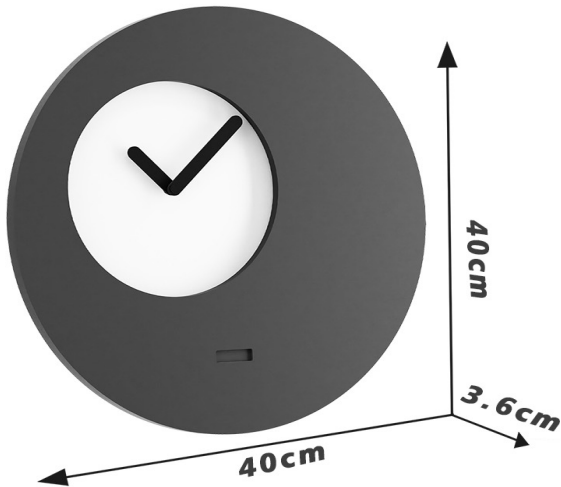

LED WANDUHR Modell „LUNA“

LED wall clock model "LUNA"

WC04 - Serie mit einfarbig W3000K LEDs beleuchtet – mit RF Fernbedienung

WC04 - series backlit with one-color warm-white W3000K LEDs - with RF remote control

Grösse: Ø40cm

Gewicht: 1.55Kg

„LUNA“

Produktbeschreibung:

product description:

LED Wanduhr im Mond Design mit 3D-Lichteffect

LED wall clock in moon design with 3D light effect

Material: material

- Holz-Gehäuse aus 12mm starkem anthrazit-schwarz durchtränktem Holzwerkstoff (MDF) mit CNC ausgeschnitten
- Wooden housing made of 12mm thick anthracite-black impregnated wood material (MDF) cut with CNC
- eingesenktes und ausgeleuchtetes Zifferblatt aus Aluminium Komposite mit verschiedenen gebürsteten Metall-Optiken in 4mm oder furniertem Holzwerkstoff (MDF) in 6mm Stärke
- recessed and illuminated dial made of aluminum composites with various brushed metal looks in 4mm or veneered wood material (MDF) in 6mm thickness
- eingebaute warm-weiße LEDs mit eingebauter Bedienungselektronik
- Built-in warm white LEDs with built-in operating electronics

Gewicht
weight:

RUND round XL:

Ø40 x 3.6 cm

1.55 Kg

44 x 44 x 5 cm

2.34 Kg

Inklusive Montage Zubehör:

Includes mounting accessories: