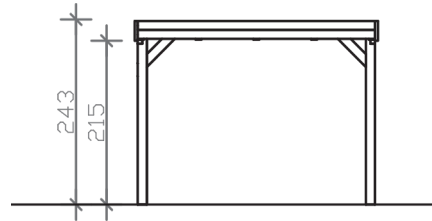

GRUNEWALD

Flachdach-Carport

GRUNEWALD
321 x 554 cm

Gestaltungsbeispiel

- Massive Konstruktion aus hochwertigem Leimholz (BSH-Fichte)
- Farblich behandelt in eiche hell
- Dachschalung mit EPDM-Folie
- Pfosten 12 x 12 cm

GRUNEWALD 321 x 554 cm

Datenblatt / Baubeschreibung

Material	Leimholz, Fichte
Farbbehandlung	Lasiert in Eiche hell
Pfostenstärke	12 x 12 cm
Aufstellbreite	321 cm
Aufstelltiefe	554 cm
Grundfläche	17,78 m ²
Umbauter Raum	42,15 m ³
Breite Sockelmaß	313 cm
Tiefe Sockelmaß	496 cm
Durchfahrtshöhe vorne	215 cm
Durchfahrtshöhe hinten	211 cm
Durchfahrtsbreite	289 cm
Firsthöhe	243 cm
Traufenhöhe	231 cm
Schneelast	1,00 kN/m ²
Dachform	Flachdach
Dachfläche	17,78 m ²
Dachneigung	1,2 °
Dacheindeckung	Dachschalung mit EPDM-Folie
Dachstärke	20 mm

Wasserablauf	nach hinten
Pfostenabstand Tiefe	230 cm
Pfostenanzahl	6
Oberfläche Holz	75,37 m ²
Im Lieferumfang enthalten	H-Pfostenanker zum Einbetonieren, Montagematerial, Aufbauanleitung
Anzahl Packstücke	2
Verpackungsgewicht gesamt	598 kg
Verpackungsmaße	Paket 1: 120 cm x 320 cm x 60 cm 541,0 kg Paket 2: 60 cm x 35 cm x 60 cm 57,0 kg
Artikelnummer	241019-01-35
EAN-Nummer	4018211038411
Garantie	5 Jahre gemäß unseren Garantiebedingungen

GRUNEWALD
321 x 554 cm

Ansicht
vorne

Schnitt

Grundriss

GRUNEWALD

321 x 554 cm

Schnitte und Ansichten Maßstab 1:100