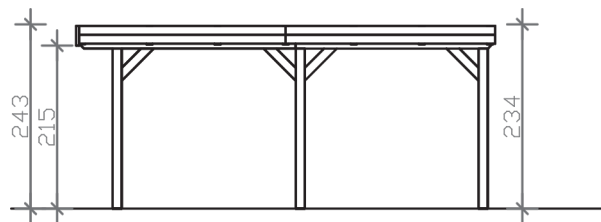

GRUNEWALD

Flachdach-Carport

GRUNEWALD
321 x 554 cm

Gestaltungsbeispiel

- Massive Konstruktion aus hochwertigem Leimholz (BSH-Fichte)
- Farblich behandelt in eiche hell
- Dachschalung mit EPDM-Folie
- Pfosten 12 x 12 cm

GRUNEWALD 321 x 554 cm

Datenblatt / Baubeschreibung

Material	Leimholz, Fichte
Farbbehandlung	Lasiert in Eiche hell
Pfostenstärke	12 x 12 cm
Aufstellbreite	321 cm
Aufstelltiefe	554 cm
Grundfläche	17,78 m ²
Umbauter Raum	42,15 m ³
Breite Sockelmaß	313 cm
Tiefe Sockelmaß	496 cm
Durchfahrtshöhe vorne	215 cm
Durchfahrtshöhe hinten	211 cm
Durchfahrtsbreite	289 cm
Firsthöhe	243 cm
Traufenhöhe	231 cm
Schneelast	1,00 kN/m ²
Dachform	Flachdach
Dachfläche	17,78 m ²
Dachneigung	1,2 °
Dacheindeckung	Dachschalung mit EPDM-Folie
Dachstärke	20 mm

Wasserablauf	nach hinten
Pfostenabstand Tiefe	230 cm
Pfostenanzahl	6
Oberfläche Holz	75,37 m ²
Im Lieferumfang enthalten	H-Pfostenanker zum Einbetonieren, Montagematerial, Aufbauanleitung
Anzahl Packstücke	2
Verpackungsgewicht gesamt	598 kg
Verpackungsmaße	Paket 1: 120 cm x 320 cm x 60 cm 541,0 kg Paket 2: 60 cm x 35 cm x 60 cm 57,0 kg
Artikelnummer	241019-01-35
EAN-Nummer	4018211038411
Garantie	5 Jahre gemäß unseren Garantiebedingungen

GRUNEWALD
321 x 554 cm

Ansicht
vorne

Schnitt

Grundriss

GRUNEWALD

321 x 554 cm

Schnitte und Ansichten Maßstab 1:100