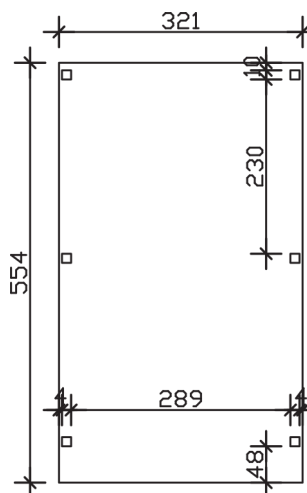

GRUNEWALD

Flachdach-Carport

GRUNEWALD
321 x 554 cm

Gestaltungsbeispiel

- Massive Konstruktion aus hochwertigem Leimholz (BSH-Fichte)
- Farblich behandelt in eiche hell
- Dachschalung mit EPDM-Folie
- Pfosten 12 x 12 cm

GRUNEWALD 321 x 554 cm

Datenblatt / Baubeschreibung

Material	Leimholz, Fichte
Farbbehandlung	Lasiert in Eiche hell
Pfostenstärke	12 x 12 cm
Aufstellbreite	321 cm
Aufstelltiefe	554 cm
Grundfläche	17,78 m ²
Umbauter Raum	42,15 m ³
Breite Sockelmaß	313 cm
Tiefe Sockelmaß	496 cm
Durchfahrtshöhe vorne	215 cm
Durchfahrtshöhe hinten	211 cm
Durchfahrtsbreite	289 cm
Firsthöhe	243 cm
Traufenhöhe	231 cm
Schneelast	1,00 kN/m ²
Dachform	Flachdach
Dachfläche	17,78 m ²
Dachneigung	1,2 °
Dacheindeckung	Dachschalung mit EPDM-Folie
Dachstärke	20 mm

Wasserablauf	nach hinten
Pfostenabstand Tiefe	230 cm
Pfostenanzahl	6
Oberfläche Holz	75,37 m ²
Im Lieferumfang enthalten	H-Pfostenanker zum Einbetonieren, Montagematerial, Aufbauanleitung
Anzahl Packstücke	2
Verpackungsgewicht gesamt	598 kg
Verpackungsmaße	Paket 1: 120 cm x 320 cm x 60 cm 541,0 kg Paket 2: 60 cm x 35 cm x 60 cm 57,0 kg
Artikelnummer	241019-01-35
EAN-Nummer	4018211038411
Garantie	5 Jahre gemäß unseren Garantiebedingungen

GRUNEWALD
321 x 554 cm

Ansicht
vorne

Schnitt

Grundriss

GRUNEWALD

321 x 554 cm

Schnitte und Ansichten Maßstab 1:100