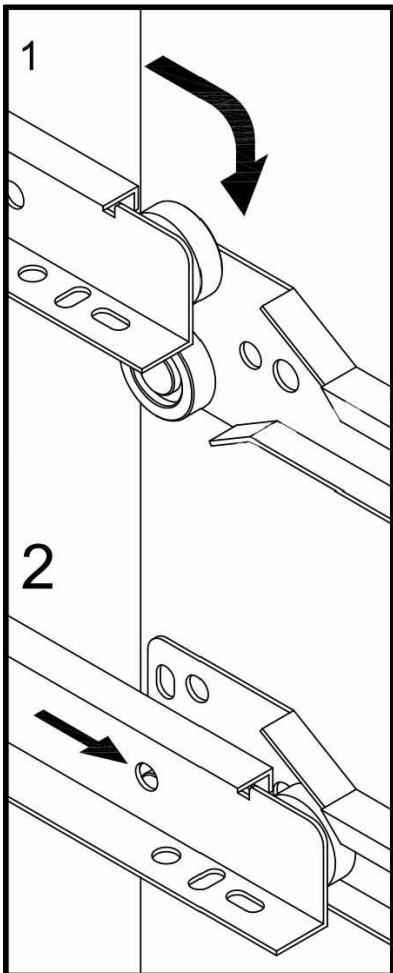

22

B 16PCS Φ15*11 	E 4SET DR DL CR CL 	F 16PCS M3.5*35 	G 16PCS M3.5*14 
--	--	---	---

23

G 12PCS
M3.5*14

CE

BITTE BEACHTEN: Die Tischplatte ist mit einer dichten Kunststoff-Schutzfolie überzogen.

Wenn das Produkt nach der Demontage Kratzer aufweist, machen Sie sich bitte keine Sorgen, es handelt sich nicht um Produktschäden.