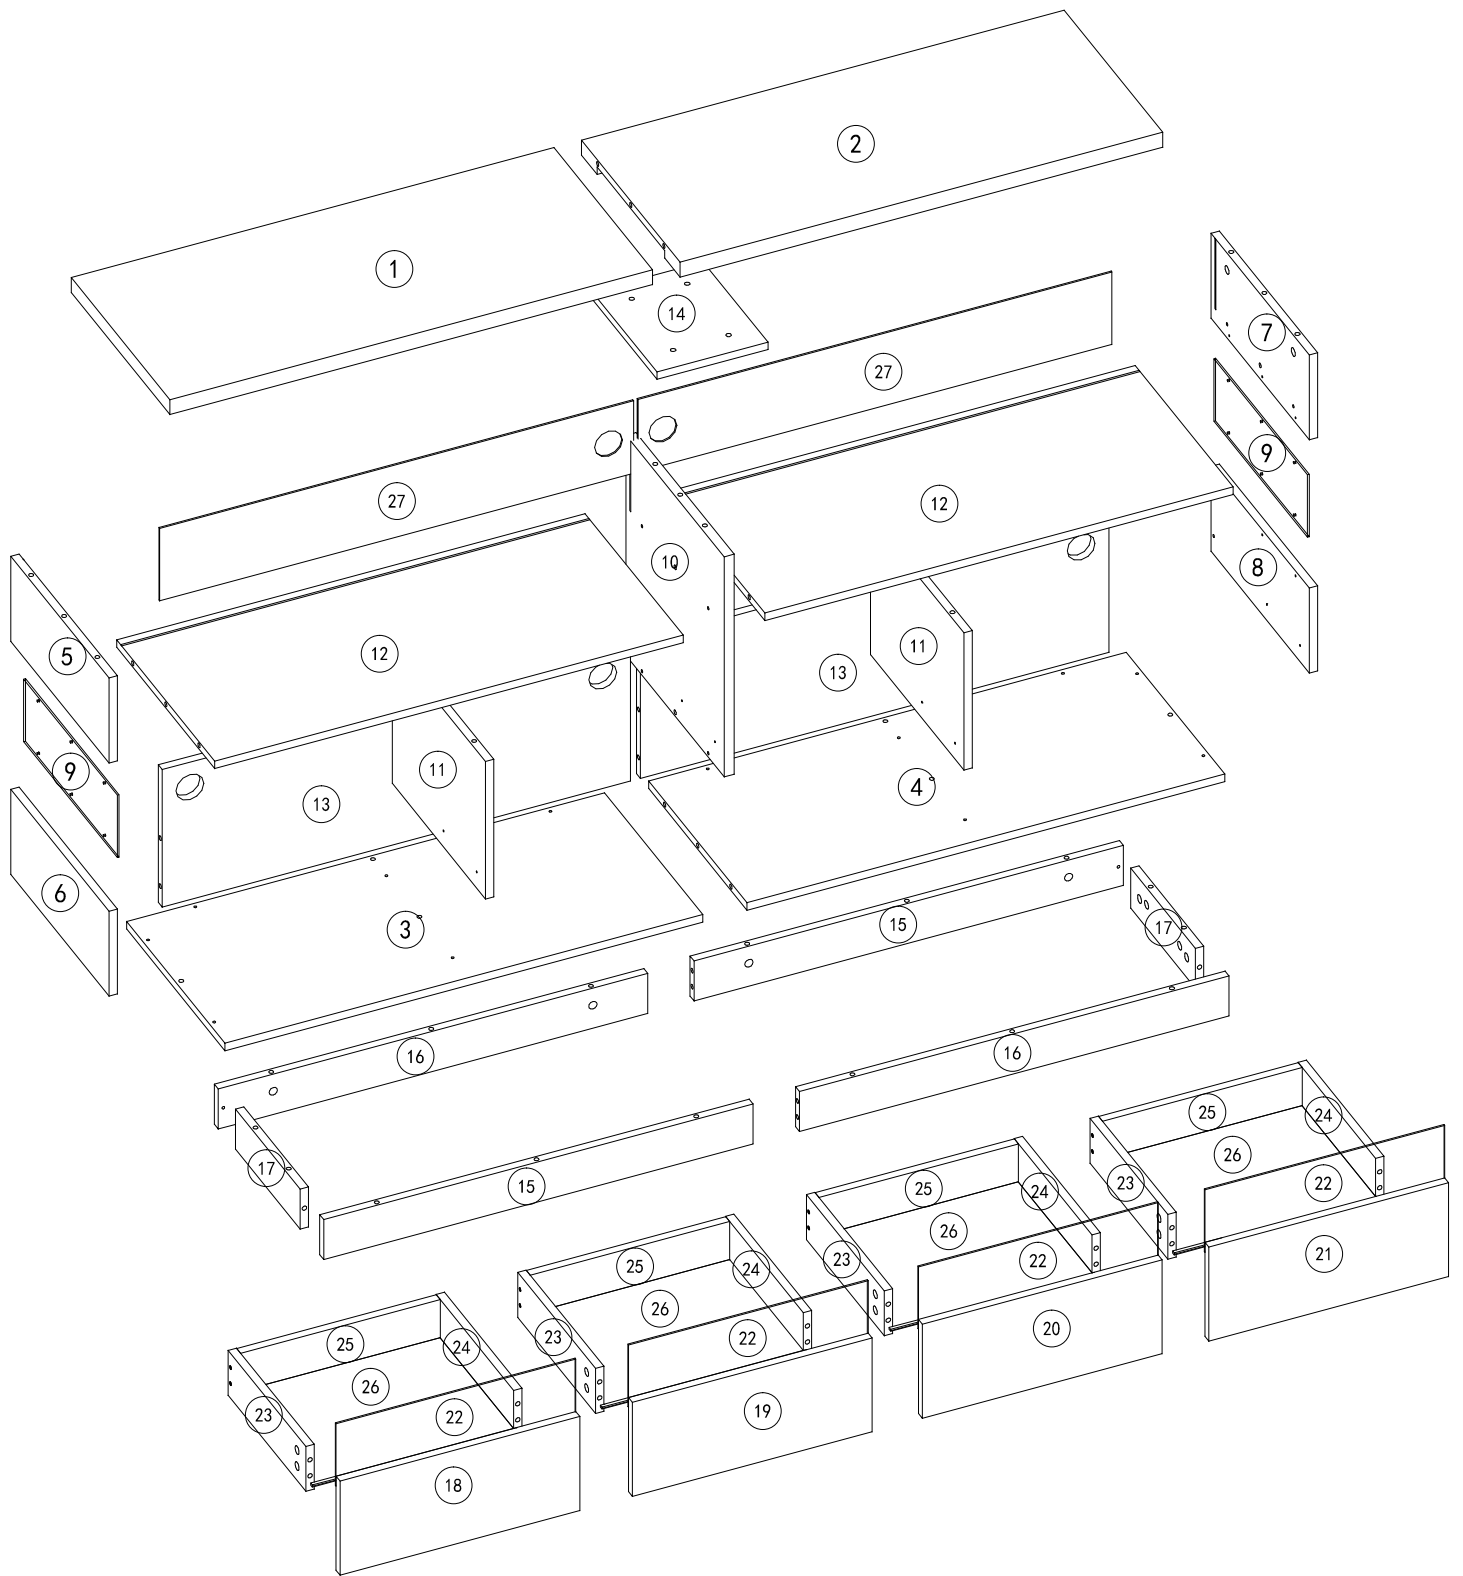

CE

BITTE BEACHTEN: Die Tischplatte ist mit einer dichten Kunststoff-Schutzfolie überzogen.

Wenn das Produkt nach der Demontage Kratzer aufweist, machen Sie sich bitte keine Sorgen, es handelt sich nicht um Produktschäden.

Bitte reißen Sie die Schutzfolie auf der Oberfläche entlang der Kante langsam ab. Nach dem Abziehen wird das Produkt glatt und sauber.

A 66PCS 	B 66PCS $\Phi 15*11$ 	C 30PCS $\Phi 8*40$ 	D 12PCS $M5*40$ 	E 4SET  DR DL CR CL 300
---	---	--	---	---