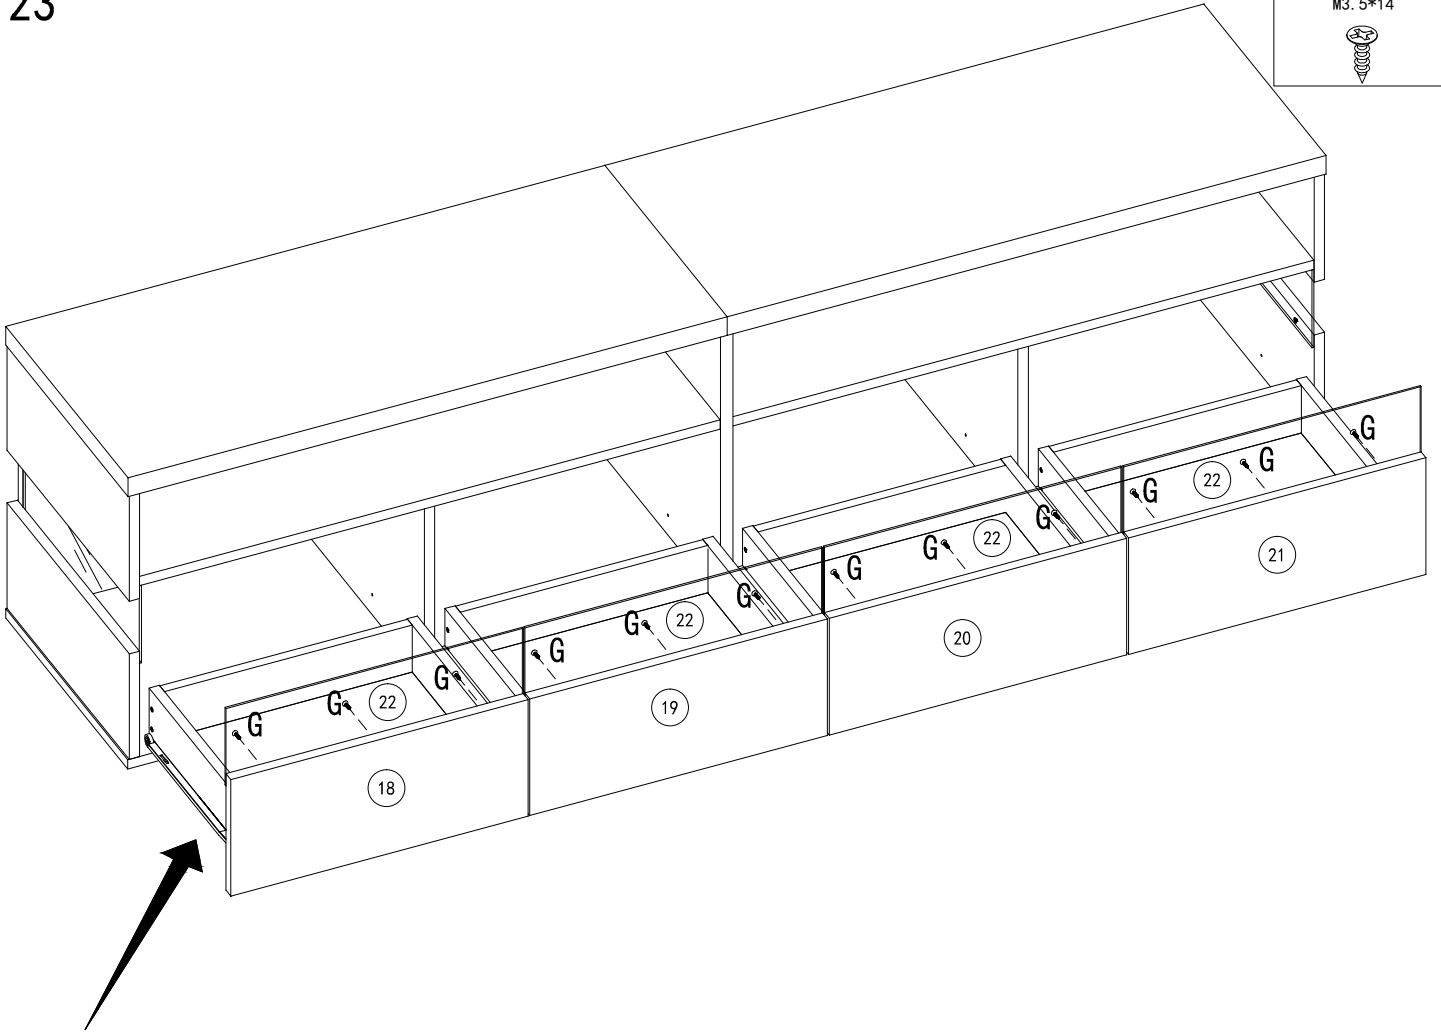

22

B 16PCS Φ15*11 	E 4SET DR DL CR CL 	F 16PCS M3.5*35 	G 16PCS M3.5*14 
--	--	---	---

23

G 12PCS
M3.5*14

CE

BITTE BEACHTEN: Die Tischplatte ist mit einer dichten Kunststoff-Schutzfolie überzogen.

Wenn das Produkt nach der Demontage Kratzer aufweist, machen Sie sich bitte keine Sorgen, es handelt sich nicht um Produktschäden.