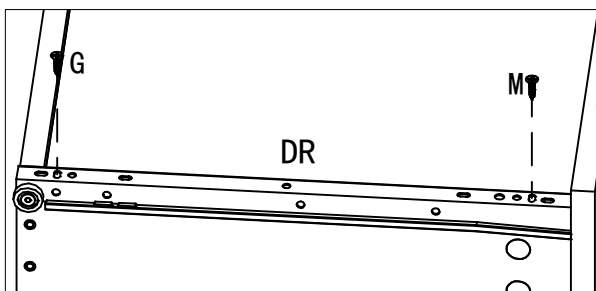

22

B 16PCS Φ15*11 	E 4SET DR DL CR CL 	F 16PCS M3.5*35 	G 16PCS M3.5*14 
--	--	---	---

23

G 12PCS
M3.5*14

CE

BITTE BEACHTEN: Die Tischplatte ist mit einer dichten Kunststoff-Schutzfolie überzogen.

Wenn das Produkt nach der Demontage Kratzer aufweist, machen Sie sich bitte keine Sorgen, es handelt sich nicht um Produktschäden.