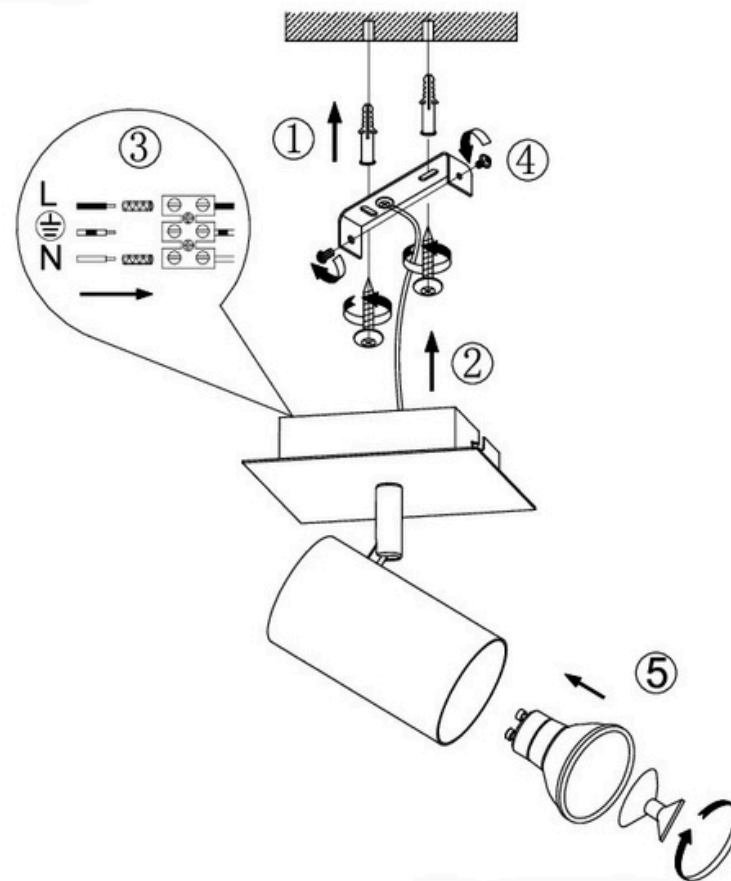

(SR) UPOZORENJE!

Prije početka montaže, pažljivo pročitajte sigurnosne upute!

(UK) ПОПЕРЕДЖЕННЯ!

Перед розбиранням, будь ласка, уважно прочитайте інструкції з техніки безпеки!

230V ~ 50Hz, 1x GU10 / max. 25W