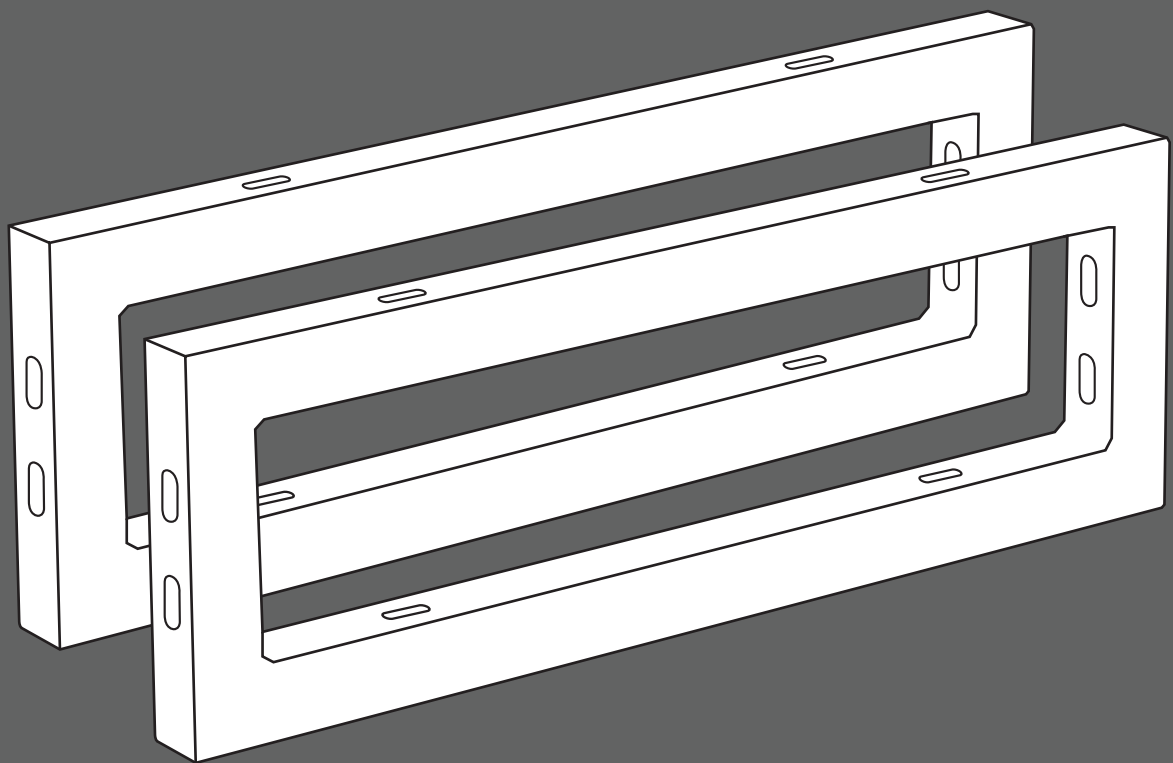

VENDOMNIA

ORIGINAL-BEDIENUNGSANLEITUNG

DE

ART. NR.: WNDKNSL

WANDKONSOLE FÜR WASCHTISCH - 2ER SET

LIEBE KUNDIN, LIEBER KUNDE

DANKE, DASS SIE SICH FÜR UNSER PRODUKT ENTSCIEDEN HABEN. BITTE LESEN SIE DIE BEDIENUNGSANLEITUNG AUFMERKSAM DURCH, BEVOR SIE DAS PRODUKT MONTIEREN, ANSCHLIESSEN ODER BENUTZEN, UM SCHÄDEN DURCH UNSACHGEMÄßEN GEBRAUCH ZU VERMEIDEN. BEACHTEN SIE INSBESONDERE DIE SICHERHEITSHINWEISE. SOLLTEN SIE DIESES PRODUKT AN DRITTE WEITERGEBEN, MUSS DIESE BEDIENUNGSANLEITUNG MIT AUSGEHÄNDIGT WERDEN.

ENTFERNEN SIE DIE GESAMTE VERPACKUNG UND ÜBERPRÜFEN SIE ALLE MITGELIEFERTEN KOMPONENTEN ANHAND DER TEILELISTE UND VERGEWISSERN SIE SICH, DASS DER BAUSATZ VOLLSTÄNDIG UND UNBESCHÄDIGT IST.

- 2ER SET
- 3 GRÖSSEN
- INDUSTRIAL DESIGN
- ROBUSTES GESTELL AUS STAHL
- VORGEBOHRTE LÖCHER
- BREITE ANWENDUNG
- GROSSE TRAGFÄHIGKEIT
- FARBE: SCHWARZ, GRAU ODER INDUSTRIAL
- 4 MONTAGELÖCHER
- LÖCHER Ø: 5 MM
- MONTAGEPLATTE: 30 MM DICK
- MATERIAL: STAHL MIT PULVERBESCHICHTUNG
- EMPFOHLENE SCHRAUBEN: M5x25
- ABSTAND VOM RAND ZUM LOCH: 100 MM
- KASTENPROFIL: 30 X 30 MM
- 3 GRÖSSEN:

40 X 15 X 3 CM (T/H/D)

- LOCHABSTAND: 200 MM
- GEWICHT: CA. 2 KG

45 X 15 X 3 CM (T/H/D)

- LOCHABSTAND: 250 MM
- GEWICHT: CA. 2 KG

50 X 15 X 3 CM (T/H/D)

- LOCHABSTAND: 300 MM
- GEWICHT: CA. 2,2 KG

VENDOMNIA