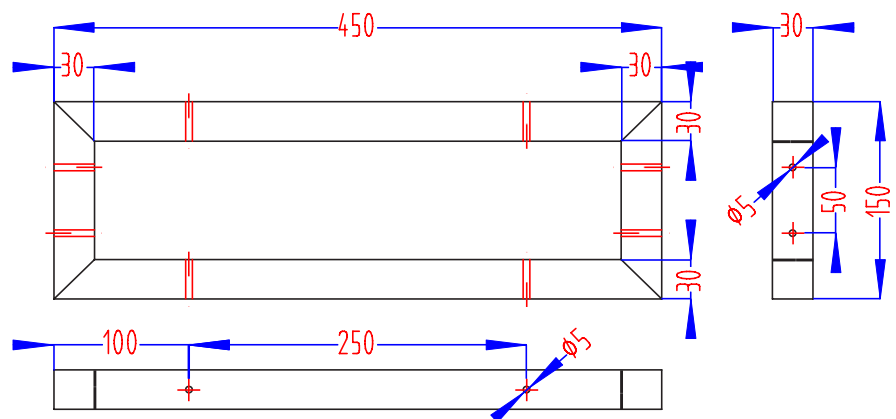

ENTFERNEN SIE DIE GESAMTE VERPACKUNG UND ÜBERPRÜFEN SIE ALLE MITGELIEFERTEN KOMPONENTEN ANHAND DER TEILELISTE UND VERGEWISSERN SIE SICH, DASS DER BAUSATZ VOLLSTÄNDIG UND UNBESCHÄDIGT IST.

- 2ER SET
- 3 GRÖSSEN
- INDUSTRIAL DESIGN
- ROBUSTES GESTELL AUS STAHL
- VORGEBOHRTE LÖCHER
- BREITE ANWENDUNG
- GROSSE TRAGFÄHIGKEIT
- FARBE: SCHWARZ, GRAU ODER INDUSTRIAL
- 4 MONTAGELÖCHER
- LÖCHER Ø: 5 MM
- MONTAGEPLATTE: 30 MM DICK
- MATERIAL: STAHL MIT PULVERBESCHICHTUNG
- EMPFOHLENE SCHRAUBEN: M5x25
- ABSTAND VOM RAND ZUM LOCH: 100 MM
- KASTENPROFIL: 30 X 30 MM
- 3 GRÖSSEN:

40 X 15 X 3 CM (T/H/D)

- LOCHABSTAND: 200 MM
- GEWICHT: CA. 2 KG

45 X 15 X 3 CM (T/H/D)

- LOCHABSTAND: 250 MM
- GEWICHT: CA. 2 KG

50 X 15 X 3 CM (T/H/D)

- LOCHABSTAND: 300 MM
- GEWICHT: CA. 2,2 KG

VENDOMNIA