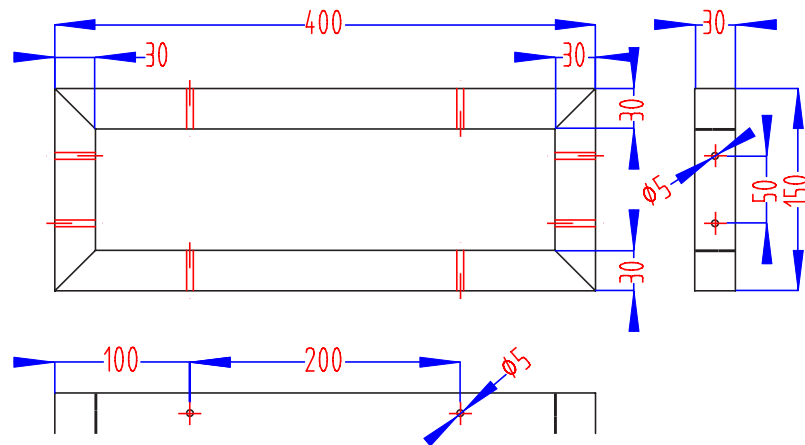

VENDOMNIA

ORIGINAL-BEDIENUNGSANLEITUNG

DE

ART. NR.: WNDKNSL

WANDKONSOLE FÜR WASCHTISCH - 2ER SET

LIEBE KUNDIN, LIEBER KUNDE

DANKE, DASS SIE SICH FÜR UNSER PRODUKT ENTSCIEDEN HABEN. BITTE LESEN SIE DIE BEDIENUNGSANLEITUNG AUFMERKSAM DURCH, BEVOR SIE DAS PRODUKT MONTIEREN, ANSCHLIESSEN ODER BENUTZEN, UM SCHÄDEN DURCH UNSACHGEMÄßEN GEBRAUCH ZU VERMEIDEN. BEACHTEN SIE INSBESONDERE DIE SICHERHEITSHINWEISE. SOLLTEN SIE DIESES PRODUKT AN DRITTE WEITERGEBEN, MUSS DIESE BEDIENUNGSANLEITUNG MIT AUSGEHÄNDIGT WERDEN.

ENTFERNEN SIE DIE GESAMTE VERPACKUNG UND ÜBERPRÜFEN SIE ALLE MITGELIEFERTEN KOMPONENTEN ANHAND DER TEILELISTE UND VERGEWISSERN SIE SICH, DASS DER BAUSATZ VOLLSTÄNDIG UND UNBESCHÄDIGT IST.

- 2ER SET
- 3 GRÖSSEN
- INDUSTRIAL DESIGN
- ROBUSTES GESTELL AUS STAHL
- VORGEBOHRTE LÖCHER
- BREITE ANWENDUNG
- GROSSE TRAGFÄHIGKEIT
- FARBE: SCHWARZ, GRAU ODER INDUSTRIAL
- 4 MONTAGELÖCHER
- LÖCHER Ø: 5 MM
- MONTAGEPLATTE: 30 MM DICK
- MATERIAL: STAHL MIT PULVERBESCHICHTUNG
- EMPFOHLENE SCHRAUBEN: M5x25
- ABSTAND VOM RAND ZUM LOCH: 100 MM
- KASTENPROFIL: 30 X 30 MM
- 3 GRÖSSEN:

40 X 15 X 3 CM (T/H/D)

- LOCHABSTAND: 200 MM
- GEWICHT: CA. 2 KG

45 X 15 X 3 CM (T/H/D)

- LOCHABSTAND: 250 MM
- GEWICHT: CA. 2 KG

50 X 15 X 3 CM (T/H/D)

- LOCHABSTAND: 300 MM
- GEWICHT: CA. 2,2 KG

VENDOMNIA