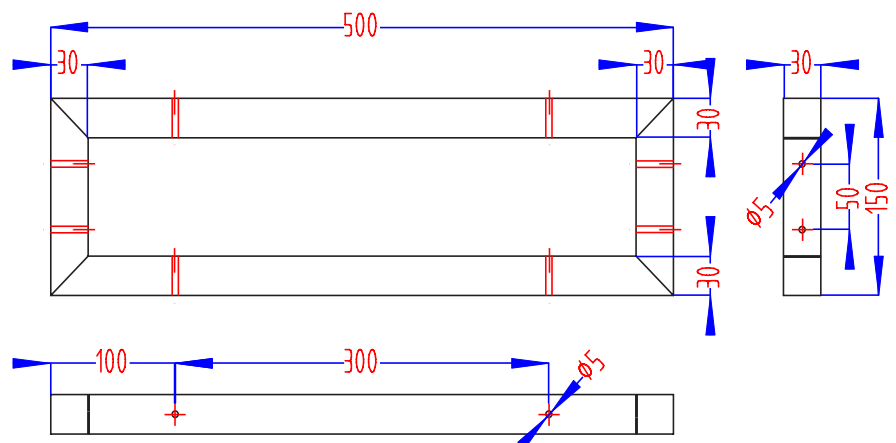

ENTFERNEN SIE DIE GESAMTE VERPACKUNG UND ÜBERPRÜFEN SIE ALLE MITGELIEFERTEN KOMPONENTEN ANHAND DER TEILELISTE UND VERGEWISSERN SIE SICH, DASS DER BAUSATZ VOLLSTÄNDIG UND UNBESCHÄDIGT IST.

- 2ER SET
- 3 GRÖSSEN
- INDUSTRIAL DESIGN
- ROBUSTES GESTELL AUS STAHL
- VORGEBOHRTE LÖCHER
- BREITE ANWENDUNG
- GROSSE TRAGFÄHIGKEIT
- FARBE: SCHWARZ, GRAU ODER INDUSTRIAL
- 4 MONTAGELÖCHER
- LÖCHER Ø: 5 MM
- MONTAGEPLATTE: 30 MM DICK
- MATERIAL: STAHL MIT PULVERBESCHICHTUNG
- EMPFOHLENE SCHRAUBEN: M5x25
- ABSTAND VOM RAND ZUM LOCH: 100 MM
- KASTENPROFIL: 30 X 30 MM
- 3 GRÖSSEN:

40 X 15 X 3 CM (T/H/D)

- LOCHABSTAND: 200 MM
- GEWICHT: CA. 2 KG

45 X 15 X 3 CM (T/H/D)

- LOCHABSTAND: 250 MM
- GEWICHT: CA. 2 KG

50 X 15 X 3 CM (T/H/D)

- LOCHABSTAND: 300 MM
- GEWICHT: CA. 2,2 KG

VENDOMNIA