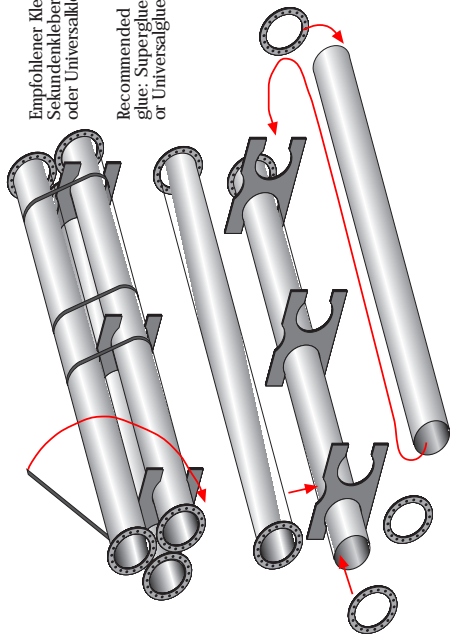

Empfohlener Kleber:
Sekundenkleber
oder Universalkleber

Recommended
glue: Superglue
or Universalgilte

MBZ Modell
Bah n
Zubehö r
Thomas Oswald

Am Schafberg 14
96489 Niederfüllbach
Tel.: 09565/617590
www.mbz-katalog.de
Made in Germany

3 Röhren mit Flansch
3 tubes with flange connection
Größe/Size: H0

Art.Nr.: 80 210