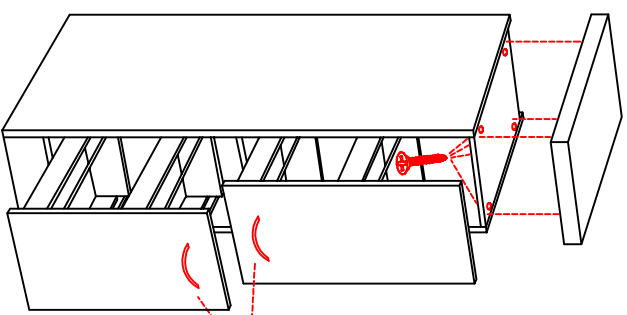

# DAS 30 Variante

Montageanleitung / Notice de montage / Assembly instruction

			
Ø5mm	34x	16x	3, 5x15

12x

12x

					
Ø8x10	3, 5x15	M4x10	M4x10	8x	4x

16x 48x 15x 16x 8x

				
3, 5x30	4, 5x15	1x	1x	Ø8mm

4x 2x 1x 1x 1x

4, 5x50
1x

**Klipsicherung !!!**  
Schränk und Wand mittels Winkel verbinden (unter dem oberen Boden)

Die Einstellung der Auszug-Blenden bitte durch drehen an den einzelnen Rehringstangen vornehmen. (heranholen oder wegdrücken)