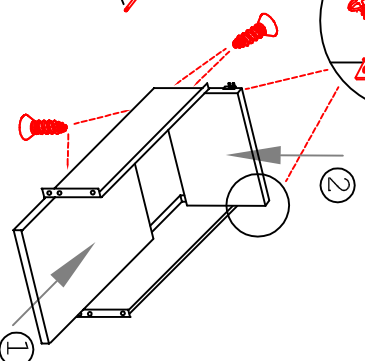

# DAS 30 Variante

Montageanleitung / Notice de montage / Assembly instruction

			
Ø5mm	34x	16x	3, 5x15

12x

12x

					
Ø8x10	3, 5x15	M4x10	M4x10	8x	4x

16x 48x 15x 16x 8x

				
3, 5x30	4, 5x15	1x	1x	Ø8mm

4x 2x 1x 1x 1x

4, 5x50
1x

**Klipsicherung !!!**  
Schränk und Wand mittels Winkel verbinden (unter dem oberen Boden)

Die Einstellung der Auszug-Blenden bitte durch drehen an den einzelnen Rehringstangen vornehmen. (heranholen oder wegdrücken)