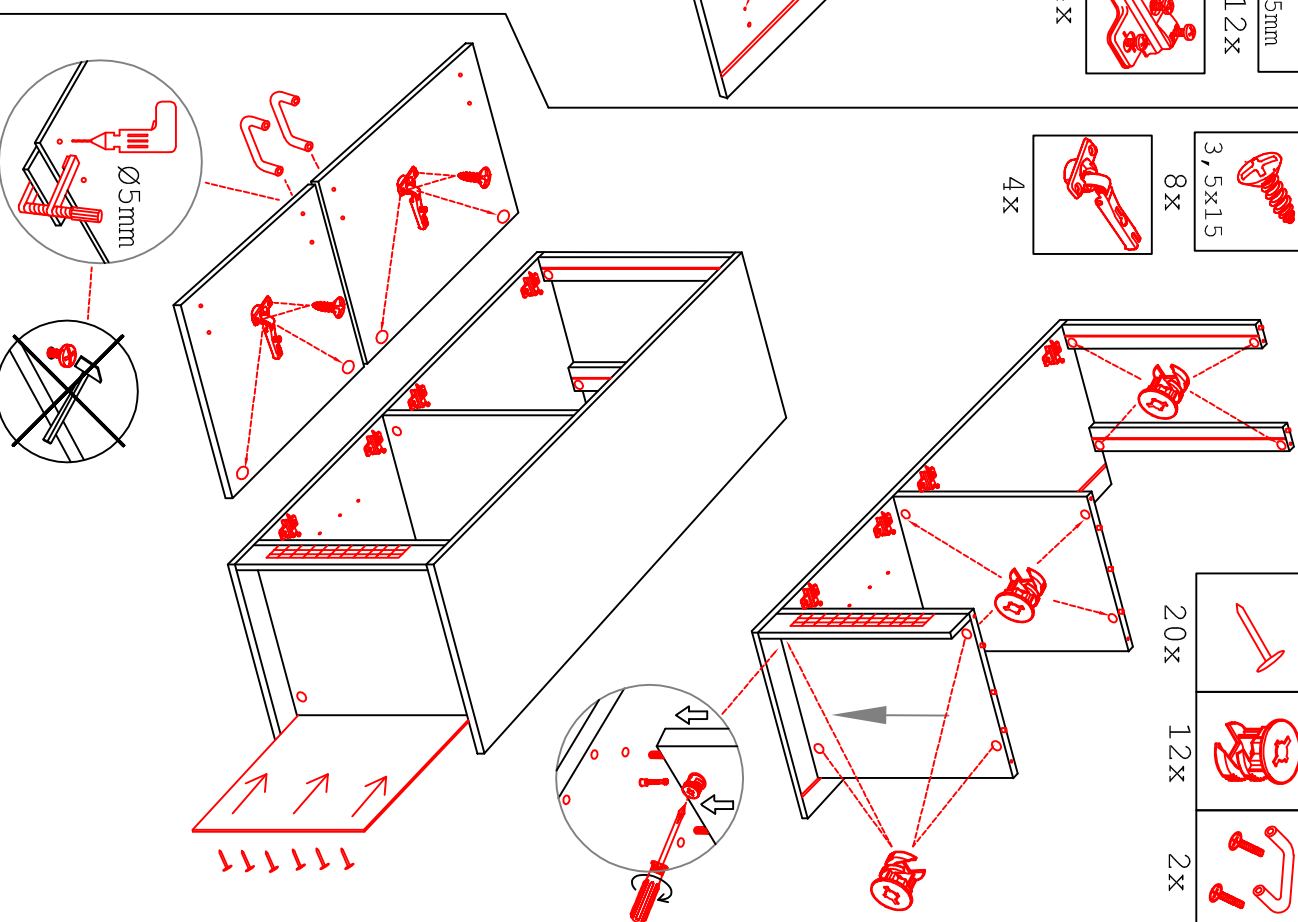

# DGIT 60 Variante

Montageanleitung / Notice de montage / Assembly instruction

Wandbefestigung, Kippsicherung

# DAS 30 Variante

Montageanleitung / Notice de montage / Assembly instruction

			
Ø5mm	34x	16x	3, 5x15

12x

12x

					
Ø8x10	3, 5x15	M4x10	M4x10	8x	4x

16x 48x 15x 16x 8x

				
3, 5x30	4, 5x15	1x	1x	Ø8mm