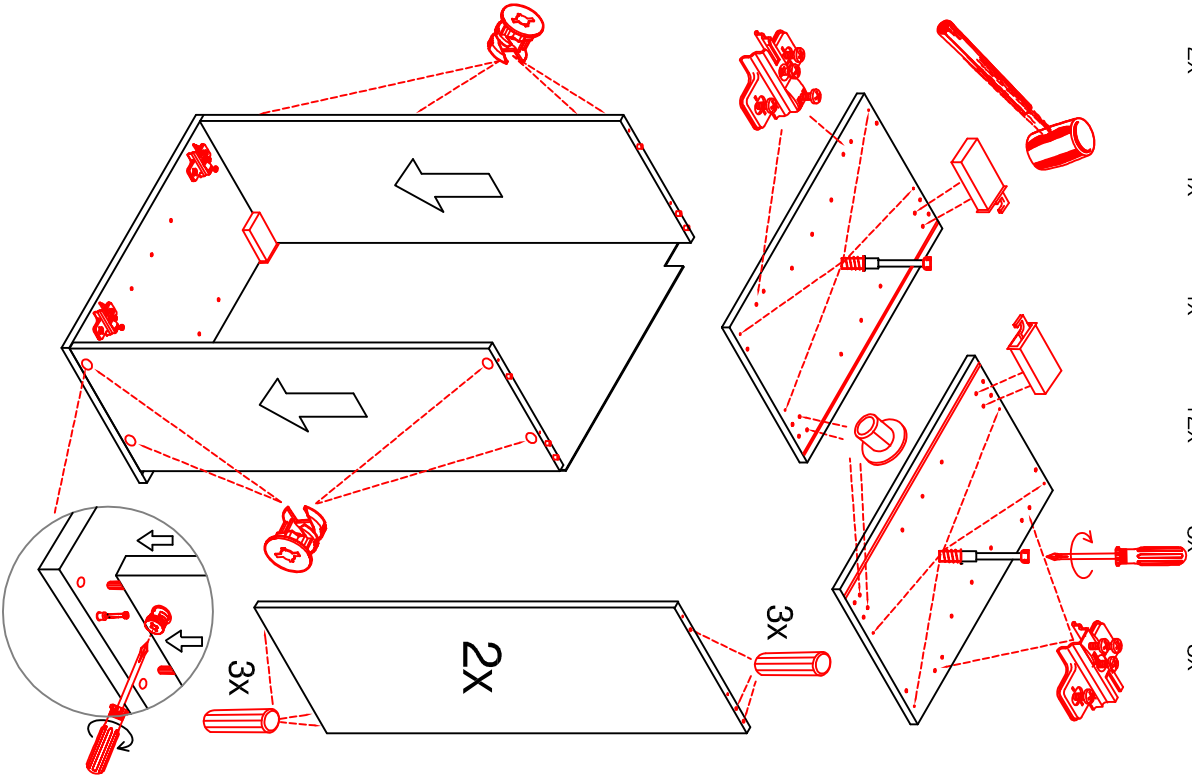

H 80 / H 100 / HG 100 / HGH 100

Varianto

Montageanleitung / Notice de montage / Assembly instruction