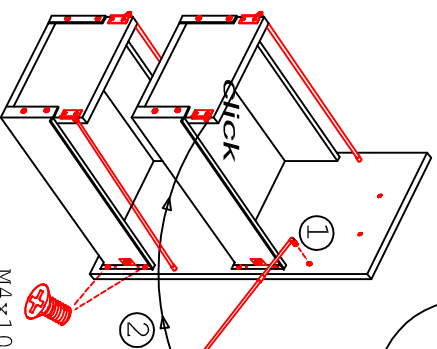

# DAS 30 Variante

Montageanleitung / Notice de montage / Assembly instruction

			
Ø5mm	34x	16x	3, 5x15

12x

12x

					
Ø8x10	3, 5x15	M4x10	M4x10	8x	4x

16x 48x 15x 16x 8x

				
3, 5x30	4, 5x15	1x	1x	Ø8mm

4x 2x 1x 1x 1x

4, 5x50
1x

**Klipsicherung !!!**  
Schränk und Wand mittels Winkel verbinden (unter dem oberen Boden)

Die Einstellung der Auszug-Blenden bitte durch drehen an den einzelnen Rehringstangen vornehmen. (heranholen oder wegdrücken)