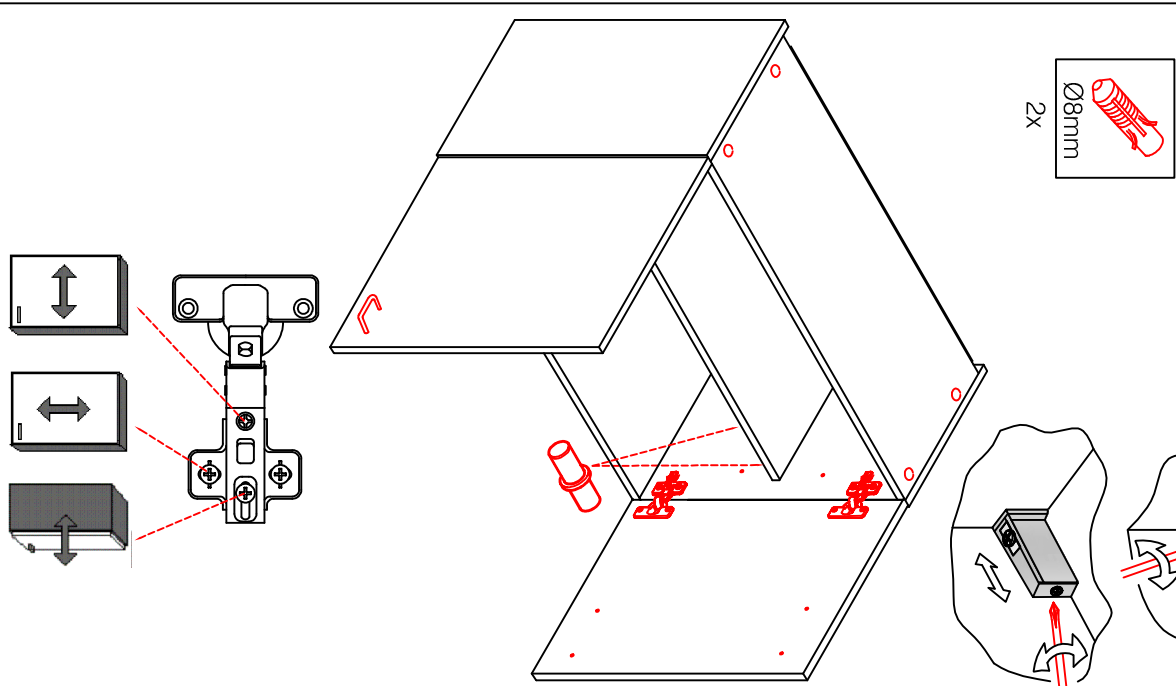

H 80 / H 100 / HG 100 / HGH 100

Varianto

Montageanleitung / Notice de montage / Assembly instruction