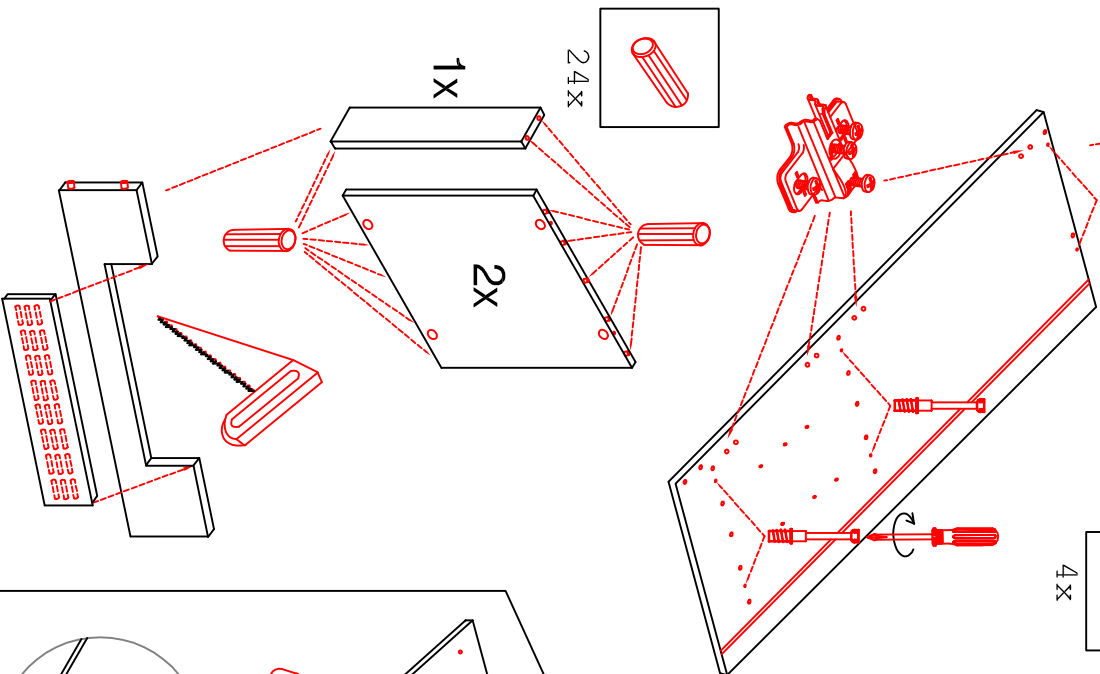

# DGIT 60 Variante

Montageanleitung / Notice de montage / Assembly instruction

Wandbefestigung, Kippsicherung

# DAS 30 Variante

Montageanleitung / Notice de montage / Assembly instruction

			
Ø5mm	34x	16x	3, 5x15

12x

12x

					
Ø8x10	3, 5x15	M4x10	M4x10	8x	4x

16x 48x 15x 16x 8x

				
3, 5x30	4, 5x15	1x	1x	Ø8mm