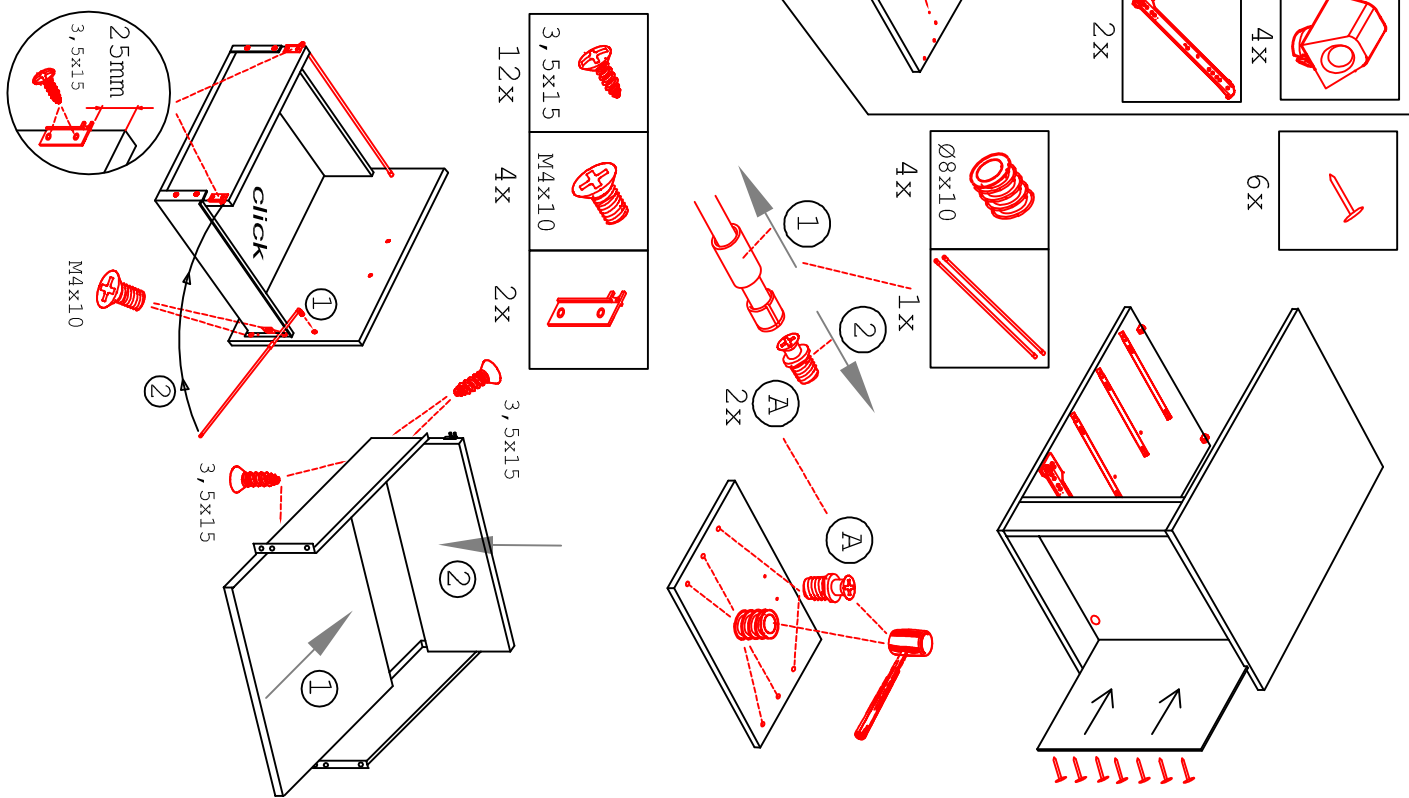

## Variante

**A**

**B**

GSP-Paket

# DAS 30 Variante

Montageanleitung / Notice de montage / Assembly instruction

			
Ø5mm	34x	16x	3, 5x15

12x

12x

					
Ø8x10	3, 5x15	M4x10	M4x10	8x	4x

16x 48x 15x 16x 8x

				
3, 5x30	4, 5x15	1x	1x	Ø8mm