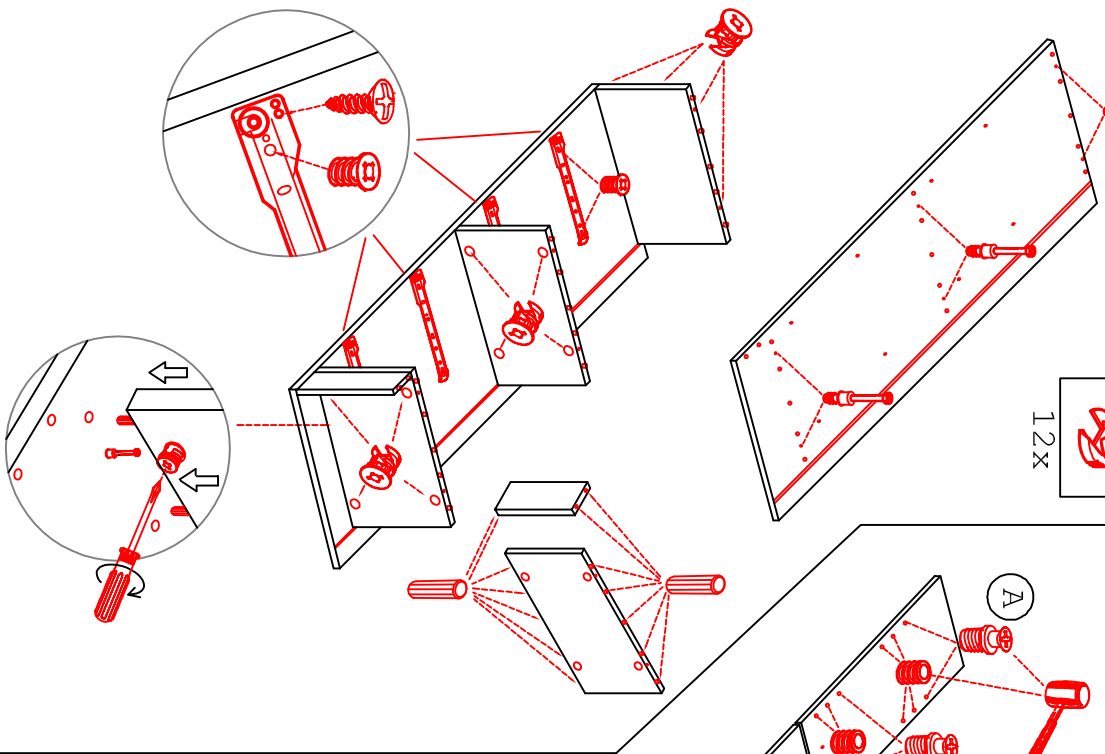

# DAS 30 Variante

Montageanleitung / Notice de montage / Assembly instruction

			
Ø5mm	34x	16x	3, 5x15

12x

12x

					
Ø8x10	3, 5x15	M4x10	M4x10	8x	4x

16x 48x 15x 16x 8x

				
3, 5x30	4, 5x15	1x	1x	Ø8mm

4x 2x 1x 1x 1x

4, 5x50
1x

**Klipsicherung !!!**  
Schränk und Wand mittels Winkel verbinden (unter dem oberen Boden)

Die Einstellung der Auszug-Blenden bitte durch drehen an den einzelnen Rehringstangen vornehmen. (heranholen oder wegdrücken)