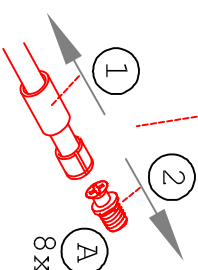

# DAS 30 Variante

Montageanleitung / Notice de montage / Assembly instruction

			
Ø5mm	34x	16x	3, 5x15

12x

12x

					
Ø8x10	3, 5x15	M4x10	M4x10	8x	4x

16x 48x 15x 16x 8x

				
3, 5x30	4, 5x15	1x	1x	Ø8mm

4x 2x 1x 1x 1x

4, 5x50
1x

**Klipsicherung !!!**  
Schränk und Wand mittels Winkel verbinden (unter dem oberen Boden)

Die Einstellung der Auszug-Blenden bitte durch drehen an den einzelnen Rehringstangen vornehmen. (heranholen oder wegdrücken)