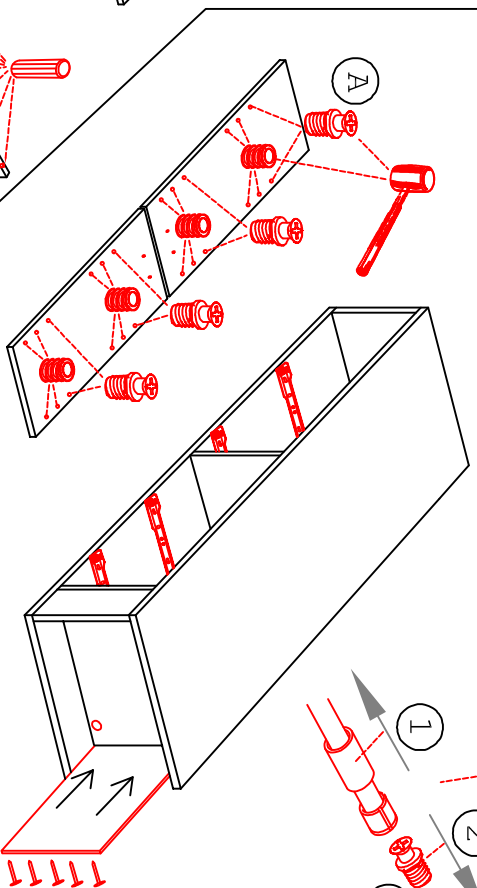

# DAS 30 Variante

Montageanleitung / Notice de montage / Assembly instruction

			
Ø5mm	34x	16x	3, 5x15

12x

12x

					
Ø8x10	3, 5x15	M4x10	M4x10	8x	4x

16x 48x 15x 16x 8x

				
3, 5x30	4, 5x15	1x	1x	Ø8mm

4x 2x 1x 1x 1x

4, 5x50
1x

**Klipsicherung !!!**  
Schränk und Wand mittels Winkel verbinden (unter dem oberen Boden)

Die Einstellung der Auszug-Blenden bitte durch drehen an den einzelnen Rehringstangen vornehmen. (heranholen oder wegdrücken)