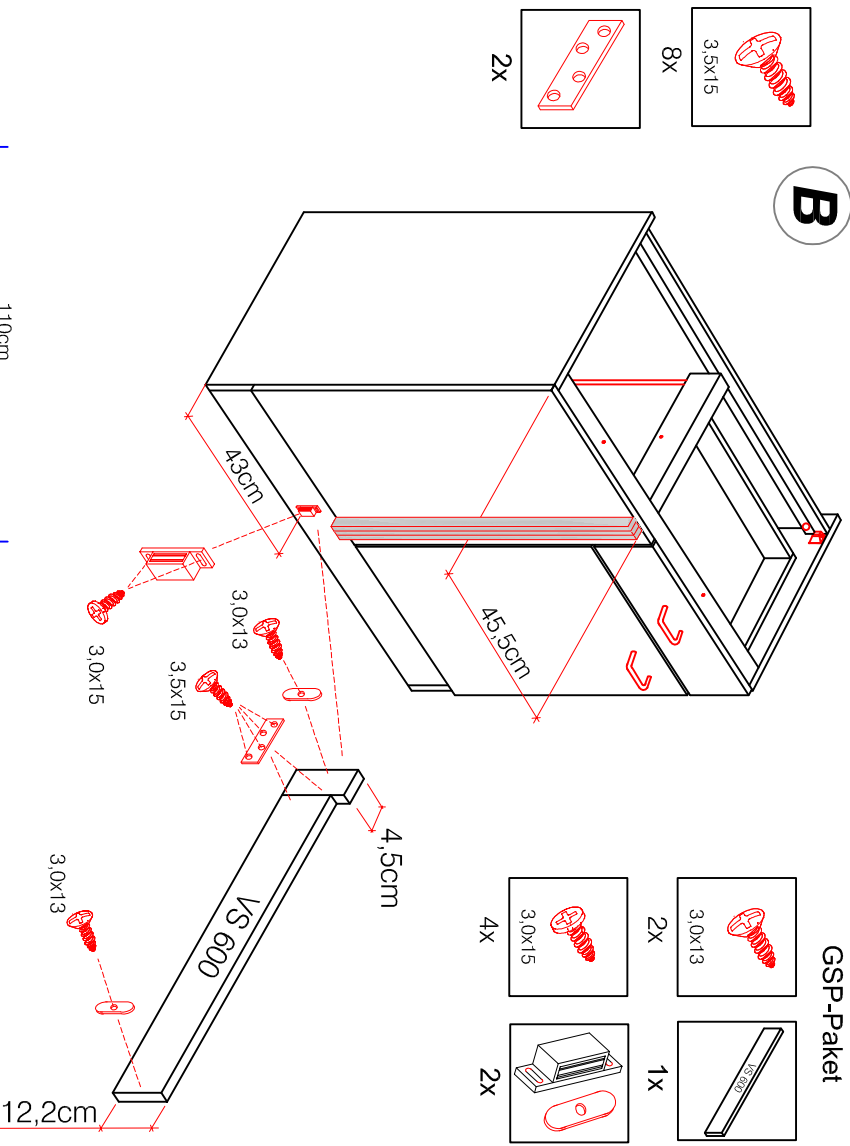

UEBE 110 B-Type

Montageanleitung / Notice de montage / Assembly instruction

Variante

A

B

GSP-Paket