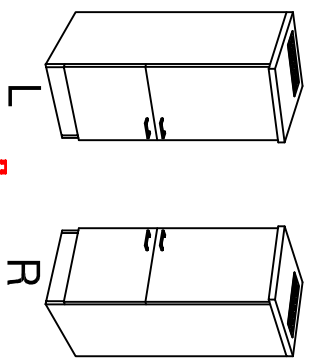

# DGIT 60 Variante

Montageanleitung / Notice de montage / Assembly instruction

Wandbefestigung, Kippsicherung

# DAS 30 Variante

Montageanleitung / Notice de montage / Assembly instruction

			
Ø5mm	34x	16x	3, 5x15

12x

12x

					
Ø8x10	3, 5x15	M4x10	M4x10	8x	4x

16x 48x 15x 16x 8x

				
3, 5x30	4, 5x15	1x	1x	Ø8mm