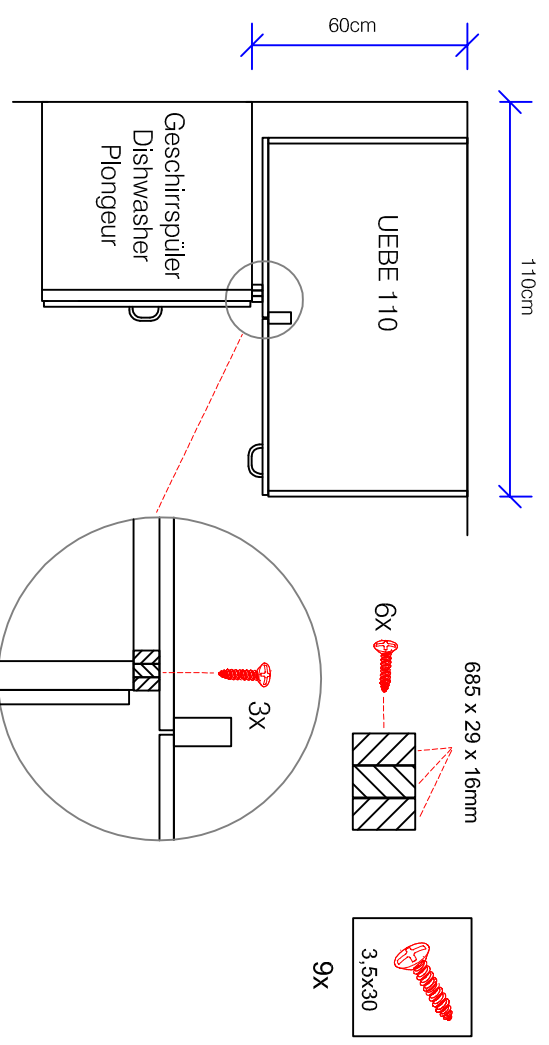

UEBE 110 B-Type

Montageanleitung / Notice de montage / Assembly instruction

Variante

A

B

GSP-Paket