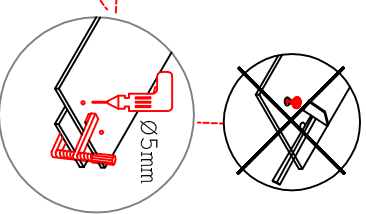

# DAS 30 Variante

Montageanleitung / Notice de montage / Assembly instruction

			
Ø5mm	34x	16x	3, 5x15

12x

12x

					
Ø8x10	3, 5x15	M4x10	M4x10	8x	4x

16x 48x 15x 16x 8x

				
3, 5x30	4, 5x15	1x	1x	Ø8mm

4x 2x 1x 1x 1x

4, 5x50
1x

**Klipsicherung !!!**  
Schränk und Wand mittels Winkel verbinden (unter dem oberen Boden)

Die Einstellung der Auszug-Blenden bitte durch drehen an den einzelnen Rehringstangen vornehmen. (heranholen oder wegdrücken)