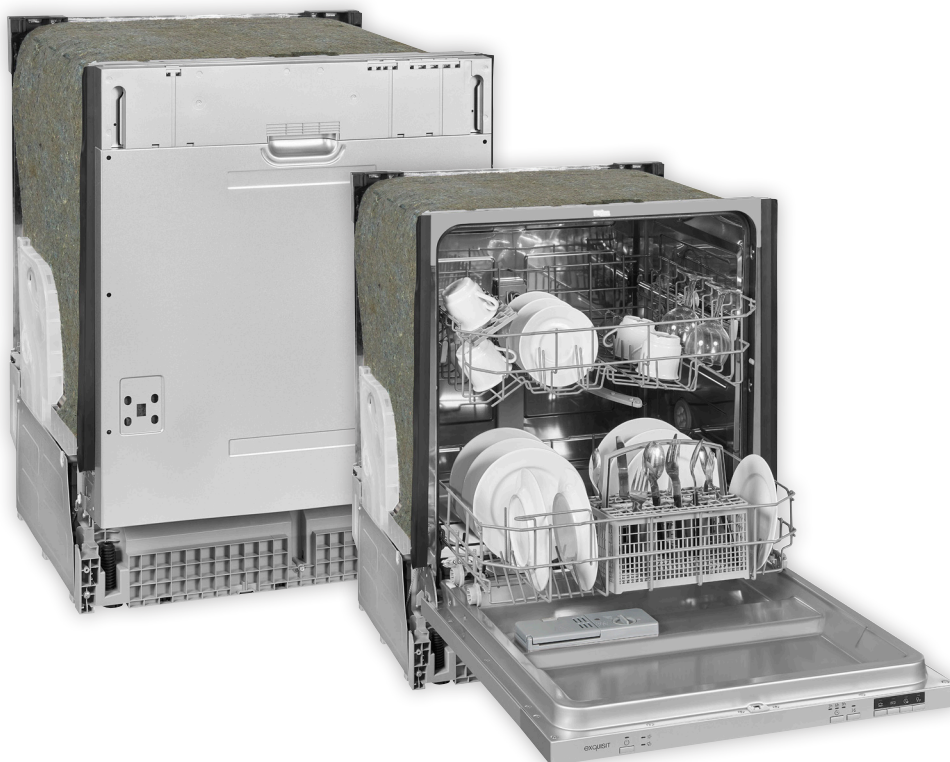

Produktdatenblatt / Technische Dokumentation

Haushalt-Geschirrspüler

Name oder Handelsmarke:	Exquisit			
Anschrift des Lieferanten:	GGV Handelsgesellschaft mbH & Co. KG, August-Thyssen-Str. 8, 41564 Kaarst			
Modellkennung:	EGSP6012-E-030E silber			
Allgemeine Produktparameter:				
Parameter	Wert	Parameter	Wert	
Nennkapazität (ps)	12	Gesamtabmessungen (in cm)	Höhe	81,5
			Breite	59,8
			Tiefe	55
EEl	55,9	Energieeffizienzklasse	E	
Reinigungsleistungsindex	1,13	Trocknungsleistungsindex	1,09	
Energieverbrauch in kWh (pro Betriebszyklus) im eco-Programm bei Kaltwasseranschluss. Der tatsächliche Energieverbrauch hängt von der jeweiligen Nutzung des Geräts ab.	0.923	Wasserverbrauch in Litern (pro Betriebszyklus) im eco-Programm. Der tatsächliche Wasserverbrauch hängt von der jeweiligen Nutzung des Geräts und vom Härtegrad des Wassers ab.	11.0	
Programmdauer (h:min)	3.50	Art	Einbaugerät	
Luftschallemissionen in (dB(A) re 1 pW)	47	Luftschallemissionsklasse	C	
Aus-Zustand (W)	0.49	Bereitschaftszustand (W)		
Zeitvorwahl (W)	1.00	vernetzter Bereitschaftszustand (W)		
Mindestlaufzeit der vom Hersteller angebotenen Garantie	2			
Weitere Anaben:				
Weblink zur Webseite des Herstellers:	www.exquisit.de/shop			
Normative Referenz	EN 60436:2020			
	EN 50564:2011			
Verordnung	EU 2019/2017, EU 2019/2022			

09.02.2021

Warenmarke

Exquisit

Modell

EGSP6012-E-030E silber

Farbe

Silber

EAN

Sicherheitsfunktionen

AquaStop	Nachrüstbar
----------	-------------

Zubehör und Ausstattung

Innenauskleidung	Edelstahl
Besteckkorb	Ja
Tassenhalter klappbar	Ja

Elektrischer Anschluß

Spannung / Frequenz	220-240 V~ / 50 Hz
Leistungsaufnahme	1930 W
Länge Stromkabel	150 cm
Prüfzeichen	CE