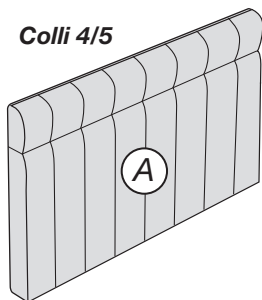

(NL) Handleiding voor de montage

(PL) Instrukcja montażu

(TR) Montaj talimatı

(RU) Инструкция по монтажу

Soller

Boxspring

L-80078

140 cm

180 / 200 cm

Colli 4/5

Colli 5/5

Colli 3/5

Colli 2/5

Colli 1/5

Topper

90 / 120 / 140 / 160 / 180 cm