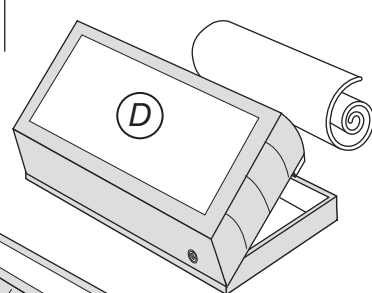

(NL) Handleiding voor de montage

(PL) Instrukcja montażu

(TR) Montaj talimatı

(RU) Инструкция по монтажу

Soller

Boxspring

L-80078

140 cm

180 / 200 cm

Colli 4/5

Colli 5/5

Colli 3/5

Colli 2/5

Colli 1/5

Topper

90 / 120 / 140 / 160 / 180 cm