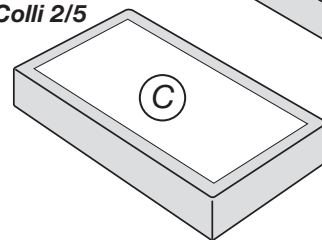

(PL) Instrukcja montażu

(TR) Montaj talimatı

(RU) Инструкция по монтажу

Soller

Boxspring

L-80078

Name / Nom / Nome / Naaz / Nazwa / Jméno
 Názov / Név / Denumire / Isim / Название

Soller

	(A)	(B)	(C)	(D)	(E)	
140						
180 200						

Colli 4/5

Colli 5/5

Colli 3/5

Colli 2/5

Colli 1/5