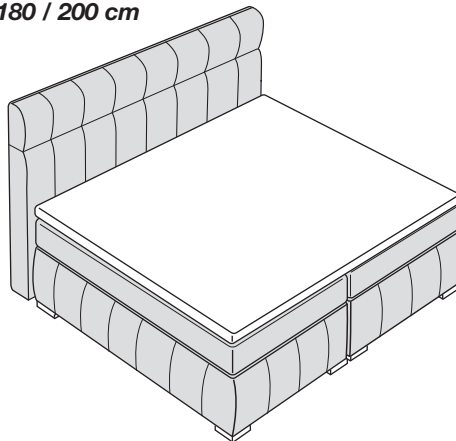

(NL) Handleiding voor de montage

(PL) Instrukcja montażu

(TR) Montaj talimatı

(RU) Инструкция по монтажу

Soller

Boxspring

L-80078

140 cm

180 / 200 cm

Colli 4/5

Colli 5/5

Colli 3/5

Colli 2/5

Colli 1/5

Topper

90 / 120 / 140 / 160 / 180 cm