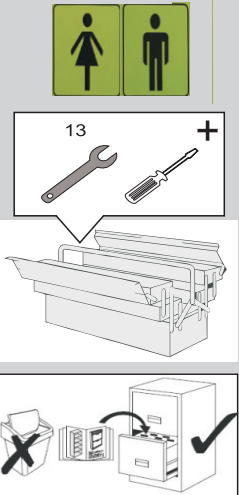

RELAX ECKE

- (DE) Montageanleitung
- (PL) Instrukcja montażu
- (NL) Handleiding voor de montage
- (GB) Assembly instructions
- (TR) Montaj talimatı
- (RU) Инструкция по монтажу
- (IT) Istruzioni di montaggio
- (FR) Notice de montage
- (RO) Instrucțiuni de asamblare
- (SK) Montážny návod
- (CZ) Montážní návod
- (HU) Szerelési útmutató

2 x (M8x60) a	5 x (M8x90) k	2 x (M8x70) e	9 x Ø8 b	9 x r	9 x M8 c	9 x (4x16) d	4 x s
6 x (5x35) t	2 x (M6x35) g	8 x 50mm y	12 x j				
1 x 2	3 x 1						

RELAX ECKE

- (DE) Montageanleitung
- (PL) Instrukcja montażu
- (NL) Handleiding voor de montage
- (GB) Assembly instructions
- (TR) Montaj talimatı
- (RU) Инструкция по монтажу
- (IT) Istruzioni di montaggio
- (FR) Notice de montage
- (RO) Instrucțiuni de asamblare
- (SK) Montážny návod
- (CZ) Montážní návod
- (HU) Szerelési útmutató