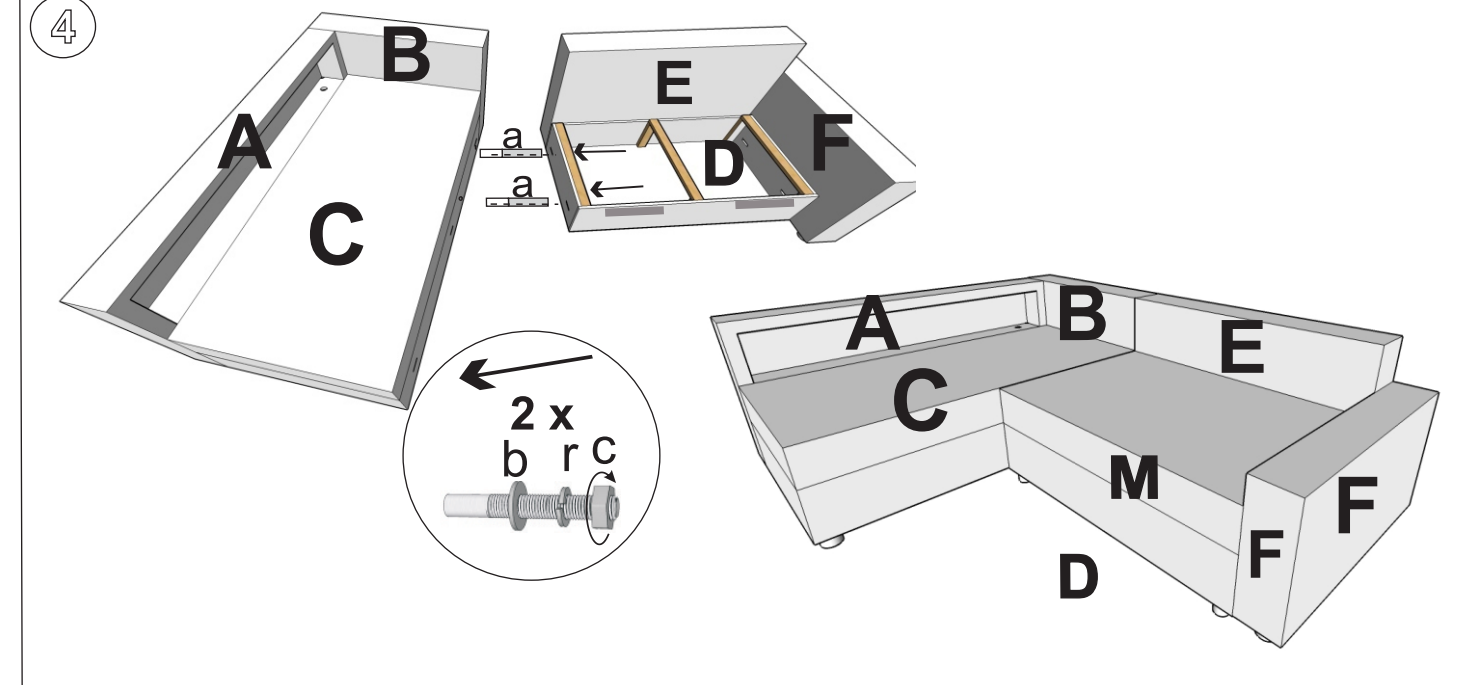

RELAX ECKE

- (DE) Montageanleitung
- (PL) Instrukcja montażu
- (NL) Handleiding voor de montage
- (GB) Assembly instructions
- (TR) Montaj talimatı
- (RU) Инструкция по монтажу
- (IT) Istruzioni di montaggio
- (FR) Notice de montage
- (RO) Instrucțiuni de asamblare
- (SK) Montážny návod
- (CZ) Montážní návod
- (HU) Szerelési útmutató

2 x (M8x60) a	5 x (M8x90) k	2 x (M8x70) e	9 x Ø8 b	9 x r	9 x M8 c	9 x (4x16) d	4 x s
6 x (5x35) t	2 x (M6x35) g	8 x 50mm y	12 x j				
1 x 2	3 x 1						

RELAX ECKE

- (DE) Montageanleitung
- (PL) Instrukcja montażu
- (NL) Handleiding voor de montage
- (GB) Assembly instructions
- (TR) Montaj talimatı
- (RU) Инструкция по монтажу
- (IT) Istruzioni di montaggio
- (FR) Notice de montage
- (RO) Instrucțiuni de asamblare
- (SK) Montážny návod
- (CZ) Montážní návod
- (HU) Szerelési útmutató

2 x (M8x60) a	5 x (M8x90) k	2 x (M8x70) e	9 x Ø8 b	9 x r	9 x M8 c	9x (4x16) d	4 x s
6x (5x35) t	2x (M6x35) g	8x 50mm 50mm y	12 x j				
1 x 2	3 x 1						