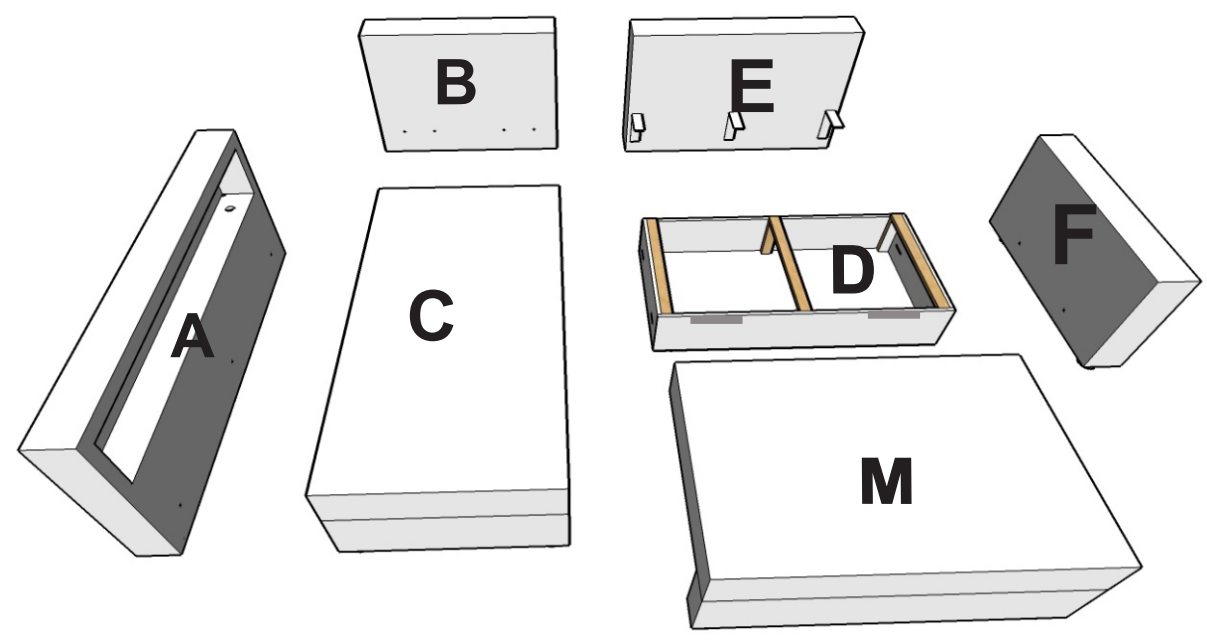

RELAX ECKE

- (DE) Montageanleitung
- (PL) Instrukcja montażu
- (NL) Handleiding voor de montage
- (GB) Assembly instructions
- (TR) Montaj talimatı
- (RU) Инструкция по монтажу
- (IT) Istruzioni di montaggio
- (FR) Notice de montage
- (RO) Instrucțiuni de asamblare
- (SK) Montážny návod
- (CZ) Montážní návod
- (HU) Szerelési útmutató

2 x (M8x60) a	5 x (M8x90) k	2 x (M8x70) e	9 x Ø8 b	9 x r	9 x M8 c	9 x (4x16) d	4 x s
6 x (5x35) t	2 x (M6x35) g	8 x 50mm y	12 x j				
1 x 2	3 x 1						

RELAX ECKE

- (DE) Montageanleitung
- (PL) Instrukcja montażu
- (NL) Handleiding voor de montage
- (GB) Assembly instructions
- (TR) Montaj talimatı
- (RU) Инструкция по монтажу
- (IT) Istruzioni di montaggio
- (FR) Notice de montage
- (RO) Instrucțiuni de asamblare
- (SK) Montážny návod
- (CZ) Montážní návod
- (HU) Szerelési útmutató

2 x (M8x60) a	5 x (M8x90) k	2 x (M8x70) e	9 x Ø8 b	9 x r	9 x M8 c	9x (4x16) d	4 x s
6x (5x35) t	2x (M6x35) g	8x 50mm 50mm y	12 x j				
1 x 2	3 x 1						