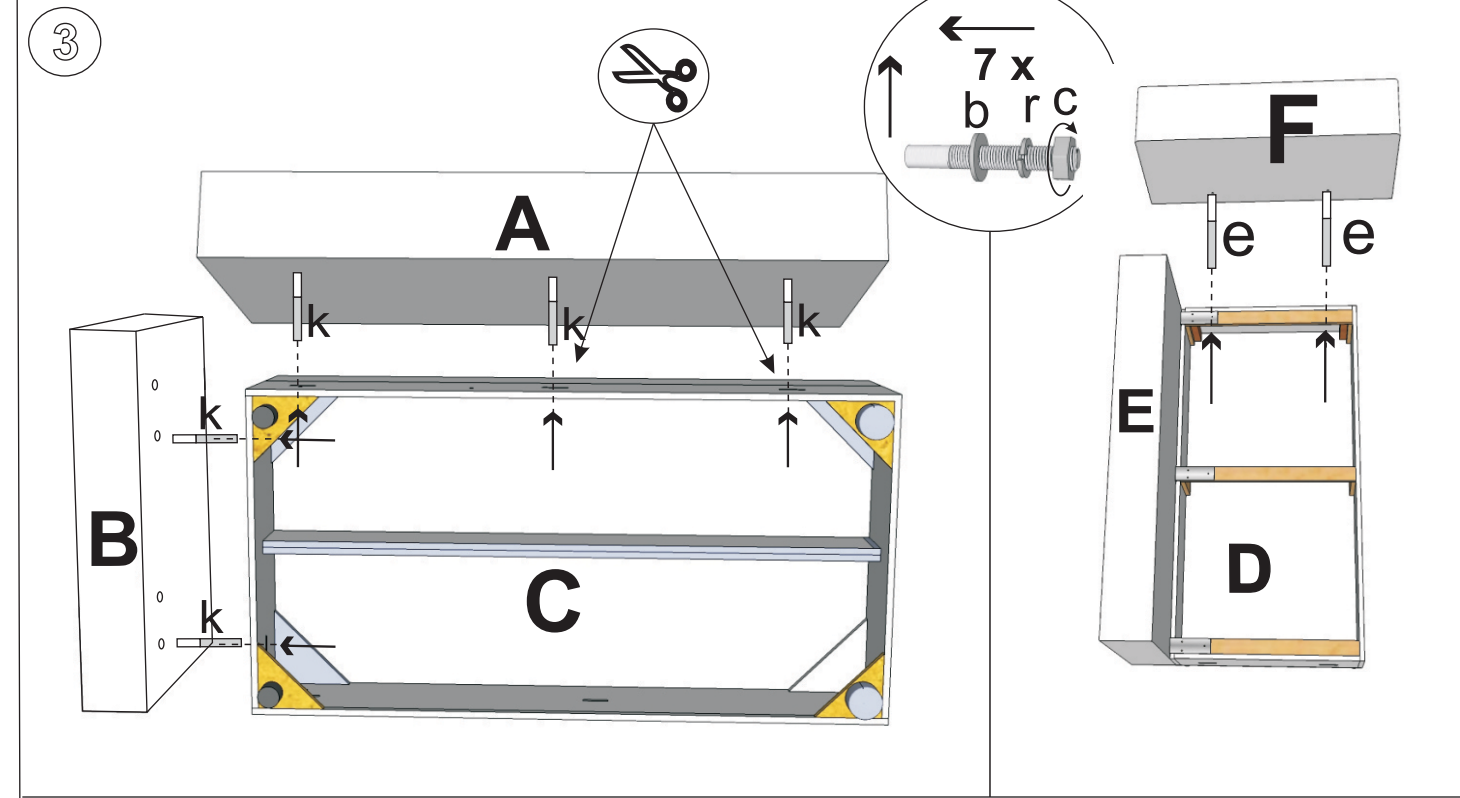

RELAX ECKE

- (DE) Montageanleitung
- (PL) Instrukcja montażu
- (NL) Handleiding voor de montage
- (GB) Assembly instructions
- (TR) Montaj talimatı
- (RU) Инструкция по монтажу
- (IT) Istruzioni di montaggio
- (FR) Notice de montage
- (RO) Instrucțiuni de asamblare
- (SK) Montážny návod
- (CZ) Montážní návod
- (HU) Szerelési útmutató

2 x (M8x60) a	5 x (M8x90) k	2 x (M8x70) e	9 x Ø8 b	9 x r	9 x M8 c	9 x (4x16) d	4 x s
6 x (5x35) t	2 x (M6x35) g	8 x 50mm y	12 x j				
1 x 2	3 x 1						

RELAX ECKE

- (DE) Montageanleitung
- (PL) Instrukcja montażu
- (NL) Handleiding voor de montage
- (GB) Assembly instructions
- (TR) Montaj talimatı
- (RU) Инструкция по монтажу
- (IT) Istruzioni di montaggio
- (FR) Notice de montage
- (RO) Instrucțiuni de asamblare
- (SK) Montážny návod
- (CZ) Montážní návod
- (HU) Szerelési útmutató

2 x (M8x60) a	5 x (M8x90) k	2 x (M8x70) e	9 x Ø8 b	9 x r	9 x M8 c	9x (4x16) d	4 x s
6x (5x35) t	2x (M6x35) g	8x 50mm 50mm y	12 x j				
1 x 2	3 x 1						