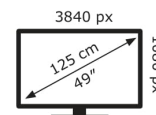

46 kWh/1000h